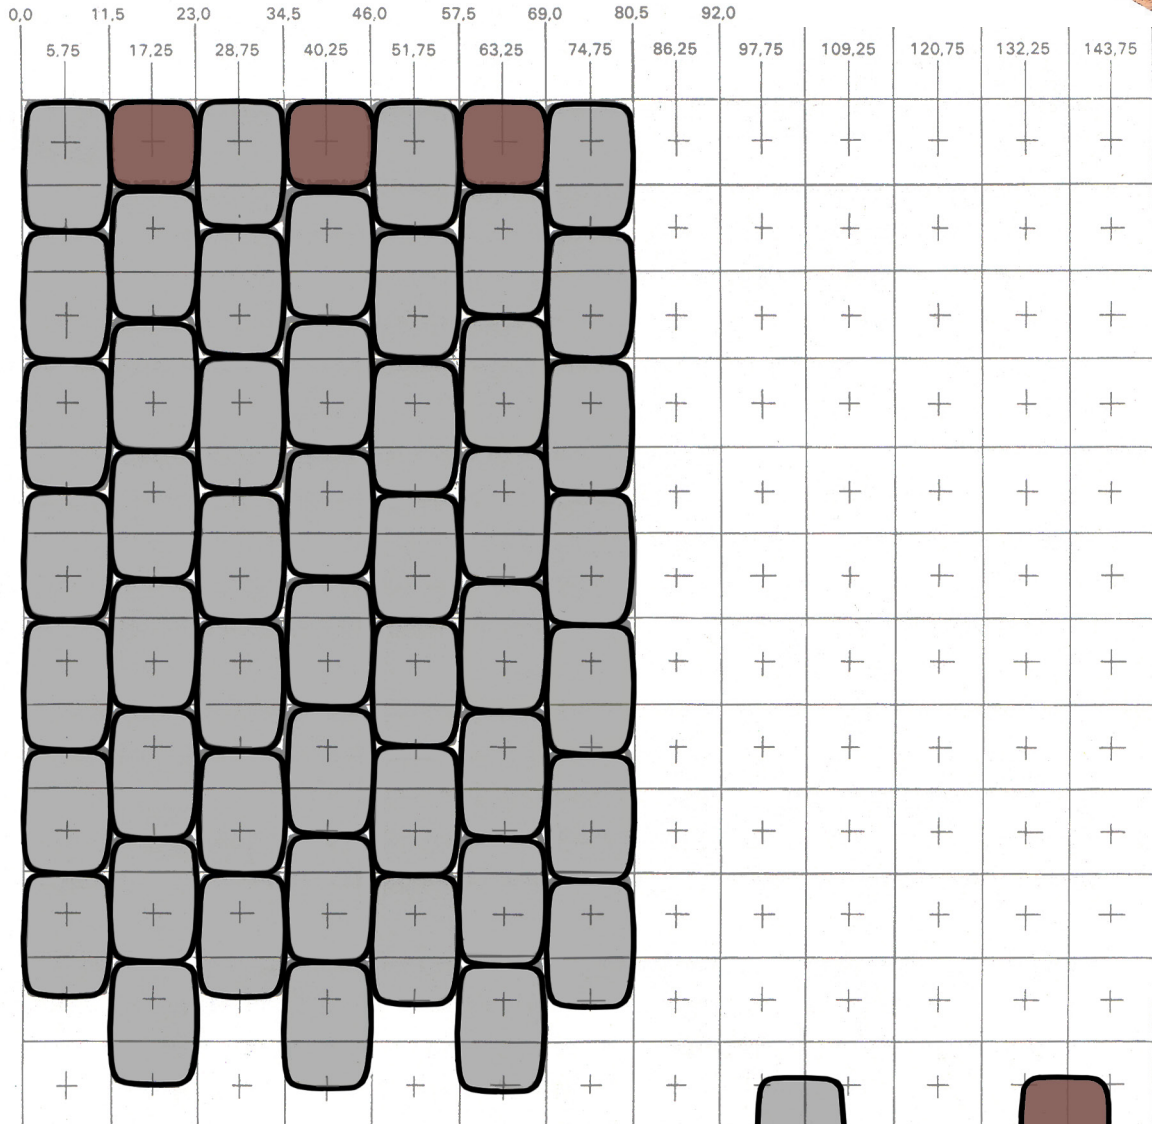

Ladontaohje/

Perinnekiivi

Leveys cm →

↑
Pituus cm

Perinnekiivi, suorakaide
 172x115x80 mm
Menekki/m²: 50 kpl

Perinnekiivi, neliö
 115x115x80 mm