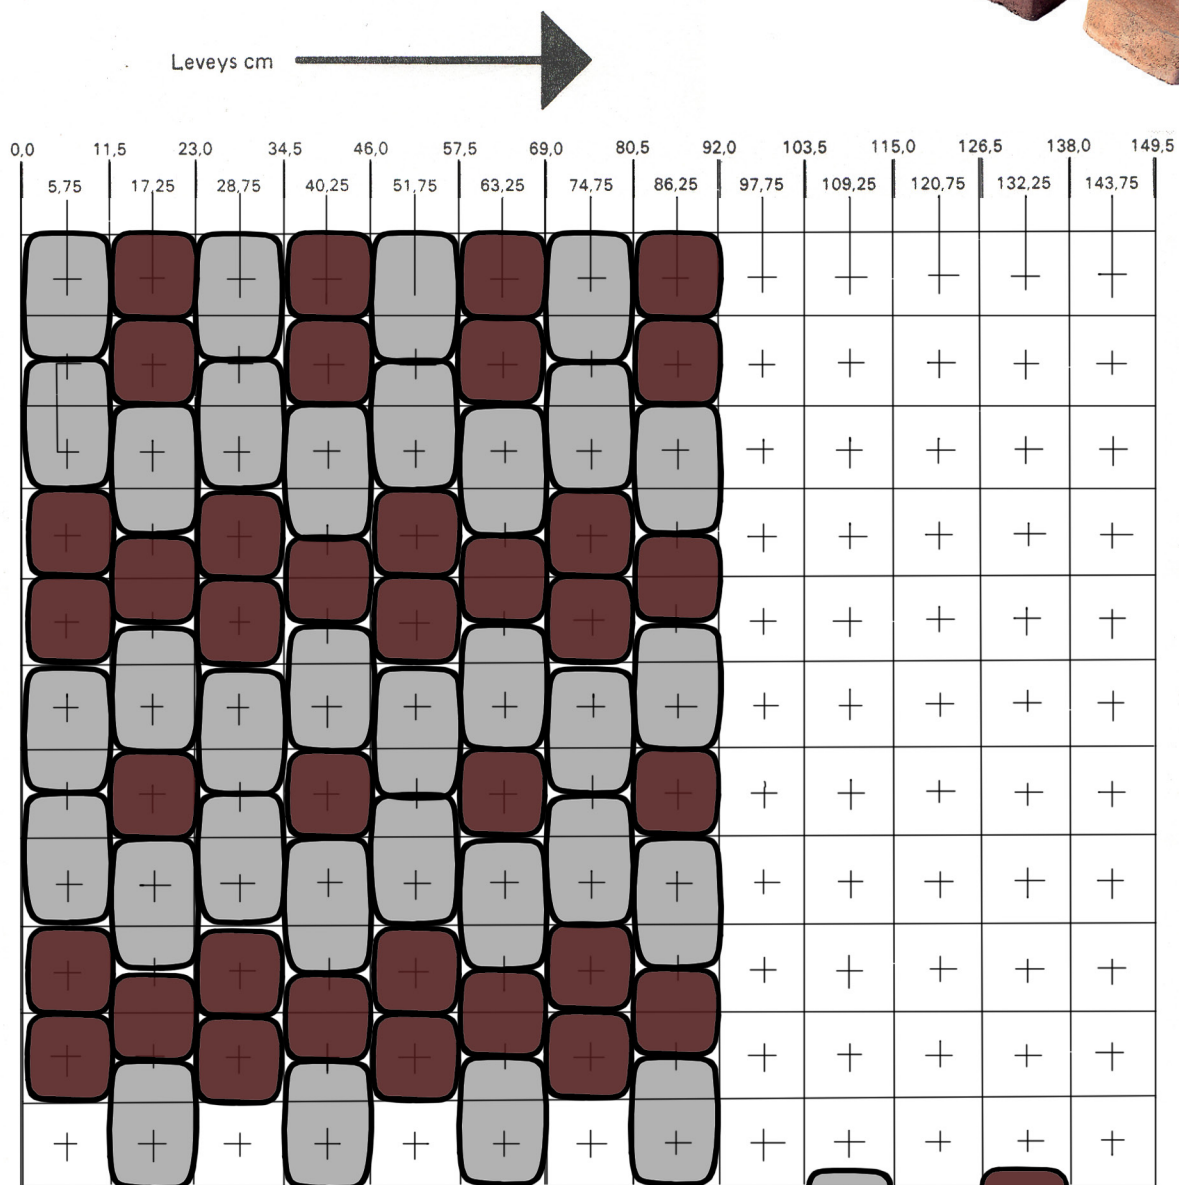

Ladontaohje/

Perinnekiivi, suorakaide ja neliö 1.

**Perinnekiivi,
suorakaide**
172x115x80 mm
Menekki/m²: 32 kpl

Perinnekiivi, neliö
115x115x80 mm
Menekki/m²: 32 kpl