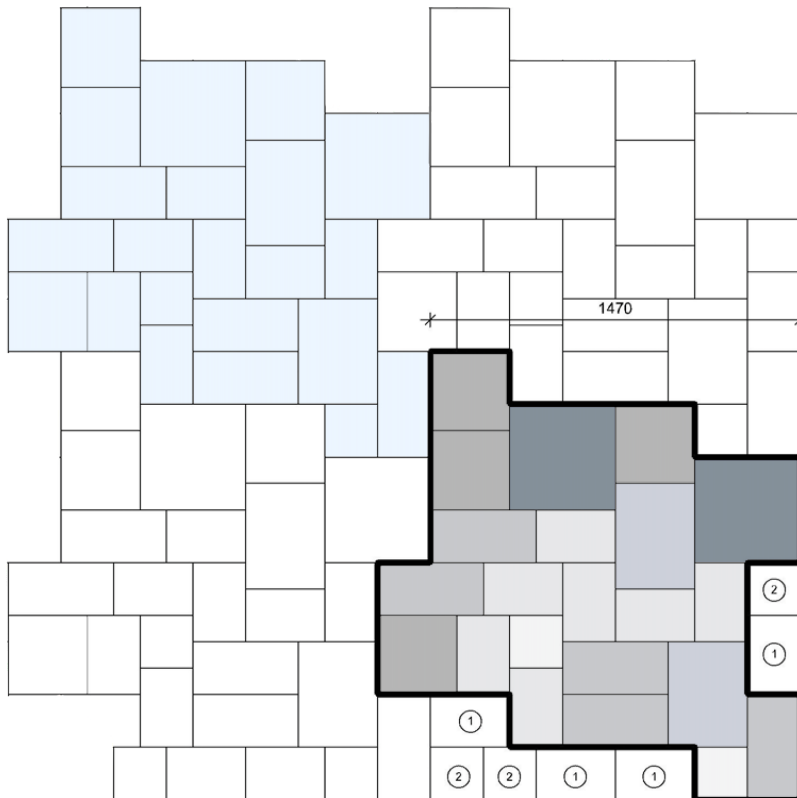

Ladontaohje/

Roomalainen kivisarja

Roomalaisessa kivisarjassa on kuusi erikoista kiveä:

208*208

313*208

313*313

418*208

418*313

418*418

Kiveyksen reuna suoritetaan pienemmillä kivillä:

1. 113*208

2. 208*208