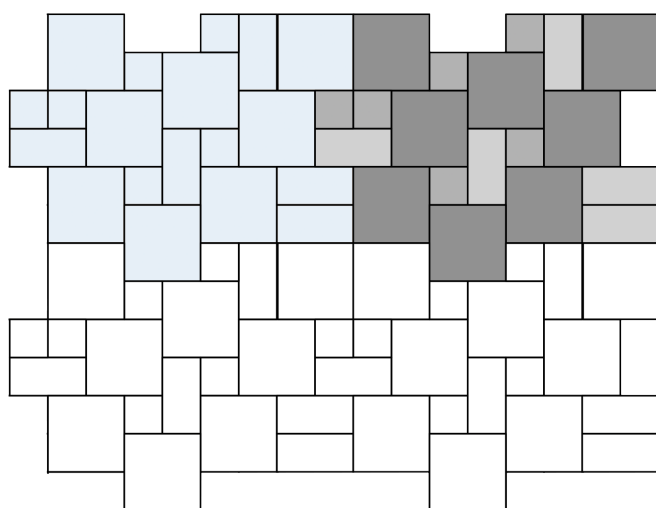

Ladontaohjeita/

Tori-/Kartanosarja

Tori-/Kartanolaatta
koko: 278*278Tori-/Kartanokivi
koko: 278*138Aukiokivi/Kartanonoppa
koko: 138*138

SEKALADONTA

Ladontakuvion kivien määrä:

278*278	66% pinta-alasta	8 kpl/kuvio
278*138	21% pinta-alasta	5 kpl/kuvio
138*138	13% pinta-alasta	6 kpl/kuvio

KEHÄLADONTA

Kehäladonnassa käytetty
Tori/Kartanokiveä ja
Aukiokiveä/Kartanonoppaa.Tässä ladonnassa käytetty Tori/Kartanokiven,
Tori/Kartanolaatan ja Aukiokiven/Kartanonopan
lisäksi 418*418 -laattaaTässä ladonnassa käytetty Tori/Kartano-
kiven ja Aukiokiven/Kartanonopan lisäksi
418*418 -laattaa

Ladontaohjeita/

Tori-/Kartanosarja

Menekki/m2:

Torilaatta 10 kpl + Aukiokivi 10 kpl

Tori-/Kartanolaatta
koko: 278*278

Tori-/Kartanokivi
koko: 278*138

Aukiokivi/Kartanonoppa
koko: 138*138

Menekki/m2: