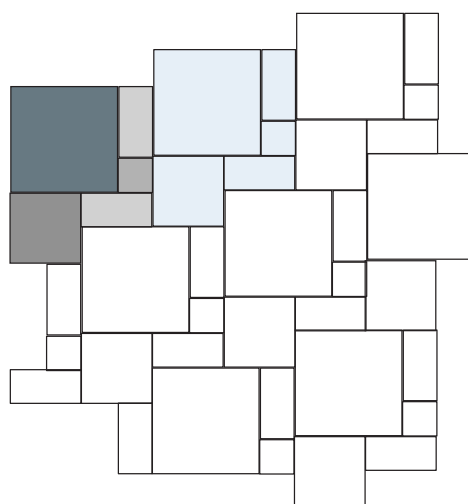

Ladontaohjeita/

Tori-/Kartanosarja

Tori-/Kartanolaatta
koko: 278*278Tori-/Kartanokivi
koko: 278*138Aukiokivi/Kartanonoppa
koko: 138*138

SEKALADONTA

Ladontakuvion kivien määrä:

278*278	66% pinta-alasta	8 kpl/kuvio
278*138	21% pinta-alasta	5 kpl/kuvio
138*138	13% pinta-alasta	6 kpl/kuvio

KEHÄLADONTA

Kehäladonnassa käytetty
Tori/Kartanokiveä ja
Aukiokiveä/Kartanonoppaa.Tässä ladonnassa käytetty Tori/Kartanokiven,
Tori/Kartanolaatan ja Aukiokiven/Kartanonopan
lisäksi 418*418 -laattaaTässä ladonnassa käytetty Tori/Kartano-
kiven ja Aukiokiven/Kartanonopan lisäksi
418*418 -laattaa

Ladontaohjeita/

Tori-/Kartanosarja

Menekki/m2:

Torilaatta 10 kpl + Aukiokivi 10 kpl

Tori-/Kartanolaatta
koko: 278*278

Tori-/Kartanokivi
koko: 278*138

Aukiokivi/Kartanonoppa
koko: 138*138

Menekki/m2:

Torilaatta 7 kpl + Torikivi 9 kpl + Aukiokivi 6 kpl