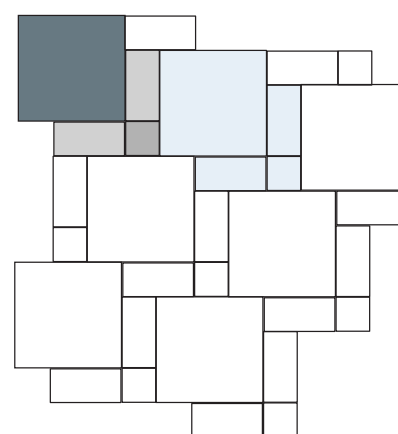

Ladontaohjeita/

Tori-/Kartanosarja

Tori-/Kartanolaatta
koko: 278*278Tori-/Kartanokivi
koko: 278*138Aukiokivi/Kartanonoppa
koko: 138*138

SEKALADONTA

Ladontakuvion kivien määrä:

278*278	66% pinta-alasta	8 kpl/kuvio
278*138	21% pinta-alasta	5 kpl/kuvio
138*138	13% pinta-alasta	6 kpl/kuvio

KEHÄLADONTA

Kehäladonnassa käytetty
Tori/Kartanokiveä ja
Aukiokiveä/Kartanonoppaa.Tässä ladonnassa käytetty Tori/Kartanokiven,
Tori/Kartanolaatan ja Aukiokiven/Kartanonopan
lisäksi 418*418 -laattaaTässä ladonnassa käytetty Tori/Kartano-
kiven ja Aukiokiven/Kartanonopan lisäksi
418*418 -laattaa

Ladontaohjeita/

Tori-/Kartanosarja

Menekki/m2:

Torilaatta 10 kpl + Aukiokivi 10 kpl

Tori-/Kartanolaatta
koko: 278*278

Tori-/Kartanokivi
koko: 278*138

Aukiokivi/Kartanonoppa
koko: 138*138

Menekki/m2:

Torilaatta 7 kpl + Torikivi 9 kpl + Aukiokivi 6 kpl