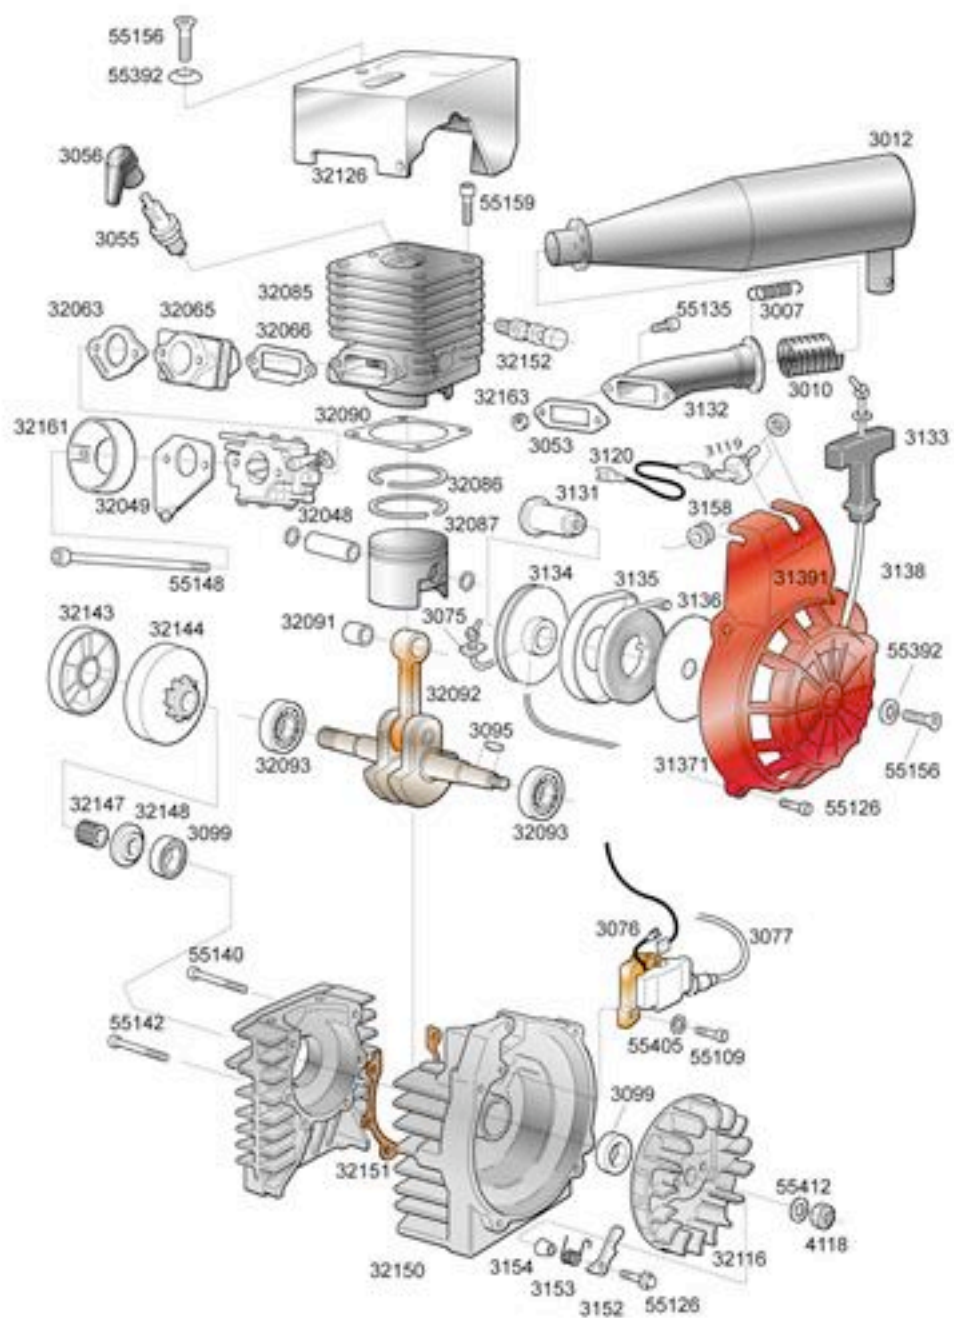

3007 Spring 45 mm

3010 Flex

3012 Silencer Raket 85, 120

3056 Spark plug cap

3076 Ignition system, Raket 85-120

3077 Ignition cable

3092 Crank shaft, cpl

3119 Stop switch 60, 85, 120

3120 Stop cable

3132 Exhaust pipe

3133 Start handle

RAKET 120 VARAOSALUETTELO