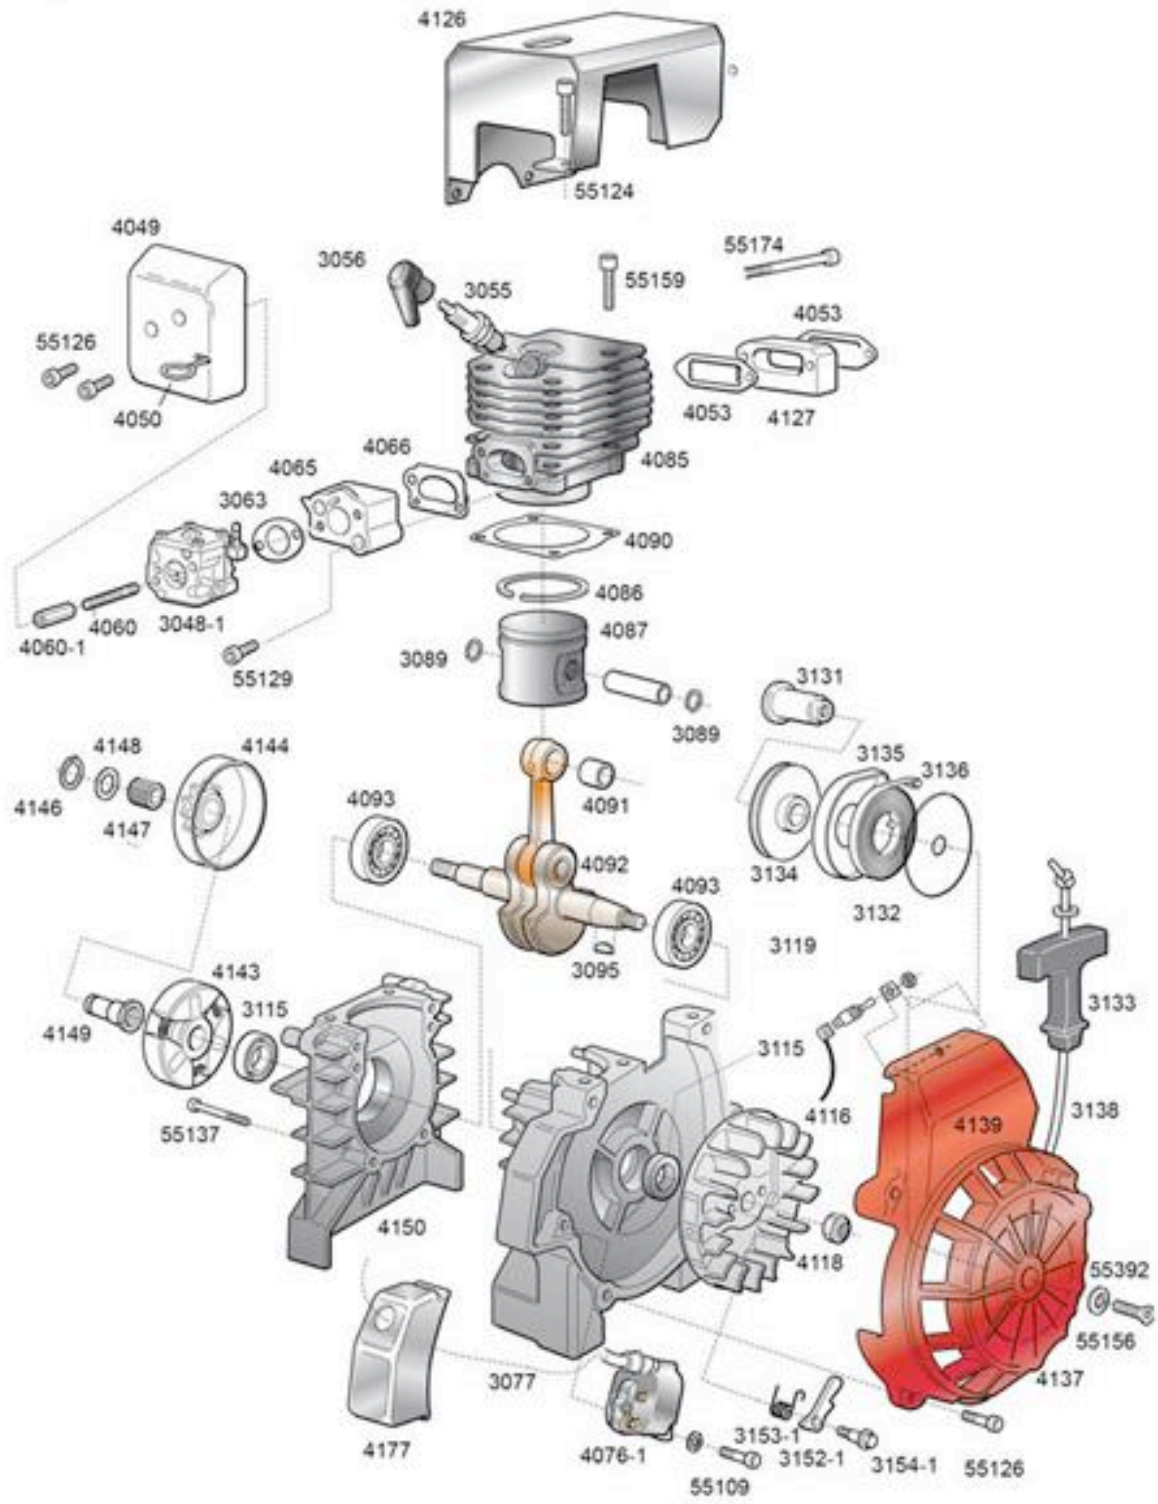

RAKET 60 VARAOSALUETTELO

RAKET 60 VARAOSALUETTELO

3075 String lock

3115-1 Oil sealing, teflon. 15 x 26 x 7

3135 Magnapull spring -06 for alu. cover

33117 Flywheel hub 120, 85, 60

33131 Shaft stringdisc 07-

33132 O-Ring shaft for string disc

[4053 Exhaust gasket, Raket 60](#)

[4060 Stud 5x55](#)

[4060-1 Nut 5x25](#)

[4061 Sprocket guard, Raket 60](#)

[4065 Inlet flange, Raket 60](#)

[4066 Inlet gasket, Raket 60](#)

[4076-1 Ignition system restricted 9800 rpm](#)

4093 Main bearing. 6202 TN9c3

4117 Flywheel 60 06-

4118 Fly wheel nut. Raket M10 x 1. 60, 95, 120

4119 Washer flywheel nut 60, 95, 120

4120 Cone for clutch 60

4126 Cylinder cover. Raket 60

4127 Exhaust flange. Raket 60

[4143-3 Clutch shoe 60](#)

[4144 Clutch drum, Raket 60](#)

[4146 Circlip for clutch, Raket 60](#)

[4147 Needle bearing for clutch, Raket 60](#)

[4148 Washer 12x18, Raket 60](#)

[4149 Nut for clutch, Raket 60](#)