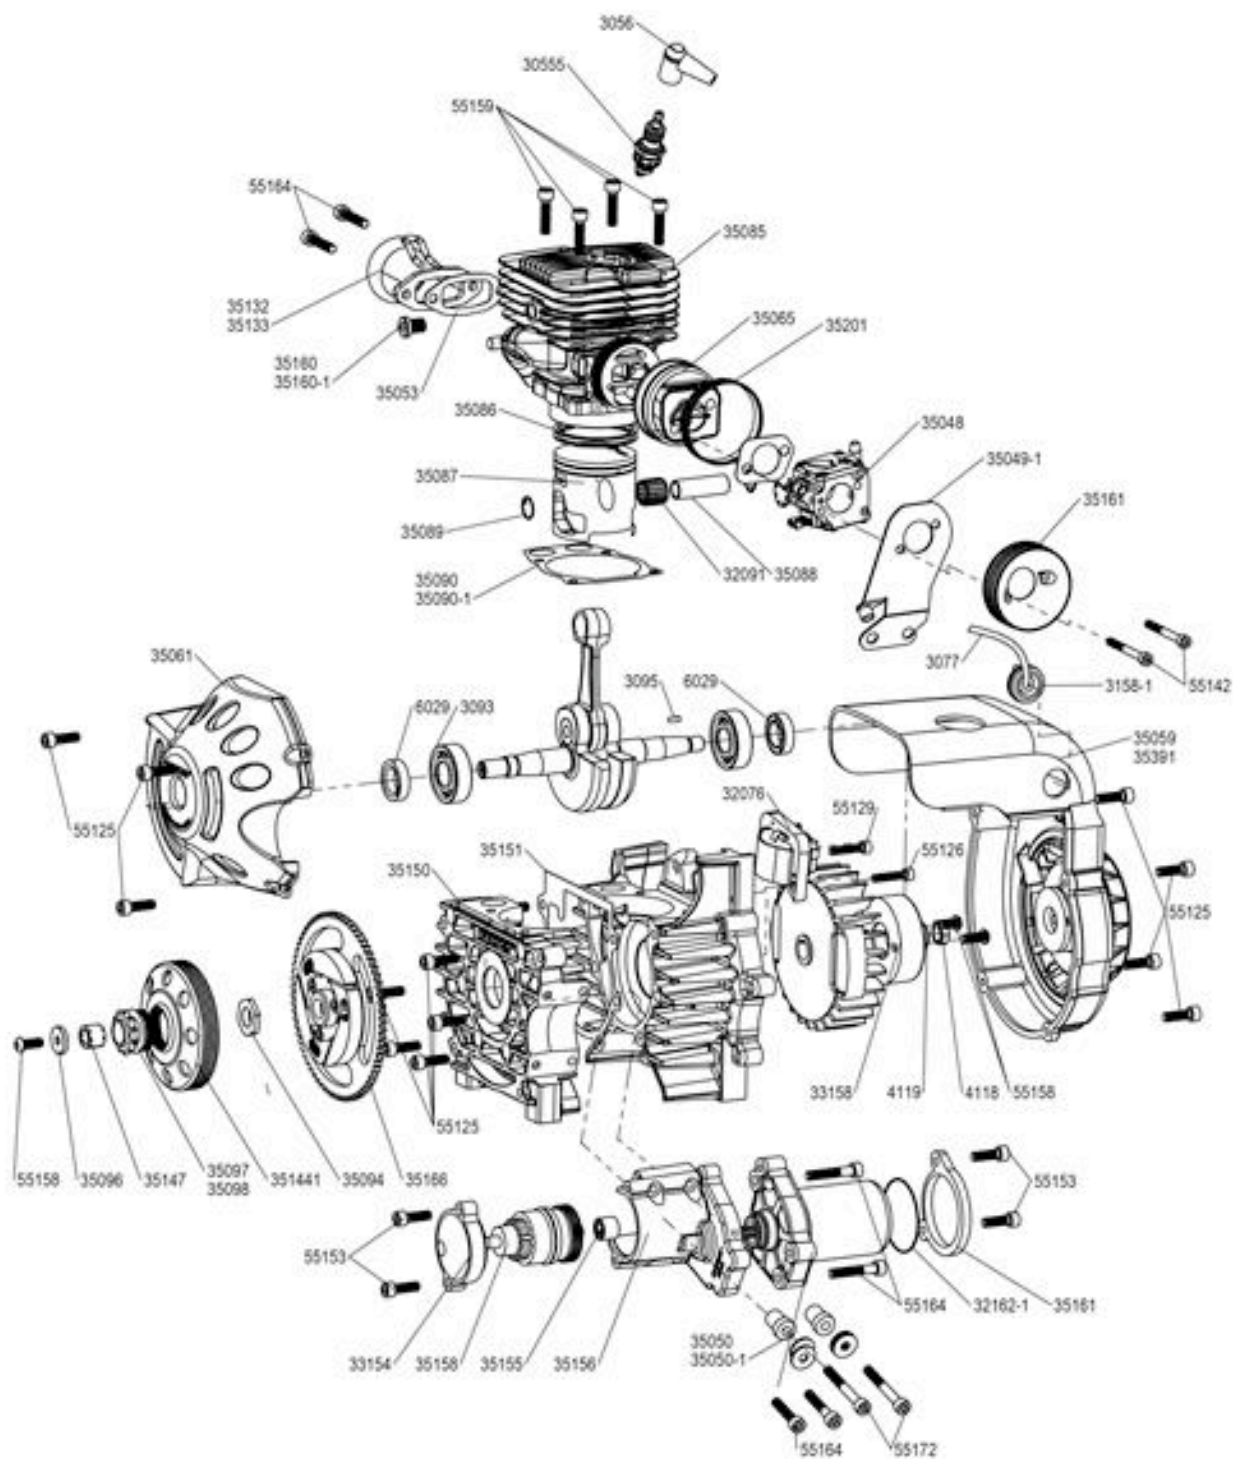

RAKET 95 VARAOSALUETTELO

RAKET 95 VARAOSALUETTELO

[3012-9 Silencer R95, R120](#)

[30555 Sparkplug NGK BPM 8Y](#)

[3056 Spark plug cap](#)

[3077 Ignition cable](#)

[3093 Main bearing 6203](#)

[3095 Key for fly wheel](#)

[3158-1 Bushing for ignition cable 120](#)

[32076 Ignition system selettra 95, 120 el](#)

[32089 Circlip 120](#)

[32162-1 O-ring start engine support](#)

[33158 Flywheel hub 95, 120 ES](#)

RAKET 95 VARAOSALUETTELO

[35092](#) [Crank shaft complete Raket 95](#)

[35094](#) [Nut for clutch Raket 95](#)

[35096](#) [Washer clutch drum Raket 95](#)

[35097](#) [Engine Sprocket 11t. R95](#)

[35098](#) [Engine Sprocket 12t. R95](#)

[4118 Fly wheel nut, Raket M10 x 1. 60, 95, 120](#)

[4119 Washer flywheel nut 60, 95, 120](#)

[55125 Allen key screw 5 x 16](#)

[55153 Allen key screw 6x20](#)

[55158 Allen key screw 6 x 16](#)

[55159 Allen key screw 6x25](#)