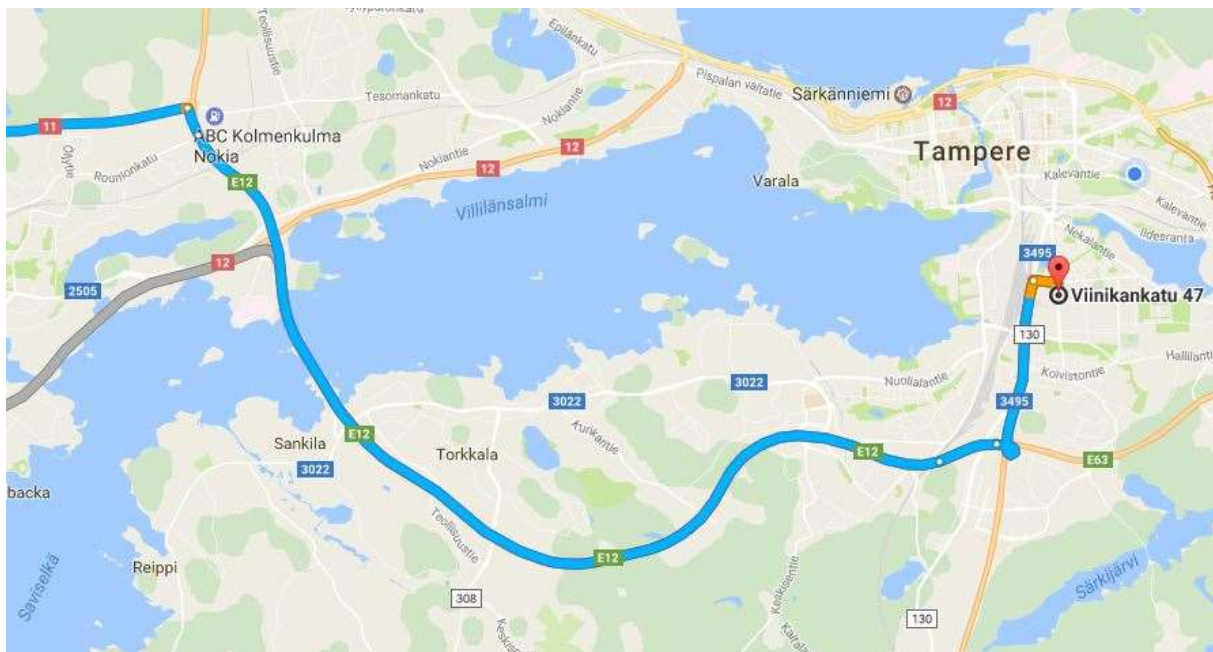

## Saapuminen autolla

Kun saavut tielle 3495, käänny ensimmäisistä liikennevaloista oikealle, Kuokkamaantielle. Aja Kuokkamaantietä noin 300 metriä ja käänny ensimmäisestä liikennevaloristeyksestä oikealle, Viinikankadulle. Jatka suoraan noin 200 metriä. Triovaren toimisto sijaitsee tien vasemmalla puolella.

## Helsingin suunnasta:

**Jyväskylän suunnasta:**

**Porin suunnasta:**

**Vaasan suunnasta:**