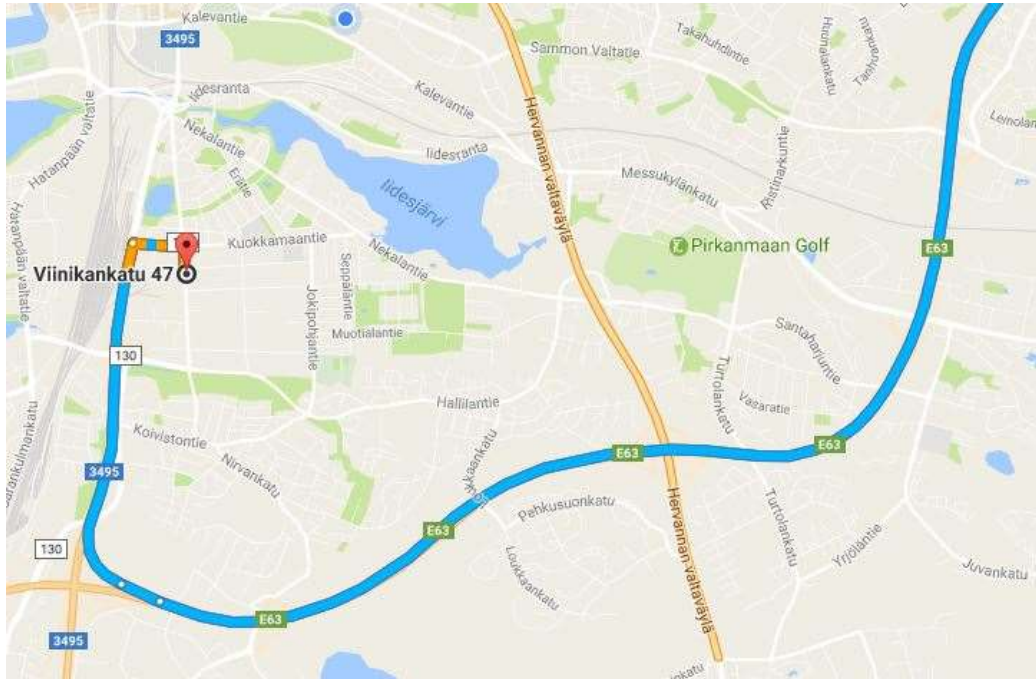

## Saapuminen autolla

Kun saavut tielle 3495, käänny ensimmäisistä liikennevaloista oikealle, Kuokkamaantielle. Aja Kuokkamaantietä noin 300 metriä ja käänny ensimmäisestä liikennevaloristeyksestä oikealle, Viinikankadulle. Jatka suoraan noin 200 metriä. Triovaren toimisto sijaitsee tien vasemmalla puolella.

## Helsingin suunnasta:

**Jyväskylän suunnasta:**

**Porin suunnasta:**

**Vaasan suunnasta:**