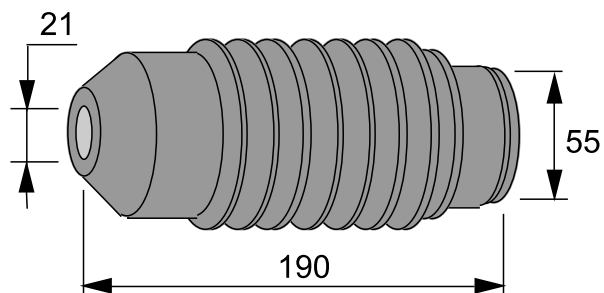

Materiaali:

Käyttö: Etuakseli O.E. 7607086

FIAT Tipo 88--

FIAT Tempra 90-

Väri:

Musta

TUOTE no 1051 018

Materiaali:

Materiaali: EPDM 55 ±5 °ShA

TUOTE no	D1	D2	D3	D4	L	L Min./Max. (mm)
1052 680	9	45	67	48	190	110/250
1052 502	10	30	62	40	160	90/210
1052 446	10	32	60	40	155	130/160
1052 612	10	35	65	45	200	110/260
1052 628	10	36	65	45	155	130/170
1052 603	10	40	71	50	170	90/300
1052 201	10	42	60	40	140	80/160
1052 442	10	47	60	45	130	90/160
1052 468	10	53	52/75	30/55	150	80/210 (haitari soikea)
1052 646	10	55	72	52	140	80/180
1052 611	11	37	60	35	220	110/280
1052 613	11	46	60	40	230	130/270
1052 642	12	37	65	42	160	140/220
1052 452	12	42	68	50	170	90/260
1052 641	12	45	63	43	140	100/170
1052 682	12	48	60	40	180	120/260
1052 647	12	48	65	50	160	100/210
1052 621	14	35	57	40	220	120/280
1052 211	15	54	72	45	260	130/360
1052 458	20	40	65	45	190	90/260
1052 450	25	43	75	48	140	70/240
1052 658	26	40	68	45	170	70/230
1052 644	27	44	68	44	180	90/240
1052 453	33	60	70x90	50x70	130	100/220 (haitari soikea)
1052 433	38	44	60	38	170	100/200
1052 180	40	52	78	60	160	90/210
1052 634	40	44	78	47	140	80/230
1052 683	40	53	67	45	230	100/350
1051 481	50	50	83	45	200	80/300
1052 372	53	53	65	55	130	100/140
1051 490	75	75	108	75	250	80/350