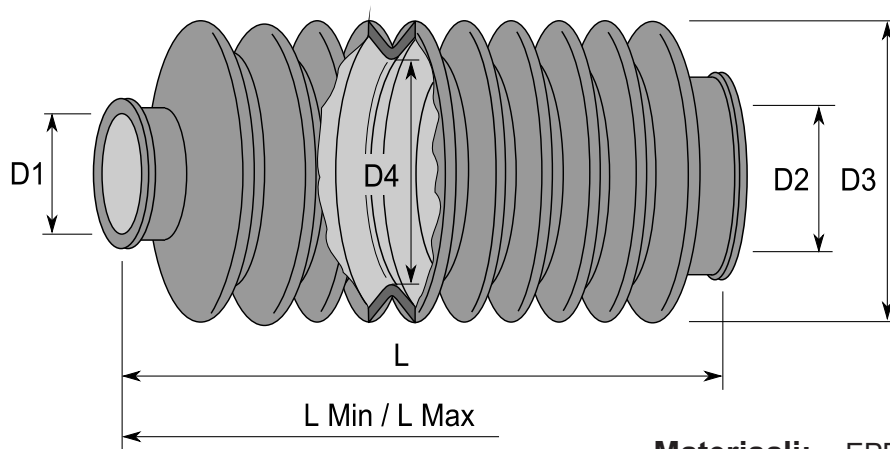

Materiaali: EPDM 55 ±5 °ShA

TUOTE no	D1	D2	D3	D4	L	L Min./Max. (mm)
1052 680	9	45	67	48	190	110/250
1052 502	10	30	62	40	160	90/210
1052 446	10	32	60	40	155	130/160
1052 612	10	35	65	45	200	110/260
1052 628	10	36	65	45	155	130/170
1052 603	10	40	71	50	170	90/300
1052 201	10	42	60	40	140	80/160
1052 442	10	47	60	45	130	90/160
1052 468	10	53	52/75	30/55	150	80/210 (haitari soikea)
1052 646	10	55	72	52	140	80/180
1052 611	11	37	60	35	220	110/280
1052 613	11	46	60	40	230	130/270
1052 642	12	37	65	42	160	140/220
1052 452	12	42	68	50	170	90/260
1052 641	12	45	63	43	140	100/170
1052 682	12	48	60	40	180	120/260
1052 647	12	48	65	50	160	100/210
1052 621	14	35	57	40	220	120/280
1052 211	15	54	72	45	260	130/360
1052 458	20	40	65	45	190	90/260
1052 450	25	43	75	48	140	70/240
1052 658	26	40	68	45	170	70/230
1052 644	27	44	68	44	180	90/240
1052 453	33	60	70x90	50x70	130	100/220 (haitari soikea)
1052 433	38	44	60	38	170	100/200
1052 180	40	52	78	60	160	90/210
1052 634	40	44	78	47	140	80/230
1052 683	40	53	67	45	230	100/350
1051 481	50	50	83	45	200	80/300
1052 372	53	53	65	55	130	100/140
1051 490	75	75	108	75	250	80/350