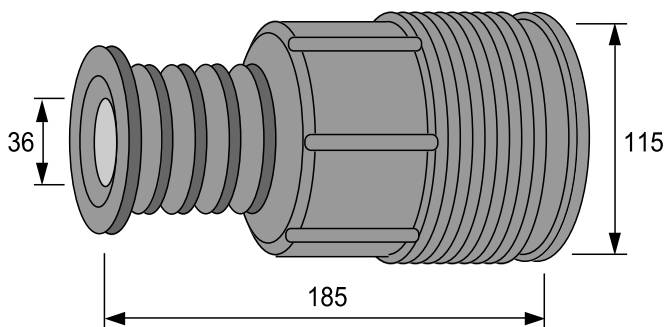

Materiaali:

Käyttö: Etuakseli O.E. 7607086

FIAT Tipo 88--

FIAT Tempra 90-

Väri:

Musta

TUOTE no 1051 018

Materiaali:

Käyttö: Etuakseli O.E. 5947829

FIAT Ducato 81-

Väri:

Musta

TUOTE no 1051 041

Materiaali:

Käyttö: Etuakseli O.E. B001-34-111A

MAZDA 323 82-87

Väri:

Musta

TUOTE no 1051 043

Materiaali:

Käyttö: Etuakseli O.E. G030-34-015A

MAZDA 626 83-87

Väri:

Musta

Materiaali: EPDM 55 ±5 °ShA

TUOTE no	D1	D2	D3	D4	L	L Min./Max. (mm)
1052 680	9	45	67	48	190	110/250
1052 502	10	30	62	40	160	90/210
1052 446	10	32	60	40	155	130/160
1052 612	10	35	65	45	200	110/260
1052 628	10	36	65	45	155	130/170
1052 603	10	40	71	50	170	90/300
1052 201	10	42	60	40	140	80/160
1052 442	10	47	60	45	130	90/160
1052 468	10	53	52/75	30/55	150	80/210 (haitari soikea)
1052 646	10	55	72	52	140	80/180
1052 611	11	37	60	35	220	110/280
1052 613	11	46	60	40	230	130/270
1052 642	12	37	65	42	160	140/220
1052 452	12	42	68	50	170	90/260
1052 641	12	45	63	43	140	100/170
1052 682	12	48	60	40	180	120/260
1052 647	12	48	65	50	160	100/210
1052 621	14	35	57	40	220	120/280
1052 211	15	54	72	45	260	130/360
1052 458	20	40	65	45	190	90/260
1052 450	25	43	75	48	140	70/240
1052 658	26	40	68	45	170	70/230
1052 644	27	44	68	44	180	90/240
1052 453	33	60	70x90	50x70	130	100/220 (haitari soikea)
1052 433	38	44	60	38	170	100/200
1052 180	40	52	78	60	160	90/210
1052 634	40	44	78	47	140	80/230
1052 683	40	53	67	45	230	100/350
1051 481	50	50	83	45	200	80/300
1052 372	53	53	65	55	130	100/140
1051 490	75	75	108	75	250	80/350