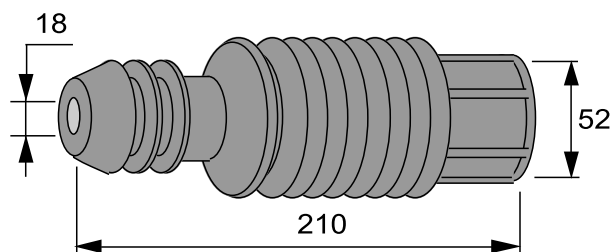

TUOTE no 1051 041

Materiaali:

Käyttö: Etuakseli O.E. B001-34-111A

MAZDA 323 82-87

Väri:

Musta