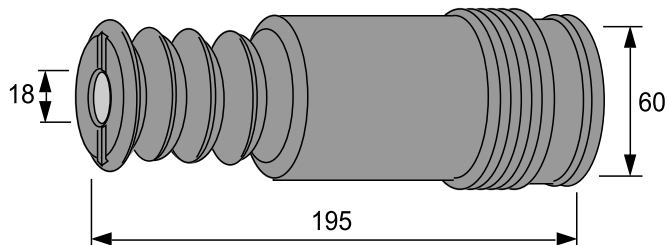

Materiaali:

Käyttö: Etuakseli O.E. 7607086

FIAT Tipo 88--

FIAT Tempra 90-

Väri:

Musta

TUOTE no 1051 018

Materiaali:

Käyttö: Etuakseli O.E. 5947829

FIAT Ducato 81-

Väri:

Musta

TUOTE no 1051 041

Materiaali:

Käyttö: Etuakseli O.E. B001-34-111A

MAZDA 323 82-87

Materiaali: EPDM 55 ±5 °ShA

TUOTE no	D1	D2	D3	D4	L	L Min./Max. (mm)
1052 680	9	45	67	48	190	110/250
1052 502	10	30	62	40	160	90/210
1052 446	10	32	60	40	155	130/160
1052 612	10	35	65	45	200	110/260
1052 628	10	36	65	45	155	130/170
1052 603	10	40	71	50	170	90/300
1052 201	10	42	60	40	140	80/160
1052 442	10	47	60	45	130	90/160
1052 468	10	53	52/75	30/55	150	80/210 (haitari soikea)
1052 646	10	55	72	52	140	80/180
1052 611	11	37	60	35	220	110/280
1052 613	11	46	60	40	230	130/270
1052 642	12	37	65	42	160	140/220
1052 452	12	42	68	50	170	90/260
1052 641	12	45	63	43	140	100/170
1052 682	12	48	60	40	180	120/260
1052 647	12	48	65	50	160	100/210
1052 621	14	35	57	40	220	120/280
1052 211	15	54	72	45	260	130/360
1052 458	20	40	65	45	190	90/260
1052 450	25	43	75	48	140	70/240
1052 658	26	40	68	45	170	70/230
1052 644	27	44	68	44	180	90/240
1052 453	33	60	70x90	50x70	130	100/220 (haitari soikea)
1052 433	38	44	60	38	170	100/200
1052 180	40	52	78	60	160	90/210
1052 634	40	44	78	47	140	80/230
1052 683	40	53	67	45	230	100/350
1051 481	50	50	83	45	200	80/300
1052 372	53	53	65	55	130	100/140
1051 490	75	75	108	75	250	80/350