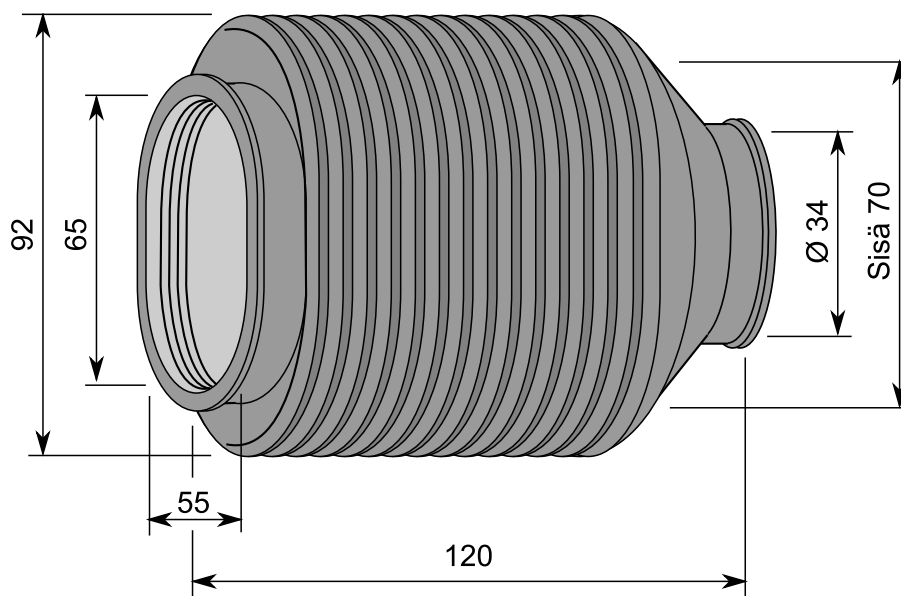

TUOTE no 1052 453

Materiaali:	SBR 60 °ShA
Koko:	Soikio 65/55 / Ø 34 x 120 mm
Käyttö:	Akselit, nivelet yms.
Venyvyys:	Min. pituus 100 mm Max. pituus 220 mm
Väri:	Musta