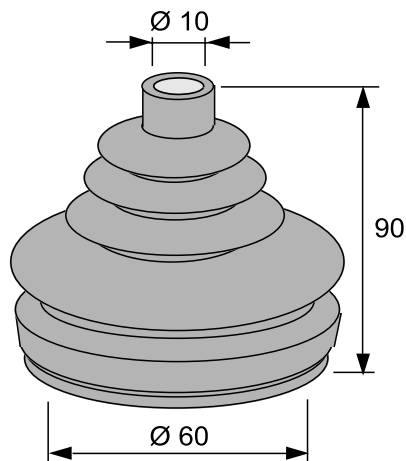

TUOTE no 1051 414

Materiaali:	SBR
Koko:	Ø 5/7 x 90 mm
Käyttö:	Vaijereiden, kaapeleiden yms. suojaksi
Venyvyys:	Min. pituus 60 mm Max. pituus 120 mm
Väri:	Musta

TUOTE no 1051 415

Materiaali:	SBR
Koko:	Ø 5/7 x 120 mm
Käyttö:	Vaijereiden, kaapeleiden yms. suojaksi
Venyvyys:	Min. pituus 70 mm Max. pituus 140 mm
Väri:	Musta

YLEISSUOJAKUMI

TUOTE no 1051 409

Materiaali:	SBR
Koko:	Ø 10/16 x 70 mm
Käyttö:	Vaijereiden, kaapeleiden yms. suojaxi
Venyvyys:	Min. pituus 40 mm Max. pituus 100 mm
Väri:	Musta

TUOTE no 1051 400

Materiaali:	SBR
Koko:	Ø 9/20 x 78 mm
Käyttö:	Vaijereiden, kaapeleiden yms. suojaxi
Venyvyys:	Min. pituus 50 mm Max. pituus 90 mm
Väri:	Musta

TUOTE no 1051 406

Materiaali:	EPDM 60 °ShA
Koko:	Ø 10/62 x 85 mm
Käyttö:	Ohjaussavat yms.
Venyvyys:	Min. pituus 40 mm Max. pituus 100 mm
Väri:	Musta

YLEISSUOJAKUMI

TUOTE no 1051 386

Materiaali:	CR
Koko:	Ø 7/25 x 33 mm
Käyttö:	Ohjaussauvat yms.
Venyvyys:	Min. pituus 10 mm Max. pituus 40 mm
Väri:	Musta

TUOTE no 1051 387

Materiaali:	SBR
Koko:	Ø 17/55 x 45 mm
Käyttö:	Ohjaussauvat yms. Valmet traktorin hydr.vivut
Venyvyys:	Min. pituus 35 mm Max. pituus 45 mm

TUOTE no 1051 408

Materiaali:	SBR
Koko:	Ø 10/60 x 90 mm
Käyttö:	Ohjaussauvat yms. O.E.Vaihdekepin suojakumit FIAT 127, 128, 850, Ritmo, Panda, Fiorio
Venyvyys:	Min. pituus 40 mm Max. pituus 100 mm
Väri:	Musta