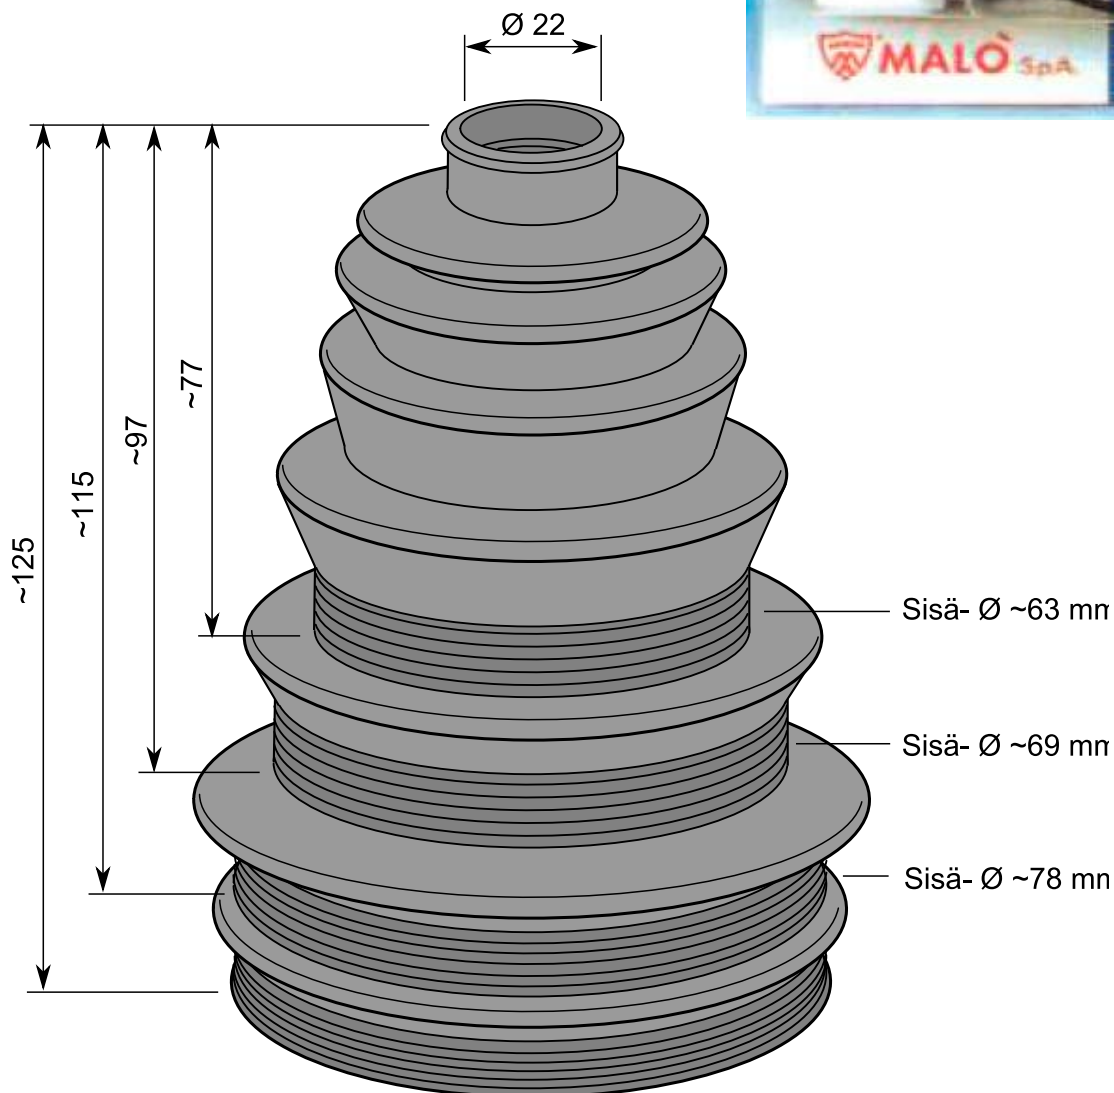

TUOTE no 1052 433

Materiaali:	SBR 60 °ShA
Koko:	Ø 38/41 x 165 mm
Käyttö:	Akselit, nivelet yms.
Venyvyys:	Min. pituus 90 mm Max. pituus 200 mm
Väri:	Musta

TUOTE no 1052 450

Materiaali:	SBR 60 °ShA
Koko:	Ø 24/42 x 120 mm
Käyttö:	Akselit, nivelet yms.
Venyvyys:	Min. pituus 60 mm Max. pituus 245 mm
Väri:	Musta

TUOTE no 1052 457

Materiaali:	SBR 60 °ShA
Koko:	Ø 42/52 x 160 mm
Käyttö:	Akselit, nivelet yms.
Venyvyys:	Min. pituus 80 mm Max. pituus 230 mm
Väri:	Musta

TUOTE no 1052 462

Materiaali:	SBR 60 °ShA
Koko:	Ø 25/34 x 130 mm
Käyttö:	Akselit, nivelet yms.
Venyvyys:	Min. pituus 80 mm Max. pituus 250 mm
Väri:	Musta

TUOTE no 1052 453

Materiaali:	SBR 60 °ShA
Koko:	Soikio 65/55 / Ø 34 x 120 mm
Käyttö:	Akselit, nivelet yms.
Venyvyys:	Min. pituus 100 mm Max. pituus 220 mm
Väri:	Musta

TUOTE no 1053 999

Materiaali:	SBR
Koko:	Ø ~22/78 x ~125 mm
Käyttö:	Vetoakselit, nivelet
Väri:	Musta
Huom!	Mahdollisuus valita kolme halkaisijaa