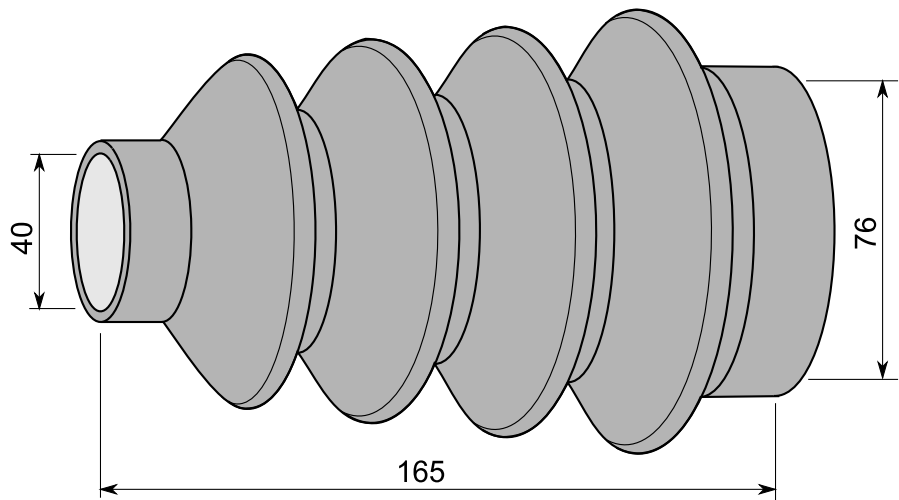

TUOTE no 1051 472

Materiaali:	SBR
Koko:	Ø 45/80x 250 mm
Käyttö:	Akselit, nivelet yms.
Venyvyys:	Min. pituus 130 mm Max. pituus 420 mm
Väri:	Musta

TUOTE no 1051 481

Materiaali:	CR
Koko:	Ø 50/50 x 200 mm
Käyttö:	Akselit, nivelet yms.
Venyvyys:	Min. pituus 100 mm Max. pituus 300 mm
Väri:	Musta

TUOTE no 1051 488

Materiaali:	SBR
Koko:	Ø 60/70 x 120 mm
Käyttö:	Akselit, nivelet yms.
Venyvyys:	Min. pituus 90 mm Max. pituus 130 mm
Väri:	Musta

TUOTE no 1051 482

Materiaali:	CR 50 °ShA
Koko:	Ø 85/110 x 380 mm D1= Ø 85 mm D2= Ø 110 mm
Käyttö:	Akselit, nivelet yms.
Venyvyys:	Min. pituus 150 mm Max. pituus 600 mm
Väri:	Musta

TUOTE no 1051 483

Materiaali:	CR °50 ShA
Koko:	Ø 100/118 x 380 mm D1= Ø 100 mm D2= Ø 118 mm
Käyttö:	Akselit, nivelet yms.
Venyvyys:	Min. pituus 150 mm Max. pituus 600 mm
Väri:	Musta

TUOTE no 1051 493

Materiaali:	NBR
Koko:	Ø 40/76 x 165 mm
Käyttö:	Akselit, nivelet yms.
Venyvyys:	Min. pituus 90 mm Max. pituus 180 mm
Väri:	Musta