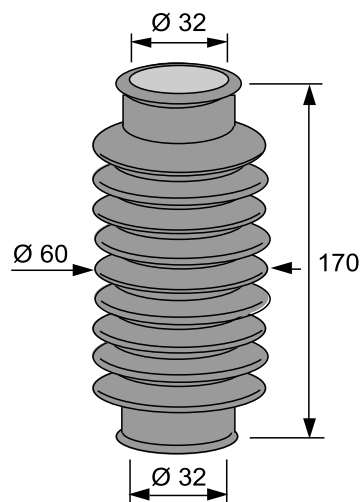

TUOTE no 1051 390

Materiaali:	SBR
Koko:	Ø 14/70/160 x 95 mm
Käyttö:	Ohjaussauvat yms.
Venyvyys:	Min. pituus 40 mm Max. pituus 90 mm
Väri:	Musta

TUOTE no 1051 429

Materiaali:	SBR
Koko:	Ø 28/28 x 120 mm
Käyttö:	Akselit, nivelet yms.
Venyvyys:	Min. pituus 60 mm Max. pituus 150 mm
Väri:	Musta

TUOTE no 1051 396

Materiaali:	EPDM 60 °ShA
Koko:	Ø 9/47 x 74 mm
Käyttö:	Akselit, nivelet, anturit yms.
Venyvyys:	Min. pituus 40 mm Max. pituus 90 mm
Väri:	Musta

TUOTE no 1051 430

Materiaali:	EPDM
Koko:	Ø 32/32 x 170 mm
Käyttö:	Akselit, nivelet yms.
Venyvyys:	Min. pituus 80 mm Max. pituus 190 mm
Väri:	Musta

TUOTE no 1051 472

Materiaali:	SBR
Koko:	Ø 45/80x 250 mm
Käyttö:	Akselit, nivelet yms.
Venyvyys:	Min. pituus 130 mm Max. pituus 420 mm
Väri:	Musta

TUOTE no 1051 481

Materiaali:	CR
Koko:	Ø 50/50 x 200 mm
Käyttö:	Akselit, nivelet yms.
Venyvyys:	Min. pituus 100 mm Max. pituus 300 mm
Väri:	Musta

TUOTE no 1051 483

Materiaali:	CR °50 ShA
Koko:	Ø 100/118 x 380 mm D1= Ø 100 mm D2= Ø 118 mm
Käyttö:	Akselit, nivelet yms.
Venyvyys:	Min. pituus 150 mm Max. pituus 600 mm
Väri:	Musta

TUOTE no 1051 493

Materiaali:	NBR
Koko:	Ø 40/76 x 165 mm
Käyttö:	Akselit, nivelet yms.
Venyvyys:	Min. pituus 90 mm Max. pituus 180 mm
Väri:	Musta