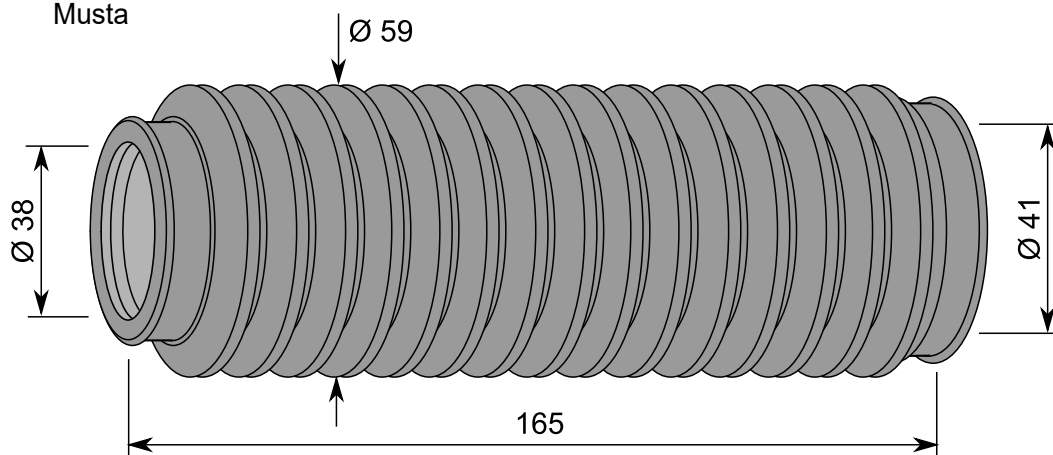

TUOTE no 1051 442

Materiaali:	NBR 60 °ShA
Koko:	Ø 43/73 x 178 mm
Käyttö:	Akselit, nivelet yms.
Venyvyys:	Min. pituus 90 mm Max. pituus 260 mm
Väri:	Musta

TUOTE no	D1	D2	D3	L	L1	L min. - max.	Materiaali
1051 443	60	60	86	210	15	80 - 310 mm	NBR, Nitrili
1051 444	80	80	110	210	15	100 - 320 mm	NBR, Nitrili
1051 445	90	90	120	210	15	80 - 350 mm	NBR, Nitrili
1051 446	100	100	130	210	15	85 - 330 mm	NBR, Nitrili
1051 447	120	120	156	235	20	100 - 400 mm	NBR, Nitrili

TUOTE no 1052 433

Materiaali:	SBR 60 °ShA
Koko:	Ø 38/41 x 165 mm
Käyttö:	Akselit, nivelet yms.
Venyvyys:	Min. pituus 90 mm Max. pituus 200 mm
Väri:	Musta

TUOTE no 1052 450

Materiaali:	SBR 60 °ShA
Koko:	Ø 24/42 x 120 mm
Käyttö:	Akselit, nivelet yms.
Venyvyys:	Min. pituus 60 mm Max. pituus 245 mm
Väri:	Musta