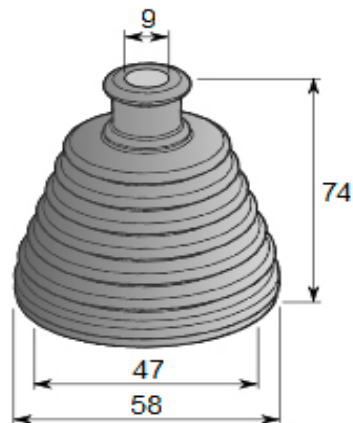

TUOTE no 1051 390

Materiaali:	SBR
Koko:	Ø 14/70/160 x 95 mm
Käyttö:	Ohjaussauvat yms.
Venyvyys:	Min. pituus 40 mm Max. pituus 90 mm
Väri:	Musta

TUOTE no 1051 429

Materiaali:	SBR
Koko:	Ø 28/28 x 120 mm
Käyttö:	Akselit, nivelet yms.
Venyvyys:	Min. pituus 60 mm Max. pituus 150 mm
Väri:	Musta

TUOTE no 1051 396

Materiaali:	EPDM 60 °ShA
Koko:	Ø 9/47 x 74 mm
Käyttö:	Akselit, nivelet, anturit yms.
Venyvyys:	Min. pituus 40 mm Max. pituus 90 mm
Väri:	Musta

TUOTE no 1051 430

Materiaali:	EPDM
Koko:	Ø 32/32 x 170 mm
Käyttö:	Akselit, nivelet yms.
Venyvyys:	Min. pituus 80 mm Max. pituus 190 mm
Väri:	Musta

TUOTE no 1051 472

Materiaali:	SBR
Koko:	Ø 45/80x 250 mm
Käyttö:	Akselit, nivelet yms.
Venyvyys:	Min. pituus 130 mm Max. pituus 420 mm
Väri:	Musta

TUOTE no 1051 481

Materiaali:	CR
Koko:	Ø 50/50 x 200 mm
Käyttö:	Akselit, nivelet yms.
Venyvyys:	Min. pituus 100 mm Max. pituus 300 mm
Väri:	Musta