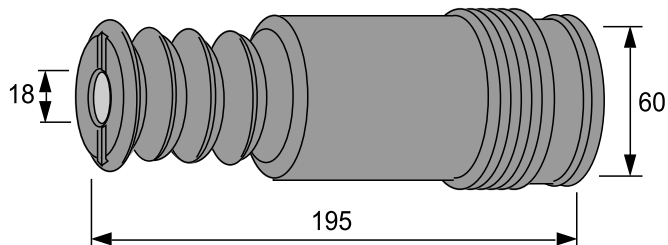

**SUOJA-
KUMIT**

ISKUNVAIMENTAJAN SUOJAKUMIT

**TUOTE-
RYHMÄ
1051**

TUOTE no 1051 017

Materiaali:

Käyttö: Etuakseli O.E. 7607086

FIAT Tipo 88--

FIAT Tempra 90-

Väri:

Musta