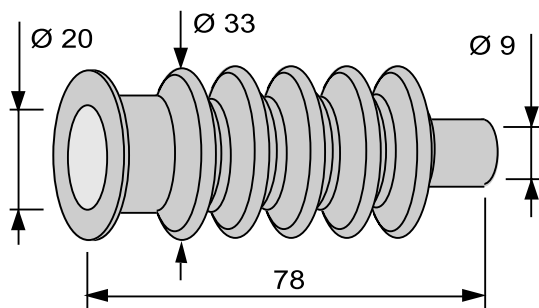

TUOTE no 1051 412

Materiaali:	SBR
Koko:	Ø 7/7 x 105 mm
Käyttö:	Vaijereiden, kaapeleiden yms. suojaksi
Venyvyys:	Min. pituus 45 mm Max. pituus 120 mm
Väri:	Musta

TUOTE no 1051 413

Materiaali:	SBR
Koko:	Ø 7/10 x 135 mm
Käyttö:	Vaijereiden, kaapeleiden yms. suojaksi
Venyvyys:	Min. pituus 60 mm Max. pituus 160 mm
Väri:	Musta

TUOTE no 1051 414

Materiaali:	SBR
Koko:	Ø 5/7 x 90 mm
Käyttö:	Vaijereiden, kaapeleiden yms. suojaksi
Venyvyys:	Min. pituus 60 mm Max. pituus 120 mm
Väri:	Musta

TUOTE no 1051 415

Materiaali:	SBR
Koko:	Ø 5/7 x 120 mm
Käyttö:	Vaijereiden, kaapeleiden yms. suojaksi
Venyvyys:	Min. pituus 70 mm Max. pituus 140 mm
Väri:	Musta

YLEISSUOJAKUMI

TUOTE no 1051 409

Materiaali:	SBR
Koko:	Ø 10/16 x 70 mm
Käyttö:	Vaijereiden, kaapeleiden yms. suojaxi
Venyvyys:	Min. pituus 40 mm Max. pituus 100 mm
Väri:	Musta

TUOTE no 1051 400

Materiaali:	SBR
Koko:	Ø 9/20 x 78 mm
Käyttö:	Vaijereiden, kaapeleiden yms. suojaxi
Venyvyys:	Min. pituus 50 mm Max. pituus 90 mm
Väri:	Musta

TUOTE no 1051 406

Materiaali:	EPDM 60 °ShA
Koko:	Ø 10/62 x 85 mm
Käyttö:	Ohjaussavat yms.
Venyvyys:	Min. pituus 40 mm Max. pituus 100 mm
Väri:	Musta

YLEISSUOJAKUMI

TUOTE no 1051 386

Materiaali:	CR
Koko:	Ø 7/25 x 33 mm
Käyttö:	Ohjaussauvat yms.
Venyvyys:	Min. pituus 10 mm Max. pituus 40 mm
Väri:	Musta