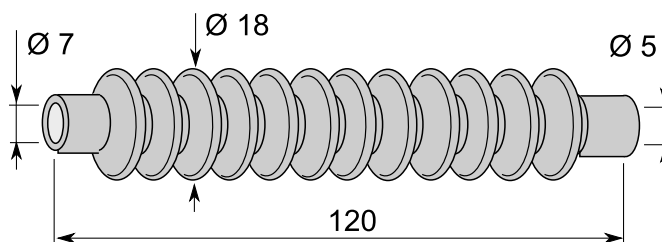

TUOTE no 1051 412

Materiaali:	SBR
Koko:	Ø 7/7 x 105 mm
Käyttö:	Vaijereiden, kaapeleiden yms. suojaksi
Venyvyys:	Min. pituus 45 mm Max. pituus 120 mm
Väri:	Musta

TUOTE no 1051 413

Materiaali:	SBR
Koko:	Ø 7/10 x 135 mm
Käyttö:	Vaijereiden, kaapeleiden yms. suojaksi
Venyvyys:	Min. pituus 60 mm Max. pituus 160 mm
Väri:	Musta

TUOTE no 1051 414

Materiaali:	SBR
Koko:	Ø 5/7 x 90 mm
Käyttö:	Vaijereiden, kaapeleiden yms. suojaksi
Venyvyys:	Min. pituus 60 mm Max. pituus 120 mm
Väri:	Musta

TUOTE no 1051 415

Materiaali:	SBR
Koko:	Ø 5/7 x 120 mm
Käyttö:	Vaijereiden, kaapeleiden yms. suojaksi
Venyvyys:	Min. pituus 70 mm Max. pituus 140 mm
Väri:	Musta

YLEISSUOJAKUMI

TUOTE no 1051 409

Materiaali:	SBR
Koko:	Ø 10/16 x 70 mm
Käyttö:	Vaijereiden, kaapeleiden yms. suojaxi
Venyvyys:	Min. pituus 40 mm Max. pituus 100 mm
Väri:	Musta

TUOTE no 1051 400

Materiaali:	SBR
Koko:	Ø 9/20 x 78 mm
Käyttö:	Vaijereiden, kaapeleiden yms. suojaxi
Venyvyys:	Min. pituus 50 mm Max. pituus 90 mm
Väri:	Musta