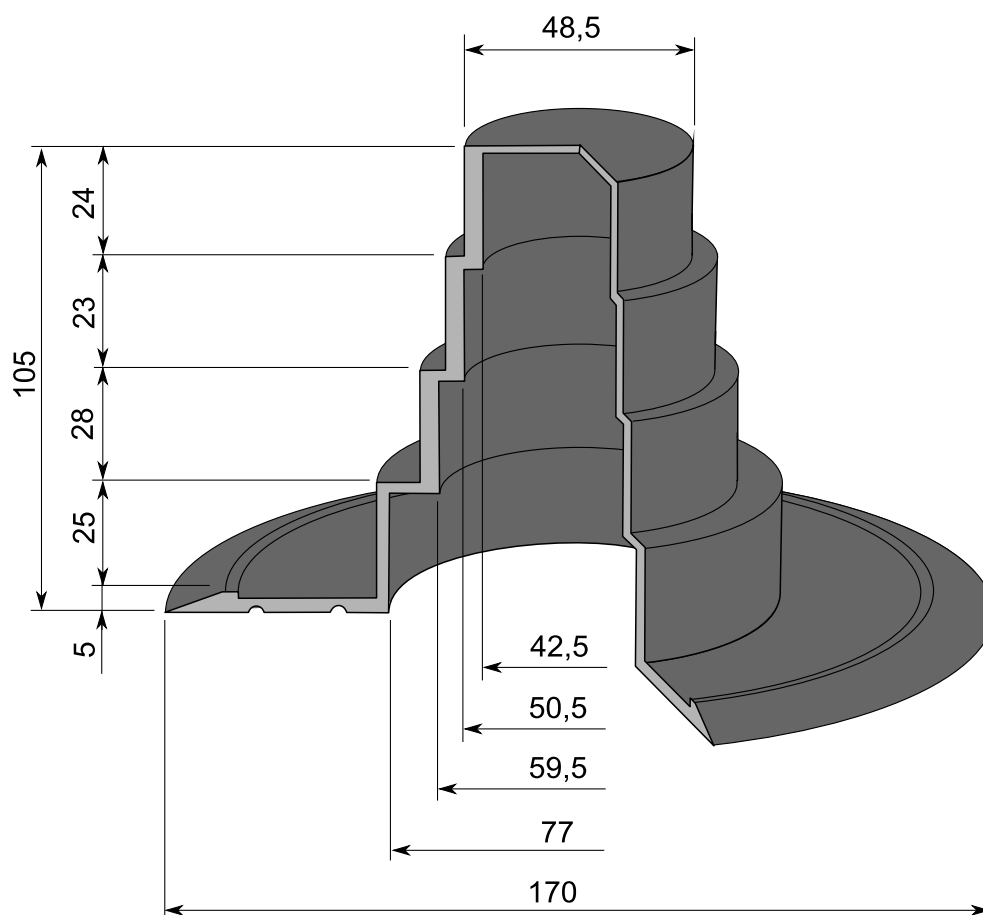

TUOTE no 1051 109

Materiaali:	EPDM 65 ±5 °ShA
Koko:	Ø ~170/77/42 x ~105 mm
Käyttö:	Läpiviennit
Väri:	Musta
Huom!	Mahdollisuus valita neljä halkaisijaa