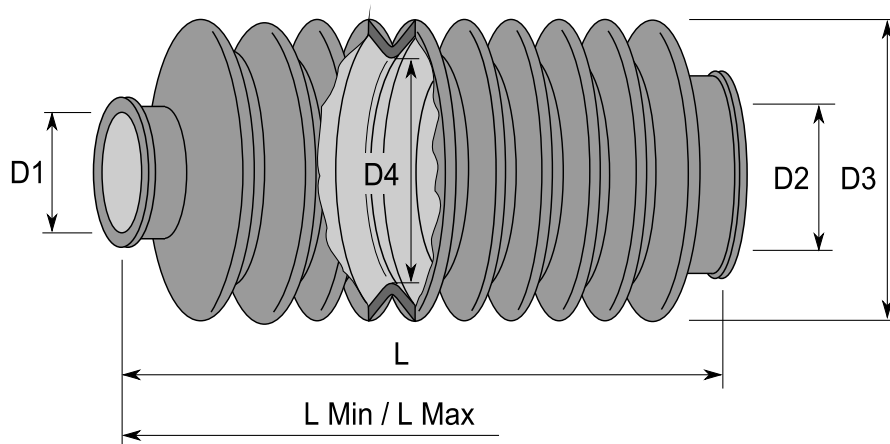

Materiaali: EPDM 55 ±5 °ShA

TUOTE no	D1	D2	D3	D4	L	L Min./Max. (mm)
1052 680	9	45	67	48	190	110/250
1052 612	10	35	65	45	200	110/260
1052 628	10	36	65	45	155	130/170
1052 603	10	40	71	50	170	90/300
1052 201	10	42	60	40	140	80/160
1052 442	10	47	60	45	130	90/160
1052 468	10	53	52/75	30/55	150	80/210 (haitari soikea)
1052 646	10	55	72	52	140	80/180
1052 611	11	37	60	35	220	110/280
1052 613	11	46	60	40	230	130/270
1052 642	12	37	65	42	160	140/220
1052 452	12	42	68	50	170	90/260
1052 641	12	45	63	43	140	100/170
1052 682	12	48	60	40	180	120/260
1052 647	12	48	65	50	160	100/210
1052 621	14	35	57	40	220	120/280
1052 211	15	54	72	45	260	130/360
1052 450	25	43	75	48	140	70/240
1052 658	26	40	68	45	170	70/230
1052 644	27	44	68	44	180	90/240
1052 453	33	60	70x90	50x70	130	100/220 (haitari soikea)
1052 433	38	44	60	38	170	100/200
1052 180	40	52	78	60	160	90/210
1051 481	50	50	83	45	200	80/300
1052 372	53	53	65	55	130	100/140
1051 490	75	75	108	75	250	80/350