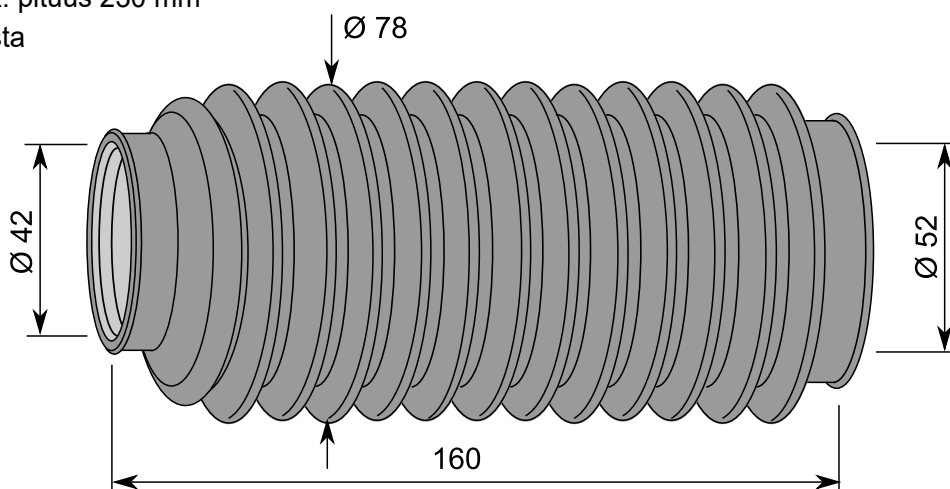

TUOTE no 1052 433

Materiaali:	SBR 60 °ShA
Koko:	Ø 38/41 x 165 mm
Käyttö:	Akselit, nivelet yms.
Venyvyys:	Min. pituus 90 mm Max. pituus 200 mm
Väri:	Musta

TUOTE no 1052 450

Materiaali:	SBR 60 °ShA
Koko:	Ø 24/42 x 120 mm
Käyttö:	Akselit, nivelet yms.
Venyvyys:	Min. pituus 60 mm Max. pituus 245 mm
Väri:	Musta

TUOTE no 1052 457

Materiaali:	SBR 60 °ShA
Koko:	Ø 42/52 x 160 mm
Käyttö:	Akselit, nivelet yms.
Venyvyys:	Min. pituus 80 mm Max. pituus 230 mm
Väri:	Musta

TUOTE no 1052 462

Materiaali:	SBR 60 °ShA
Koko:	Ø 25/34 x 130 mm
Käyttö:	Akselit, nivelet yms.
Venyvyys:	Min. pituus 80 mm Max. pituus 250 mm
Väri:	Musta