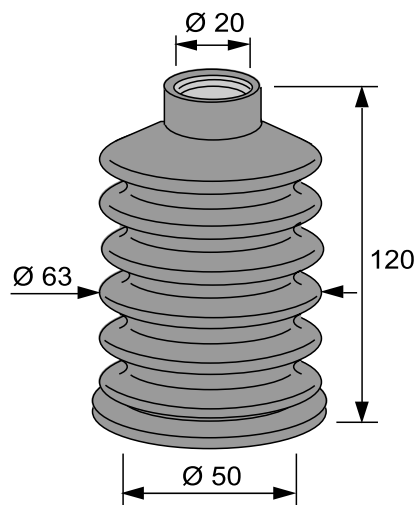

YLEISSUOJAKUMI

TUOTE no 1051 398

Materiaali:	NR / SBR
Koko:	Ø 13/53 x 70 mm
Käyttö:	Ohjaussauvat yms.
Venyvyys:	Min. pituus 30 mm Max. pituus 80 mm
Väri:	Musta

TUOTE no 1051 484

Materiaali:	SBR
Koko:	Ø 10/83/103 x 40 mm
Käyttö:	Ohjaussauvat yms. O.E.Vaihdekepin suojakumit FIAT 126, 500
Venyvyys:	Min. pituus 25 mm Max. pituus 70 mm

TUOTE no 1051 420

Materiaali:	SBR
Koko:	Ø 18/38 x 60 mm
Käyttö:	Ohjaussauvat yms.
Venyvyys:	Min. pituus 40 mm Max. pituus 60 mm
Väri:	Musta

YLEISSUOJAKUMI

TUOTE no 1051 402

Materiaali:	SBR
Koko:	Ø 12/25 x 60 mm
Käyttö:	Ohjaussauvat yms.
Venyvyys:	Min. pituus 40 mm Max. pituus 60 mm
Väri:	Musta

TUOTE no 1051 404

Materiaali:	SBR
Koko:	Ø 20/38 x 120 mm
Käyttö:	Ohjaussauvat yms.
Venyvyys:	Min. pituus 80 mm Max. pituus 140 mm
Väri:	Musta

TUOTE no 1051 487

Materiaali:	SBR
Koko:	Ø 19/50 x 120 mm
Käyttö:	O.E.Käsijarrukellon suoja- kumit VOLVO k-a
Venyvyys:	Min. pituus 80 mm Max. pituus 120 mm
Väri:	Musta

TUOTE no 1051 396

Materiaali:	EPDM 60 °ShA
Koko:	Ø 9/47 x 74 mm
Käyttö:	Akselit, nivelet, anturit yms.
Venyvyys:	Min. pituus 40 mm Max. pituus 90 mm
Väri:	Musta

TUOTE no 1051 430

Materiaali:	EPDM
Koko:	Ø 32/32 x 170 mm
Käyttö:	Akselit, nivelet yms.
Venyvyys:	Min. pituus 80 mm Max. pituus 190 mm
Väri:	Musta