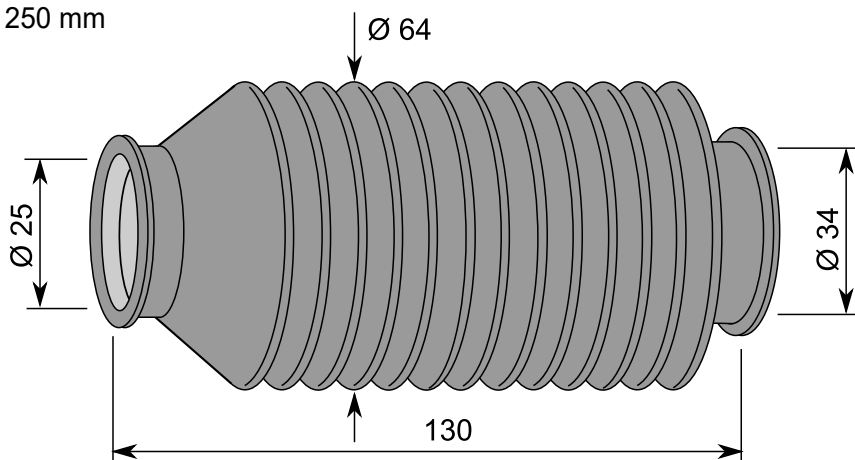

TUOTE no 1051 442

Materiaali:	NBR 60 °ShA
Koko:	Ø 43/73 x 178 mm
Käyttö:	Akselit, nivelet yms.
Venyvyys:	Min. pituus 90 mm Max. pituus 260 mm
Väri:	Musta

TUOTE no	D1	D2	D3	L	L1	L min. - max.	Materiaali
1051 443	60	60	86	210	15	80 - 310 mm	NBR, Nitrili
1051 444	80	80	110	210	15	100 - 320 mm	NBR, Nitrili
1051 445	90	90	120	210	15	80 - 350 mm	NBR, Nitrili
1051 446	100	100	130	210	15	85 - 330 mm	NBR, Nitrili
1051 447	120	120	156	235	20	100 - 400 mm	NBR, Nitrili

TUOTE no 1052 433

Materiaali:	SBR 60 °ShA
Koko:	Ø 38/41 x 165 mm
Käyttö:	Akselit, nivelet yms.
Venyvyys:	Min. pituus 90 mm Max. pituus 200 mm
Väri:	Musta

TUOTE no 1052 450

Materiaali:	SBR 60 °ShA
Koko:	Ø 24/42 x 120 mm
Käyttö:	Akselit, nivelet yms.
Venyvyys:	Min. pituus 60 mm Max. pituus 245 mm
Väri:	Musta

TUOTE no 1052 457

Materiaali:	SBR 60 °ShA
Koko:	Ø 42/52 x 160 mm
Käyttö:	Akselit, nivelet yms.
Venyvyys:	Min. pituus 80 mm Max. pituus 230 mm
Väri:	Musta

TUOTE no 1052 462

Materiaali:	SBR 60 °ShA
Koko:	Ø 25/34 x 130 mm
Käyttö:	Akselit, nivelet yms.
Venyvyys:	Min. pituus 80 mm Max. pituus 250 mm
Väri:	Musta