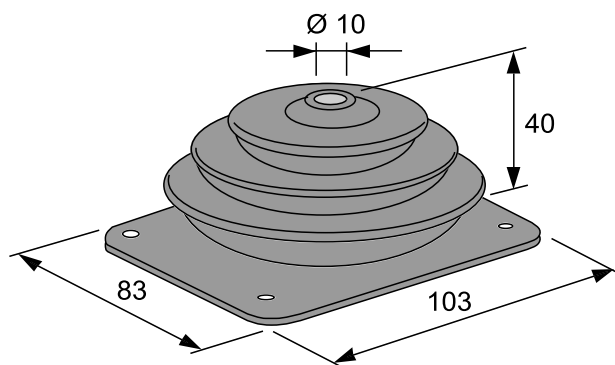

YLEISSUOJAKUMI

TUOTE no 1051 398

Materiaali:	NR / SBR
Koko:	Ø 13/53 x 70 mm
Käyttö:	Ohjaussauvat yms.
Venyvyys:	Min. pituus 30 mm Max. pituus 80 mm
Väri:	Musta

TUOTE no 1051 484

Materiaali:	SBR
Koko:	Ø 10/83/103 x 40 mm
Käyttö:	Ohjaussauvat yms. O.E.Vaihdekepin suojakumit FIAT 126, 500
Venyvyys:	Min. pituus 25 mm Max. pituus 70 mm