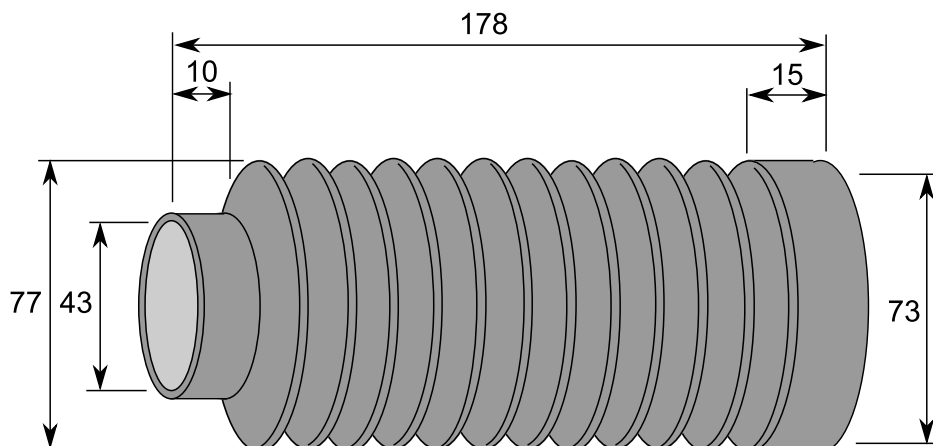

TUOTE no 1051 483

Materiaali:	CR °50 ShA
Koko:	Ø 100/118 x 380 mm D1= Ø 100 mm D2= Ø 118 mm
Käyttö:	Akselit, nivelet yms.
Venyvyys:	Min. pituus 150 mm Max. pituus 600 mm
Väri:	Musta

TUOTE no 1051 493

Materiaali:	NBR
Koko:	Ø 40/76 x 165 mm
Käyttö:	Akselit, nivelet yms.
Venyvyys:	Min. pituus 90 mm Max. pituus 180 mm
Väri:	Musta

TUOTE no 1051 495

Materiaali:	NBR
Koko:	Ø 40/61 x 165 mm
Käyttö:	Akselit, nivelet yms.
Venyvyys:	Min. pituus 90 mm Max. pituus 170 mm
Väri:	Musta

TUOTE no 1051 490

Materiaali:	EPDM 55 °ShA
Koko:	Ø 75/75 x 250 mm
Käyttö:	Akselit, nivelet yms.
Venyvyys:	Min. pituus 80 mm Max. pituus 350 mm
Väri:	Musta

TUOTE no 1051 499

Materiaali:	EPDM 55 °ShA
Koko:	~300 x 190 x 170 mm
Käyttö:	Vaihdekepin suojakumi VOLVO F10, F12, F16 O.E. 108 0152
Väri:	Musta

TUOTE no 1051 494

Materiaali:	EPDM 60 °ShA
Koko:	Ø 98/130 x 120 mm
Käyttö:	Akselit, nivelet yms.
Venyvyys:	Min. pituus 60 mm Max. pituus 150 mm
Väri:	Musta

TUOTE no 1051 442

Materiaali:	NBR 60 °ShA
Koko:	Ø 43/73 x 178 mm
Käyttö:	Akselit, nivelet yms.
Venyvyys:	Min. pituus 90 mm Max. pituus 260 mm
Väri:	Musta

TUOTE no	D1	D2	D3	L	L1	L min. - max.	Materiaali
1051 443	60	60	86	210	15	80 - 310 mm	NBR, Nitrili
1051 444	80	80	110	210	15	100 - 320 mm	NBR, Nitrili
1051 445	90	90	120	210	15	80 - 350 mm	NBR, Nitrili
1051 446	100	100	130	210	15	85 - 330 mm	NBR, Nitrili
1051 447	120	120	156	235	20	100 - 400 mm	NBR, Nitrili