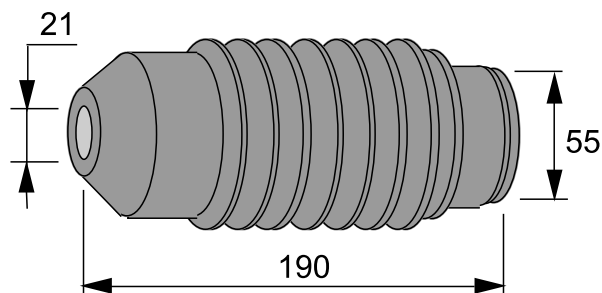

TUOTE no 1051 043

Materiaali:

Käyttö: Etuakseli O.E. G030-34-015A

MAZDA 626 83-87

Väri:

Musta