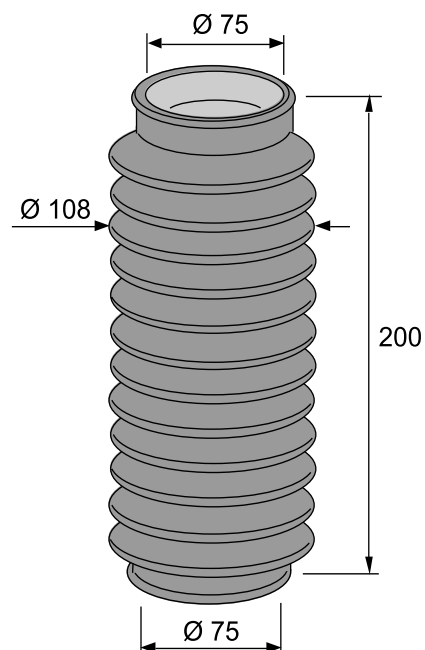

TUOTE no 1051 488

Materiaali:	SBR
Koko:	Ø 60/70 x 120 mm
Käyttö:	Akselit, nivelet yms.
Venyvyys:	Min. pituus 90 mm Max. pituus 130 mm
Väri:	Musta

TUOTE no 1051 482

Materiaali:	CR 50 °ShA
Koko:	Ø 85/110 x 380 mm D1= Ø 85 mm D2= Ø 110 mm
Käyttö:	Akselit, nivelet yms.
Venyvyys:	Min. pituus 150 mm Max. pituus 600 mm
Väri:	Musta

TUOTE no 1051 483

Materiaali:	CR °50 ShA
Koko:	Ø 100/118 x 380 mm D1= Ø 100 mm D2= Ø 118 mm
Käyttö:	Akselit, nivelet yms.
Venyvyys:	Min. pituus 150 mm Max. pituus 600 mm
Väri:	Musta

TUOTE no 1051 493

Materiaali:	NBR
Koko:	Ø 40/76 x 165 mm
Käyttö:	Akselit, nivelet yms.
Venyvyys:	Min. pituus 90 mm Max. pituus 180 mm
Väri:	Musta

TUOTE no 1051 495

Materiaali:	NBR
Koko:	Ø 40/61 x 165 mm
Käyttö:	Akselit, nivelet yms.
Venyvyys:	Min. pituus 90 mm Max. pituus 170 mm
Väri:	Musta

TUOTE no 1051 490

Materiaali:	EPDM 55 °ShA
Koko:	Ø 75/75 x 250 mm
Käyttö:	Akselit, nivelet yms.
Venyvyys:	Min. pituus 80 mm Max. pituus 350 mm
Väri:	Musta

TUOTE no 1051 442

Materiaali:	NBR 60 °ShA
Koko:	Ø 43/73 x 178 mm
Käyttö:	Akselit, nivelet yms.
Venyvyys:	Min. pituus 90 mm Max. pituus 260 mm
Väri:	Musta

TUOTE no	D1	D2	D3	L	L1	L min. - max.	Materiaali
1051 443	60	60	86	210	15	80 - 310 mm	NBR, Nitrili
1051 444	80	80	110	210	15	100 - 320 mm	NBR, Nitrili
1051 445	90	90	120	210	15	80 - 350 mm	NBR, Nitrili
1051 446	100	100	130	210	15	85 - 330 mm	NBR, Nitrili
1051 447	120	120	156	235	20	100 - 400 mm	NBR, Nitrili