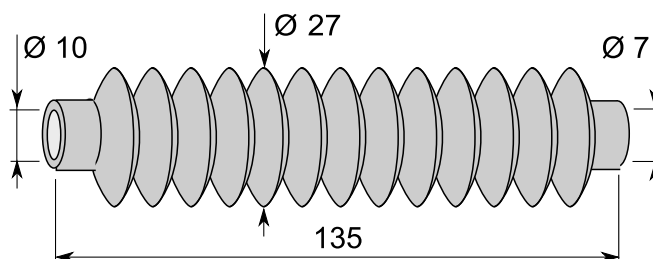

Yleissuojakumit	3 -18
Peltikaton läpivientikumit	19
Läpivientikumit (peltikatot).....	20-21
Raidetangon - pallonivelen suojakumit	22
Iskunvaimentimien suojakumit	23-24
Suojakumien mittataulukko	25

YLEISSUOJAKUMI

TUOTE no 1051 412

Materiaali:	SBR
Koko:	Ø 7/7 x 105 mm
Käyttö:	Vaijereiden, kaapeleiden yms. suojaksi
Venyvyys:	Min. pituus 45 mm Max. pituus 120 mm
Väri:	Musta

TUOTE no 1051 413

Materiaali:	SBR
Koko:	Ø 7/10 x 135 mm
Käyttö:	Vaijereiden, kaapeleiden yms. suojaksi
Venyvyys:	Min. pituus 60 mm Max. pituus 160 mm
Väri:	Musta

TUOTE no 1051 414

Materiaali:	SBR
Koko:	Ø 5/7 x 90 mm
Käyttö:	Vaijereiden, kaapeleiden yms. suojaksi
Venyvyys:	Min. pituus 60 mm Max. pituus 120 mm
Väri:	Musta

TUOTE no 1051 415

Materiaali:	SBR
Koko:	Ø 5/7 x 120 mm
Käyttö:	Vaijereiden, kaapeleiden yms. suojaksi
Venyvyys:	Min. pituus 70 mm Max. pituus 140 mm
Väri:	Musta