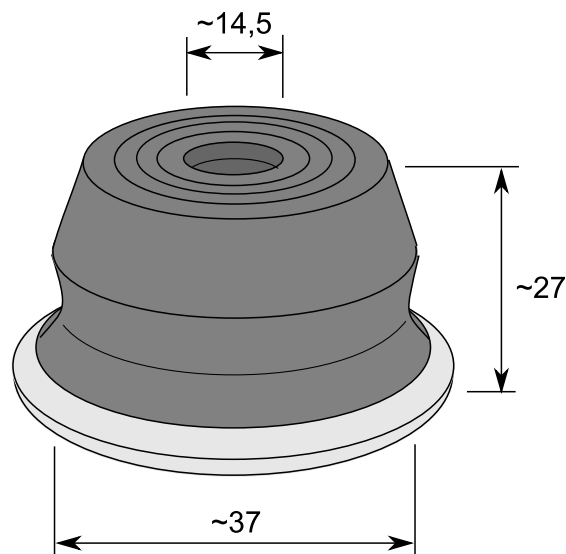

PALLONIVELEN SUOJAKUMI

TUOTE no 1015 848

Materiaali:

Käyttö: O.E. 2101-3003074

LADA 2101-2102

Väri: Musta