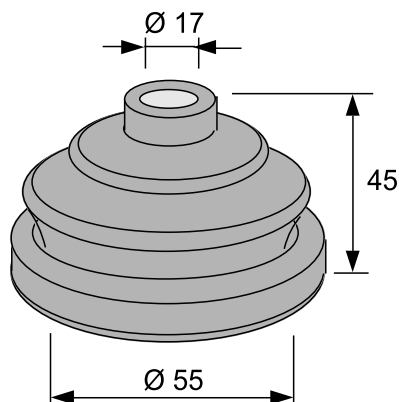

TUOTE no 1051 387

Materiaali:	SBR
Koko:	Ø 17/55 x 45 mm
Käyttö:	Ohjaussauvat yms. Valmet traktorin hydr.vivut
Venyvyys:	Min. pituus 35 mm Max. pituus 45 mm