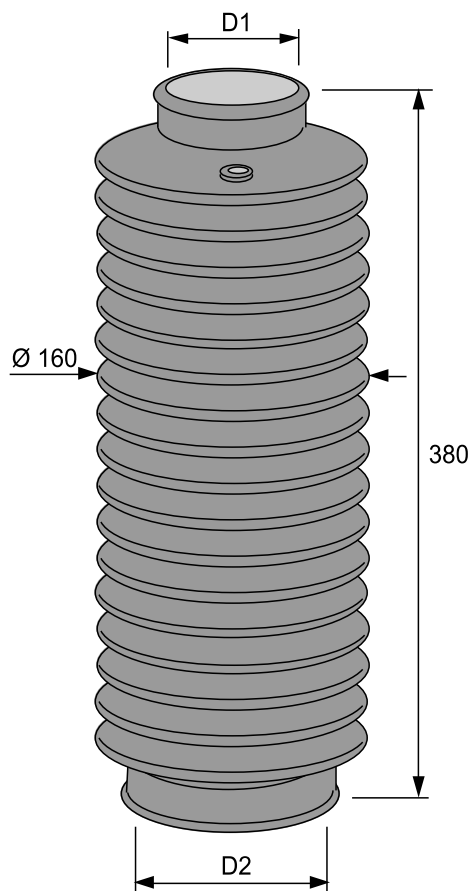

TUOTE no 1051 396

Materiaali:	EPDM 60 °ShA
Koko:	Ø 9/47 x 74 mm
Käyttö:	Akselit, nivelet, anturit yms.
Venyvyys:	Min. pituus 40 mm Max. pituus 90 mm
Väri:	Musta

TUOTE no 1051 430

Materiaali:	EPDM
Koko:	Ø 32/32 x 170 mm
Käyttö:	Akselit, nivelet yms.
Venyvyys:	Min. pituus 80 mm Max. pituus 190 mm
Väri:	Musta

TUOTE no 1051 472

Materiaali:	SBR
Koko:	Ø 45/80x 250 mm
Käyttö:	Akselit, nivelet yms.
Venyvyys:	Min. pituus 130 mm Max. pituus 420 mm
Väri:	Musta

TUOTE no 1051 481

Materiaali:	CR
Koko:	Ø 50/50 x 200 mm
Käyttö:	Akselit, nivelet yms.
Venyvyys:	Min. pituus 100 mm Max. pituus 300 mm
Väri:	Musta

TUOTE no 1051 488

Materiaali:	SBR
Koko:	Ø 60/70 x 120 mm
Käyttö:	Akselit, nivelet yms.
Venyvyys:	Min. pituus 90 mm Max. pituus 130 mm
Väri:	Musta

TUOTE no 1051 482

Materiaali:	CR 50 °ShA
Koko:	Ø 85/110 x 380 mm D1= Ø 85 mm D2= Ø 110 mm
Käyttö:	Akselit, nivelet yms.
Venyvyys:	Min. pituus 150 mm Max. pituus 600 mm
Väri:	Musta

TUOTE no 1051 483

Materiaali:	CR °50 ShA
Koko:	Ø 100/118 x 380 mm D1= Ø 100 mm D2= Ø 118 mm
Käyttö:	Akselit, nivelet yms.
Venyvyys:	Min. pituus 150 mm Max. pituus 600 mm
Väri:	Musta

TUOTE no 1051 493

Materiaali:	NBR
Koko:	Ø 40/76 x 165 mm
Käyttö:	Akselit, nivelet yms.
Venyvyys:	Min. pituus 90 mm Max. pituus 180 mm
Väri:	Musta