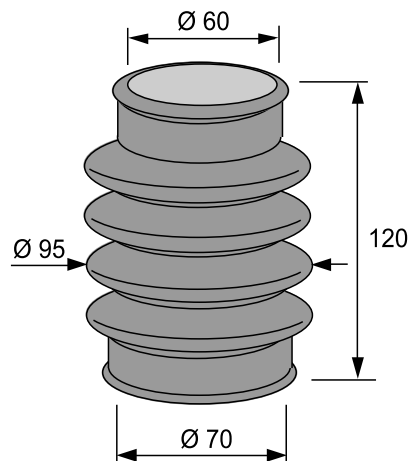

TUOTE no 1051 396

Materiaali:	EPDM 60 °ShA
Koko:	Ø 9/47 x 74 mm
Käyttö:	Akselit, nivelet, anturit yms.
Venyvyys:	Min. pituus 40 mm Max. pituus 90 mm
Väri:	Musta

TUOTE no 1051 430

Materiaali:	EPDM
Koko:	Ø 32/32 x 170 mm
Käyttö:	Akselit, nivelet yms.
Venyvyys:	Min. pituus 80 mm Max. pituus 190 mm
Väri:	Musta

TUOTE no 1051 472

Materiaali:	SBR
Koko:	Ø 45/80x 250 mm
Käyttö:	Akselit, nivelet yms.
Venyvyys:	Min. pituus 130 mm Max. pituus 420 mm
Väri:	Musta

TUOTE no 1051 481

Materiaali:	CR
Koko:	Ø 50/50 x 200 mm
Käyttö:	Akselit, nivelet yms.
Venyvyys:	Min. pituus 100 mm Max. pituus 300 mm
Väri:	Musta

TUOTE no 1051 488

Materiaali:	SBR
Koko:	Ø 60/70 x 120 mm
Käyttö:	Akselit, nivelet yms.
Venyvyys:	Min. pituus 90 mm Max. pituus 130 mm
Väri:	Musta

TUOTE no 1051 482

Materiaali:	CR 50 °ShA
Koko:	Ø 85/110 x 380 mm D1= Ø 85 mm D2= Ø 110 mm
Käyttö:	Akselit, nivelet yms.
Venyvyys:	Min. pituus 150 mm Max. pituus 600 mm
Väri:	Musta

TUOTE no 1051 483

Materiaali:	CR °50 ShA
Koko:	Ø 100/118 x 380 mm D1= Ø 100 mm D2= Ø 118 mm
Käyttö:	Akselit, nivelet yms.
Venyvyys:	Min. pituus 150 mm Max. pituus 600 mm
Väri:	Musta

TUOTE no 1051 493

Materiaali:	NBR
Koko:	Ø 40/76 x 165 mm
Käyttö:	Akselit, nivelet yms.
Venyvyys:	Min. pituus 90 mm Max. pituus 180 mm
Väri:	Musta