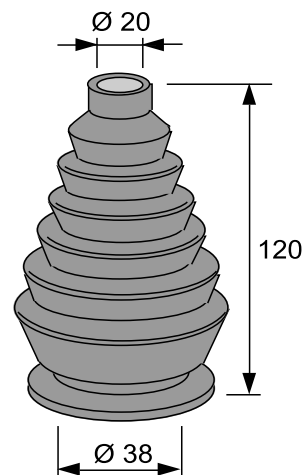

YLEISSUOJAKUMI

TUOTE no 1051 398

Materiaali:	NR / SBR
Koko:	Ø 13/53 x 70 mm
Käyttö:	Ohjaussauvat yms.
Venyvyys:	Min. pituus 30 mm Max. pituus 80 mm
Väri:	Musta

TUOTE no 1051 484

Materiaali:	SBR
Koko:	Ø 10/83/103 x 40 mm
Käyttö:	Ohjaussauvat yms. O.E.Vaihdekepin suojakumit FIAT 126, 500
Venyvyys:	Min. pituus 25 mm Max. pituus 70 mm

TUOTE no 1051 420

Materiaali:	SBR
Koko:	Ø 18/38 x 60 mm
Käyttö:	Ohjaussauvat yms.
Venyvyys:	Min. pituus 40 mm Max. pituus 60 mm
Väri:	Musta

YLEISSUOJAKUMI

TUOTE no 1051 402

Materiaali:	SBR
Koko:	Ø 12/25 x 60 mm
Käyttö:	Ohjaussauvat yms.
Venyvyys:	Min. pituus 40 mm Max. pituus 60 mm
Väri:	Musta

TUOTE no 1051 404

Materiaali:	SBR
Koko:	Ø 20/38 x 120 mm
Käyttö:	Ohjaussauvat yms.
Venyvyys:	Min. pituus 80 mm Max. pituus 140 mm
Väri:	Musta

TUOTE no 1051 487

Materiaali:	SBR
Koko:	Ø 19/50 x 120 mm
Käyttö:	O.E.Käsijarrukellon suoja- kumit VOLVO k-a
Venyvyys:	Min. pituus 80 mm Max. pituus 120 mm
Väri:	Musta

TUOTE no 1051 396

Materiaali:	EPDM 60 °ShA
Koko:	Ø 9/47 x 74 mm
Käyttö:	Akselit, nivelet, anturit yms.
Venyvyys:	Min. pituus 40 mm Max. pituus 90 mm
Väri:	Musta

TUOTE no 1051 430

Materiaali:	EPDM
Koko:	Ø 32/32 x 170 mm
Käyttö:	Akselit, nivelet yms.
Venyvyys:	Min. pituus 80 mm Max. pituus 190 mm
Väri:	Musta