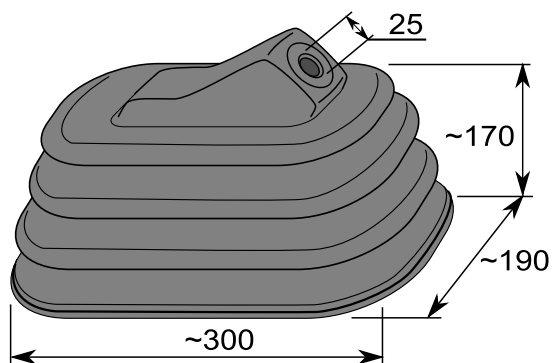

TUOTE no 1051 499

Materiaali:	EPDM 55 °ShA
Koko:	~300 x 190 x 170 mm
Käyttö:	Vaihdekepin suojakumi VOLVO F10, F12, F16 O.E. 108 0152
Väri:	Musta