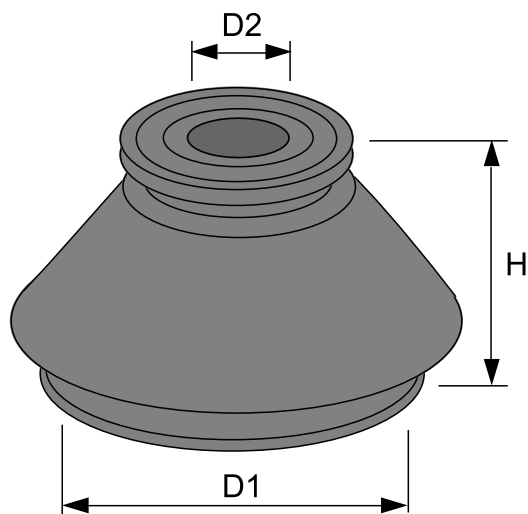

SUOJA-
KUMIT

RAIDETANGON-PALLONIVELEN SUOJAKUMIT

TUOTE-
RYHMÄ
1015

TUOTE no	D1	D2	H
1015 886	28	11,5	26
1015 887	33	11,5	27
1015 888	35	13,5	27
1015 889	38	17,5	28
1015 890	30	12,0	27 "Extra"

Pakkaus: 10 kpl / pussi, sisältää lukitusrenkaat

Väri: Musta