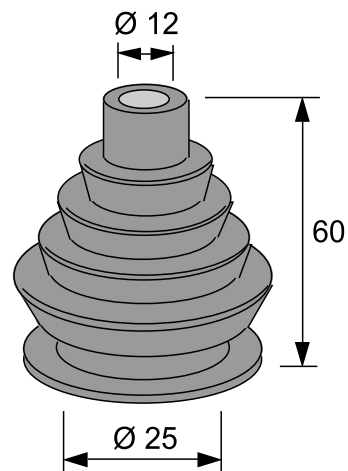

YLEISSUOJAKUMI

TUOTE no 1051 398

Materiaali:	NR / SBR
Koko:	Ø 13/53 x 70 mm
Käyttö:	Ohjaussauvat yms.
Venyvyys:	Min. pituus 30 mm Max. pituus 80 mm
Väri:	Musta

TUOTE no 1051 484

Materiaali:	SBR
Koko:	Ø 10/83/103 x 40 mm
Käyttö:	Ohjaussauvat yms. O.E.Vaihdekepin suojakumit FIAT 126, 500
Venyvyys:	Min. pituus 25 mm Max. pituus 70 mm

TUOTE no 1051 420

Materiaali:	SBR
Koko:	Ø 18/38 x 60 mm
Käyttö:	Ohjaussauvat yms.
Venyvyys:	Min. pituus 40 mm Max. pituus 60 mm
Väri:	Musta

YLEISSUOJAKUMI

TUOTE no 1051 402

Materiaali:	SBR
Koko:	Ø 12/25 x 60 mm
Käyttö:	Ohjaussauvat yms.
Venyvyys:	Min. pituus 40 mm Max. pituus 60 mm
Väri:	Musta

TUOTE no 1051 404

Materiaali:	SBR
Koko:	Ø 20/38 x 120 mm
Käyttö:	Ohjaussauvat yms.
Venyvyys:	Min. pituus 80 mm Max. pituus 140 mm
Väri:	Musta

TUOTE no 1051 487

Materiaali:	SBR
Koko:	Ø 19/50 x 120 mm
Käyttö:	O.E.Käsijarrukellon suoja- kumit VOLVO k-a
Venyvyys:	Min. pituus 80 mm Max. pituus 120 mm
Väri:	Musta

TUOTE no 1051 396

Materiaali:	EPDM 60 °ShA
Koko:	Ø 9/47 x 74 mm
Käyttö:	Akselit, nivelet, anturit yms.
Venyvyys:	Min. pituus 40 mm Max. pituus 90 mm
Väri:	Musta

TUOTE no 1051 430

Materiaali:	EPDM
Koko:	Ø 32/32 x 170 mm
Käyttö:	Akselit, nivelet yms.
Venyvyys:	Min. pituus 80 mm Max. pituus 190 mm
Väri:	Musta