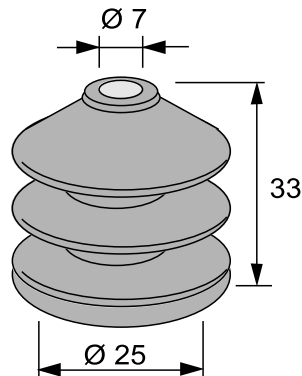

TUOTE no 1051 414

Materiaali:	SBR
Koko:	Ø 5/7 x 90 mm
Käyttö:	Vaijereiden, kaapeleiden yms. suojaksi
Venyvyys:	Min. pituus 60 mm Max. pituus 120 mm
Väri:	Musta

TUOTE no 1051 415

Materiaali:	SBR
Koko:	Ø 5/7 x 120 mm
Käyttö:	Vaijereiden, kaapeleiden yms. suojaksi
Venyvyys:	Min. pituus 70 mm Max. pituus 140 mm
Väri:	Musta

YLEISSUOJAKUMI

TUOTE no 1051 409

Materiaali:	SBR
Koko:	Ø 10/16 x 70 mm
Käyttö:	Vaijereiden, kaapeleiden yms. suojaxi
Venyvyys:	Min. pituus 40 mm Max. pituus 100 mm
Väri:	Musta

TUOTE no 1051 400

Materiaali:	SBR
Koko:	Ø 9/20 x 78 mm
Käyttö:	Vaijereiden, kaapeleiden yms. suojaxi
Venyvyys:	Min. pituus 50 mm Max. pituus 90 mm
Väri:	Musta

TUOTE no 1051 406

Materiaali:	EPDM 60 °ShA
Koko:	Ø 10/62 x 85 mm
Käyttö:	Ohjaussavat yms.
Venyvyys:	Min. pituus 40 mm Max. pituus 100 mm
Väri:	Musta

YLEISSUOJAKUMI

TUOTE no 1051 386

Materiaali:	CR
Koko:	Ø 7/25 x 33 mm
Käyttö:	Ohjaussauvat yms.
Venyvyys:	Min. pituus 10 mm Max. pituus 40 mm
Väri:	Musta

TUOTE no 1051 387

Materiaali:	SBR
Koko:	Ø 17/55 x 45 mm
Käyttö:	Ohjaussauvat yms. Valmet traktorin hydr.vivut
Venyvyys:	Min. pituus 35 mm Max. pituus 45 mm

TUOTE no 1051 408

Materiaali:	SBR
Koko:	Ø 10/60 x 90 mm
Käyttö:	Ohjaussauvat yms. O.E.Vaihdekepin suojakumit FIAT 127, 128, 850, Ritmo, Panda, Fiorio
Venyvyys:	Min. pituus 40 mm Max. pituus 100 mm
Väri:	Musta