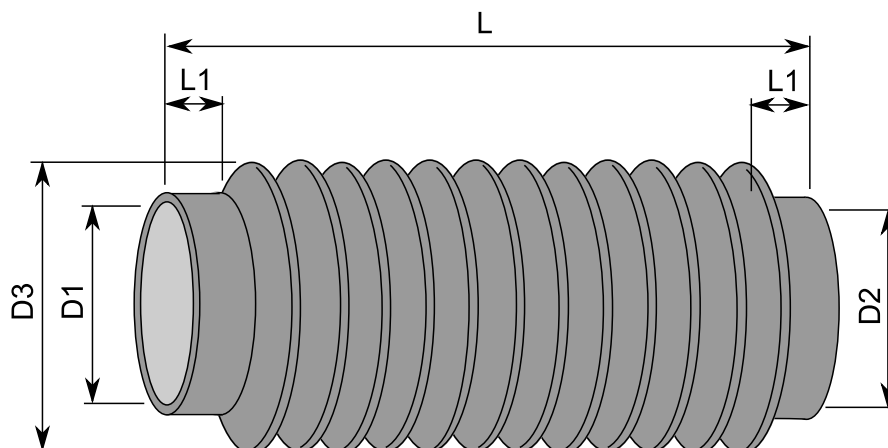

TUOTE no 1051 442

Materiaali:	NBR 60 °ShA
Koko:	Ø 43/73 x 178 mm
Käyttö:	Akselit, nivelet yms.
Venyvyys:	Min. pituus 90 mm Max. pituus 260 mm
Väri:	Musta

TUOTE no	D1	D2	D3	L	L1	L min. - max.	Materiaali
1051 443	60	60	86	210	15	80 - 310 mm	NBR, Nitrili
1051 444	80	80	110	210	15	100 - 320 mm	NBR, Nitrili
1051 445	90	90	120	210	15	80 - 350 mm	NBR, Nitrili
1051 446	100	100	130	210	15	85 - 330 mm	NBR, Nitrili
1051 447	120	120	156	235	20	100 - 400 mm	NBR, Nitrili