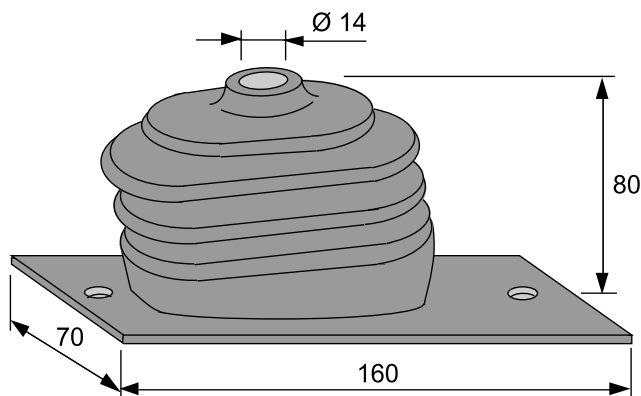

TUOTE no 1051 404

Materiaali:	SBR
Koko:	Ø 20/38 x 120 mm
Käyttö:	Ohjaussauvat yms.
Venyvyys:	Min. pituus 80 mm Max. pituus 140 mm
Väri:	Musta

TUOTE no 1051 487

Materiaali:	SBR
Koko:	Ø 19/50 x 120 mm
Käyttö:	O.E.Käsijarrukellon suoja- kumit VOLVO k-a
Venyvyys:	Min. pituus 80 mm Max. pituus 120 mm
Väri:	Musta

TUOTE no 1051 390

Materiaali:	SBR
Koko:	Ø 14/70/160 x 95 mm
Käyttö:	Ohjaussauvat yms.
Venyvyys:	Min. pituus 40 mm Max. pituus 90 mm
Väri:	Musta

TUOTE no 1051 429

Materiaali:	SBR
Koko:	Ø 28/28 x 120 mm
Käyttö:	Akselit, nivelet yms.
Venyvyys:	Min. pituus 60 mm Max. pituus 150 mm
Väri:	Musta

TUOTE no 1051 396

Materiaali:	EPDM 60 °ShA
Koko:	Ø 9/47 x 74 mm
Käyttö:	Akselit, nivelet, anturit yms.
Venyvyys:	Min. pituus 40 mm Max. pituus 90 mm
Väri:	Musta

TUOTE no 1051 430

Materiaali:	EPDM
Koko:	Ø 32/32 x 170 mm
Käyttö:	Akselit, nivelet yms.
Venyvyys:	Min. pituus 80 mm Max. pituus 190 mm
Väri:	Musta