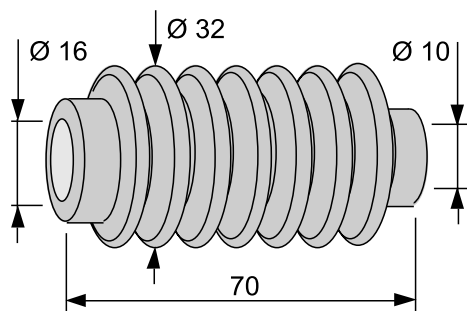

TUOTE no 1051 412

Materiaali:	SBR
Koko:	Ø 7/7 x 105 mm
Käyttö:	Vaijereiden, kaapeleiden yms. suojaksi
Venyvyys:	Min. pituus 45 mm Max. pituus 120 mm
Väri:	Musta

TUOTE no 1051 413

Materiaali:	SBR
Koko:	Ø 7/10 x 135 mm
Käyttö:	Vaijereiden, kaapeleiden yms. suojaksi
Venyvyys:	Min. pituus 60 mm Max. pituus 160 mm
Väri:	Musta

TUOTE no 1051 414

Materiaali:	SBR
Koko:	Ø 5/7 x 90 mm
Käyttö:	Vaijereiden, kaapeleiden yms. suojaksi
Venyvyys:	Min. pituus 60 mm Max. pituus 120 mm
Väri:	Musta

TUOTE no 1051 415

Materiaali:	SBR
Koko:	Ø 5/7 x 120 mm
Käyttö:	Vaijereiden, kaapeleiden yms. suojaksi
Venyvyys:	Min. pituus 70 mm Max. pituus 140 mm
Väri:	Musta

YLEISSUOJAKUMI

TUOTE no 1051 409

Materiaali:	SBR
Koko:	Ø 10/16 x 70 mm
Käyttö:	Vaijereiden, kaapeleiden yms. suojaxi
Venyvyys:	Min. pituus 40 mm Max. pituus 100 mm
Väri:	Musta

TUOTE no 1051 400

Materiaali:	SBR
Koko:	Ø 9/20 x 78 mm
Käyttö:	Vaijereiden, kaapeleiden yms. suojaxi
Venyvyys:	Min. pituus 50 mm Max. pituus 90 mm
Väri:	Musta