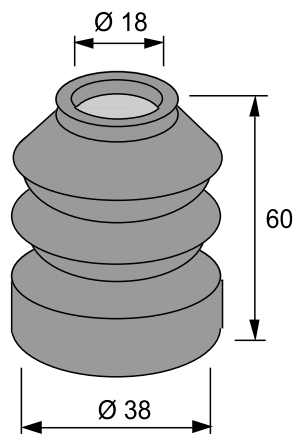

YLEISSUOJAKUMI

TUOTE no 1051 398

Materiaali:	NR / SBR
Koko:	Ø 13/53 x 70 mm
Käyttö:	Ohjaussauvat yms.
Venyvyys:	Min. pituus 30 mm Max. pituus 80 mm
Väri:	Musta

TUOTE no 1051 484

Materiaali:	SBR
Koko:	Ø 10/83/103 x 40 mm
Käyttö:	Ohjaussauvat yms. O.E.Vaihdekepin suojakumit FIAT 126, 500
Venyvyys:	Min. pituus 25 mm Max. pituus 70 mm

TUOTE no 1051 420

Materiaali:	SBR
Koko:	Ø 18/38 x 60 mm
Käyttö:	Ohjaussauvat yms.
Venyvyys:	Min. pituus 40 mm Max. pituus 60 mm
Väri:	Musta

YLEISSUOJAKUMI

TUOTE no 1051 402

Materiaali:	SBR
Koko:	Ø 12/25 x 60 mm
Käyttö:	Ohjaussauvat yms.
Venyvyys:	Min. pituus 40 mm Max. pituus 60 mm
Väri:	Musta

TUOTE no 1051 396

Materiaali:	EPDM 60 °ShA
Koko:	Ø 9/47 x 74 mm
Käyttö:	Akselit, nivelet, anturit yms.
Venyvyys:	Min. pituus 40 mm Max. pituus 90 mm
Väri:	Musta

TUOTE no 1051 430

Materiaali:	EPDM
Koko:	Ø 32/32 x 170 mm
Käyttö:	Akselit, nivelet yms.
Venyvyys:	Min. pituus 80 mm Max. pituus 190 mm
Väri:	Musta

TUOTE no 1051 483

Materiaali:	CR °50 ShA
Koko:	Ø 100/118 x 380 mm D1= Ø 100 mm D2= Ø 118 mm
Käyttö:	Akselit, nivelet yms.
Venyvyys:	Min. pituus 150 mm Max. pituus 600 mm
Väri:	Musta

TUOTE no 1051 493

Materiaali:	NBR
Koko:	Ø 40/76 x 165 mm
Käyttö:	Akselit, nivelet yms.
Venyvyys:	Min. pituus 90 mm Max. pituus 180 mm
Väri:	Musta