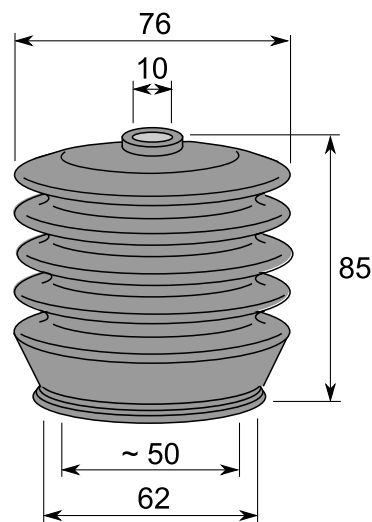

TUOTE no 1051 412

Materiaali:	SBR
Koko:	Ø 7/7 x 105 mm
Käyttö:	Vaijereiden, kaapeleiden yms. suojaksi
Venyvyys:	Min. pituus 45 mm Max. pituus 120 mm
Väri:	Musta

TUOTE no 1051 413

Materiaali:	SBR
Koko:	Ø 7/10 x 135 mm
Käyttö:	Vaijereiden, kaapeleiden yms. suojaksi
Venyvyys:	Min. pituus 60 mm Max. pituus 160 mm
Väri:	Musta

TUOTE no 1051 414

Materiaali:	SBR
Koko:	Ø 5/7 x 90 mm
Käyttö:	Vaijereiden, kaapeleiden yms. suojaksi
Venyvyys:	Min. pituus 60 mm Max. pituus 120 mm
Väri:	Musta

TUOTE no 1051 415

Materiaali:	SBR
Koko:	Ø 5/7 x 120 mm
Käyttö:	Vaijereiden, kaapeleiden yms. suojaksi
Venyvyys:	Min. pituus 70 mm Max. pituus 140 mm
Väri:	Musta

YLEISSUOJAKUMI

TUOTE no 1051 409

Materiaali:	SBR
Koko:	Ø 10/16 x 70 mm
Käyttö:	Vaijereiden, kaapeleiden yms. suojaxi
Venyvyys:	Min. pituus 40 mm Max. pituus 100 mm
Väri:	Musta

TUOTE no 1051 400

Materiaali:	SBR
Koko:	Ø 9/20 x 78 mm
Käyttö:	Vaijereiden, kaapeleiden yms. suojaxi
Venyvyys:	Min. pituus 50 mm Max. pituus 90 mm
Väri:	Musta

TUOTE no 1051 406

Materiaali:	EPDM 60 °ShA
Koko:	Ø 10/62 x 85 mm
Käyttö:	Ohjaussavat yms.
Venyvyys:	Min. pituus 40 mm Max. pituus 100 mm
Väri:	Musta

YLEISSUOJAKUMI

TUOTE no 1051 386

Materiaali:	CR
Koko:	Ø 7/25 x 33 mm
Käyttö:	Ohjaussauvat yms.
Venyvyys:	Min. pituus 10 mm Max. pituus 40 mm
Väri:	Musta