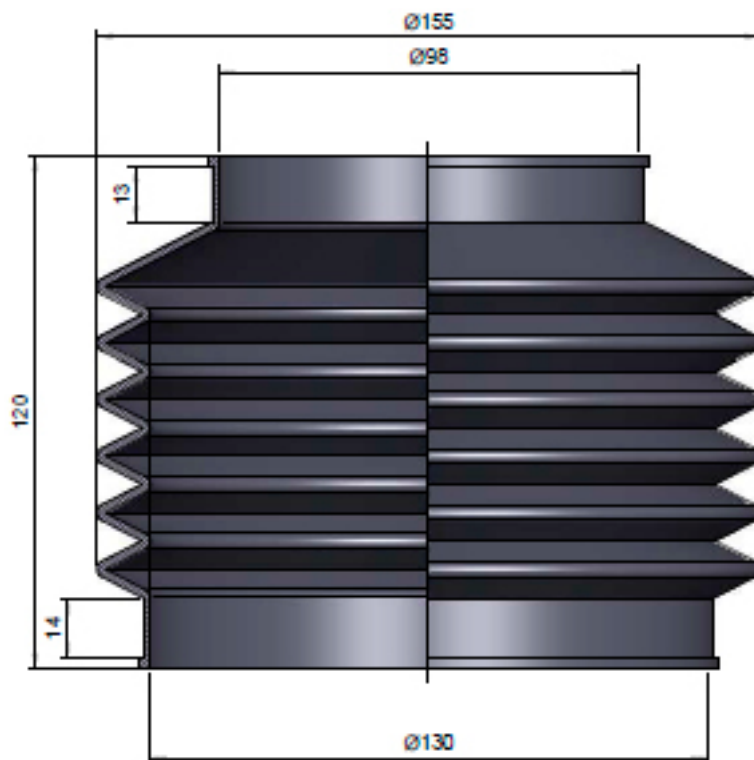

TUOTE no 1051 494

Materiaali:	EPDM 60 °ShA
Koko:	Ø 98/130 x 120 mm
Käyttö:	Akselit, nivelet yms.
Venyvyys:	Min. pituus 60 mm Max. pituus 150 mm
Väri:	Musta