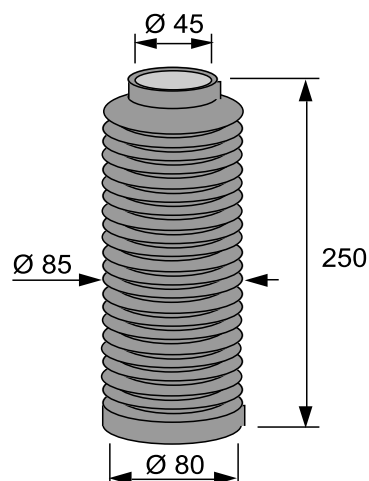

TUOTE no 1051 396

Materiaali:	EPDM 60 °ShA
Koko:	Ø 9/47 x 74 mm
Käyttö:	Akselit, nivelet, anturit yms.
Venyvyys:	Min. pituus 40 mm Max. pituus 90 mm
Väri:	Musta

TUOTE no 1051 430

Materiaali:	EPDM
Koko:	Ø 32/32 x 170 mm
Käyttö:	Akselit, nivelet yms.
Venyvyys:	Min. pituus 80 mm Max. pituus 190 mm
Väri:	Musta

TUOTE no 1051 472

Materiaali:	SBR
Koko:	Ø 45/80x 250 mm
Käyttö:	Akselit, nivelet yms.
Venyvyys:	Min. pituus 130 mm Max. pituus 420 mm
Väri:	Musta

TUOTE no 1051 481

Materiaali:	CR
Koko:	Ø 50/50 x 200 mm
Käyttö:	Akselit, nivelet yms.
Venyvyys:	Min. pituus 100 mm Max. pituus 300 mm
Väri:	Musta

TUOTE no 1051 488

Materiaali:	SBR
Koko:	Ø 60/70 x 120 mm
Käyttö:	Akselit, nivelet yms.
Venyvyys:	Min. pituus 90 mm Max. pituus 130 mm
Väri:	Musta

TUOTE no 1051 482

Materiaali:	CR 50 °ShA
Koko:	Ø 85/110 x 380 mm D1= Ø 85 mm D2= Ø 110 mm
Käyttö:	Akselit, nivelet yms.
Venyvyys:	Min. pituus 150 mm Max. pituus 600 mm
Väri:	Musta

TUOTE no 1051 483

Materiaali:	CR °50 ShA
Koko:	Ø 100/118 x 380 mm D1= Ø 100 mm D2= Ø 118 mm
Käyttö:	Akselit, nivelet yms.
Venyvyys:	Min. pituus 150 mm Max. pituus 600 mm
Väri:	Musta

TUOTE no 1051 493

Materiaali:	NBR
Koko:	Ø 40/76 x 165 mm
Käyttö:	Akselit, nivelet yms.
Venyvyys:	Min. pituus 90 mm Max. pituus 180 mm
Väri:	Musta