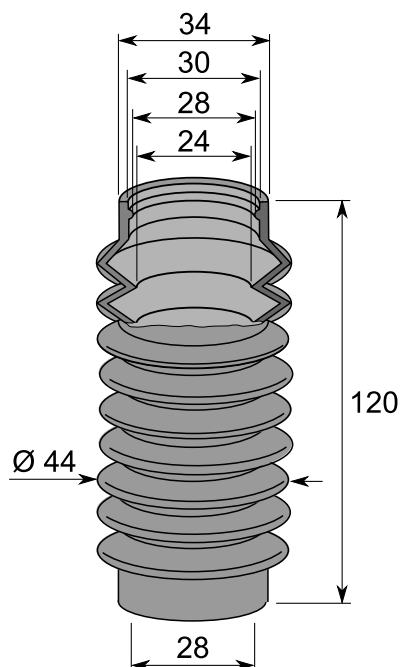

TUOTE no 1051 404

Materiaali:	SBR
Koko:	Ø 20/38 x 120 mm
Käyttö:	Ohjaussauvat yms.
Venyvyys:	Min. pituus 80 mm Max. pituus 140 mm
Väri:	Musta

TUOTE no 1051 487

Materiaali:	SBR
Koko:	Ø 19/50 x 120 mm
Käyttö:	O.E.Käsijarrukellon suoja- kumit VOLVO k-a
Venyvyys:	Min. pituus 80 mm Max. pituus 120 mm
Väri:	Musta

TUOTE no 1051 390

Materiaali:	SBR
Koko:	Ø 14/70/160 x 95 mm
Käyttö:	Ohjaussauvat yms.
Venyvyys:	Min. pituus 40 mm Max. pituus 90 mm
Väri:	Musta

TUOTE no 1051 429

Materiaali:	SBR
Koko:	Ø 28/28 x 120 mm
Käyttö:	Akselit, nivelet yms.
Venyvyys:	Min. pituus 60 mm Max. pituus 150 mm
Väri:	Musta

TUOTE no 1051 396

Materiaali:	EPDM 60 °ShA
Koko:	Ø 9/47 x 74 mm
Käyttö:	Akselit, nivelet, anturit yms.
Venyvyys:	Min. pituus 40 mm Max. pituus 90 mm
Väri:	Musta

TUOTE no 1051 430

Materiaali:	EPDM
Koko:	Ø 32/32 x 170 mm
Käyttö:	Akselit, nivelet yms.
Venyvyys:	Min. pituus 80 mm Max. pituus 190 mm
Väri:	Musta

TUOTE no 1051 483

Materiaali:	CR °50 ShA
Koko:	Ø 100/118 x 380 mm D1= Ø 100 mm D2= Ø 118 mm
Käyttö:	Akselit, nivelet yms.
Venyvyys:	Min. pituus 150 mm Max. pituus 600 mm
Väri:	Musta

TUOTE no 1051 493

Materiaali:	NBR
Koko:	Ø 40/76 x 165 mm
Käyttö:	Akselit, nivelet yms.
Venyvyys:	Min. pituus 90 mm Max. pituus 180 mm
Väri:	Musta