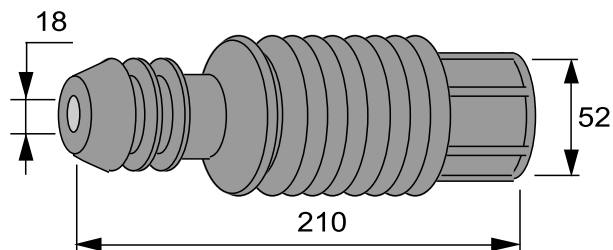

TUOTE no 1051 041

Materiaali:

Käyttö: Etuakseli O.E. B001-34-111A

MAZDA 323 82-87

Väri:

Musta