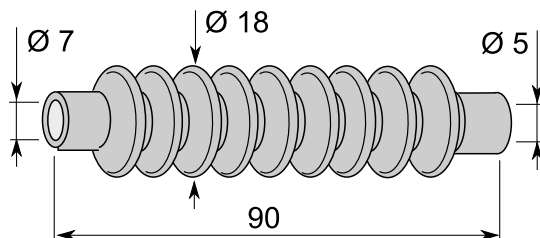

TUOTE no 1051 412

Materiaali:	SBR
Koko:	Ø 7/7 x 105 mm
Käyttö:	Vaijereiden, kaapeleiden yms. suojaksi
Venyvyys:	Min. pituus 45 mm Max. pituus 120 mm
Väri:	Musta

TUOTE no 1051 413

Materiaali:	SBR
Koko:	Ø 7/10 x 135 mm
Käyttö:	Vaijereiden, kaapeleiden yms. suojaksi
Venyvyys:	Min. pituus 60 mm Max. pituus 160 mm
Väri:	Musta

TUOTE no 1051 414

Materiaali:	SBR
Koko:	Ø 5/7 x 90 mm
Käyttö:	Vaijereiden, kaapeleiden yms. suojaksi
Venyvyys:	Min. pituus 60 mm Max. pituus 120 mm
Väri:	Musta

TUOTE no 1051 415

Materiaali:	SBR
Koko:	Ø 5/7 x 120 mm
Käyttö:	Vaijereiden, kaapeleiden yms. suojaksi
Venyvyys:	Min. pituus 70 mm Max. pituus 140 mm
Väri:	Musta

YLEISSUOJAKUMI

TUOTE no 1051 409

Materiaali:	SBR
Koko:	Ø 10/16 x 70 mm
Käyttö:	Vaijereiden, kaapeleiden yms. suojaxi
Venyvyys:	Min. pituus 40 mm Max. pituus 100 mm
Väri:	Musta

TUOTE no 1051 400

Materiaali:	SBR
Koko:	Ø 9/20 x 78 mm
Käyttö:	Vaijereiden, kaapeleiden yms. suojaxi
Venyvyys:	Min. pituus 50 mm Max. pituus 90 mm
Väri:	Musta