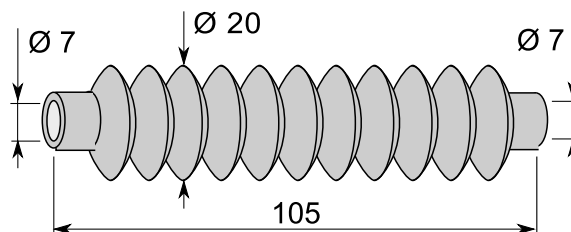

TUOTE no 1051 412

Materiaali:	SBR
Koko:	Ø 7/7 x 105 mm
Käyttö:	Vaijereiden, kaapeleiden yms. suojaksi
Venyvyys:	Min. pituus 45 mm Max. pituus 120 mm
Väri:	Musta

TUOTE no 1051 413

Materiaali:	SBR
Koko:	Ø 7/10 x 135 mm
Käyttö:	Vaijereiden, kaapeleiden yms. suojaksi
Venyvyys:	Min. pituus 60 mm Max. pituus 160 mm
Väri:	Musta

TUOTE no 1051 414

Materiaali:	SBR
Koko:	Ø 5/7 x 90 mm
Käyttö:	Vaijereiden, kaapeleiden yms. suojaksi
Venyvyys:	Min. pituus 60 mm Max. pituus 120 mm
Väri:	Musta

TUOTE no 1051 415

Materiaali:	SBR
Koko:	Ø 5/7 x 120 mm
Käyttö:	Vaijereiden, kaapeleiden yms. suojaksi
Venyvyys:	Min. pituus 70 mm Max. pituus 140 mm
Väri:	Musta