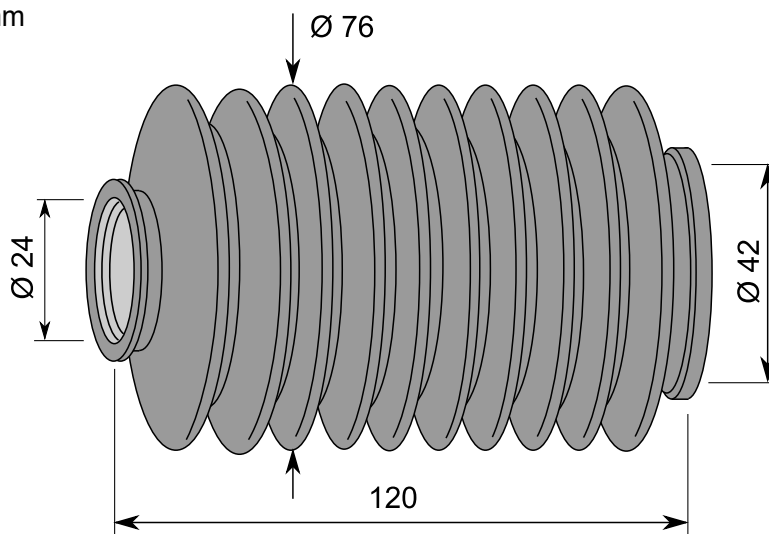

TUOTE no 1051 483

Materiaali:	CR °50 ShA
Koko:	Ø 100/118 x 380 mm D1= Ø 100 mm D2= Ø 118 mm
Käyttö:	Akselit, nivelet yms.
Venyvyys:	Min. pituus 150 mm Max. pituus 600 mm
Väri:	Musta

TUOTE no 1051 493

Materiaali:	NBR
Koko:	Ø 40/76 x 165 mm
Käyttö:	Akselit, nivelet yms.
Venyvyys:	Min. pituus 90 mm Max. pituus 180 mm
Väri:	Musta

TUOTE no 1051 495

Materiaali:	NBR
Koko:	Ø 40/61 x 165 mm
Käyttö:	Akselit, nivelet yms.
Venyvyys:	Min. pituus 90 mm Max. pituus 170 mm
Väri:	Musta

TUOTE no 1051 490

Materiaali:	EPDM 55 °ShA
Koko:	Ø 75/75 x 250 mm
Käyttö:	Akselit, nivelet yms.
Venyvyys:	Min. pituus 80 mm Max. pituus 350 mm
Väri:	Musta

TUOTE no 1051 442

Materiaali:	NBR 60 °ShA
Koko:	Ø 43/73 x 178 mm
Käyttö:	Akselit, nivelet yms.
Venyvyys:	Min. pituus 90 mm Max. pituus 260 mm
Väri:	Musta

TUOTE no	D1	D2	D3	L	L1	L min. - max.	Materiaali
1051 443	60	60	86	210	15	80 - 310 mm	NBR, Nitrili
1051 444	80	80	110	210	15	100 - 320 mm	NBR, Nitrili
1051 445	90	90	120	210	15	80 - 350 mm	NBR, Nitrili
1051 446	100	100	130	210	15	85 - 330 mm	NBR, Nitrili
1051 447	120	120	156	235	20	100 - 400 mm	NBR, Nitrili

TUOTE no 1052 433

Materiaali:	SBR 60 °ShA
Koko:	Ø 38/41 x 165 mm
Käyttö:	Akselit, nivelet yms.
Venyvyys:	Min. pituus 90 mm Max. pituus 200 mm
Väri:	Musta

TUOTE no 1052 450

Materiaali:	SBR 60 °ShA
Koko:	Ø 24/42 x 120 mm
Käyttö:	Akselit, nivelet yms.
Venyvyys:	Min. pituus 60 mm Max. pituus 245 mm
Väri:	Musta