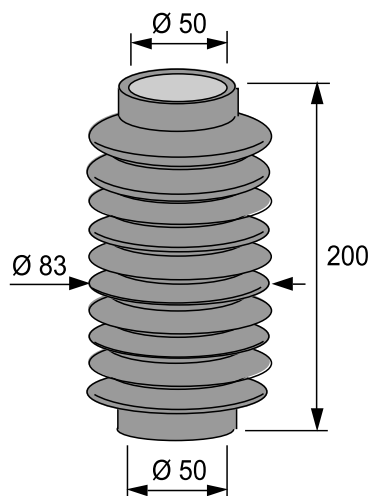

TUOTE no 1051 396

Materiaali:	EPDM 60 °ShA
Koko:	Ø 9/47 x 74 mm
Käyttö:	Akselit, nivelet, anturit yms.
Venyvyys:	Min. pituus 40 mm Max. pituus 90 mm
Väri:	Musta

TUOTE no 1051 430

Materiaali:	EPDM
Koko:	Ø 32/32 x 170 mm
Käyttö:	Akselit, nivelet yms.
Venyvyys:	Min. pituus 80 mm Max. pituus 190 mm
Väri:	Musta

TUOTE no 1051 472

Materiaali:	SBR
Koko:	Ø 45/80x 250 mm
Käyttö:	Akselit, nivelet yms.
Venyvyys:	Min. pituus 130 mm Max. pituus 420 mm
Väri:	Musta

TUOTE no 1051 481

Materiaali:	CR
Koko:	Ø 50/50 x 200 mm
Käyttö:	Akselit, nivelet yms.
Venyvyys:	Min. pituus 100 mm Max. pituus 300 mm
Väri:	Musta

TUOTE no 1051 488

Materiaali:	SBR
Koko:	Ø 60/70 x 120 mm
Käyttö:	Akselit, nivelet yms.
Venyvyys:	Min. pituus 90 mm Max. pituus 130 mm
Väri:	Musta

TUOTE no 1051 482

Materiaali:	CR 50 °ShA
Koko:	Ø 85/110 x 380 mm D1= Ø 85 mm D2= Ø 110 mm
Käyttö:	Akselit, nivelet yms.
Venyvyys:	Min. pituus 150 mm Max. pituus 600 mm
Väri:	Musta

TUOTE no 1051 483

Materiaali:	CR °50 ShA
Koko:	Ø 100/118 x 380 mm D1= Ø 100 mm D2= Ø 118 mm
Käyttö:	Akselit, nivelet yms.
Venyvyys:	Min. pituus 150 mm Max. pituus 600 mm
Väri:	Musta

TUOTE no 1051 493

Materiaali:	NBR
Koko:	Ø 40/76 x 165 mm
Käyttö:	Akselit, nivelet yms.
Venyvyys:	Min. pituus 90 mm Max. pituus 180 mm
Väri:	Musta