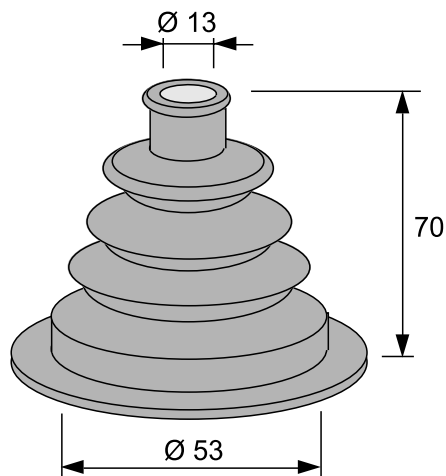

TUOTE no 1051 414

Materiaali:	SBR
Koko:	Ø 5/7 x 90 mm
Käyttö:	Vaijereiden, kaapeleiden yms. suojaksi
Venyvyys:	Min. pituus 60 mm Max. pituus 120 mm
Väri:	Musta

TUOTE no 1051 415

Materiaali:	SBR
Koko:	Ø 5/7 x 120 mm
Käyttö:	Vaijereiden, kaapeleiden yms. suojaksi
Venyvyys:	Min. pituus 70 mm Max. pituus 140 mm
Väri:	Musta

TUOTE no 1051 406

Materiaali:	EPDM 60 °ShA
Koko:	Ø 10/62 x 85 mm
Käyttö:	Ohjaussavat yms.
Venyvyys:	Min. pituus 40 mm Max. pituus 100 mm
Väri:	Musta

YLEISSUOJAKUMI

TUOTE no 1051 386

Materiaali:	CR
Koko:	Ø 7/25 x 33 mm
Käyttö:	Ohjaussauvat yms.
Venyvyys:	Min. pituus 10 mm Max. pituus 40 mm
Väri:	Musta

TUOTE no 1051 387

Materiaali:	SBR
Koko:	Ø 17/55 x 45 mm
Käyttö:	Ohjaussauvat yms. Valmet traktorin hydr.vivut
Venyvyys:	Min. pituus 35 mm Max. pituus 45 mm

TUOTE no 1051 408

Materiaali:	SBR
Koko:	Ø 10/60 x 90 mm
Käyttö:	Ohjaussauvat yms. O.E.Vaihdekepin suojakumit FIAT 127, 128, 850, Ritmo, Panda, Fiorio
Venyvyys:	Min. pituus 40 mm Max. pituus 100 mm
Väri:	Musta

YLEISSUOJAKUMI

TUOTE no 1051 398

Materiaali:	NR / SBR
Koko:	Ø 13/53 x 70 mm
Käyttö:	Ohjaussauvat yms.
Venyvyys:	Min. pituus 30 mm Max. pituus 80 mm
Väri:	Musta

TUOTE no 1051 484

Materiaali:	SBR
Koko:	Ø 10/83/103 x 40 mm
Käyttö:	Ohjaussauvat yms. O.E.Vaihdekepin suojakumit FIAT 126, 500
Venyvyys:	Min. pituus 25 mm Max. pituus 70 mm