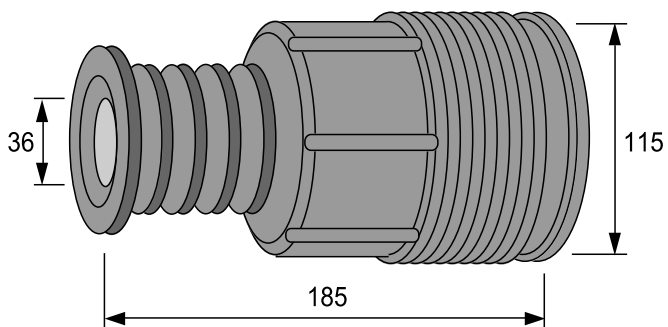

TUOTE no 1051 018

Materiaali:

Käyttö: Etuakseli O.E. 5947829

FIAT Ducato 81-

Väri:

Musta