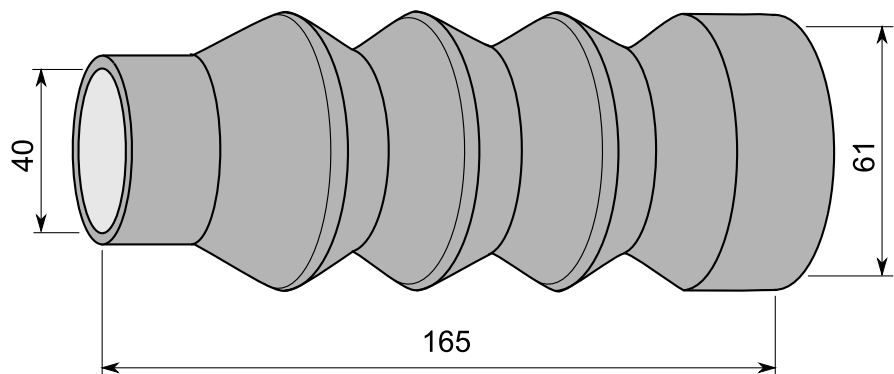

TUOTE no 1051 488

Materiaali:	SBR
Koko:	Ø 60/70 x 120 mm
Käyttö:	Akselit, nivelet yms.
Venyvyys:	Min. pituus 90 mm Max. pituus 130 mm
Väri:	Musta

TUOTE no 1051 482

Materiaali:	CR 50 °ShA
Koko:	Ø 85/110 x 380 mm D1= Ø 85 mm D2= Ø 110 mm
Käyttö:	Akselit, nivelet yms.
Venyvyys:	Min. pituus 150 mm Max. pituus 600 mm
Väri:	Musta

TUOTE no 1051 483

Materiaali:	CR °50 ShA
Koko:	Ø 100/118 x 380 mm D1= Ø 100 mm D2= Ø 118 mm
Käyttö:	Akselit, nivelet yms.
Venyvyys:	Min. pituus 150 mm Max. pituus 600 mm
Väri:	Musta

TUOTE no 1051 493

Materiaali:	NBR
Koko:	Ø 40/76 x 165 mm
Käyttö:	Akselit, nivelet yms.
Venyvyys:	Min. pituus 90 mm Max. pituus 180 mm
Väri:	Musta

TUOTE no 1051 495

Materiaali:	NBR
Koko:	Ø 40/61 x 165 mm
Käyttö:	Akselit, nivelet yms.
Venyvyys:	Min. pituus 90 mm Max. pituus 170 mm
Väri:	Musta

TUOTE no 1051 490

Materiaali:	EPDM 55 °ShA
Koko:	Ø 75/75 x 250 mm
Käyttö:	Akselit, nivelet yms.
Venyvyys:	Min. pituus 80 mm Max. pituus 350 mm
Väri:	Musta