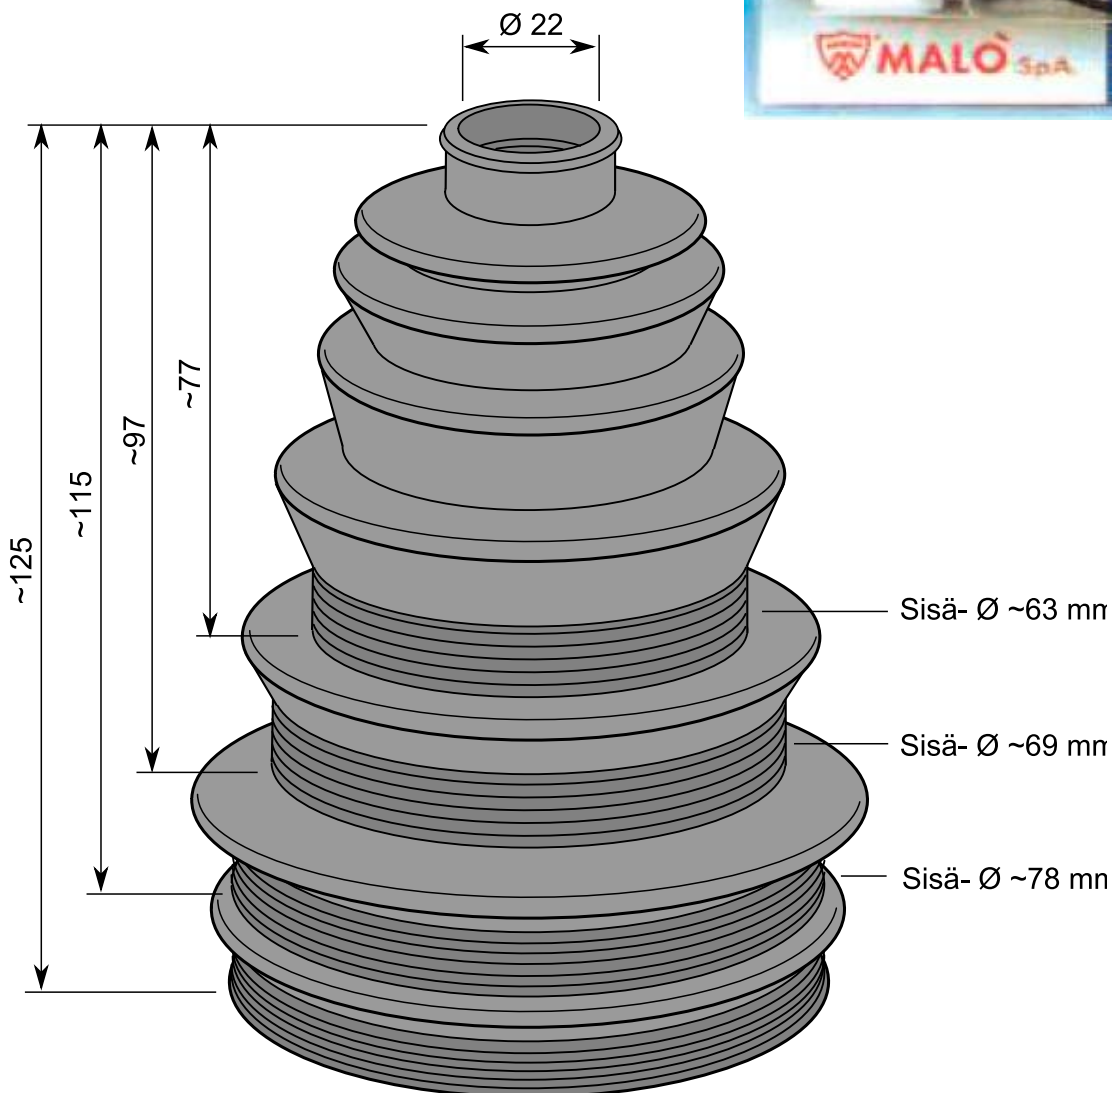

TUOTE no 1051 442

Materiaali:	NBR 60 °ShA
Koko:	Ø 43/73 x 178 mm
Käyttö:	Akselit, nivelet yms.
Venyvyys:	Min. pituus 90 mm Max. pituus 260 mm
Väri:	Musta

TUOTE no	D1	D2	D3	L	L1	L min. - max.	Materiaali
1051 443	60	60	86	210	15	80 - 310 mm	NBR, Nitrili
1051 444	80	80	110	210	15	100 - 320 mm	NBR, Nitrili
1051 445	90	90	120	210	15	80 - 350 mm	NBR, Nitrili
1051 446	100	100	130	210	15	85 - 330 mm	NBR, Nitrili
1051 447	120	120	156	235	20	100 - 400 mm	NBR, Nitrili

TUOTE no 1052 433

Materiaali:	SBR 60 °ShA
Koko:	Ø 38/41 x 165 mm
Käyttö:	Akselit, nivelet yms.
Venyvyys:	Min. pituus 90 mm Max. pituus 200 mm
Väri:	Musta

TUOTE no 1052 450

Materiaali:	SBR 60 °ShA
Koko:	Ø 24/42 x 120 mm
Käyttö:	Akselit, nivelet yms.
Venyvyys:	Min. pituus 60 mm Max. pituus 245 mm
Väri:	Musta

TUOTE no 1052 457

Materiaali:	SBR 60 °ShA
Koko:	Ø 42/52 x 160 mm
Käyttö:	Akselit, nivelet yms.
Venyvyys:	Min. pituus 80 mm Max. pituus 230 mm
Väri:	Musta

TUOTE no 1052 462

Materiaali:	SBR 60 °ShA
Koko:	Ø 25/34 x 130 mm
Käyttö:	Akselit, nivelet yms.
Venyvyys:	Min. pituus 80 mm Max. pituus 250 mm
Väri:	Musta

TUOTE no 1052 453

Materiaali:	SBR 60 °ShA
Koko:	Soikio 65/55 / Ø 34 x 120 mm
Käyttö:	Akselit, nivelet yms.
Venyvyys:	Min. pituus 100 mm Max. pituus 220 mm
Väri:	Musta

TUOTE no 1053 999

Materiaali:	SBR
Koko:	Ø ~22/78 x ~125 mm
Käyttö:	Vetoakselit, nivelet
Väri:	Musta
Huom!	Mahdollisuus valita kolme halkaisijaa