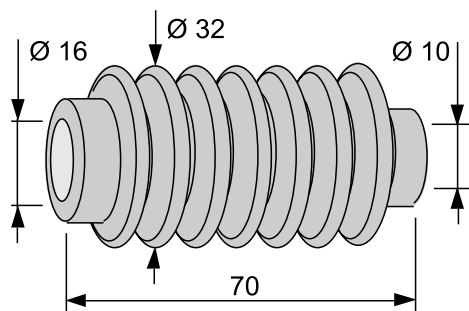

Materiaali:	SBR
Koko:	Ø 7/10 x 135 mm
Käyttö:	Vaijereiden, kaapeleiden yms. suojaksi
Venyvyys:	Min. pituus 60 mm Max. pituus 160 mm
Väri:	Musta

TUOTE no 1051 414

Materiaali:	SBR
Koko:	Ø 5/7 x 90 mm
Käyttö:	Vaijereiden, kaapeleiden yms. suojaksi
Venyvyys:	Min. pituus 60 mm Max. pituus 120 mm
Väri:	Musta

TUOTE no 1051 415

Materiaali:	SBR
Koko:	Ø 5/7 x 120 mm
Käyttö:	Vaijereiden, kaapeleiden yms. suojaksi
Venyvyys:	Min. pituus 70 mm Max. pituus 140 mm
Väri:	Musta

YLEISSUOJAKUMI

TUOTE no 1051 409

Materiaali:	SBR
Koko:	Ø 10/16 x 70 mm
Käyttö:	Vaijereiden, kaapeleiden yms. suojaksi
Venyvyys:	Min. pituus 40 mm Max. pituus 100 mm
Väri:	Musta

TUOTE no 1051 400

Materiaali:	SBR
Koko:	Ø 9/20 x 78 mm
Käyttö:	Vaijereiden, kaapeleiden yms. suojaksi
Venyvyys:	Min. pituus 50 mm Max. pituus 90 mm
Väri:	Musta

TUOTE no 1051 406

Materiaali:	EPDM 60 °ShA
Koko:	Ø 10/62 x 85 mm
Käyttö:	Ohjaussavat yms.
Venyvyys:	Min. pituus 40 mm Max. pituus 100 mm
Väri:	Musta

YLEISSUOJAKUMI

TUOTE no 1051 386

Materiaali:	CR
Koko:	Ø 7/25 x 33 mm
Käyttö:	Ohjaussauvat yms.
Venyvyys:	Min. pituus 10 mm Max. pituus 40 mm
Väri:	Musta

TUOTE no 1051 387

Materiaali:	SBR
Koko:	Ø 17/55 x 45 mm
Käyttö:	Ohjaussauvat yms. Valmet traktorin hydr.vivut
Venyvyys:	Min. pituus 35 mm Max. pituus 45 mm