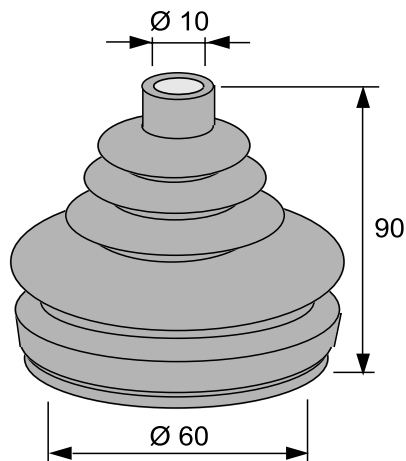

Materiaali:	SBR
Koko:	Ø 7/10 x 135 mm
Käyttö:	Vaijereiden, kaapeleiden yms. suojaksi
Venyvyys:	Min. pituus 60 mm Max. pituus 160 mm
Väri:	Musta

TUOTE no 1051 414

Materiaali:	SBR
Koko:	Ø 5/7 x 90 mm
Käyttö:	Vaijereiden, kaapeleiden yms. suojaksi
Venyvyys:	Min. pituus 60 mm Max. pituus 120 mm
Väri:	Musta

TUOTE no 1051 400

Materiaali:	SBR
Koko:	Ø 9/20 x 78 mm
Käyttö:	Vaijereiden, kaapeleiden yms. suojaksi
Venyvyys:	Min. pituus 50 mm Max. pituus 90 mm
Väri:	Musta

TUOTE no 1051 406

Materiaali:	EPDM 60 °ShA
Koko:	Ø 10/62 x 85 mm
Käyttö:	Ohjaussavat yms.
Venyvyys:	Min. pituus 40 mm Max. pituus 100 mm
Väri:	Musta

YLEISSUOJAKUMI

TUOTE no 1051 386

Materiaali:	CR
Koko:	Ø 7/25 x 33 mm
Käyttö:	Ohjaussauvat yms.
Venyvyys:	Min. pituus 10 mm Max. pituus 40 mm
Väri:	Musta

TUOTE no 1051 387

Materiaali:	SBR
Koko:	Ø 17/55 x 45 mm
Käyttö:	Ohjaussauvat yms. Valmet traktorin hydr.vivut
Venyvyys:	Min. pituus 35 mm Max. pituus 45 mm

TUOTE no 1051 408

Materiaali:	SBR
Koko:	Ø 10/60 x 90 mm
Käyttö:	Ohjaussauvat yms. O.E.Vaihdekepin suojakumit FIAT 127, 128, 850, Ritmo, Panda, Fiorio
Venyvyys:	Min. pituus 40 mm Max. pituus 100 mm
Väri:	Musta