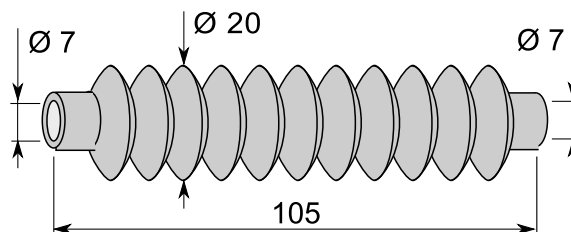

YLEISSUOJAKUMIT

YLEISSUOJAKUMI

TUOTE no 1051 412

Materiaali:	SBR
Koko:	Ø 7/7 x 105 mm
Käyttö:	Vaijereiden, kaapeleiden yms. suojaksi
Venyvyys:	Min. pituus 45 mm Max. pituus 120 mm
Väri:	Musta

TUOTE no 1051 413

Materiaali:	SBR
Koko:	Ø 7/10 x 135 mm
Käyttö:	Vaijereiden, kaapeleiden yms. suojaksi
Venyvyys:	Min. pituus 60 mm Max. pituus 160 mm
Väri:	Musta

TUOTE no 1051 414

Materiaali:	SBR
Koko:	Ø 5/7 x 90 mm
Käyttö:	Vaijereiden, kaapeleiden yms. suojaksi
Venyvyys:	Min. pituus 60 mm Max. pituus 120 mm
Väri:	Musta

TUOTE no 1051 415

Materiaali:	SBR
Koko:	Ø 5/7 x 120 mm
Käyttö:	Vaijereiden, kaapeleiden yms. suojaksi
Venyvyys:	Min. pituus 70 mm Max. pituus 140 mm
Väri:	Musta

YLEISSUOJAKUMI

TUOTE no 1051 409

Materiaali:	SBR
Koko:	Ø 10/16 x 70 mm
Käyttö:	Vaijereiden, kaapeleiden yms. suojaksi
Venyvyys:	Min. pituus 40 mm Max. pituus 100 mm
Väri:	Musta

TUOTE no 1051 400

Materiaali:	SBR
Koko:	Ø 9/20 x 78 mm
Käyttö:	Vaijereiden, kaapeleiden yms. suojaksi
Venyvyys:	Min. pituus 50 mm Max. pituus 90 mm
Väri:	Musta

TUOTE no 1051 406

Materiaali:	EPDM 60 °ShA
Koko:	Ø 10/62 x 85 mm
Käyttö:	Ohjaussavat yms.
Venyvyys:	Min. pituus 40 mm Max. pituus 100 mm
Väri:	Musta