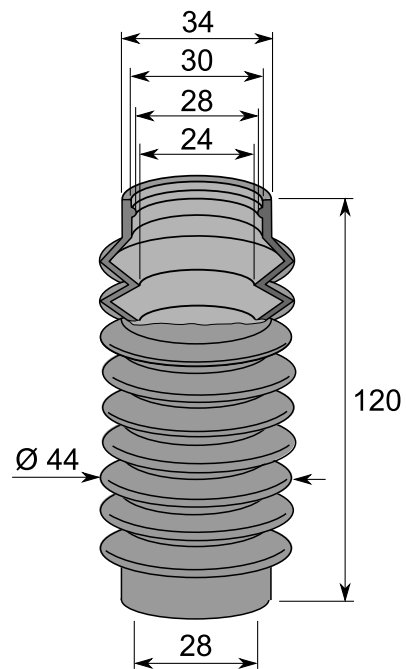

TUOTE no 1051 404

Materiaali:	SBR
Koko:	Ø 20/38 x 120 mm
Käyttö:	Ohjaussauvat yms.
Venyvyys:	Min. pituus 80 mm Max. pituus 140 mm
Väri:	Musta

TUOTE no 1051 487

Materiaali:	SBR
Koko:	Ø 19/50 x 120 mm
Käyttö:	O.E.Käsijarrukellon suoja- kumit VOLVO k-a
Venyvyys:	Min. pituus 80 mm Max. pituus 120 mm
Väri:	Musta

TUOTE no 1051 390

Materiaali:	SBR
Koko:	Ø 14/70/160 x 95 mm
Käyttö:	Ohjaussauvat yms.
Venyvyys:	Min. pituus 40 mm Max. pituus 90 mm
Väri:	Musta

TUOTE no 1051 429

Materiaali:	SBR
Koko:	Ø 28/28 x 120 mm
Käyttö:	Akselit, nivelet yms.
Venyvyys:	Min. pituus 60 mm Max. pituus 150 mm
Väri:	Musta

TUOTE no 1051 396

Materiaali:	EPDM 60 °ShA
Koko:	Ø 9/47 x 74 mm
Käyttö:	Akselit, nivelet, anturit yms.
Venyvyys:	Min. pituus 40 mm Max. pituus 90 mm
Väri:	Musta

TUOTE no 1051 430

Materiaali:	EPDM
Koko:	Ø 32/32 x 170 mm
Käyttö:	Akselit, nivelet yms.
Venyvyys:	Min. pituus 80 mm Max. pituus 190 mm
Väri:	Musta

TUOTE no 1051 483

Materiaali:	CR °50 ShA
Koko:	Ø 100/118 x 380 mm D1= Ø 100 mm D2= Ø 118 mm
Käyttö:	Akselit, nivelet yms.
Venyvyys:	Min. pituus 150 mm Max. pituus 600 mm
Väri:	Musta

TUOTE no 1051 493

Materiaali:	NBR
Koko:	Ø 40/76 x 165 mm
Käyttö:	Akselit, nivelet yms.
Venyvyys:	Min. pituus 90 mm Max. pituus 180 mm
Väri:	Musta