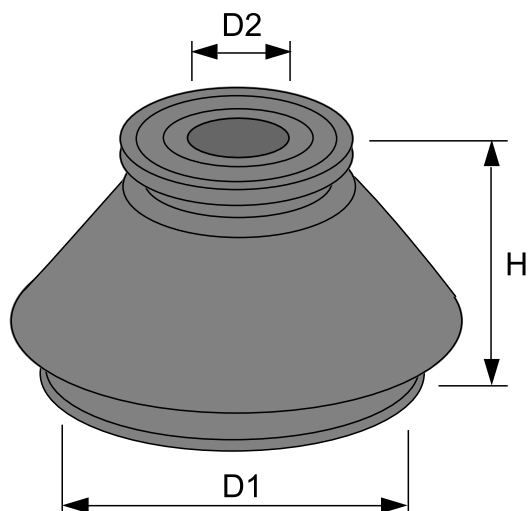

SUOJA-
KUMIT

RAIDETANGON-PALLONIVELEN SUOJAKUMIT

TUOTE-
RYHMÄ
1015

TUOTE no	D1	D2	H
1015 886	28	11,5	26
1015 887	33	11,5	27
1015 888	35	13,5	27
1015 889	38	17,5	28
1015 890	30	12,0	27 "Extra"

Pakkaus: 10 kpl / pussi, sisältää lukitusrenkaat

Väri: Musta