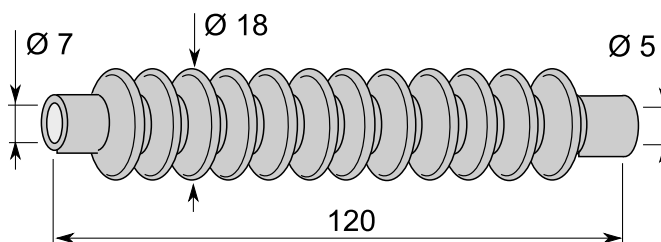

YLEISSUOJAKUMIT

YLEISSUOJAKUMI

TUOTE no 1051 412

Materiaali:	SBR
Koko:	Ø 7/7 x 105 mm
Käyttö:	Vaijereiden, kaapeleiden yms. suojaksi
Venyvyys:	Min. pituus 45 mm Max. pituus 120 mm
Väri:	Musta

TUOTE no 1051 413

Materiaali:	SBR
Koko:	Ø 7/10 x 135 mm
Käyttö:	Vaijereiden, kaapeleiden yms. suojaksi
Venyvyys:	Min. pituus 60 mm Max. pituus 160 mm
Väri:	Musta

TUOTE no 1051 414

Materiaali:	SBR
Koko:	Ø 5/7 x 90 mm
Käyttö:	Vaijereiden, kaapeleiden yms. suojaksi
Venyvyys:	Min. pituus 60 mm Max. pituus 120 mm
Väri:	Musta

TUOTE no 1051 415

Materiaali:	SBR
Koko:	Ø 5/7 x 120 mm
Käyttö:	Vaijereiden, kaapeleiden yms. suojaksi
Venyvyys:	Min. pituus 70 mm Max. pituus 140 mm
Väri:	Musta

YLEISSUOJAKUMI

TUOTE no 1051 409

Materiaali:	SBR
Koko:	Ø 10/16 x 70 mm
Käyttö:	Vaijereiden, kaapeleiden yms. suojaksi
Venyvyys:	Min. pituus 40 mm Max. pituus 100 mm
Väri:	Musta

TUOTE no 1051 400

Materiaali:	SBR
Koko:	Ø 9/20 x 78 mm
Käyttö:	Vaijereiden, kaapeleiden yms. suojaksi
Venyvyys:	Min. pituus 50 mm Max. pituus 90 mm
Väri:	Musta

TUOTE no 1051 406

Materiaali:	EPDM 60 °ShA
Koko:	Ø 10/62 x 85 mm
Käyttö:	Ohjaussavat yms.
Venyvyys:	Min. pituus 40 mm Max. pituus 100 mm
Väri:	Musta