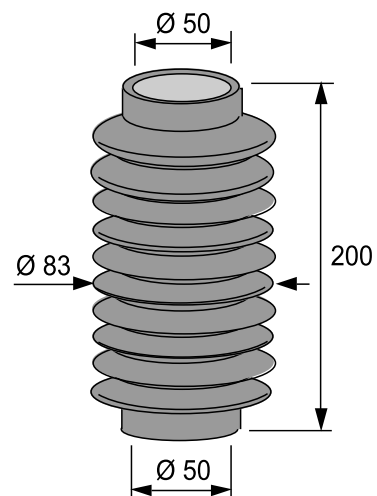

TUOTE no 1051 396

Materiaali:	EPDM 60 °ShA
Koko:	Ø 9/47 x 74 mm
Käyttö:	Akselit, nivelet, anturit yms.
Venyvyys:	Min. pituus 40 mm Max. pituus 90 mm
Väri:	Musta

TUOTE no 1051 430

Materiaali:	EPDM
Koko:	Ø 32/32 x 170 mm
Käyttö:	Akselit, nivelet yms.
Venyvyys:	Min. pituus 80 mm Max. pituus 190 mm
Väri:	Musta

TUOTE no 1051 472

Materiaali:	SBR
Koko:	Ø 45/80x 250 mm
Käyttö:	Akselit, nivelet yms.
Venyvyys:	Min. pituus 130 mm Max. pituus 420 mm
Väri:	Musta

TUOTE no 1051 481

Materiaali:	CR
Koko:	Ø 50/50 x 200 mm
Käyttö:	Akselit, nivelet yms.
Venyvyys:	Min. pituus 100 mm Max. pituus 300 mm
Väri:	Musta

TUOTE no 1051 488

Materiaali:	SBR
Koko:	Ø 60/70 x 120 mm
Käyttö:	Akselit, nivelet yms.
Venyvyys:	Min. pituus 90 mm Max. pituus 130 mm
Väri:	Musta

TUOTE no 1051 482

Materiaali:	CR 50 °ShA
Koko:	Ø 85/110 x 380 mm D1= Ø 85 mm D2= Ø 110 mm
Käyttö:	Akselit, nivelet yms.
Venyvyys:	Min. pituus 150 mm Max. pituus 600 mm
Väri:	Musta

TUOTE no 1051 483

Materiaali:	CR °50 ShA
Koko:	Ø 100/118 x 380 mm D1= Ø 100 mm D2= Ø 118 mm
Käyttö:	Akselit, nivelet yms.
Venyvyys:	Min. pituus 150 mm Max. pituus 600 mm
Väri:	Musta

TUOTE no 1051 493

Materiaali:	NBR
Koko:	Ø 40/76 x 165 mm
Käyttö:	Akselit, nivelet yms.
Venyvyys:	Min. pituus 90 mm Max. pituus 180 mm
Väri:	Musta