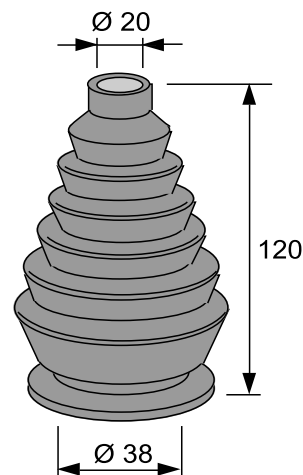

YLEISSUOJAKUMI

TUOTE no 1051 398

Materiaali:	NR / SBR
Koko:	Ø 13/53 x 70 mm
Käyttö:	Ohjaussauvat yms.
Venyvyys:	Min. pituus 30 mm Max. pituus 80 mm
Väri:	Musta

TUOTE no 1051 484

Materiaali:	SBR
Koko:	Ø 10/83/103 x 40 mm
Käyttö:	Ohjaussauvat yms. O.E.Vaihdekepin suojakumit FIAT 126, 500
Venyvyys:	Min. pituus 25 mm Max. pituus 70 mm

TUOTE no 1051 420

Materiaali:	SBR
Koko:	Ø 18/38 x 60 mm
Käyttö:	Ohjaussauvat yms.
Venyvyys:	Min. pituus 40 mm Max. pituus 60 mm
Väri:	Musta

YLEISSUOJAKUMI

TUOTE no 1051 402

Materiaali:	SBR
Koko:	Ø 12/25 x 60 mm
Käyttö:	Ohjaussauvat yms.
Venyvyys:	Min. pituus 40 mm Max. pituus 60 mm
Väri:	Musta

TUOTE no 1051 404

Materiaali:	SBR
Koko:	Ø 20/38 x 120 mm
Käyttö:	Ohjaussauvat yms.
Venyvyys:	Min. pituus 80 mm Max. pituus 140 mm
Väri:	Musta

TUOTE no 1051 487

Materiaali:	SBR
Koko:	Ø 19/50 x 120 mm
Käyttö:	O.E.Käsijarrukellon suoja- kumit VOLVO k-a
Venyvyys:	Min. pituus 80 mm Max. pituus 120 mm
Väri:	Musta

TUOTE no 1051 483

Materiaali:	CR °50 ShA
Koko:	Ø 100/118 x 380 mm D1= Ø 100 mm D2= Ø 118 mm
Käyttö:	Akselit, nivelet yms.
Venyvyys:	Min. pituus 150 mm Max. pituus 600 mm
Väri:	Musta

TUOTE no 1051 493

Materiaali:	NBR
Koko:	Ø 40/76 x 165 mm
Käyttö:	Akselit, nivelet yms.
Venyvyys:	Min. pituus 90 mm Max. pituus 180 mm
Väri:	Musta