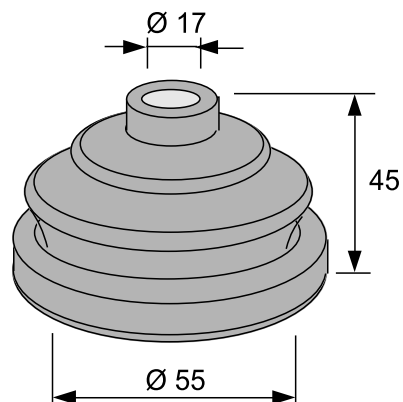

Materiaali:	SBR
Koko:	Ø 7/10 x 135 mm
Käyttö:	Vaijereiden, kaapeleiden yms. suojaksi
Venyvyys:	Min. pituus 60 mm Max. pituus 160 mm
Väri:	Musta

TUOTE no 1051 414

Materiaali:	SBR
Koko:	Ø 5/7 x 90 mm
Käyttö:	Vaijereiden, kaapeleiden yms. suojaksi
Venyvyys:	Min. pituus 60 mm Max. pituus 120 mm
Väri:	Musta

TUOTE no 1051 400

Materiaali:	SBR
Koko:	Ø 9/20 x 78 mm
Käyttö:	Vaijereiden, kaapeleiden yms. suojaksi
Venyvyys:	Min. pituus 50 mm Max. pituus 90 mm
Väri:	Musta

TUOTE no 1051 406

Materiaali:	EPDM 60 °ShA
Koko:	Ø 10/62 x 85 mm
Käyttö:	Ohjaussavat yms.
Venyvyys:	Min. pituus 40 mm Max. pituus 100 mm
Väri:	Musta

YLEISSUOJAKUMI

TUOTE no 1051 386

Materiaali:	CR
Koko:	Ø 7/25 x 33 mm
Käyttö:	Ohjaussauvat yms.
Venyvyys:	Min. pituus 10 mm Max. pituus 40 mm
Väri:	Musta

TUOTE no 1051 387

Materiaali:	SBR
Koko:	Ø 17/55 x 45 mm
Käyttö:	Ohjaussauvat yms. Valmet traktorin hydr.vivut
Venyvyys:	Min. pituus 35 mm Max. pituus 45 mm

TUOTE no 1051 408

Materiaali:	SBR
Koko:	Ø 10/60 x 90 mm
Käyttö:	Ohjaussauvat yms. O.E.Vaihdekepin suojakumit FIAT 127, 128, 850, Ritmo, Panda, Fiorio
Venyvyys:	Min. pituus 40 mm Max. pituus 100 mm
Väri:	Musta