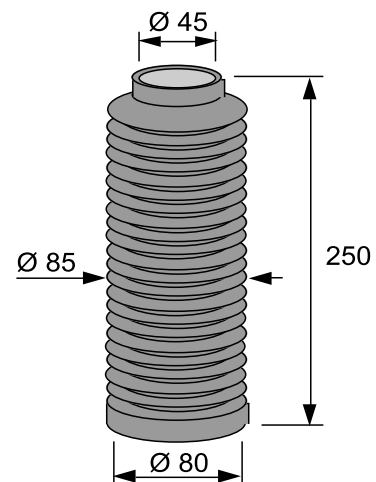

TUOTE no 1051 396

Materiaali:	EPDM 60 °ShA
Koko:	Ø 9/47 x 74 mm
Käyttö:	Akselit, nivelet, anturit yms.
Venyvyys:	Min. pituus 40 mm Max. pituus 90 mm
Väri:	Musta

TUOTE no 1051 430

Materiaali:	EPDM
Koko:	Ø 32/32 x 170 mm
Käyttö:	Akselit, nivelet yms.
Venyvyys:	Min. pituus 80 mm Max. pituus 190 mm
Väri:	Musta

TUOTE no 1051 472

Materiaali:	SBR
Koko:	Ø 45/80x 250 mm
Käyttö:	Akselit, nivelet yms.
Venyvyys:	Min. pituus 130 mm Max. pituus 420 mm
Väri:	Musta

TUOTE no 1051 481

Materiaali:	CR
Koko:	Ø 50/50 x 200 mm
Käyttö:	Akselit, nivelet yms.
Venyvyys:	Min. pituus 100 mm Max. pituus 300 mm
Väri:	Musta

TUOTE no 1051 488

Materiaali:	SBR
Koko:	Ø 60/70 x 120 mm
Käyttö:	Akselit, nivelet yms.
Venyvyys:	Min. pituus 90 mm Max. pituus 130 mm
Väri:	Musta

TUOTE no 1051 482

Materiaali:	CR 50 °ShA
Koko:	Ø 85/110 x 380 mm D1= Ø 85 mm D2= Ø 110 mm
Käyttö:	Akselit, nivelet yms.
Venyvyys:	Min. pituus 150 mm Max. pituus 600 mm
Väri:	Musta

TUOTE no 1051 483

Materiaali:	CR °50 ShA
Koko:	Ø 100/118 x 380 mm D1= Ø 100 mm D2= Ø 118 mm
Käyttö:	Akselit, nivelet yms.
Venyvyys:	Min. pituus 150 mm Max. pituus 600 mm
Väri:	Musta

TUOTE no 1051 493

Materiaali:	NBR
Koko:	Ø 40/76 x 165 mm
Käyttö:	Akselit, nivelet yms.
Venyvyys:	Min. pituus 90 mm Max. pituus 180 mm
Väri:	Musta