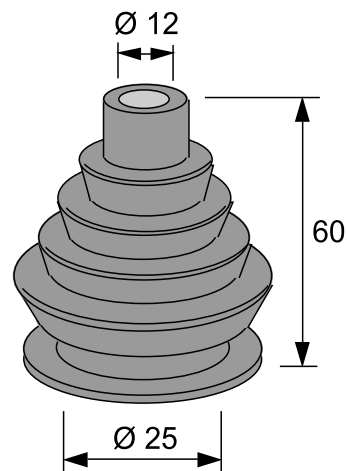

YLEISSUOJAKUMI

TUOTE no 1051 398

Materiaali:	NR / SBR
Koko:	Ø 13/53 x 70 mm
Käyttö:	Ohjaussauvat yms.
Venyvyys:	Min. pituus 30 mm Max. pituus 80 mm
Väri:	Musta

TUOTE no 1051 484

Materiaali:	SBR
Koko:	Ø 10/83/103 x 40 mm
Käyttö:	Ohjaussauvat yms. O.E.Vaihdekepin suojakumit FIAT 126, 500
Venyvyys:	Min. pituus 25 mm Max. pituus 70 mm

TUOTE no 1051 420

Materiaali:	SBR
Koko:	Ø 18/38 x 60 mm
Käyttö:	Ohjaussauvat yms.
Venyvyys:	Min. pituus 40 mm Max. pituus 60 mm
Väri:	Musta

YLEISSUOJAKUMI

TUOTE no 1051 402

Materiaali:	SBR
Koko:	Ø 12/25 x 60 mm
Käyttö:	Ohjaussauvat yms.
Venyvyys:	Min. pituus 40 mm Max. pituus 60 mm
Väri:	Musta

TUOTE no 1051 404

Materiaali:	SBR
Koko:	Ø 20/38 x 120 mm
Käyttö:	Ohjaussauvat yms.
Venyvyys:	Min. pituus 80 mm Max. pituus 140 mm
Väri:	Musta

TUOTE no 1051 487

Materiaali:	SBR
Koko:	Ø 19/50 x 120 mm
Käyttö:	O.E.Käsijarrukellon suoja- kumit VOLVO k-a
Venyvyys:	Min. pituus 80 mm Max. pituus 120 mm
Väri:	Musta

TUOTE no 1051 483

Materiaali:	CR °50 ShA
Koko:	Ø 100/118 x 380 mm D1= Ø 100 mm D2= Ø 118 mm
Käyttö:	Akselit, nivelet yms.
Venyvyys:	Min. pituus 150 mm Max. pituus 600 mm
Väri:	Musta

TUOTE no 1051 493

Materiaali:	NBR
Koko:	Ø 40/76 x 165 mm
Käyttö:	Akselit, nivelet yms.
Venyvyys:	Min. pituus 90 mm Max. pituus 180 mm
Väri:	Musta