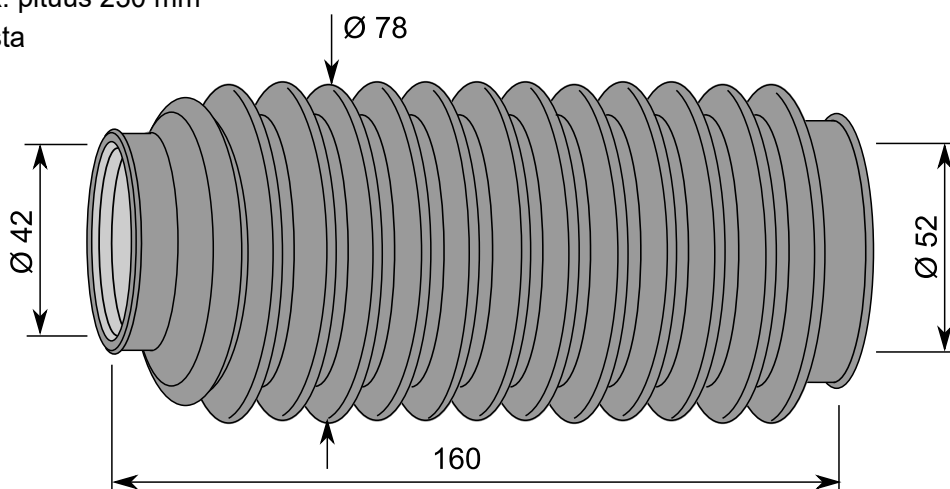

TUOTE no 1051 442

Materiaali:	NBR 60 °ShA
Koko:	Ø 43/73 x 178 mm
Käyttö:	Akselit, nivelet yms.
Venyvyys:	Min. pituus 90 mm Max. pituus 260 mm
Väri:	Musta

TUOTE no	D1	D2	D3	L	L1	L min. - max.	Materiaali
1051 443	60	60	86	210	15	80 - 310 mm	NBR, Nitrili
1051 444	80	80	110	210	15	100 - 320 mm	NBR, Nitrili
1051 445	90	90	120	210	15	80 - 350 mm	NBR, Nitrili
1051 446	100	100	130	210	15	85 - 330 mm	NBR, Nitrili
1051 447	120	120	156	235	20	100 - 400 mm	NBR, Nitrili

TUOTE no 1052 433

Materiaali:	SBR 60 °ShA
Koko:	Ø 38/41 x 165 mm
Käyttö:	Akselit, nivelet yms.
Venyvyys:	Min. pituus 90 mm Max. pituus 200 mm
Väri:	Musta

TUOTE no 1052 450

Materiaali:	SBR 60 °ShA
Koko:	Ø 24/42 x 120 mm
Käyttö:	Akselit, nivelet yms.
Venyvyys:	Min. pituus 60 mm Max. pituus 245 mm
Väri:	Musta

TUOTE no 1052 457

Materiaali:	SBR 60 °ShA
Koko:	Ø 42/52 x 160 mm
Käyttö:	Akselit, nivelet yms.
Venyvyys:	Min. pituus 80 mm Max. pituus 230 mm
Väri:	Musta

TUOTE no 1052 462

Materiaali:	SBR 60 °ShA
Koko:	Ø 25/34 x 130 mm
Käyttö:	Akselit, nivelet yms.
Venyvyys:	Min. pituus 80 mm Max. pituus 250 mm
Väri:	Musta