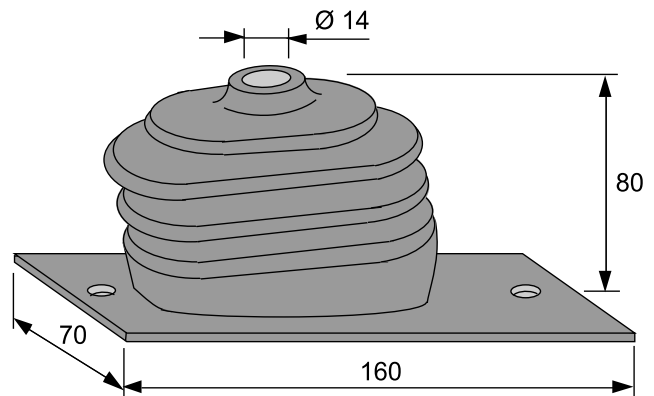

TUOTE no 1051 404

Materiaali:	SBR
Koko:	Ø 20/38 x 120 mm
Käyttö:	Ohjaussauvat yms.
Venyvyys:	Min. pituus 80 mm Max. pituus 140 mm
Väri:	Musta

TUOTE no 1051 487

Materiaali:	SBR
Koko:	Ø 19/50 x 120 mm
Käyttö:	O.E.Käsijarrukellon suoja- kumit VOLVO k-a
Venyvyys:	Min. pituus 80 mm Max. pituus 120 mm
Väri:	Musta

TUOTE no 1051 390

Materiaali:	SBR
Koko:	Ø 14/70/160 x 95 mm
Käyttö:	Ohjaussauvat yms.
Venyvyys:	Min. pituus 40 mm Max. pituus 90 mm
Väri:	Musta

TUOTE no 1051 429

Materiaali:	SBR
Koko:	Ø 28/28 x 120 mm
Käyttö:	Akselit, nivelet yms.
Venyvyys:	Min. pituus 60 mm Max. pituus 150 mm
Väri:	Musta

TUOTE no 1051 396

Materiaali:	EPDM 60 °ShA
Koko:	Ø 9/47 x 74 mm
Käyttö:	Akselit, nivelet, anturit yms.
Venyvyys:	Min. pituus 40 mm Max. pituus 90 mm
Väri:	Musta

TUOTE no 1051 430

Materiaali:	EPDM
Koko:	Ø 32/32 x 170 mm
Käyttö:	Akselit, nivelet yms.
Venyvyys:	Min. pituus 80 mm Max. pituus 190 mm
Väri:	Musta