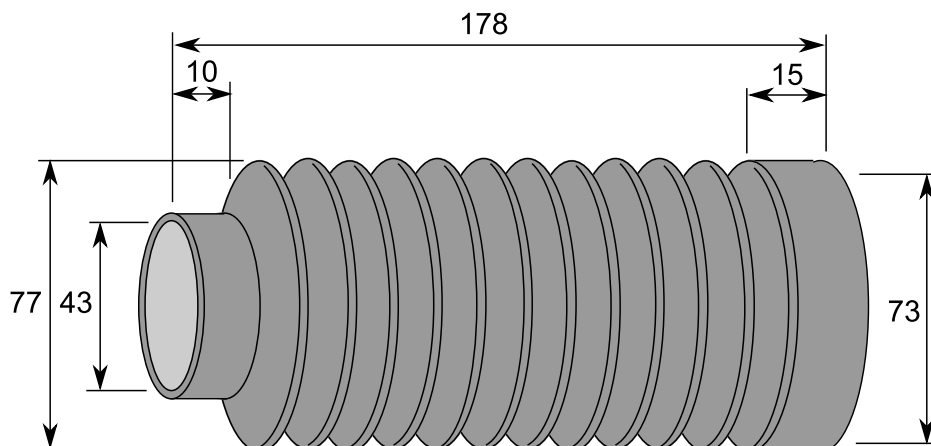

TUOTE no 1051 483

Materiaali:	CR °50 ShA
Koko:	Ø 100/118 x 380 mm D1= Ø 100 mm D2= Ø 118 mm
Käyttö:	Akselit, nivelet yms.
Venyvyys:	Min. pituus 150 mm Max. pituus 600 mm
Väri:	Musta

TUOTE no 1051 493

Materiaali:	NBR
Koko:	Ø 40/76 x 165 mm
Käyttö:	Akselit, nivelet yms.
Venyvyys:	Min. pituus 90 mm Max. pituus 180 mm
Väri:	Musta

TUOTE no 1051 495

Materiaali:	NBR
Koko:	Ø 40/61 x 165 mm
Käyttö:	Akselit, nivelet yms.
Venyvyys:	Min. pituus 90 mm Max. pituus 170 mm
Väri:	Musta

TUOTE no 1051 490

Materiaali:	EPDM 55 °ShA
Koko:	Ø 75/75 x 250 mm
Käyttö:	Akselit, nivelet yms.
Venyvyys:	Min. pituus 80 mm Max. pituus 350 mm
Väri:	Musta

TUOTE no 1051 499

Materiaali:	EPDM 55 °ShA
Koko:	~300 x 190 x 170 mm
Käyttö:	Vaihdekepin suojakumi VOLVO F10, F12, F16 O.E. 108 0152
Väri:	Musta

TUOTE no 1051 494

Materiaali:	EPDM 60 °ShA
Koko:	Ø 98/130 x 120 mm
Käyttö:	Akselit, nivelet yms.
Venyvyys:	Min. pituus 60 mm Max. pituus 150 mm
Väri:	Musta

TUOTE no 1051 442

Materiaali:	NBR 60 °ShA
Koko:	Ø 43/73 x 178 mm
Käyttö:	Akselit, nivelet yms.
Venyvyys:	Min. pituus 90 mm Max. pituus 260 mm
Väri:	Musta

TUOTE no	D1	D2	D3	L	L1	L min. - max.	Materiaali
1051 443	60	60	86	210	15	80 - 310 mm	NBR, Nitrili
1051 444	80	80	110	210	15	100 - 320 mm	NBR, Nitrili
1051 445	90	90	120	210	15	80 - 350 mm	NBR, Nitrili
1051 446	100	100	130	210	15	85 - 330 mm	NBR, Nitrili
1051 447	120	120	156	235	20	100 - 400 mm	NBR, Nitrili