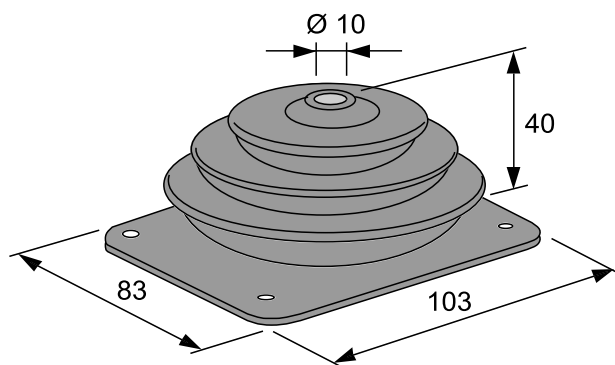

YLEISSUOJAKUMI

TUOTE no 1051 398

Materiaali:	NR / SBR
Koko:	Ø 13/53 x 70 mm
Käyttö:	Ohjaussauvat yms.
Venyvyys:	Min. pituus 30 mm Max. pituus 80 mm
Väri:	Musta

TUOTE no 1051 484

Materiaali:	SBR
Koko:	Ø 10/83/103 x 40 mm
Käyttö:	Ohjaussauvat yms. O.E.Vaihdekepin suojakumit FIAT 126, 500
Venyvyys:	Min. pituus 25 mm Max. pituus 70 mm

TUOTE no 1051 420

Materiaali:	SBR
Koko:	Ø 18/38 x 60 mm
Käyttö:	Ohjaussauvat yms.
Venyvyys:	Min. pituus 40 mm Max. pituus 60 mm
Väri:	Musta

YLEISSUOJAKUMI

TUOTE no 1051 402

Materiaali:	SBR
Koko:	Ø 12/25 x 60 mm
Käyttö:	Ohjaussauvat yms.
Venyvyys:	Min. pituus 40 mm Max. pituus 60 mm
Väri:	Musta