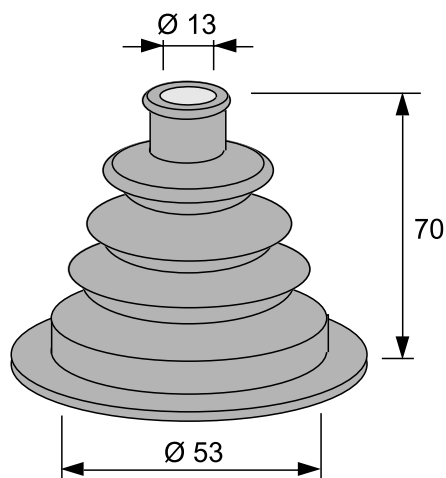

TUOTE no 1051 400

Materiaali:	SBR
Koko:	Ø 9/20 x 78 mm
Käyttö:	Vaijereiden, kaapeleiden yms. suojaksi
Venyvyys:	Min. pituus 50 mm Max. pituus 90 mm
Väri:	Musta

TUOTE no 1051 406

Materiaali:	EPDM 60 °ShA
Koko:	Ø 10/62 x 85 mm
Käyttö:	Ohjaussavat yms.
Venyvyys:	Min. pituus 40 mm Max. pituus 100 mm
Väri:	Musta

YLEISSUOJAKUMI

TUOTE no 1051 386

Materiaali:	CR
Koko:	Ø 7/25 x 33 mm
Käyttö:	Ohjaussauvat yms.
Venyvyys:	Min. pituus 10 mm Max. pituus 40 mm
Väri:	Musta

TUOTE no 1051 387

Materiaali:	SBR
Koko:	Ø 17/55 x 45 mm
Käyttö:	Ohjaussauvat yms. Valmet traktorin hydr.vivut
Venyvyys:	Min. pituus 35 mm Max. pituus 45 mm

TUOTE no 1051 408

Materiaali:	SBR
Koko:	Ø 10/60 x 90 mm
Käyttö:	Ohjaussauvat yms. O.E.Vaihdekepin suojakumit FIAT 127, 128, 850, Ritmo, Panda, Fiorio
Venyvyys:	Min. pituus 40 mm Max. pituus 100 mm
Väri:	Musta

YLEISSUOJAKUMI

TUOTE no 1051 398

Materiaali:	NR / SBR
Koko:	Ø 13/53 x 70 mm
Käyttö:	Ohjaussauvat yms.
Venyvyys:	Min. pituus 30 mm Max. pituus 80 mm
Väri:	Musta

TUOTE no 1051 484

Materiaali:	SBR
Koko:	Ø 10/83/103 x 40 mm
Käyttö:	Ohjaussauvat yms. O.E.Vaihdekepin suojakumit FIAT 126, 500
Venyvyys:	Min. pituus 25 mm Max. pituus 70 mm