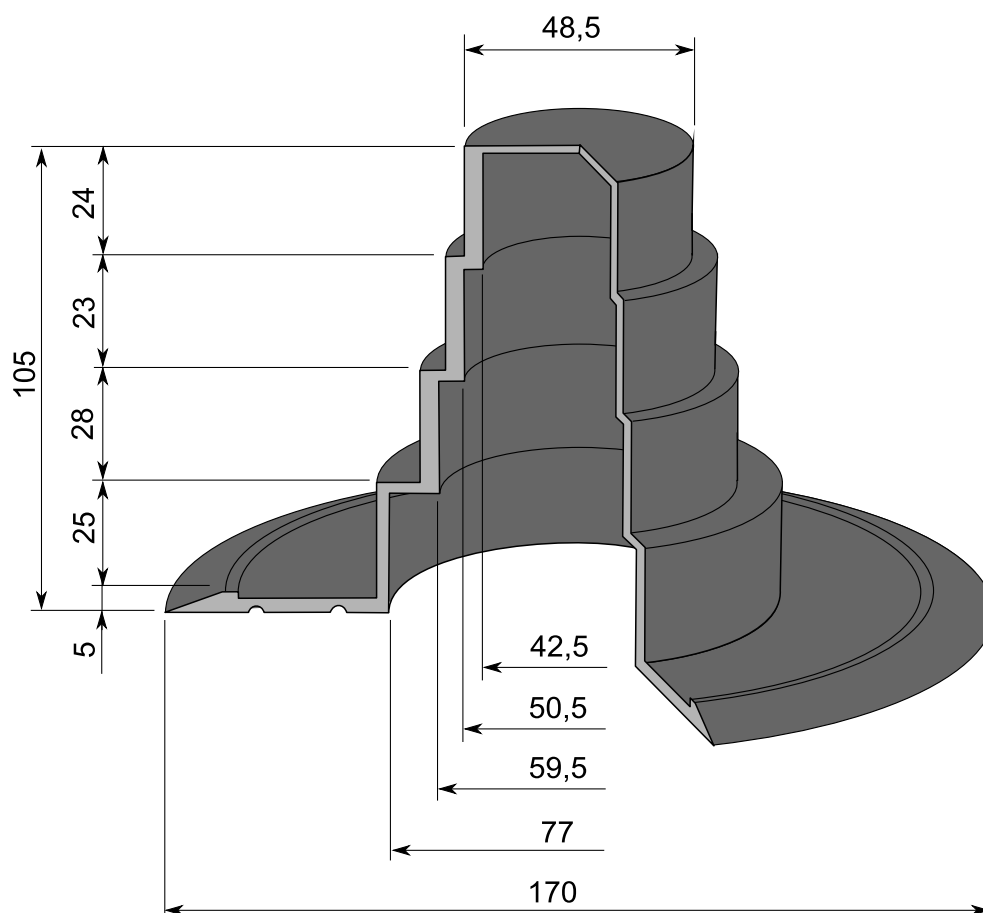

TUOTE no 1051 109

Materiaali:	EPDM 65 ±5 °ShA
Koko:	Ø ~170/77/42 x ~105 mm
Käyttö:	Läpiviennit
Väri:	Musta
Huom!	Mahdollisuus valita neljä halkaisijaa