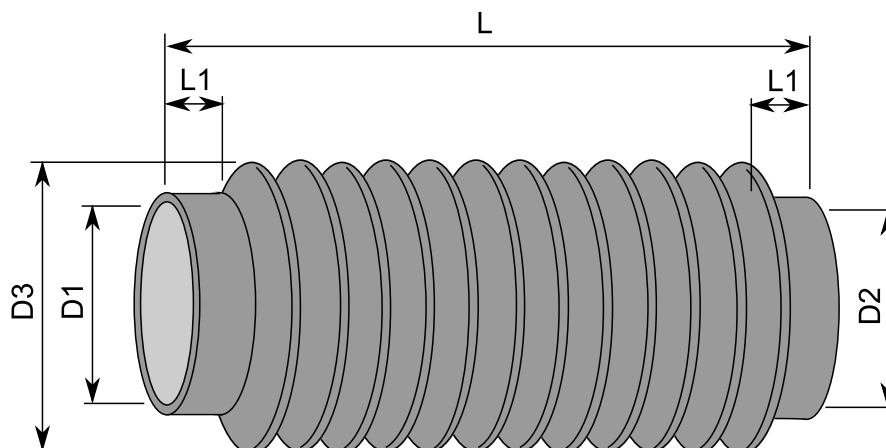

TUOTE no 1051 483

Materiaali:	CR °50 ShA
Koko:	Ø 100/118 x 380 mm D1= Ø 100 mm D2= Ø 118 mm
Käyttö:	Akselit, nivelet yms.
Venyvyys:	Min. pituus 150 mm Max. pituus 600 mm
Väri:	Musta

TUOTE no 1051 493

Materiaali:	NBR
Koko:	Ø 40/76 x 165 mm
Käyttö:	Akselit, nivelet yms.
Venyvyys:	Min. pituus 90 mm Max. pituus 180 mm
Väri:	Musta

TUOTE no 1051 495

Materiaali:	NBR
Koko:	Ø 40/61 x 165 mm
Käyttö:	Akselit, nivelet yms.
Venyvyys:	Min. pituus 90 mm Max. pituus 170 mm
Väri:	Musta

TUOTE no 1051 490

Materiaali:	EPDM 55 °ShA
Koko:	Ø 75/75 x 250 mm
Käyttö:	Akselit, nivelet yms.
Venyvyys:	Min. pituus 80 mm Max. pituus 350 mm
Väri:	Musta

TUOTE no 1051 499

Materiaali:	EPDM 55 °ShA
Koko:	~300 x 190 x 170 mm
Käyttö:	Vaihdekepin suojakumi VOLVO F10, F12, F16 O.E. 108 0152
Väri:	Musta

TUOTE no 1051 494

Materiaali:	EPDM 60 °ShA
Koko:	Ø 98/130 x 120 mm
Käyttö:	Akselit, nivelet yms.
Venyvyys:	Min. pituus 60 mm Max. pituus 150 mm
Väri:	Musta

TUOTE no 1051 442

Materiaali:	NBR 60 °ShA
Koko:	Ø 43/73 x 178 mm
Käyttö:	Akselit, nivelet yms.
Venyvyys:	Min. pituus 90 mm Max. pituus 260 mm
Väri:	Musta

TUOTE no	D1	D2	D3	L	L1	L min. - max.	Materiaali
1051 443	60	60	86	210	15	80 - 310 mm	NBR, Nitrili
1051 444	80	80	110	210	15	100 - 320 mm	NBR, Nitrili
1051 445	90	90	120	210	15	80 - 350 mm	NBR, Nitrili
1051 446	100	100	130	210	15	85 - 330 mm	NBR, Nitrili
1051 447	120	120	156	235	20	100 - 400 mm	NBR, Nitrili