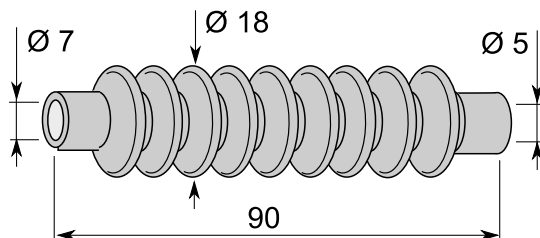

YLEISSUOJAKUMIT

YLEISSUOJAKUMI

TUOTE no 1051 412

Materiaali:	SBR
Koko:	Ø 7/7 x 105 mm
Käyttö:	Vaijereiden, kaapeleiden yms. suojaksi
Venyvyys:	Min. pituus 45 mm Max. pituus 120 mm
Väri:	Musta

TUOTE no 1051 413

Materiaali:	SBR
Koko:	Ø 7/10 x 135 mm
Käyttö:	Vaijereiden, kaapeleiden yms. suojaksi
Venyvyys:	Min. pituus 60 mm Max. pituus 160 mm
Väri:	Musta

TUOTE no 1051 414

Materiaali:	SBR
Koko:	Ø 5/7 x 90 mm
Käyttö:	Vaijereiden, kaapeleiden yms. suojaksi
Venyvyys:	Min. pituus 60 mm Max. pituus 120 mm
Väri:	Musta

TUOTE no 1051 415

Materiaali:	SBR
Koko:	Ø 5/7 x 120 mm
Käyttö:	Vaijereiden, kaapeleiden yms. suojaksi
Venyvyys:	Min. pituus 70 mm Max. pituus 140 mm
Väri:	Musta

YLEISSUOJAKUMI

TUOTE no 1051 409

Materiaali:	SBR
Koko:	Ø 10/16 x 70 mm
Käyttö:	Vaijereiden, kaapeleiden yms. suojaksi
Venyvyys:	Min. pituus 40 mm Max. pituus 100 mm
Väri:	Musta

TUOTE no 1051 400

Materiaali:	SBR
Koko:	Ø 9/20 x 78 mm
Käyttö:	Vaijereiden, kaapeleiden yms. suojaksi
Venyvyys:	Min. pituus 50 mm Max. pituus 90 mm
Väri:	Musta

TUOTE no 1051 406

Materiaali:	EPDM 60 °ShA
Koko:	Ø 10/62 x 85 mm
Käyttö:	Ohjaussavat yms.
Venyvyys:	Min. pituus 40 mm Max. pituus 100 mm
Väri:	Musta