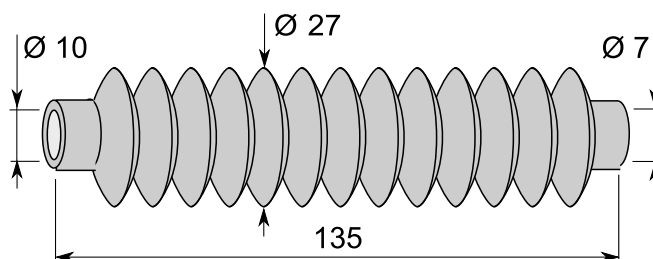

YLEISSUOJAKUMIT

YLEISSUOJAKUMI

TUOTE no 1051 412

Materiaali:	SBR
Koko:	Ø 7/7 x 105 mm
Käyttö:	Vaijereiden, kaapeleiden yms. suojaksi
Venyvyys:	Min. pituus 45 mm Max. pituus 120 mm
Väri:	Musta

TUOTE no 1051 413

Materiaali:	SBR
Koko:	Ø 7/10 x 135 mm
Käyttö:	Vaijereiden, kaapeleiden yms. suojaksi
Venyvyys:	Min. pituus 60 mm Max. pituus 160 mm
Väri:	Musta

TUOTE no 1051 414

Materiaali:	SBR
Koko:	Ø 5/7 x 90 mm
Käyttö:	Vaijereiden, kaapeleiden yms. suojaksi
Venyvyys:	Min. pituus 60 mm Max. pituus 120 mm
Väri:	Musta

TUOTE no 1051 415

Materiaali:	SBR
Koko:	Ø 5/7 x 120 mm
Käyttö:	Vaijereiden, kaapeleiden yms. suojaksi
Venyvyys:	Min. pituus 70 mm Max. pituus 140 mm
Väri:	Musta

YLEISSUOJAKUMI

TUOTE no 1051 409

Materiaali:	SBR
Koko:	Ø 10/16 x 70 mm
Käyttö:	Vaijereiden, kaapeleiden yms. suojaksi
Venyvyys:	Min. pituus 40 mm Max. pituus 100 mm
Väri:	Musta

TUOTE no 1051 400

Materiaali:	SBR
Koko:	Ø 9/20 x 78 mm
Käyttö:	Vaijereiden, kaapeleiden yms. suojaksi
Venyvyys:	Min. pituus 50 mm Max. pituus 90 mm
Väri:	Musta

TUOTE no 1051 406

Materiaali:	EPDM 60 °ShA
Koko:	Ø 10/62 x 85 mm
Käyttö:	Ohjaussavat yms.
Venyvyys:	Min. pituus 40 mm Max. pituus 100 mm
Väri:	Musta