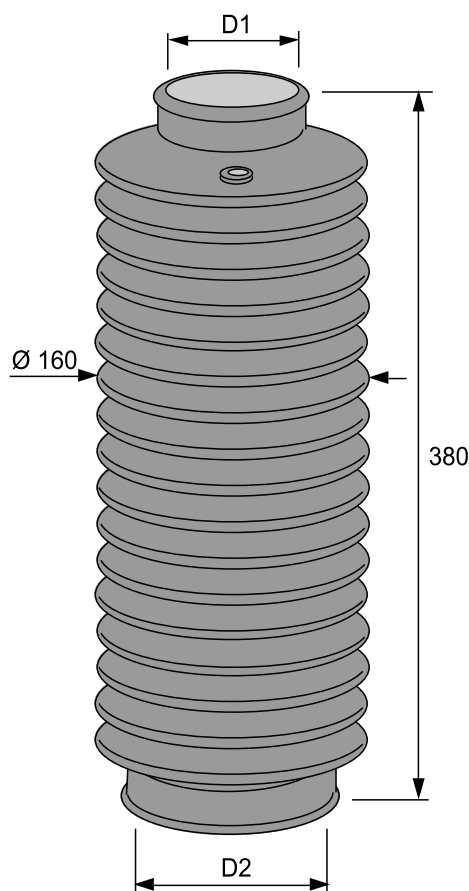

TUOTE no 1051 396

Materiaali:	EPDM 60 °ShA
Koko:	Ø 9/47 x 74 mm
Käyttö:	Akselit, nivelet, anturit yms.
Venyvyys:	Min. pituus 40 mm Max. pituus 90 mm
Väri:	Musta

TUOTE no 1051 430

Materiaali:	EPDM
Koko:	Ø 32/32 x 170 mm
Käyttö:	Akselit, nivelet yms.
Venyvyys:	Min. pituus 80 mm Max. pituus 190 mm
Väri:	Musta

TUOTE no 1051 472

Materiaali:	SBR
Koko:	Ø 45/80x 250 mm
Käyttö:	Akselit, nivelet yms.
Venyvyys:	Min. pituus 130 mm Max. pituus 420 mm
Väri:	Musta

TUOTE no 1051 481

Materiaali:	CR
Koko:	Ø 50/50 x 200 mm
Käyttö:	Akselit, nivelet yms.
Venyvyys:	Min. pituus 100 mm Max. pituus 300 mm
Väri:	Musta

TUOTE no 1051 488

Materiaali:	SBR
Koko:	Ø 60/70 x 120 mm
Käyttö:	Akselit, nivelet yms.
Venyvyys:	Min. pituus 90 mm Max. pituus 130 mm
Väri:	Musta

TUOTE no 1051 482

Materiaali:	CR 50 °ShA
Koko:	Ø 85/110 x 380 mm D1= Ø 85 mm D2= Ø 110 mm
Käyttö:	Akselit, nivelet yms.
Venyvyys:	Min. pituus 150 mm Max. pituus 600 mm
Väri:	Musta

TUOTE no 1051 483

Materiaali:	CR °50 ShA
Koko:	Ø 100/118 x 380 mm D1= Ø 100 mm D2= Ø 118 mm
Käyttö:	Akselit, nivelet yms.
Venyvyys:	Min. pituus 150 mm Max. pituus 600 mm
Väri:	Musta

TUOTE no 1051 493

Materiaali:	NBR
Koko:	Ø 40/76 x 165 mm
Käyttö:	Akselit, nivelet yms.
Venyvyys:	Min. pituus 90 mm Max. pituus 180 mm
Väri:	Musta