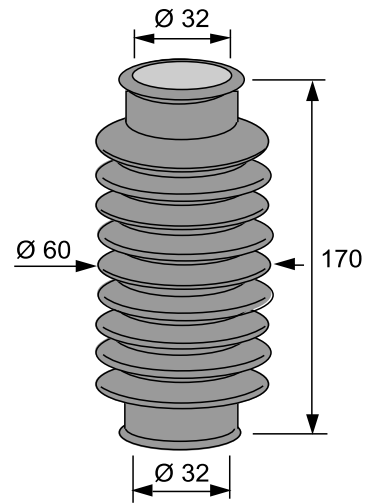

TUOTE no 1051 390

Materiaali:	SBR
Koko:	Ø 14/70/160 x 95 mm
Käyttö:	Ohjaussauvat yms.
Venyvyys:	Min. pituus 40 mm Max. pituus 90 mm
Väri:	Musta

TUOTE no 1051 429

Materiaali:	SBR
Koko:	Ø 28/28 x 120 mm
Käyttö:	Akselit, nivelet yms.
Venyvyys:	Min. pituus 60 mm Max. pituus 150 mm
Väri:	Musta

TUOTE no 1051 396

Materiaali:	EPDM 60 °ShA
Koko:	Ø 9/47 x 74 mm
Käyttö:	Akselit, nivelet, anturit yms.
Venyvyys:	Min. pituus 40 mm Max. pituus 90 mm
Väri:	Musta

TUOTE no 1051 430

Materiaali:	EPDM
Koko:	Ø 32/32 x 170 mm
Käyttö:	Akselit, nivelet yms.
Venyvyys:	Min. pituus 80 mm Max. pituus 190 mm
Väri:	Musta

TUOTE no 1051 472

Materiaali:	SBR
Koko:	Ø 45/80x 250 mm
Käyttö:	Akselit, nivelet yms.
Venyvyys:	Min. pituus 130 mm Max. pituus 420 mm
Väri:	Musta

TUOTE no 1051 481

Materiaali:	CR
Koko:	Ø 50/50 x 200 mm
Käyttö:	Akselit, nivelet yms.
Venyvyys:	Min. pituus 100 mm Max. pituus 300 mm
Väri:	Musta

TUOTE no 1051 483

Materiaali:	CR °50 ShA
Koko:	Ø 100/118 x 380 mm D1= Ø 100 mm D2= Ø 118 mm
Käyttö:	Akselit, nivelet yms.
Venyvyys:	Min. pituus 150 mm Max. pituus 600 mm
Väri:	Musta

TUOTE no 1051 493

Materiaali:	NBR
Koko:	Ø 40/76 x 165 mm
Käyttö:	Akselit, nivelet yms.
Venyvyys:	Min. pituus 90 mm Max. pituus 180 mm
Väri:	Musta