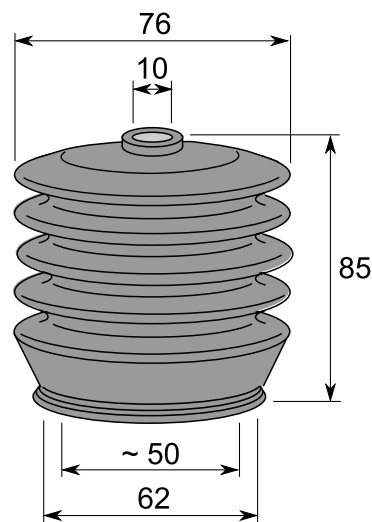

Materiaali:	SBR
Koko:	Ø 7/10 x 135 mm
Käyttö:	Vaijereiden, kaapeleiden yms. suojaksi
Venyvyys:	Min. pituus 60 mm Max. pituus 160 mm
Väri:	Musta

TUOTE no 1051 414

Materiaali:	SBR
Koko:	Ø 5/7 x 90 mm
Käyttö:	Vaijereiden, kaapeleiden yms. suojaksi
Venyvyys:	Min. pituus 60 mm Max. pituus 120 mm
Väri:	Musta

TUOTE no 1051 415

Materiaali:	SBR
Koko:	Ø 5/7 x 120 mm
Käyttö:	Vaijereiden, kaapeleiden yms. suojaksi
Venyvyys:	Min. pituus 70 mm Max. pituus 140 mm
Väri:	Musta

YLEISSUOJAKUMI

TUOTE no 1051 409

Materiaali:	SBR
Koko:	Ø 10/16 x 70 mm
Käyttö:	Vaijereiden, kaapeleiden yms. suojaksi
Venyvyys:	Min. pituus 40 mm Max. pituus 100 mm
Väri:	Musta

TUOTE no 1051 400

Materiaali:	SBR
Koko:	Ø 9/20 x 78 mm
Käyttö:	Vaijereiden, kaapeleiden yms. suojaksi
Venyvyys:	Min. pituus 50 mm Max. pituus 90 mm
Väri:	Musta

TUOTE no 1051 406

Materiaali:	EPDM 60 °ShA
Koko:	Ø 10/62 x 85 mm
Käyttö:	Ohjaussavat yms.
Venyvyys:	Min. pituus 40 mm Max. pituus 100 mm
Väri:	Musta

YLEISSUOJAKUMI

TUOTE no 1051 386

Materiaali:	CR
Koko:	Ø 7/25 x 33 mm
Käyttö:	Ohjaussauvat yms.
Venyvyys:	Min. pituus 10 mm Max. pituus 40 mm
Väri:	Musta

TUOTE no 1051 387

Materiaali:	SBR
Koko:	Ø 17/55 x 45 mm
Käyttö:	Ohjaussauvat yms. Valmet traktorin hydr.vivut
Venyvyys:	Min. pituus 35 mm Max. pituus 45 mm