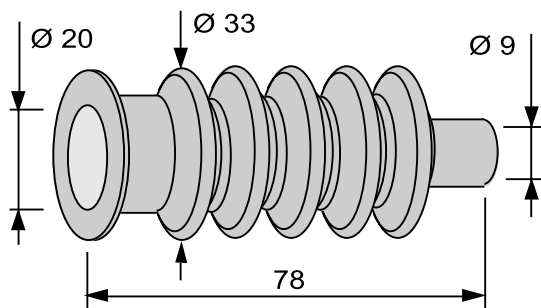

Materiaali:	SBR
Koko:	Ø 7/10 x 135 mm
Käyttö:	Vaijereiden, kaapeleiden yms. suojaksi
Venyvyys:	Min. pituus 60 mm Max. pituus 160 mm
Väri:	Musta

TUOTE no 1051 414

Materiaali:	SBR
Koko:	Ø 5/7 x 90 mm
Käyttö:	Vaijereiden, kaapeleiden yms. suojaksi
Venyvyys:	Min. pituus 60 mm Max. pituus 120 mm
Väri:	Musta

TUOTE no 1051 415

Materiaali:	SBR
Koko:	Ø 5/7 x 120 mm
Käyttö:	Vaijereiden, kaapeleiden yms. suojaksi
Venyvyys:	Min. pituus 70 mm Max. pituus 140 mm
Väri:	Musta

YLEISSUOJAKUMI

TUOTE no 1051 409

Materiaali:	SBR
Koko:	Ø 10/16 x 70 mm
Käyttö:	Vaijereiden, kaapeleiden yms. suojaksi
Venyvyys:	Min. pituus 40 mm Max. pituus 100 mm
Väri:	Musta

TUOTE no 1051 400

Materiaali:	SBR
Koko:	Ø 9/20 x 78 mm
Käyttö:	Vaijereiden, kaapeleiden yms. suojaksi
Venyvyys:	Min. pituus 50 mm Max. pituus 90 mm
Väri:	Musta

TUOTE no 1051 406

Materiaali:	EPDM 60 °ShA
Koko:	Ø 10/62 x 85 mm
Käyttö:	Ohjaussavat yms.
Venyvyys:	Min. pituus 40 mm Max. pituus 100 mm
Väri:	Musta

YLEISSUOJAKUMI

TUOTE no 1051 386

Materiaali:	CR
Koko:	Ø 7/25 x 33 mm
Käyttö:	Ohjaussauvat yms.
Venyvyys:	Min. pituus 10 mm Max. pituus 40 mm
Väri:	Musta

TUOTE no 1051 387

Materiaali:	SBR
Koko:	Ø 17/55 x 45 mm
Käyttö:	Ohjaussauvat yms. Valmet traktorin hydr.vivut
Venyvyys:	Min. pituus 35 mm Max. pituus 45 mm