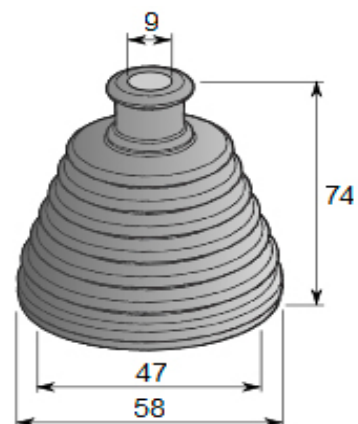

TUOTE no 1051 390

Materiaali:	SBR
Koko:	Ø 14/70/160 x 95 mm
Käyttö:	Ohjaussauvat yms.
Venyvyys:	Min. pituus 40 mm Max. pituus 90 mm
Väri:	Musta

TUOTE no 1051 429

Materiaali:	SBR
Koko:	Ø 28/28 x 120 mm
Käyttö:	Akselit, nivelet yms.
Venyvyys:	Min. pituus 60 mm Max. pituus 150 mm
Väri:	Musta

TUOTE no 1051 396

Materiaali:	EPDM 60 °ShA
Koko:	Ø 9/47 x 74 mm
Käyttö:	Akselit, nivelet, anturit yms.
Venyvyys:	Min. pituus 40 mm Max. pituus 90 mm
Väri:	Musta

TUOTE no 1051 430

Materiaali:	EPDM
Koko:	Ø 32/32 x 170 mm
Käyttö:	Akselit, nivelet yms.
Venyvyys:	Min. pituus 80 mm Max. pituus 190 mm
Väri:	Musta

TUOTE no 1051 472

Materiaali:	SBR
Koko:	Ø 45/80x 250 mm
Käyttö:	Akselit, nivelet yms.
Venyvyys:	Min. pituus 130 mm Max. pituus 420 mm
Väri:	Musta

TUOTE no 1051 481

Materiaali:	CR
Koko:	Ø 50/50 x 200 mm
Käyttö:	Akselit, nivelet yms.
Venyvyys:	Min. pituus 100 mm Max. pituus 300 mm
Väri:	Musta

TUOTE no 1051 488

Materiaali:	SBR
Koko:	Ø 60/70 x 120 mm
Käyttö:	Akselit, nivelet yms.
Venyvyys:	Min. pituus 90 mm Max. pituus 130 mm
Väri:	Musta

TUOTE no 1051 482

Materiaali:	CR 50 °ShA
Koko:	Ø 85/110 x 380 mm D1= Ø 85 mm D2= Ø 110 mm
Käyttö:	Akselit, nivelet yms.
Venyvyys:	Min. pituus 150 mm Max. pituus 600 mm
Väri:	Musta