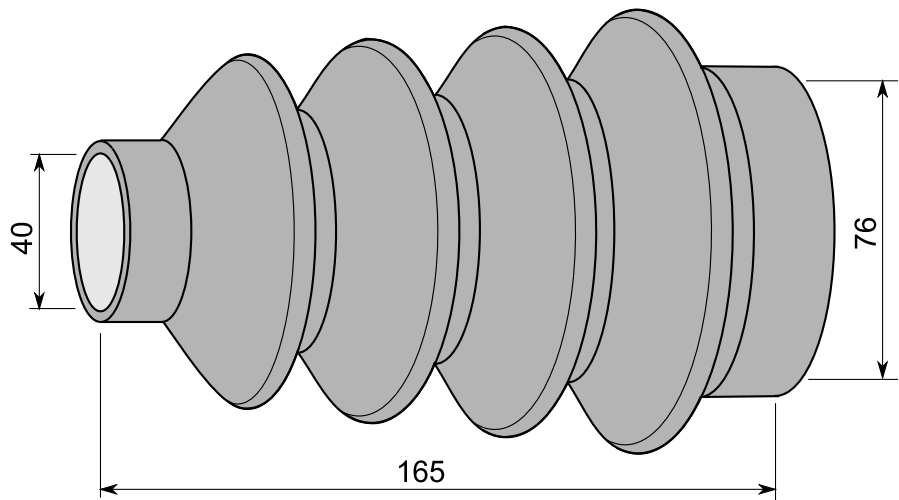

TUOTE no 1051 472

Materiaali:	SBR
Koko:	Ø 45/80x 250 mm
Käyttö:	Akselit, nivelet yms.
Venyvyys:	Min. pituus 130 mm Max. pituus 420 mm
Väri:	Musta

TUOTE no 1051 481

Materiaali:	CR
Koko:	Ø 50/50 x 200 mm
Käyttö:	Akselit, nivelet yms.
Venyvyys:	Min. pituus 100 mm Max. pituus 300 mm
Väri:	Musta

TUOTE no 1051 488

Materiaali:	SBR
Koko:	Ø 60/70 x 120 mm
Käyttö:	Akselit, nivelet yms.
Venyvyys:	Min. pituus 90 mm Max. pituus 130 mm
Väri:	Musta

TUOTE no 1051 482

Materiaali:	CR 50 °ShA
Koko:	Ø 85/110 x 380 mm D1= Ø 85 mm D2= Ø 110 mm
Käyttö:	Akselit, nivelet yms.
Venyvyys:	Min. pituus 150 mm Max. pituus 600 mm
Väri:	Musta

TUOTE no 1051 483

Materiaali:	CR °50 ShA
Koko:	Ø 100/118 x 380 mm D1= Ø 100 mm D2= Ø 118 mm
Käyttö:	Akselit, nivelet yms.
Venyvyys:	Min. pituus 150 mm Max. pituus 600 mm
Väri:	Musta

TUOTE no 1051 493

Materiaali:	NBR
Koko:	Ø 40/76 x 165 mm
Käyttö:	Akselit, nivelet yms.
Venyvyys:	Min. pituus 90 mm Max. pituus 180 mm
Väri:	Musta

TUOTE no 1051 495

Materiaali:	NBR
Koko:	Ø 40/61 x 165 mm
Käyttö:	Akselit, nivelet yms.
Venyvyys:	Min. pituus 90 mm Max. pituus 170 mm
Väri:	Musta

TUOTE no 1051 490

Materiaali:	EPDM 55 °ShA
Koko:	Ø 75/75 x 250 mm
Käyttö:	Akselit, nivelet yms.
Venyvyys:	Min. pituus 80 mm Max. pituus 350 mm
Väri:	Musta