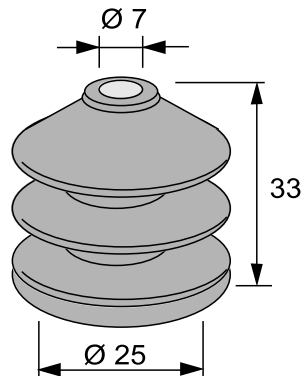

Materiaali:	SBR
Koko:	Ø 7/10 x 135 mm
Käyttö:	Vaijereiden, kaapeleiden yms. suojaksi
Venyvyys:	Min. pituus 60 mm Max. pituus 160 mm
Väri:	Musta

TUOTE no 1051 414

Materiaali:	SBR
Koko:	Ø 5/7 x 90 mm
Käyttö:	Vaijereiden, kaapeleiden yms. suojaksi
Venyvyys:	Min. pituus 60 mm Max. pituus 120 mm
Väri:	Musta

TUOTE no 1051 415

Materiaali:	SBR
Koko:	Ø 5/7 x 120 mm
Käyttö:	Vaijereiden, kaapeleiden yms. suojaksi
Venyvyys:	Min. pituus 70 mm Max. pituus 140 mm
Väri:	Musta

YLEISSUOJAKUMI

TUOTE no 1051 409

Materiaali:	SBR
Koko:	Ø 10/16 x 70 mm
Käyttö:	Vaijereiden, kaapeleiden yms. suojaksi
Venyvyys:	Min. pituus 40 mm Max. pituus 100 mm
Väri:	Musta

TUOTE no 1051 400

Materiaali:	SBR
Koko:	Ø 9/20 x 78 mm
Käyttö:	Vaijereiden, kaapeleiden yms. suojaksi
Venyvyys:	Min. pituus 50 mm Max. pituus 90 mm
Väri:	Musta

TUOTE no 1051 406

Materiaali:	EPDM 60 °ShA
Koko:	Ø 10/62 x 85 mm
Käyttö:	Ohjaussavat yms.
Venyvyys:	Min. pituus 40 mm Max. pituus 100 mm
Väri:	Musta

YLEISSUOJAKUMI

TUOTE no 1051 386

Materiaali:	CR
Koko:	Ø 7/25 x 33 mm
Käyttö:	Ohjaussauvat yms.
Venyvyys:	Min. pituus 10 mm Max. pituus 40 mm
Väri:	Musta

TUOTE no 1051 387

Materiaali:	SBR
Koko:	Ø 17/55 x 45 mm
Käyttö:	Ohjaussauvat yms. Valmet traktorin hydr.vivut
Venyvyys:	Min. pituus 35 mm Max. pituus 45 mm