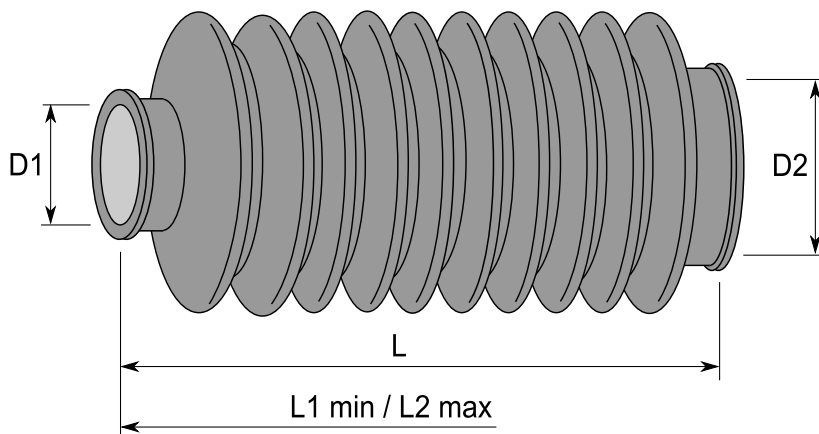

TUOTE no	D1	D2	L	L1 / L2
1052 222	9	29	168	85/255
1052 223	9	36	168	90/250
1052 202	10	25	200	130/260
1052 437	10	26	180	125/245
1052 446	10	32	155	130/160
1052 439	10	31	185	125/240
1052 467	10	32	180	125/240
1052 639	10	32	190	120/280
1052 463	10	34	160	80/210
1052 628	10	36	155	130/170
1052 528	10	35	170	115/260
1052 651	10	38	145	65/200
1052 510	10	40	150	85/230
1052 603	10	40	170	90/300
1052 436	10	41	120	60/170
1052 443	10	42	125	70/170
1052 203	10	42	140	60/230
1052 201	10	42	140	80/160
1052 466	10	42	145	100/200
1052 604	10	45	130	80/165
1052 204	10	45	170	85/270
1052 648	10	45	175	110/265
1052 442	10	47	130	90/160
1052 434	10	48	160	95/255
1052 649	10	49	160	100/240
1052 526	10	50	145	95/210
1052 612	10	35	200	110/260
1052 206	10	51	210	110/320
1052 438	10	52	135	60/200