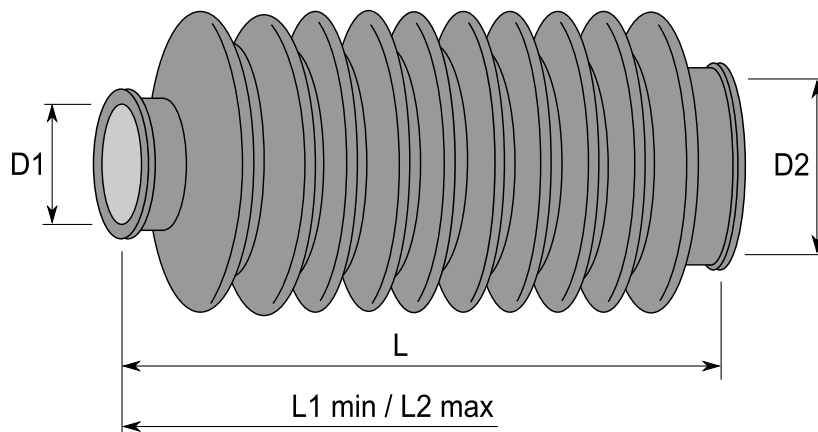

TUOTE no	D1	D2	L	L1 / L2
1052 646	10	55	140	80/180
1052 645	10	55	160	75/215
1052 468	10	53	150	80/210 (soikea)
1052 205	10	55	205	125/265
1052 616	10	58	140	85/200
1052 614	10	70	135	85/200
1052 448	11	27	195	130/320
1052 611	11	37	220	110/280
1052 640	11	40	150	90/250
1052 447	11	45	155	80/220
1052 224	11	46	185	100/240
1052 602	11	46	210	90/300
1052 613	11	46	230	130/270
1052 451	11	50	130	85/210
1052 452	12	42	170	90/260
1052 527	12	44	170	80/290
1052 521	12	45	210	90/230
1052 525	12	47	170	80/290
1052 647	12	48	160	100/210
1052 632	12	50	165	80/240
1052 524	12	60	185	100/225
1052 529	12	63	175	80/280
1052 642	12	37	160	140/220
1052 641	12	45	140	100/170
1052 454	18	65	135	100/250