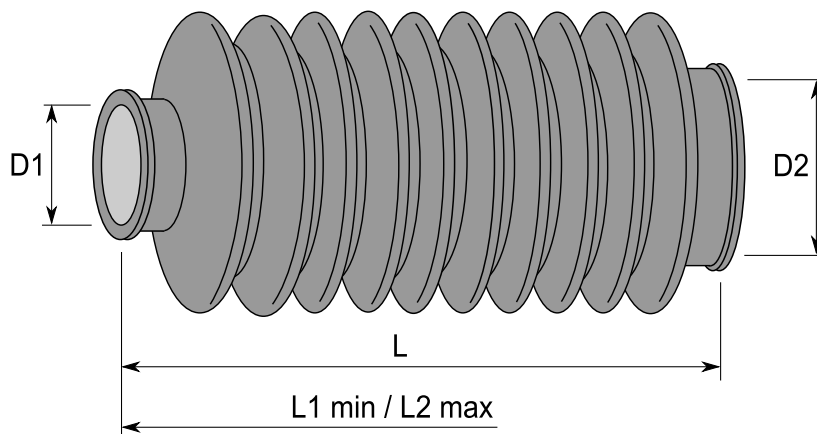

TUOTE no	D1	D2	L	L1 / L2
1052 458	20	40	190	90/260
1052 432	21	34	110	70/160
1052 431	21	34	120	60/155
1052 456	22	40	190	100/280
1052 450	25	43	140	70/240
1052 462	25	35	140	80/250
1052 461	25	40	135	75/245
1052 656	25	41	130	80/250
1052 638	26	36	90	45/145
1052 658	26	40	170	70/230
1052 644	27	44	180	90/240
1052 464	27	34	60	45/160
1052 657	28	45	150	55/250
1052 455	32	38	140	60/180
1052 453	33	60	130	100/220
1052 433	38	44	170	100/200
1052 634	40	44	140	80/230
1052 457	42	50	155	80/250
1052 372	53	53	130	100/140