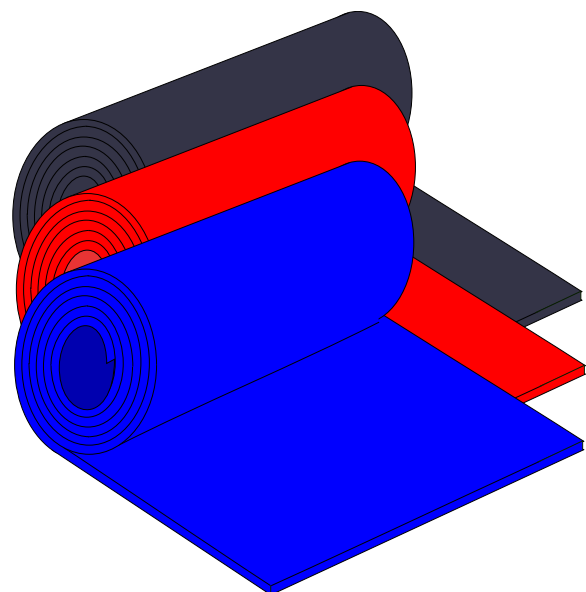

Punainen

TUOTE No 1061 906

Vihreä

TUOTE No 1061 907

Musta

TUOTE No 1061 908

Keltainen

Materiaali: PUR (Polyuretaani)
Vahvuus: 4,0 mm
Levykoko: 500 x 2000 mm
Ominaisuudet: -Erittäin hyvin mekaanista
kulutusta kestävä

PU-LEVYT

TUOTE No 1061 912

Sininen

TUOTE No 1061 914

Punainen

TUOTE No 1061 915

Musta

Materiaali: PUR (Polyuretaani)
Vahvuus: 2,0 mm
Levykoko: 500 x 2000 mm
Ominaisuudet: -Erittäin hyvin mekaanista
kulutusta kestävä
-Esim. alustan suojalevyksi
kiveniskuja vastaan