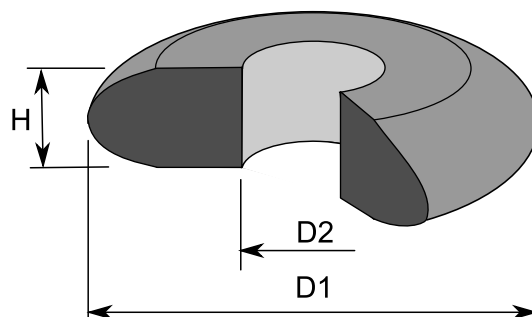

KULJETINRULLA

TUOTE no	D1	D2	H
2014 987	105	22	25
2015 304	105	48	25
2015 308	105	60	25

Materiaali: NR / SBR kulutuskumi
60 ±5 °ShA
Väri: Musta

KULJETINRULLA

TUOTE no	D1	D2	H
2015 316	200	88	80
2015 318	200	98	80

Materiaali: NR / SBR kulutuskumi
60 ±5 °ShA
Väri: Musta