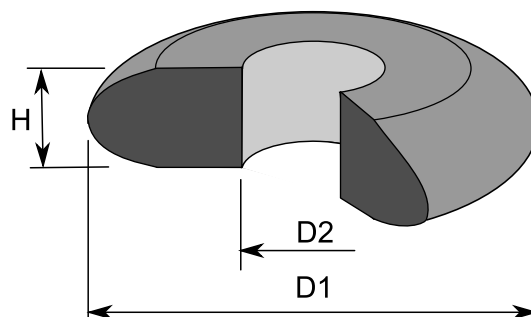

KULJETINRULLA

TUOTE no	D1	D2	H
2014 987	105	22	25
2015 304	105	48	25
2015 308	105	60	25

Materiaali: NR / SBR kulutuskumi
60 ±5 °ShA
Väri: Musta

KULJETINRULLA

TUOTE no	D1	D2	H
2015 316	200	88	80
2015 318	200	98	80

Materiaali: NR / SBR kulutuskumi
60 ±5 °ShA
Väri: Musta