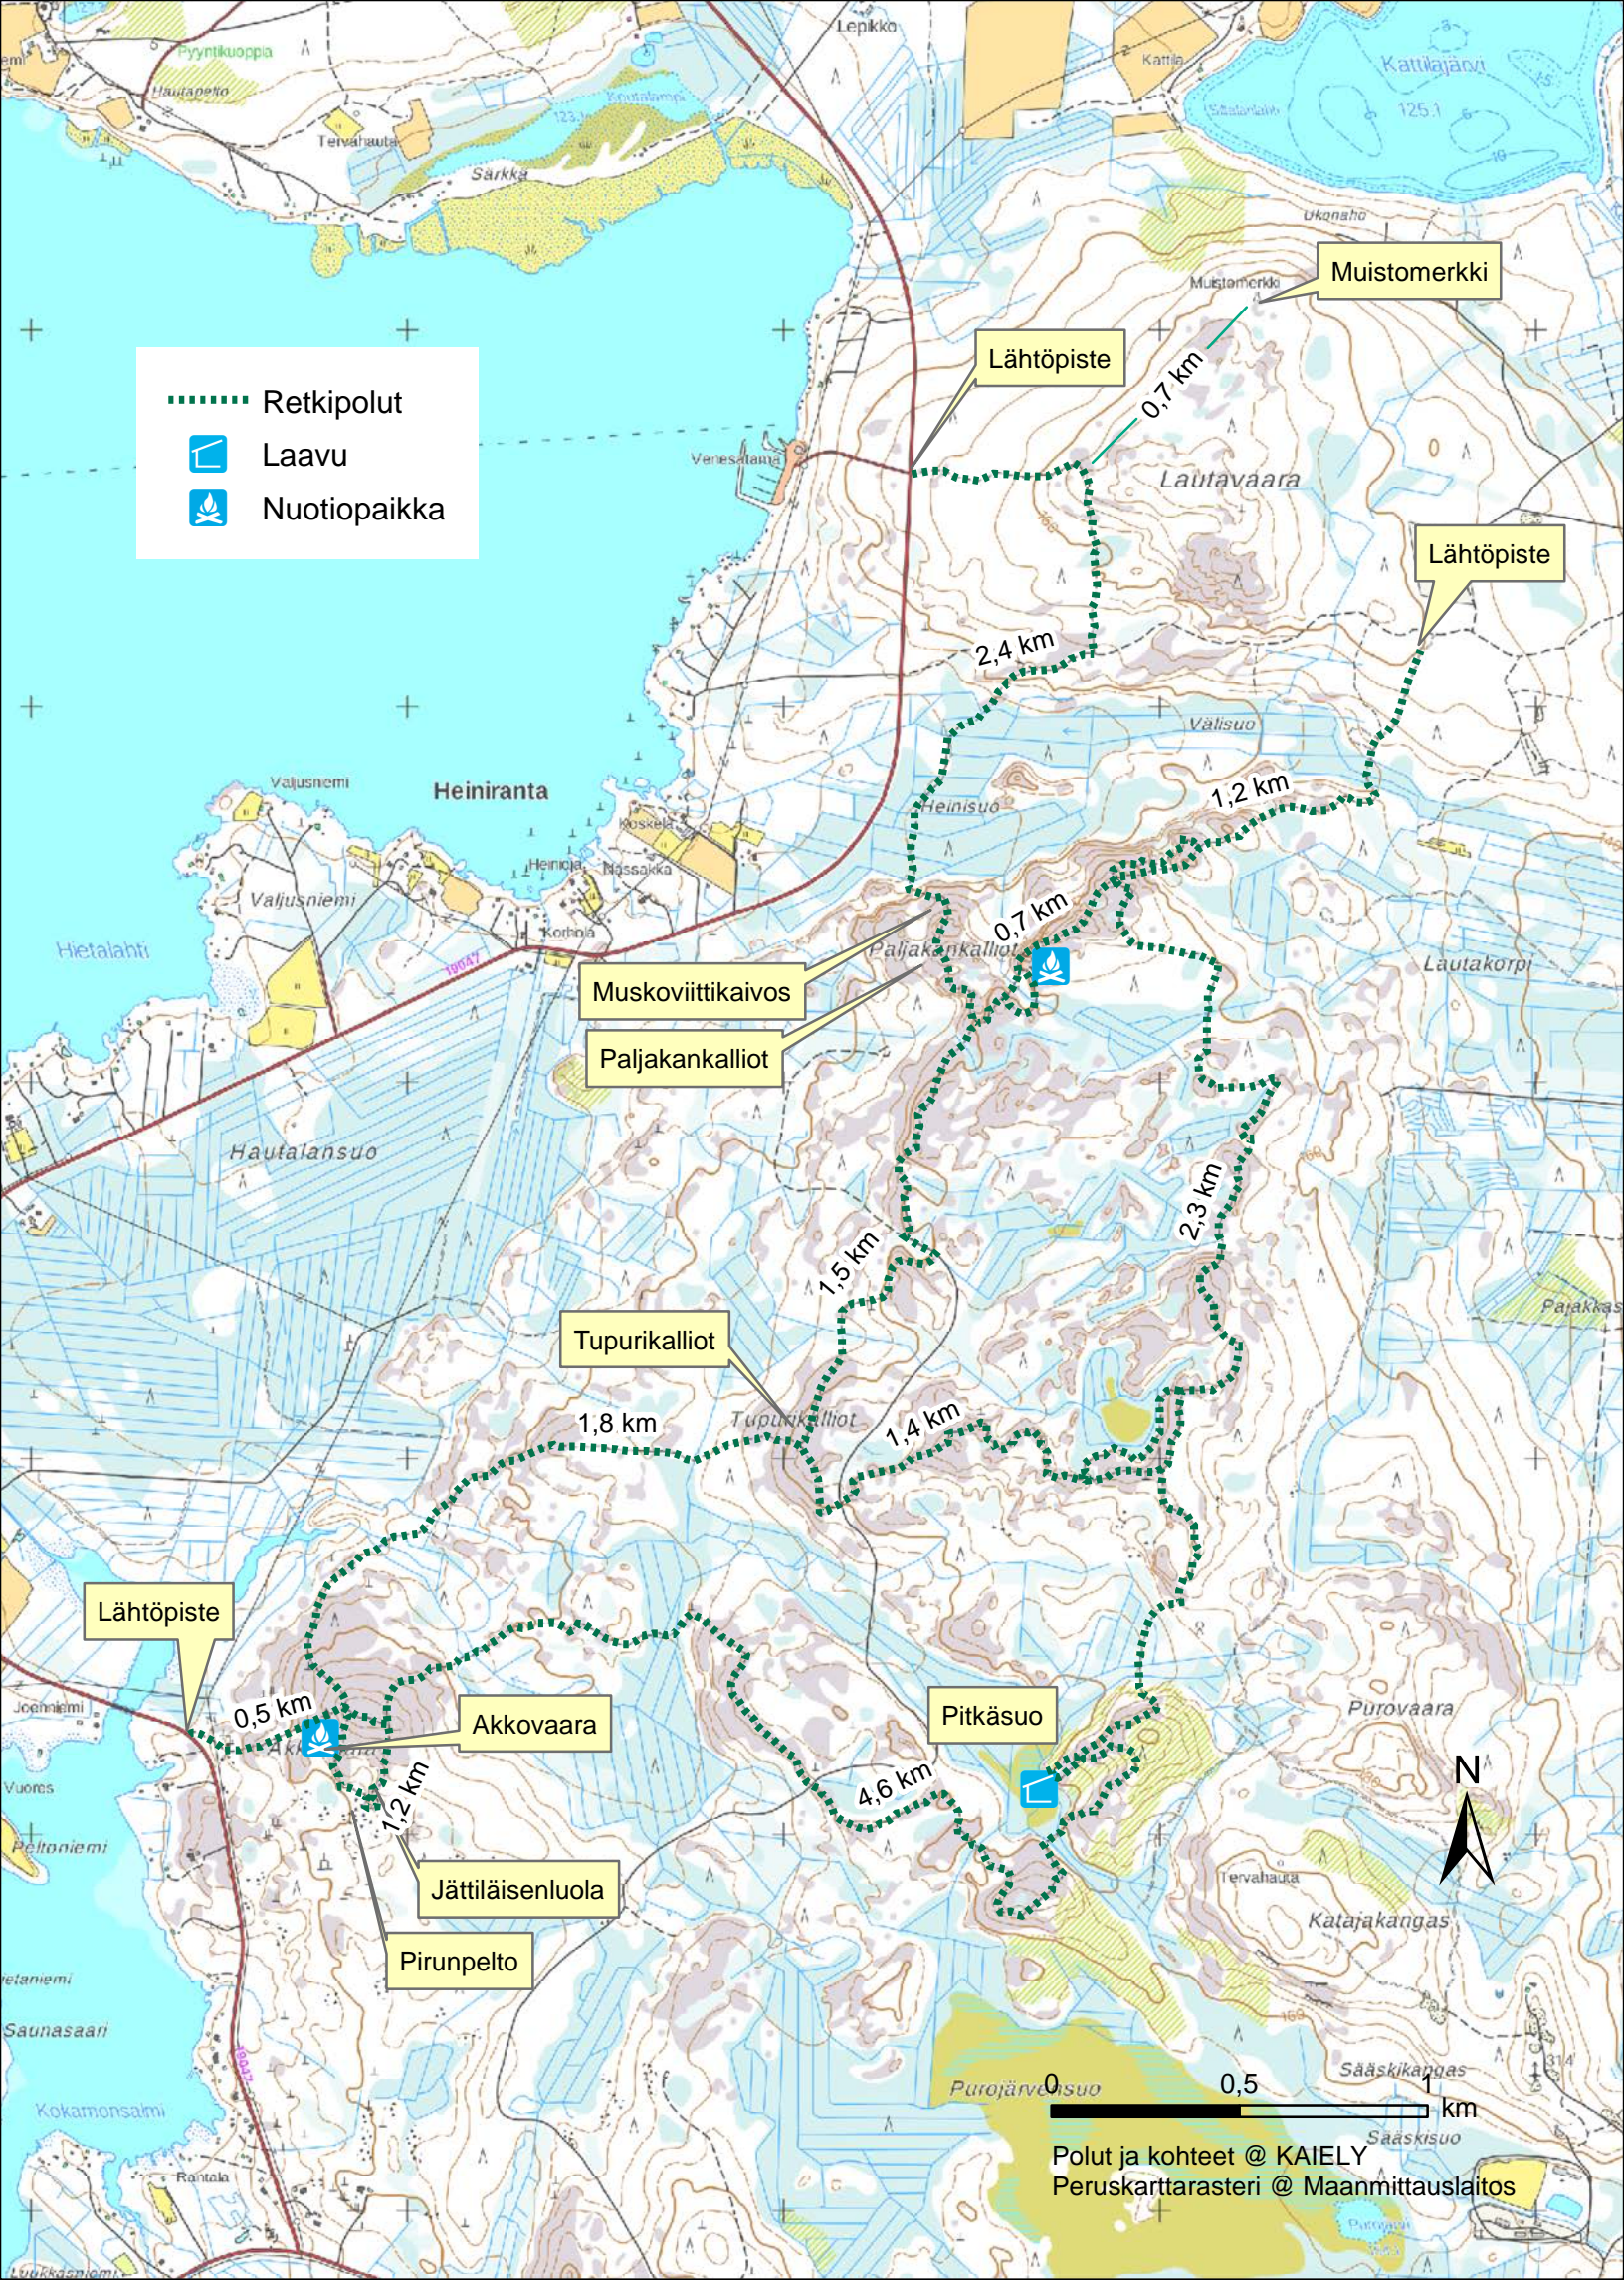

- ⋯ Retkipolut
- ▣ Laavu
- 🔥 Nuotiopaikka

Muskoviittikaivos  
Paljakankalliot

Tupurikalliot

Lähtöpiste

Akkovaara

Pitkäsuo

Jättiläisenluola

Pirunpelto

Muistomerkki

Lähtöpiste

Lähtöpiste

Polut ja kohteet @ KAIELY  
Peruskarttarasteri @ Maanmittauslaitos