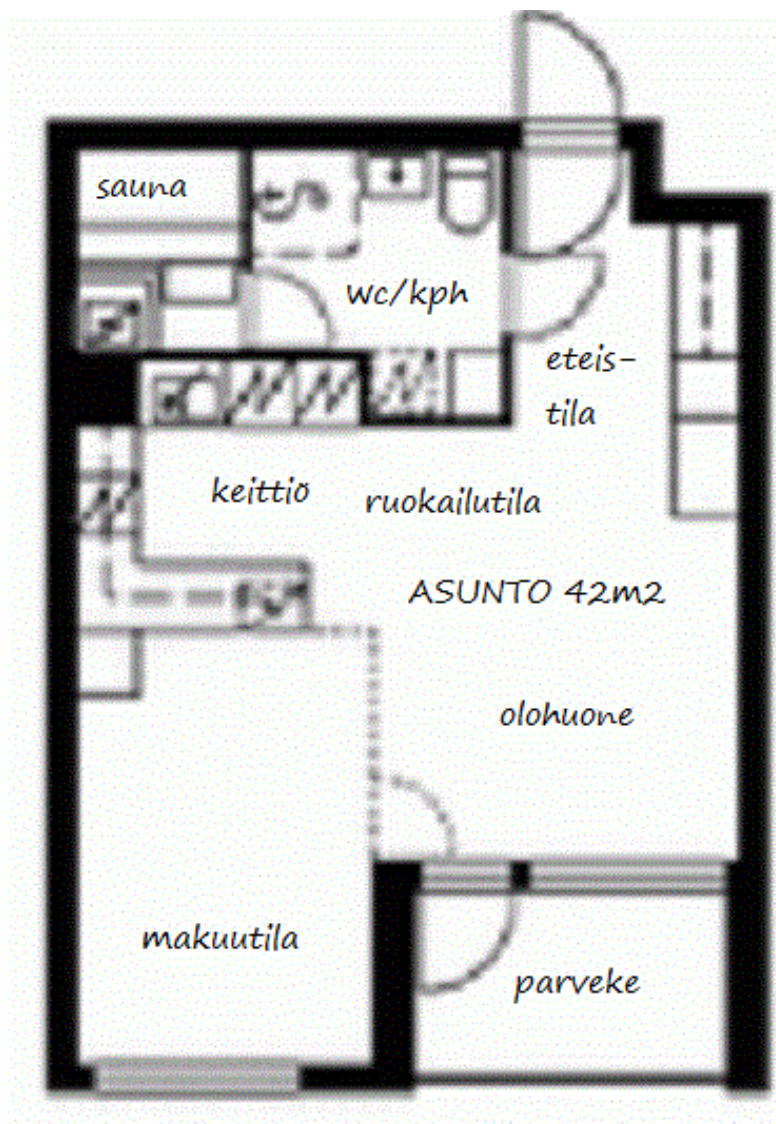

KRISTIINANKATU 4 B, yksiö 42m²,
olohuone-makuutila-keittiö yhtenäistä tilaa, eteinen, parveke, wc-kph ja sauna

Kuvia asunnosta

Sisääntulo rappukäytävään

Näkymää parvekkeelta, torin suuntaan

Keittiö - ruokailutila

Makuuhuoneen "puoli"

Olohuone, josta ovi parvekkeelle

Kylpyhuone ja sauna

Asunnon pohjakuva

SOVI ESITTELY:

p. 0400-224 793 / Outi