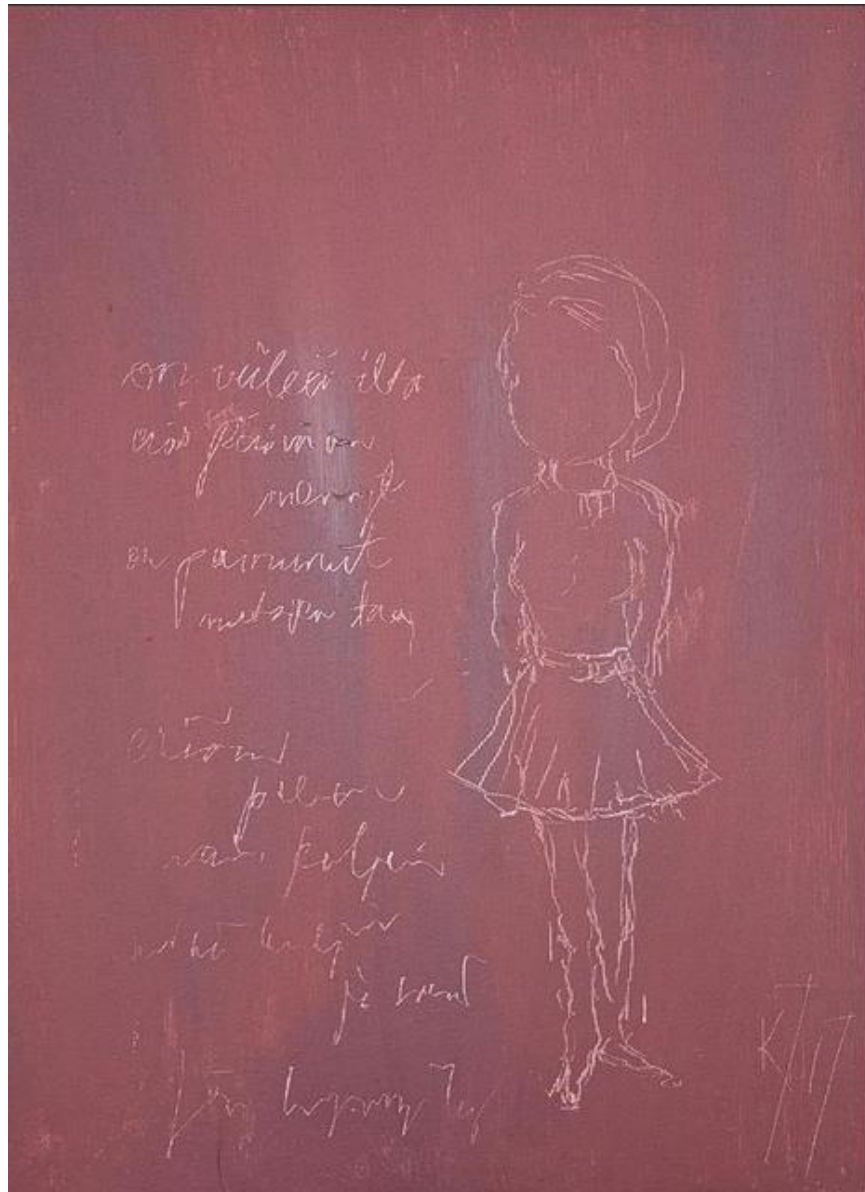

Noita 2015. 180 e. 32 x 42 (mitta sisältää kehykset). Lyijykynä paperille.