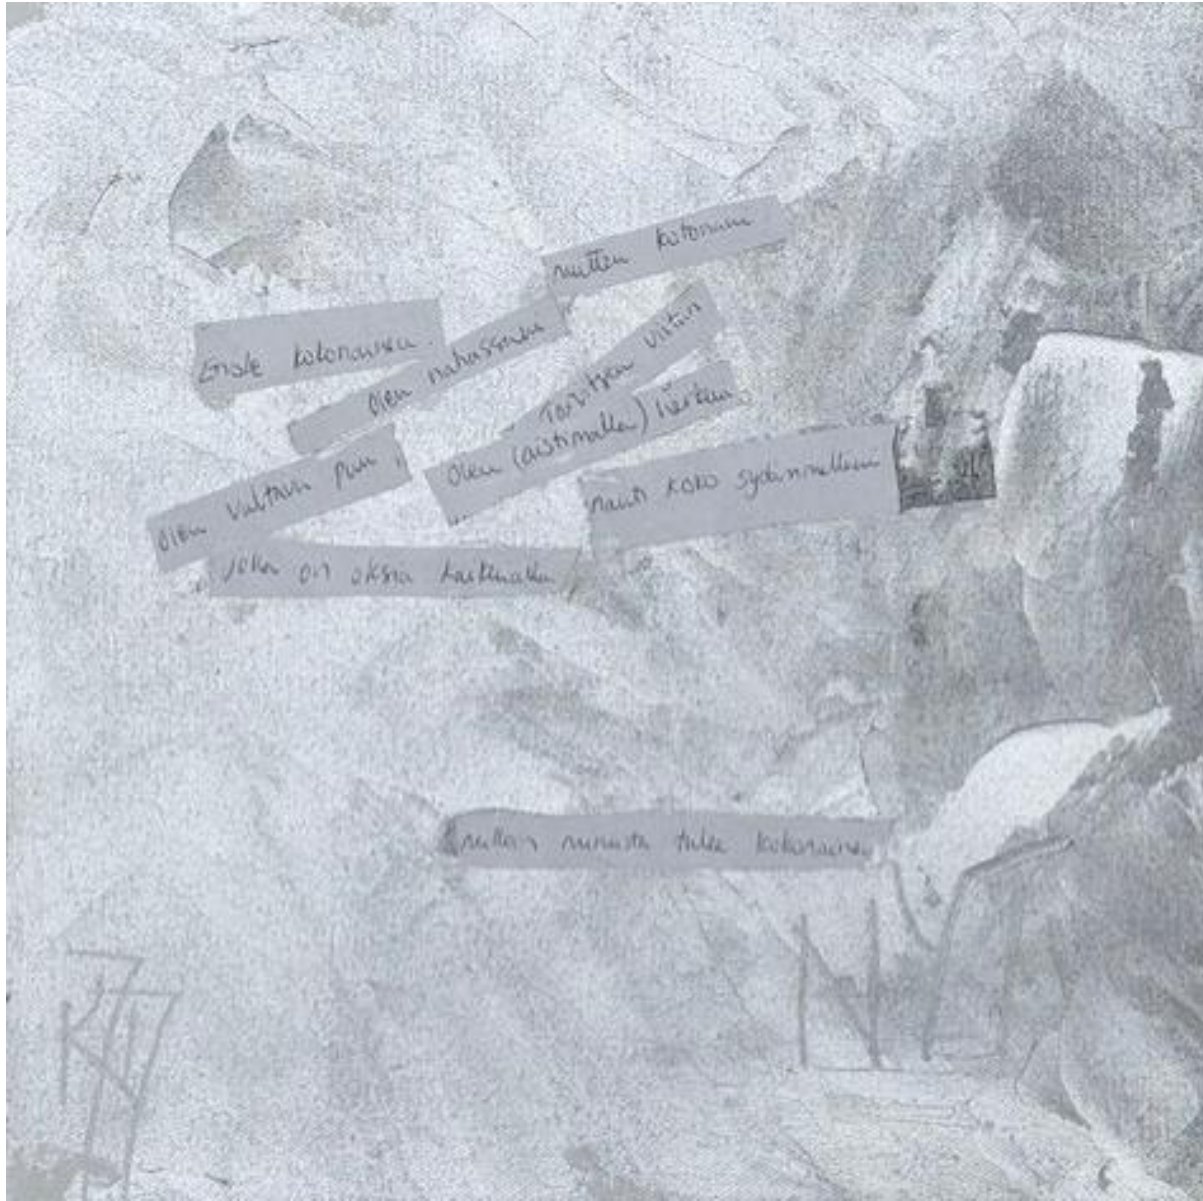

Valon lapsi 2017. 630 e. 120 x 100. Sekatekniikka kankaalle.

Vihreä myrkky 2016. 650 e. 100 x 150. Sekatekniikka kankaalle.

Mennyt elämä 2017. 150 e. 36 x 27. Akryyli kankaalle.

Metsäpalo 2016. 180 e. 35 x 25 (mitta ei sisällä harmaata pasparturikehystä). Sekatekniikka paperille.