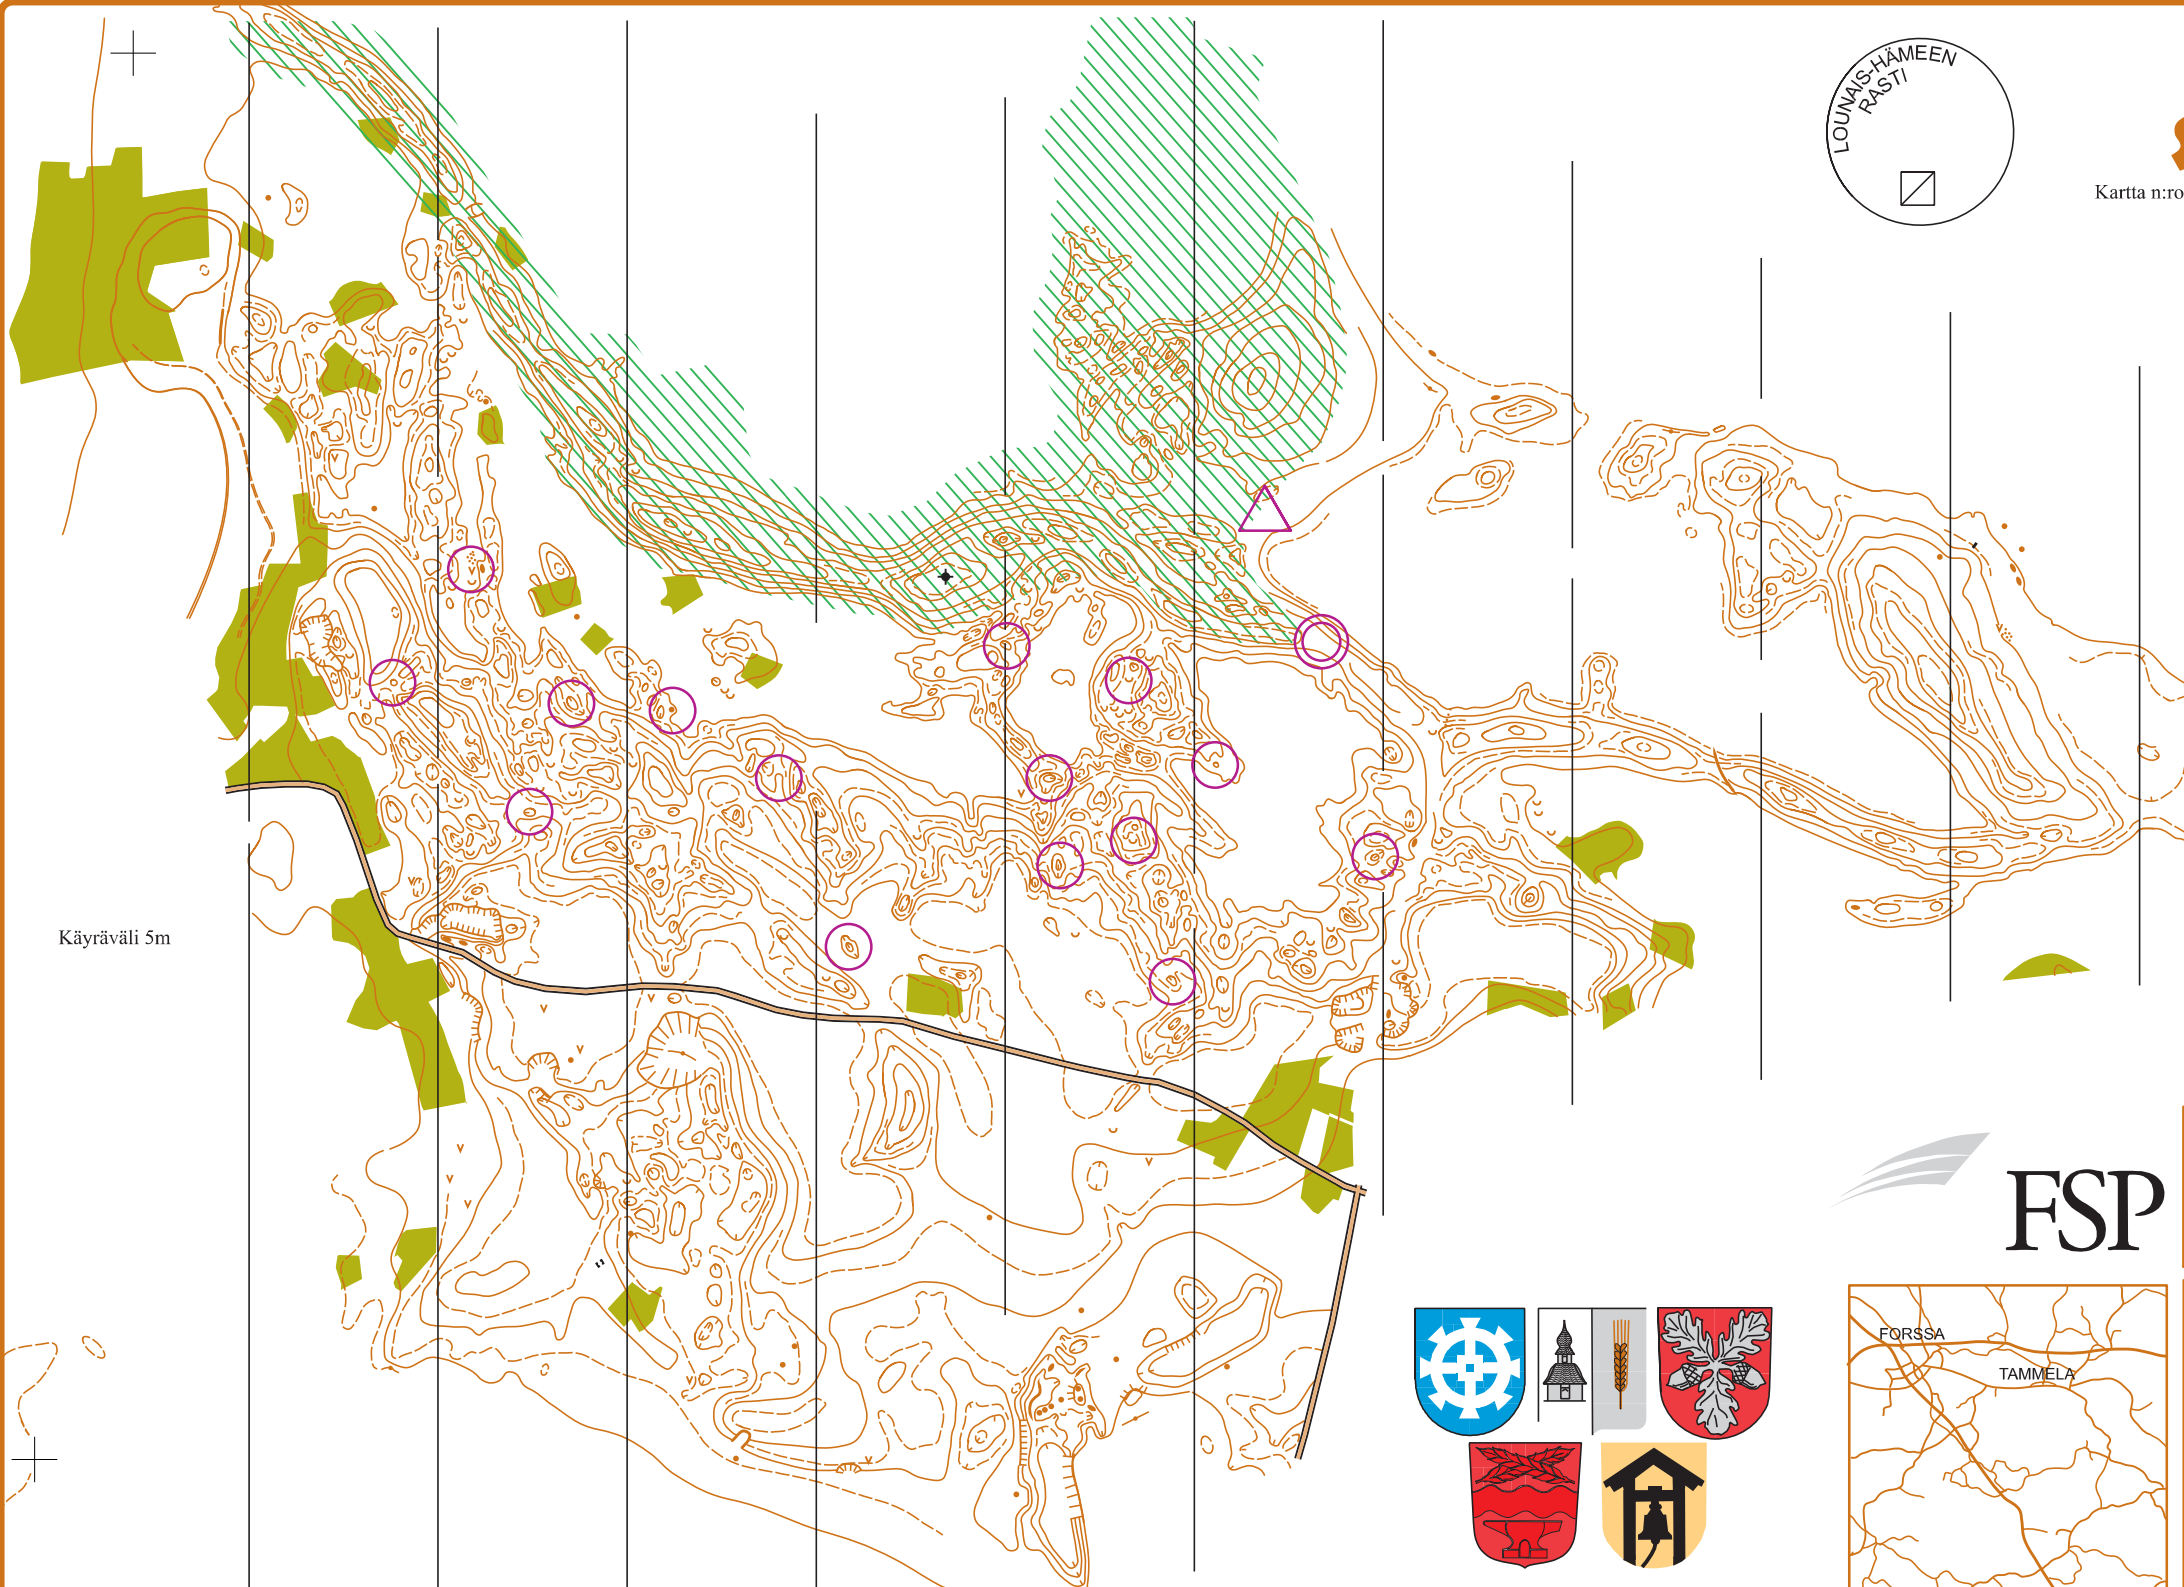

Kartta n:ro

Käyräväli 5m