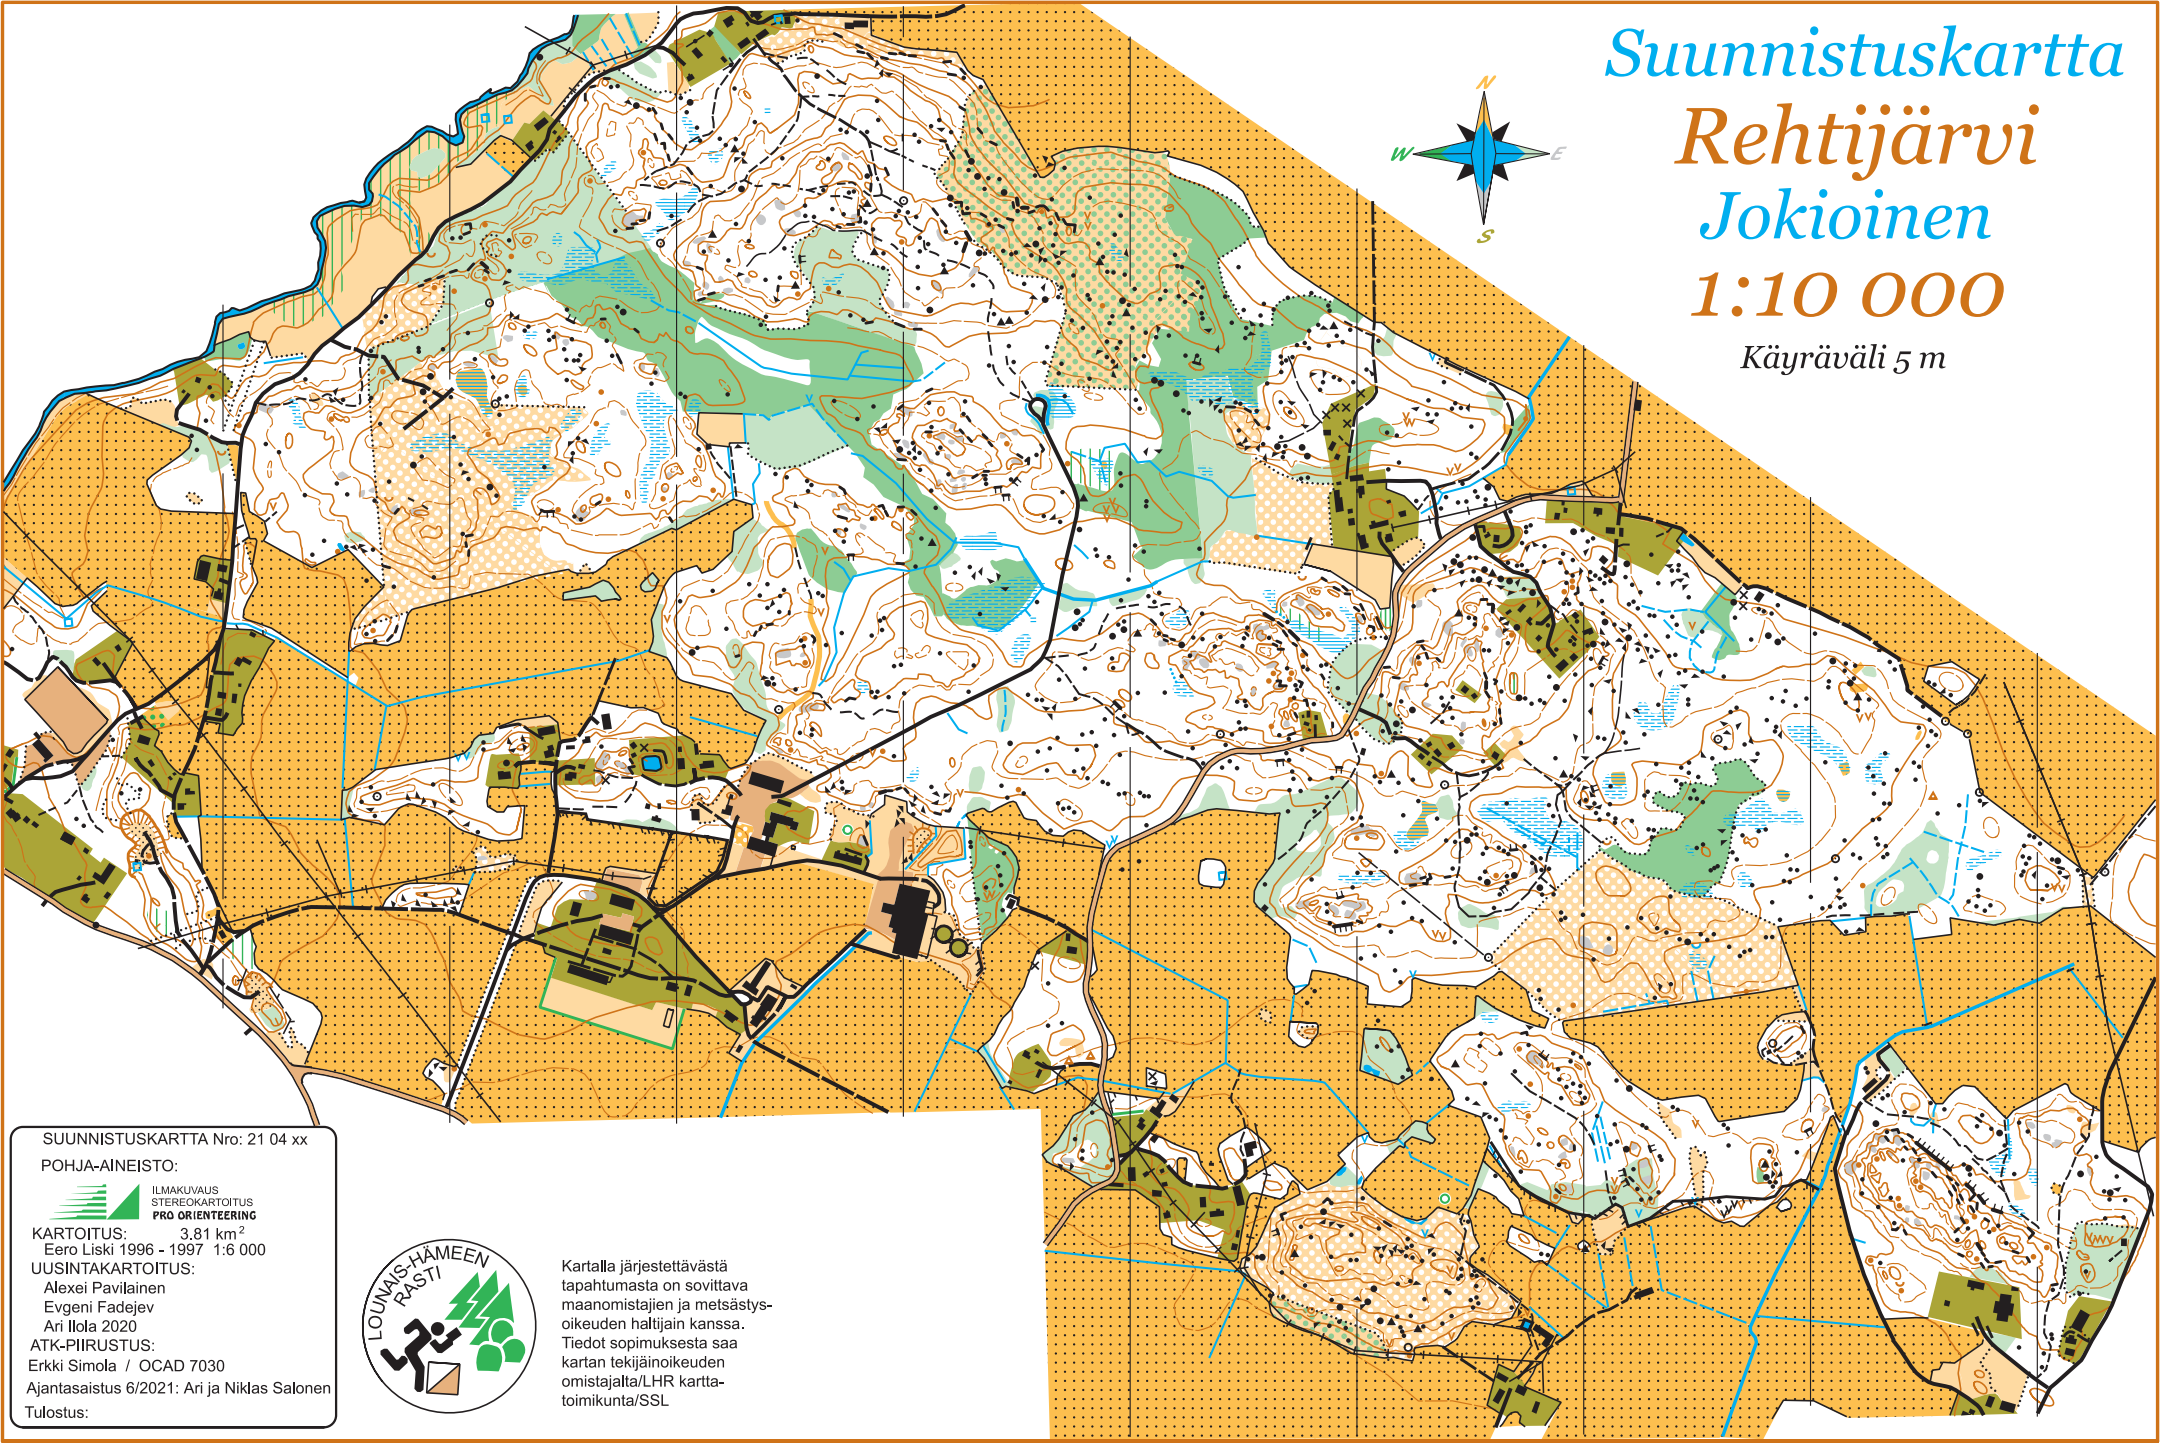

Suunnistuskartta

Rehtijärvi

Jokioinen

1:10 000

Käyräväli 5 m

SUUNNISTUSKARTTA Nro: 21 04 xx

POHJA-AINEISTO:

KARTOITUS: 3,81 km²
Eero Liski 1996 - 1997 1:6 000

UUSINTAKARTOITUS:

Alexei Pavilainen

Evgeni Fadejev

Ari Ilola 2020

ATK-PIIRUSTUS:

Erkki Simola / OCAD 7030

Ajantasaistus 6/2021: Ari ja Niklas Salonen

Tulostus: