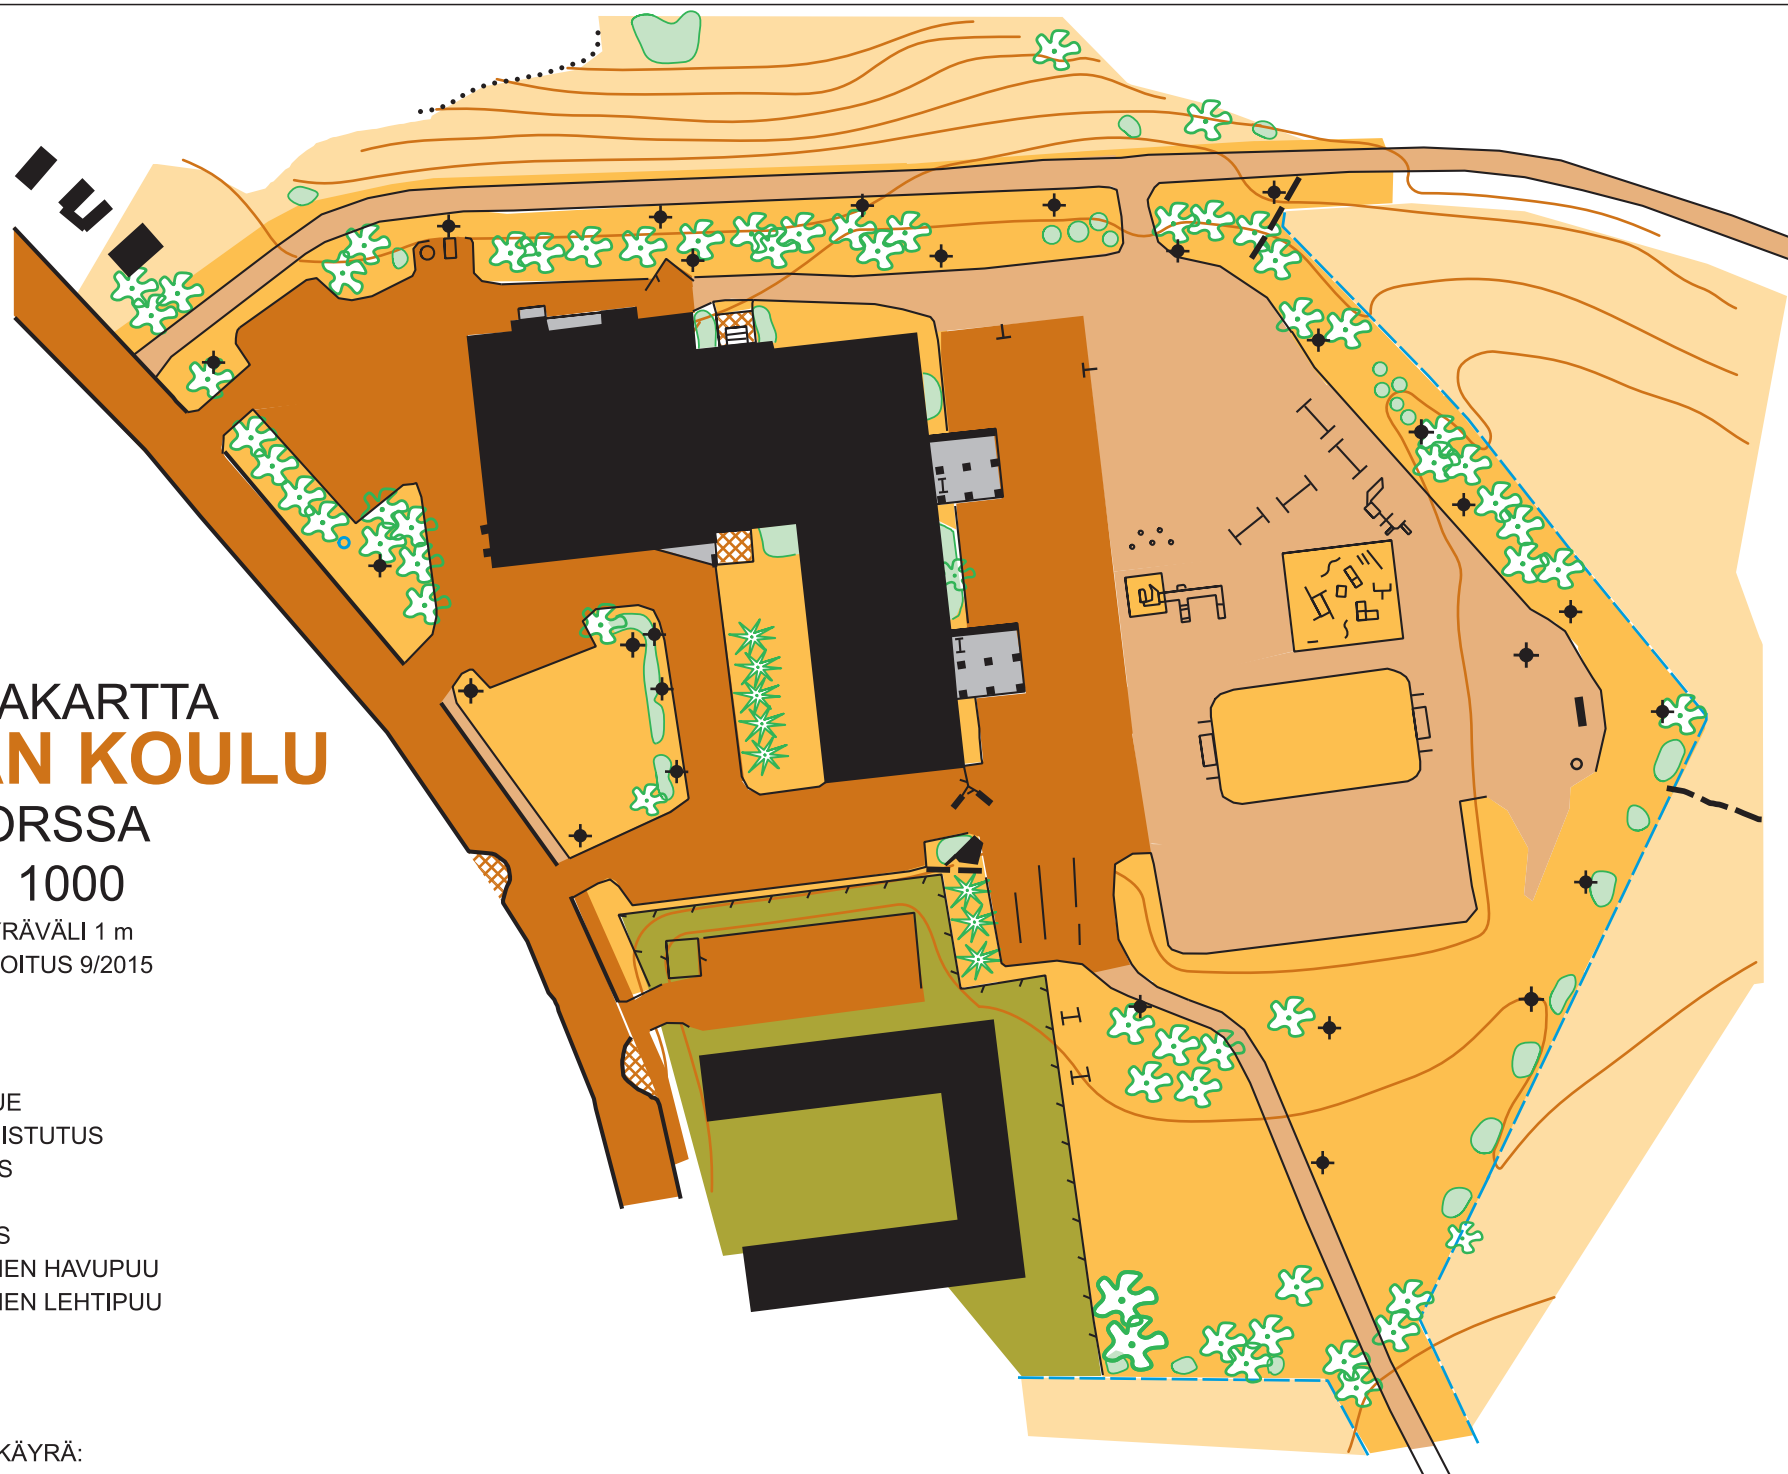

PIHAKARTTA HEIKAN KOULU

FORSSA

1: 1000

KÄYRÄVÄLI 1 m
KARTOITUS 9/2015

- ASVALTTI
- SORA
- AVOIN ALUE
- PIHAMAA, ISTUTUS
- RAKENNUS
- KATOS
- LAATOITUS
- YKSITTÄINEN HAVUPUU
- YKSITTÄINEN LEHTIPUU
- KAIVO
- PYLVÄS
- AITA
- KORKEUSKÄYRÄ: