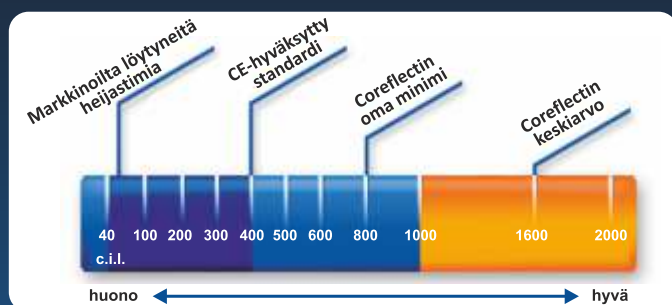

COREFLECT

- kotimainen testivoittaja

Coreflect -heijastin on arvostettu mainoslahja – tuote, joka tunnetusti edistää liikenneturvallisuutta ja pelastaa ihmishenkiä. Heijastimen rooli onnettomuuksien ehkäisemisessä on kiistaton.

Omalla logo- ja tekstipainatuksella saat heijastimesta yksilöllisen. Prismaheijastimissa painatus tehdään heijastimen pinnalle, jonka ansiosta merkkäus näkyy erinomaisesti.

DECADE OF ACTION FOR
ROAD SAFETY 2011-2020

Supported by **COREFLECT**

COREFLECT

-heijastimet ovat noin kaksi kertaa tehokkaampia kuin markkinoiden muut heijastimet.

Asianmukaisessa heijastimessa pitää olla riittävästi heijastavaa pintaa.

CE-standardin EN13356 mukainen minimivaatimus heijastusarvolle on 400 C.I.L. (valovoimakerto), jonka kaikki Coreflect -heijastimet ylittävät.

Tuotantomme oma minimivaatimus on 800 C.I.L.