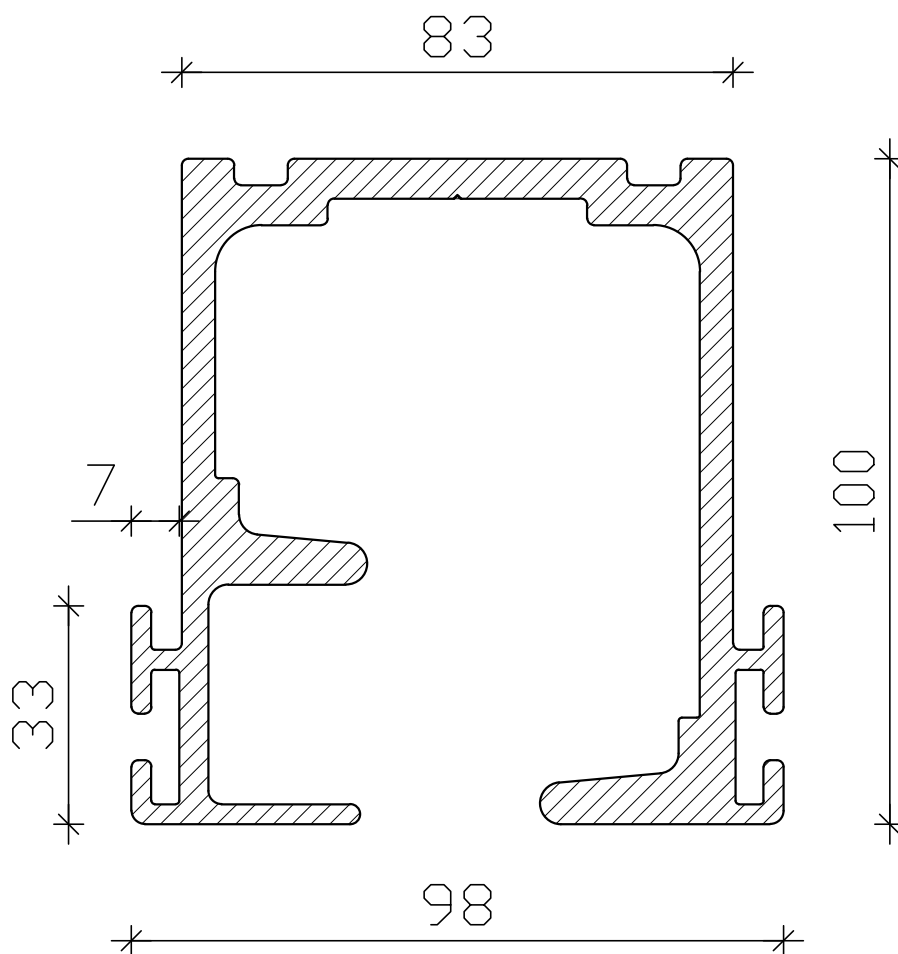

Vaakapyöräkisko P98,  
Perussävy RAL9016, valkoinen  
2-pisteripusteiset siirtoseinät

Kiskon kiinnitys:  
kiinnitysruuvein alapuolelta kiskon keskilinjasta.

Kannatuksen tukirakenteen materiaali vaikuttaa  
kiinnitysruuvien valintaan