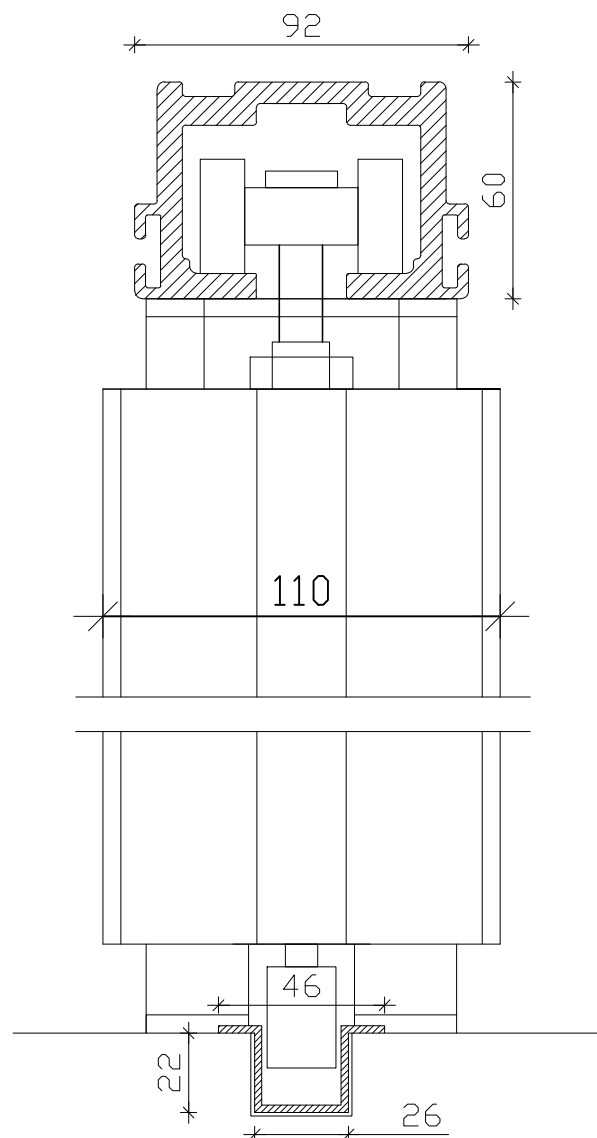

## LIMI Privat 110K

1-pisteripusteinen

taiteseinä

Kisko: KC92

Pakkaustyyppi: 10

## LIMI Privat 110K

1-pisteripusteinen

taiteseinä sivupakalla

ja / tai reunaovellisena

Kisko: KC92

Alaohjauskisko: H46

Pakkaustyyppi: 11, 12, 13