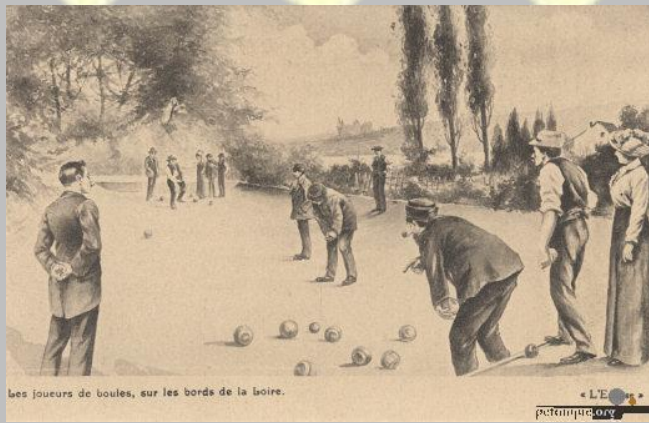

KILPAILUKUTSU

VETERAANIDUPPELI TO 14.4.2016 KLO 10.00

PELIPAIKKA: [PULLERIN PALLOILUHALLI](#) OSOITTEESSA

HÄRKÄTIE 17 13600 HÄMEENLINNA

PELIMUOTO: SWISS TAI LOHKOT (JOUKKUEIDEN MÄÄRÄSTÄ RIIPPUEN) + CUP

PALKINNOT: KOLMELLE PARHAALLE MITALIT + VÄHINTÄÄN 60%

OSALLISTUMISMAKSUISTA

OSALLISTUMISMAKSU: 15€ PELAAJA/30€ JOUKKUE

ILMOITTAUTUMINEN: HALLIN ILMOITUSTÄULULTA LÖYTÄVÄÄN
LISTAAN,

SÄHKÖPOSTILLA LINNANPETANQUISTIT@GMAIL.COM TAI NAPSAUTA

[TÄSTÄ](#)

KANTTIINISTA KAHVIA, PULLAA, MAKKARAA YM.

TERVETULOÄ