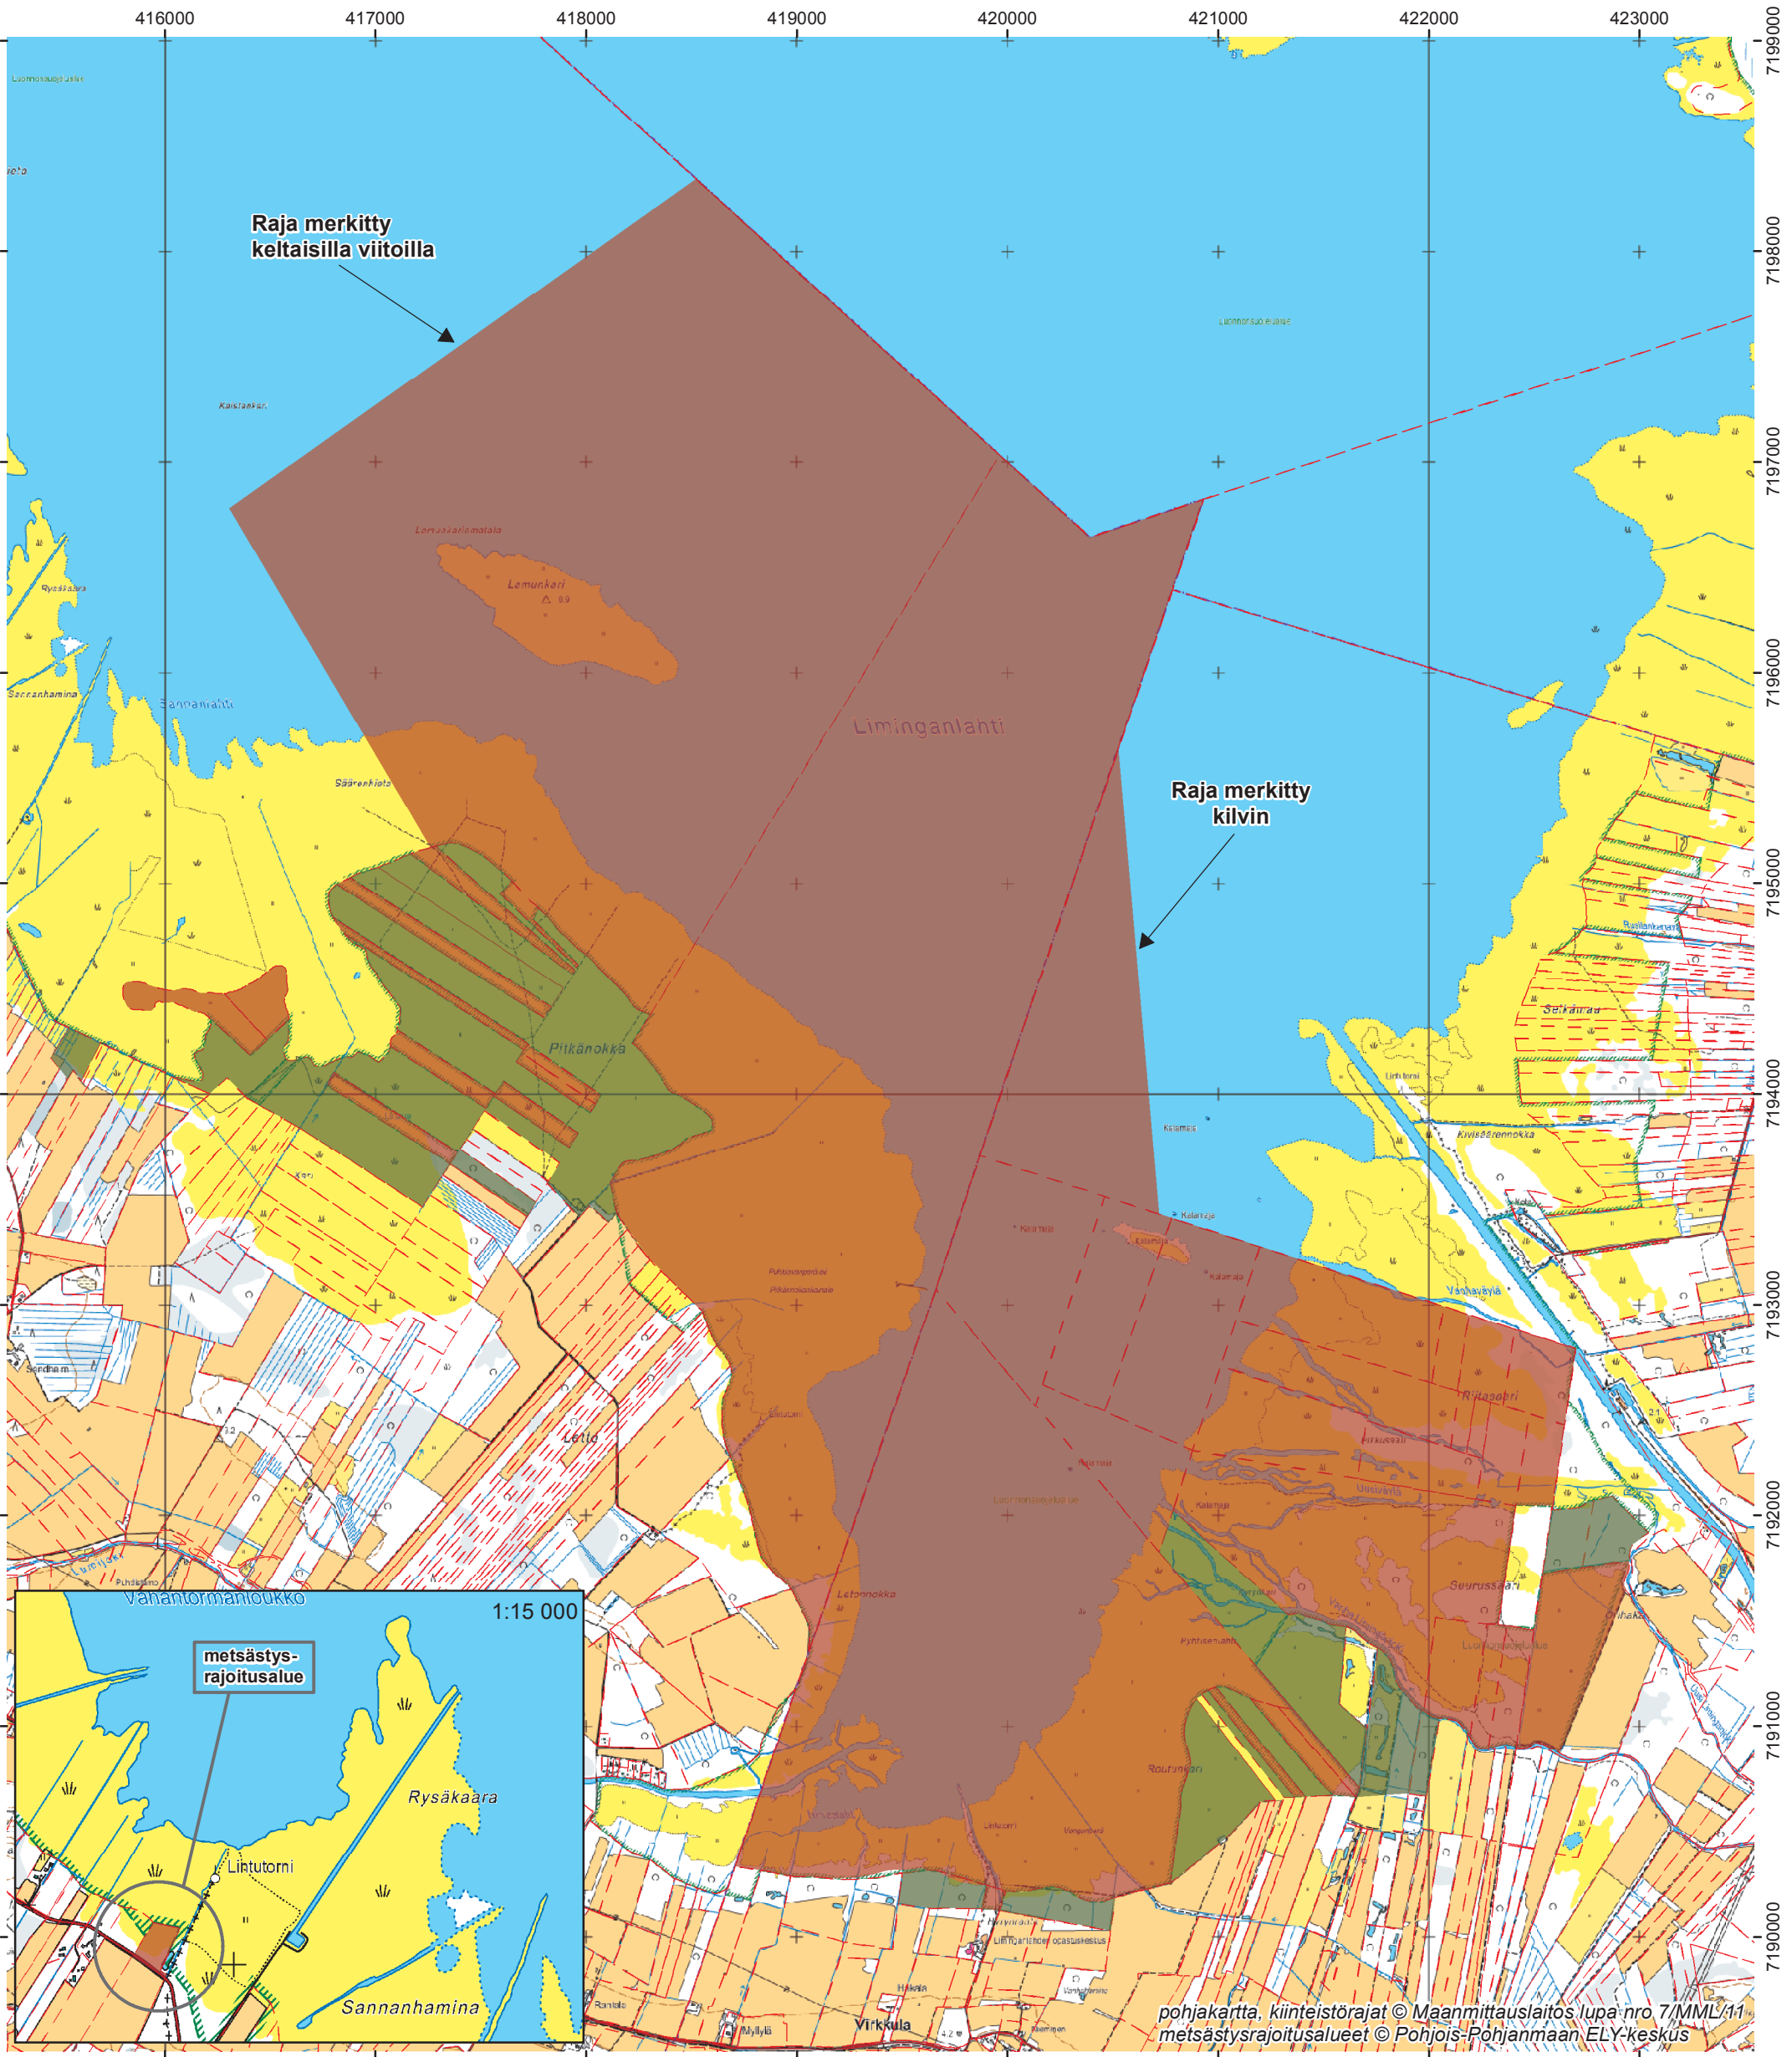

# Metsästysrajoitusalue: Liminganlahti (Oulu, Liminka, Lumijoki)

Koordinaatisto ETRS-TM35FIN

- Yksityiset luonnonsuojelualueet, joilla vesilintujen metsästys on kielletty
- Valtion maat, joilla vesilintujen metsästysoikeutta ei ole vuokrattu
- Kiinteistöraja