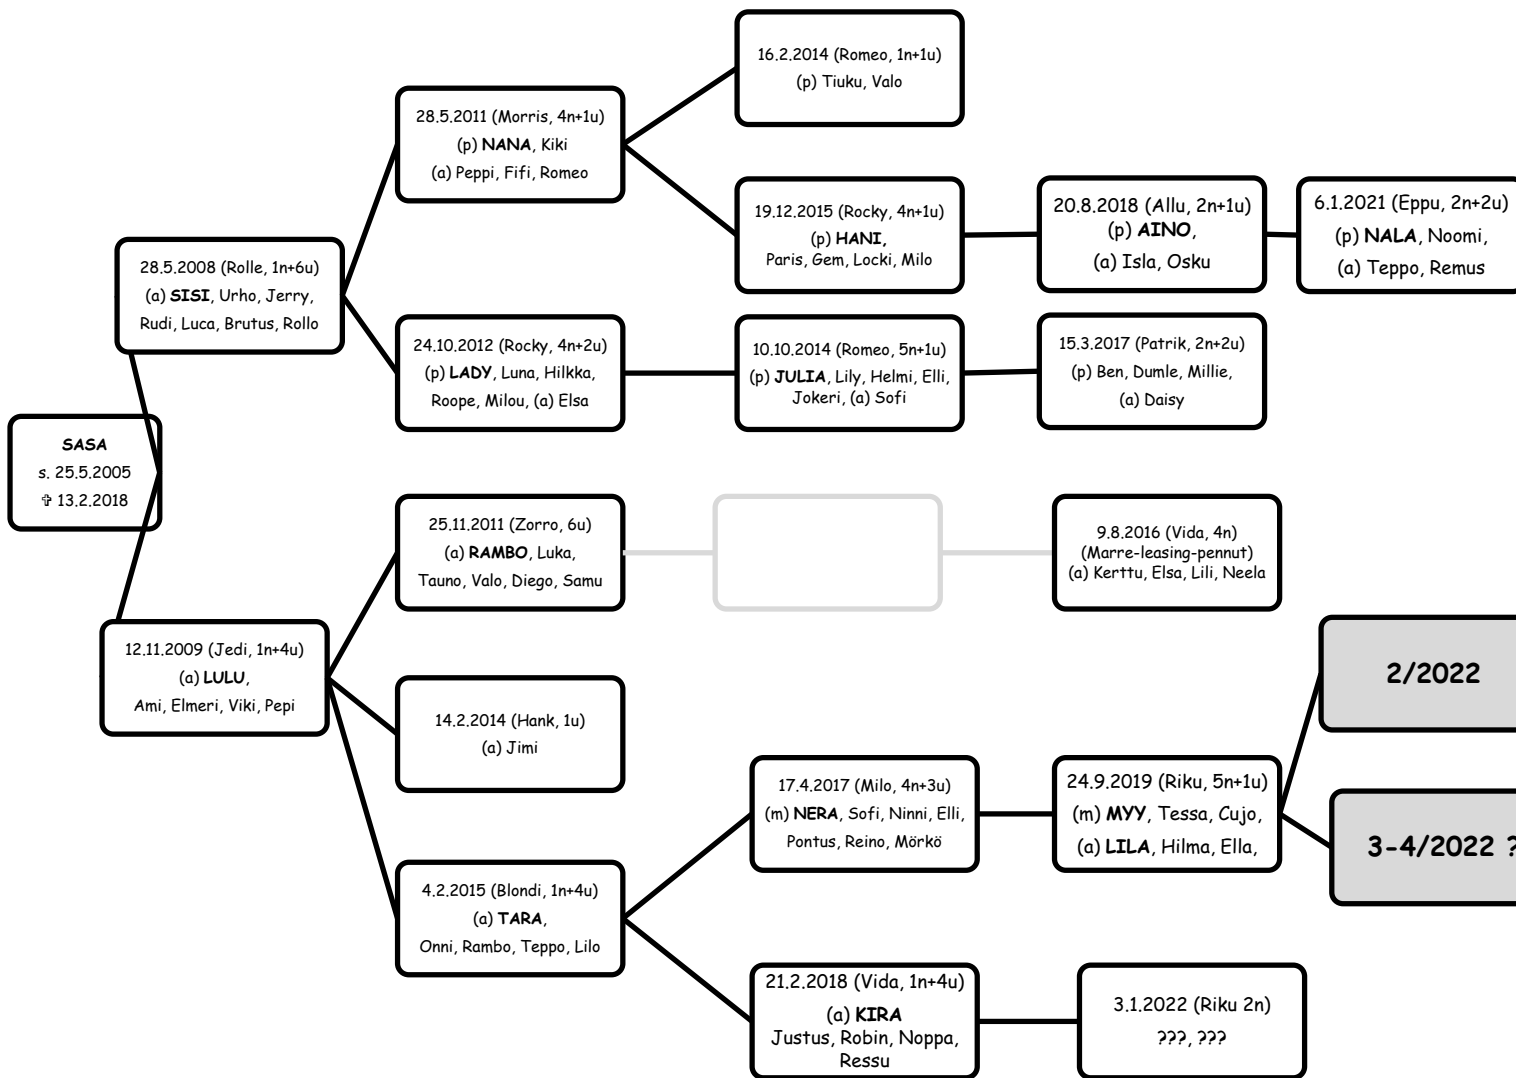

# Littlefun's kennel

## SUUNNITELMA

m=musta  
a=aprikoosi  
p=punainen

KÄÄPIÖT

KESKI-KOKOISET