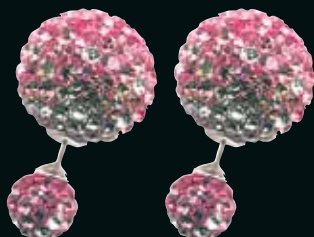

MS159
Double B Turkoosi
14/7mm
19,90/ pari

MS186
Double B Punainen
14/7mm
19,90/ pari

MS188
Double B Tumma Vihreä
14/7mm
19,90/ pari

MS169
Double B Vaaleansininen
14/7mm
19,90/ pari

MS176
Double B Kulta&cz
14/7mm
24,90/ pari

MS172
Double B Brilliant Blue
14/7mm
39,00/ pari

MS171
Double B Diamond
14/7mm
39,00/ pari

MS170
Double B Disco
14/7mm
39,00/ pari

MS174
Double B Blue Heaven
14/7mm
39,00/ pari

MS173
Double B Brilliant Red
14/7mm
39,00/ pari

MS189
Double B Puolukka
14/7mm
24,90/ pari

MS190
Double B Ruskea&cz
14/7mm
24,90/ pari

MS177
Double B Hopea&cz
14/7mm
24,90/ pari

MS157
Double B Harmaa Helmi&cz
14/7mm
24,90/ pari

MS155
Double B Helmi&cz
14/7mm
24,90/ pari