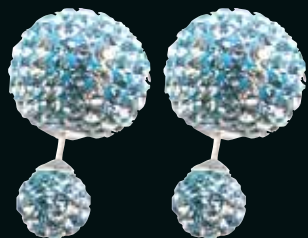

MS161
Double B Harmaa
14/7mm
19,90/ pari

MS160
Double B Pinkki
14/7mm
19,90/ pari

MS163
Double B Lila
14/7mm
19,90/ pari

MS164
Double B Merensininen
14/7mm
19,90/ pari

MS187
Double B Kirkas Turkoosi
14/7mm
19,90/ pari

MS159
Double B Turkoosi
14/7mm
19,90/ pari

MS186
Double B Punainen
14/7mm
19,90/ pari

MS188
Double B Tumma Vihreä
14/7mm
19,90/ pari

MS169
Double B Vaaleansininen
14/7mm
19,90/ pari

MS176
Double B Kulta&cz
14/7mm
24,90/ pari

MS172
Double B Brilliant Blue
14/7mm
39,00/ pari

MS171
Double B Diamond
14/7mm
39,00/ pari

MS170
Double B Disco
14/7mm
39,00/ pari

MS174
Double B Blue Heaven
14/7mm
39,00/ pari

MS173
Double B Brilliant Red
14/7mm
39,00/ pari