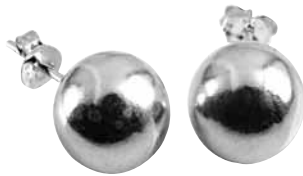

MS93
Punainen kuutio
7 mm
22,90/ pari

MS22
Herkku
5 mm
8,90/ pari

MS23
Little Star
5 mm
8,90/ pari

MS52
Special
8 mm
14,90/ pari

MS88
Green Special
8 mm
14,90/ pari

MS15
Star
7 mm
12,90/ pari

MS67
Black Star
7 mm
13,90/ pari

MS13
Kukka
6 mm
8,90/ pari

MS20
Rock
12 mm
14,90/ pari

MS45
Pearly
Viljelty helmi
10 mm
14,90/ pari

MS12
Big Pearl
Viljelty helmi
8 mm
13,90/ pari

MS14
Pearl
Viljelty helmi
6 mm
10,90/ pari

MS68
Big Pearl Grey
10 mm
18,90/ pari

MS46
Big Ball
10 mm
24,90/ pari

MS40
Hopeapallo
7 mm
18,90/ pari

MS16
Pieni Pallo
5 mm
12,90/ pari

MS01
Sininen uni
5 mm
9,90/ pari

MS73
Black Diamond
6 mm
9,90/ pari

MS37
Violet
6 mm
9,90/ pari

MS48
Unelma
7 mm
11,90/ pari