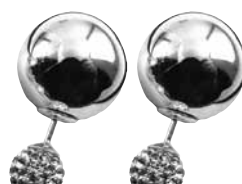

MS159
Double B Turkoosi
14/7mm
19,90/ pari

MS186
Double B Punainen
14/7mm
19,90/ pari

MS188
Double B Tumma Vihreä
14/7mm
19,90/ pari

MS169
Double B Vaaleansininen
14/7mm
19,90/ pari

MS176
Double B Kulta&cz
14/7mm
24,90/ pari

MS172
Double B Brilliant Blue
14/7mm
39,00/ pari

MS171
Double B Diamond
14/7mm
39,00/ pari

MS170
Double B Disco
14/7mm
39,00/ pari

MS174
Double B Blue Heaven
14/7mm
39,00/ pari

MS173
Double B Brilliant Red
14/7mm
39,00/ pari

MS189
Double B Puolukka
14/7mm
24,90/ pari

MS190
Double B Ruskea&cz
14/7mm
24,90/ pari

MS177
Double B Hopea&cz
14/7mm
24,90/ pari

MS157
Double B Harmaa Helmi&cz
14/7mm
24,90/ pari

MS155
Double B Helmi&cz
14/7mm
24,90/ pari

MS182
Double B Vaalea Pinkki&cz
14/7mm
24,90/ pari

MS183
Double B Lila&cz
14/7mm
24,90/ pari

MS179
Double B Merensininen&cz
14/7mm
24,90/ pari

MS180
Double B Musta&cz
14/7mm
24,90/ pari

MS178
Double B Punainen&cz
14/7mm
24,90/ pari