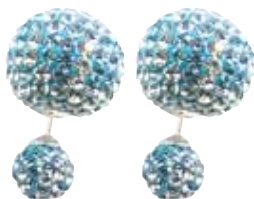

MS158  
**Double B Vaalea Pinkki**  
 14/7mm  
 19,90/ pari

MS167  
**Double B Keltainen**  
 14/7mm  
 19,90/ pari

MS169  
**Double B Vaaleansininen**  
 14/7mm  
 19,90/ pari

MS161  
**Double B Harmaa**  
 14/7mm  
 19,90/ pari

MS160  
**Double B Pinkki**  
 14/7mm  
 19,90/ pari

MS163  
**Double B Lila**  
 14/7mm  
 19,90/ pari

MS164  
**Double B Merensininen**  
 14/7mm  
 19,90/ pari

MS187  
**Double B Kirkas Turkoosi**  
 14/7mm  
 19,90/ pari

MS159  
**Double B Turkoosi**  
 14/7mm  
 19,90/ pari

MS186  
**Double B Punainen**  
 14/7mm  
 19,90/ pari

MS188  
**Double B Tumma Vihreä**  
 14/7mm  
 19,90/ pari

MS173  
**Double B Brilliant Red**  
 14/7mm  
 39,00/ pari

MS174  
**Double B Blue Heaven**  
 14/7mm  
 39,00/ pari

MS172  
**Double B Brilliant Blue**  
 14/7mm  
 39,00/ pari

MS171  
**Double B Diamond**  
 14/7mm  
 39,00/ pari

MS170  
**Double B Disco**  
 14/7mm  
 39,00/ pari