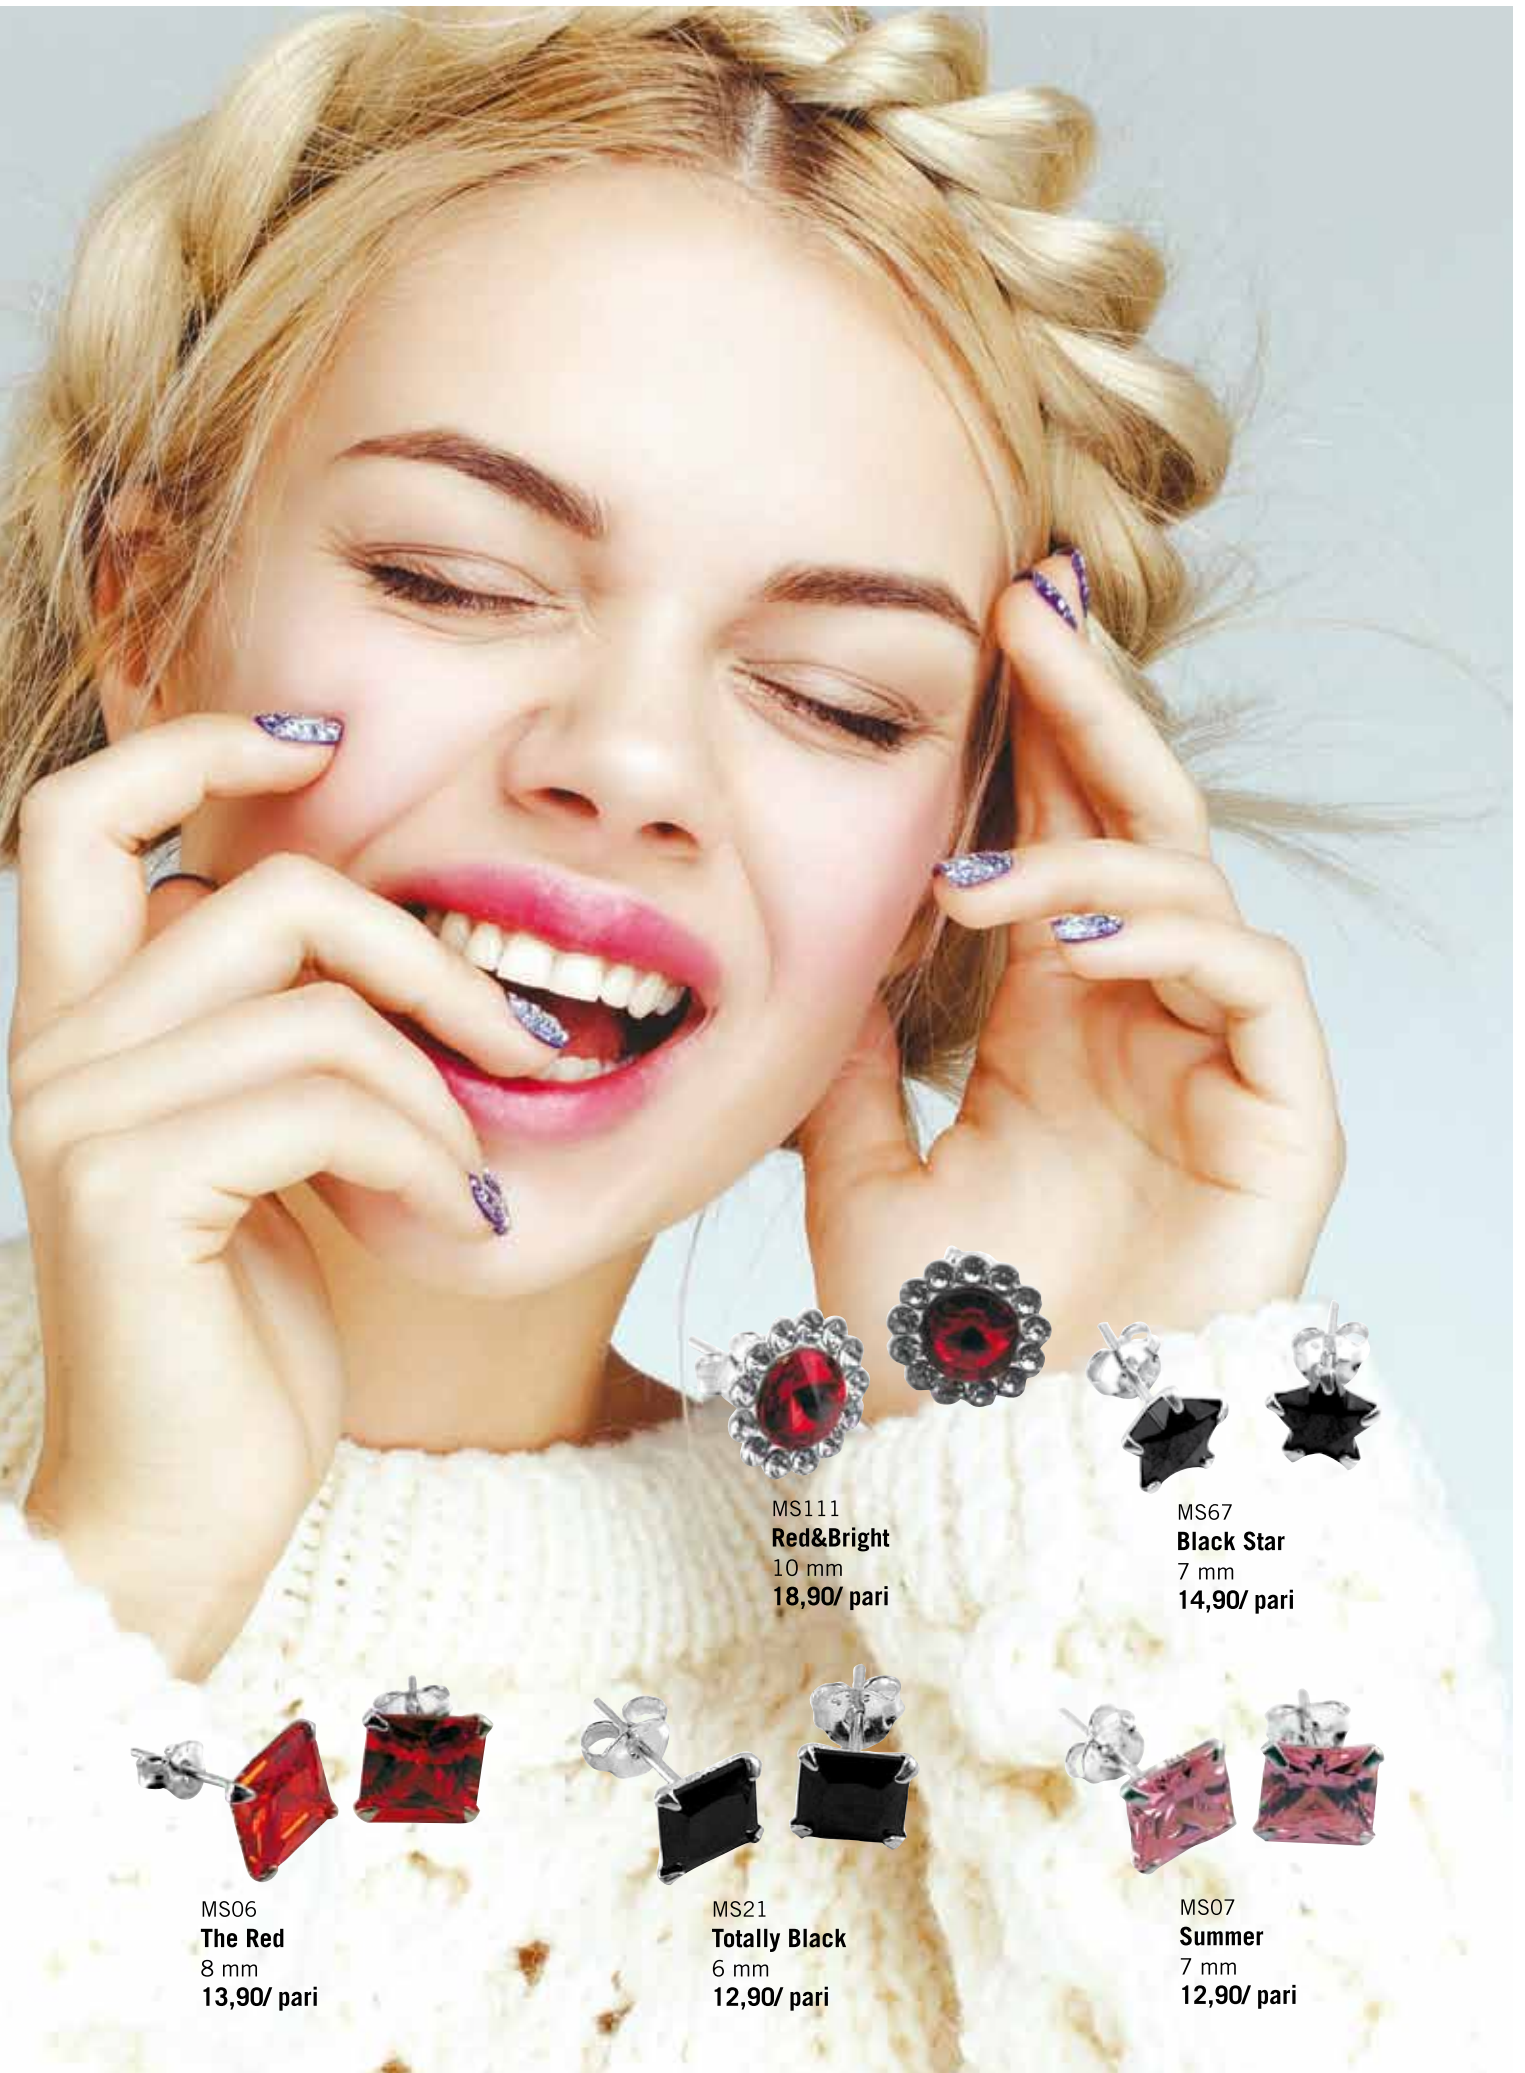

MS44  
**Black&Bright**  
10 mm  
**19,90/ pari**

MS111  
**Red&Bright**  
10 mm  
18,90/ pari

MS67  
**Black Star**  
7 mm  
14,90/ pari

MS06  
**The Red**  
8 mm  
13,90/ pari

MS21  
**Totally Black**  
6 mm  
12,90/ pari