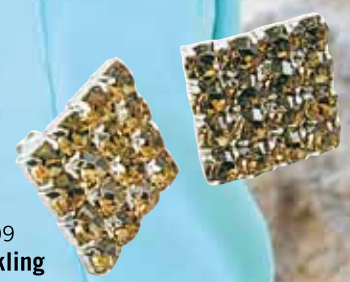

MS179  
**Double B Merensininen&cz**  
 14/7mm  
**24,90/ pari**

MS180  
**Double B Musta&cz**  
 14/7mm  
**24,90/ pari**

MS178  
**Double B Punainen&cz**  
 14/7mm  
**24,90/ pari**

MS185  
**Double B Sähkösininen&cz**  
 14/7mm  
**24,90/ pari**

MS184  
**Double B Vihreä&cz**  
 14/7mm  
**24,90/ pari**

MS108  
**Wonderful**  
12 mm  
24,90/ pari

MS109  
**Sparkling**  
12 mm  
24,90/ pari

MS154  
**Diamonds**  
13 mm  
24,90/ pari

MS117  
**So Beauty**  
10 mm  
17,90/ pari