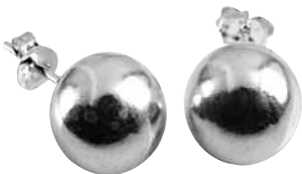

MS86  
**Brilliant Red**  
8 mm  
**25,90/ pari**

MS22  
**Herkku**  
5 mm  
**8,90/ pari**

MS23  
**Little Star**  
5 mm  
**8,90/ pari**

MS52  
**Special**  
8 mm  
**14,90/ pari**

MS13  
**Kukka**  
6 mm  
**8,90/ pari**

MS15  
**Star**  
7 mm  
**13,90/ pari**

MS20  
**Rock**  
12 mm  
**14,90/ pari**

MS45  
**Pearly**  
Viljelty helmi  
10 mm  
**16,90/ pari**

MS12  
**Big Pearl**  
Viljelty helmi  
8 mm  
**13,90/ pari**

MS14  
**Pearl**  
Viljelty helmi  
6 mm  
**10,90/ pari**

MS68  
**Big Pearl Grey**  
10 mm  
**18,90/ pari**

MS46  
**Big Ball**  
10 mm  
**24,90/ pari**

MS40  
**Hopeapallo**  
7 mm  
**18,90/ pari**

MS16  
**Pieni Pallo**  
5 mm  
**12,90/ pari**

MS18  
**Glamour**  
10 mm  
**16,90/ pari**

MS87  
**Kristallikuutio**  
7 mm  
**22,90/ pari**

MS05  
**Kimallus**  
8 mm  
**13,90/ pari**

MS02  
**Klassikko**  
6 mm  
**9,90/ pari**