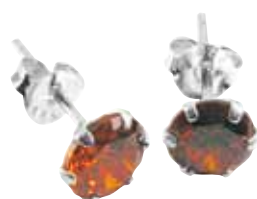

MS16  
**Pieni Pallo**  
5 mm  
**12,90/ pari**

MS18  
**Glamour**  
10 mm  
**16,90/ pari**

MS87  
**Kristallikuutio**  
7 mm  
**22,90/ pari**

MS05  
**Kimallus**  
8 mm  
**13,90/ pari**

MS02  
**Klassikko**  
6 mm  
**9,90/ pari**

MS44  
**Black&Bright**  
10 mm  
**19,90/ pari**

MS111  
**Red&Bright**  
10 mm  
18,90/ pari

MS67  
**Black Star**  
7 mm  
14,90/ pari

MS06  
**The Red**  
8 mm  
13,90/ pari

MS21  
**Totally Black**  
6 mm  
12,90/ pari

MS07  
**Summer**  
7 mm  
12,90/ pari

MS48  
**Unelma**  
7 mm  
13,90/ pari

MS75  
**Bright Ruby**  
6 mm  
9,90/ pari

MS37  
**Violet**  
6 mm  
9,90/ pari

MS73  
**Black Diamond**  
6 mm  
9,90/ pari

MS118  
**Heart**  
7 mm  
13,90/ pari