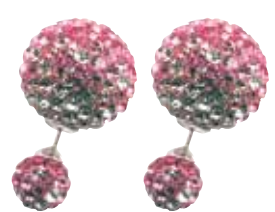

MS158  
**Double B Vaalea Pinkki**  
 14/7mm  
 19,90/ pari

MS167  
**Double B Keltainen**  
 14/7mm  
 19,90/ pari

MS169  
**Double B Vaaleansininen**  
 14/7mm  
 19,90/ pari

MS161  
**Double B Harmaa**  
 14/7mm  
 19,90/ pari

MS160  
**Double B Pinkki**  
 14/7mm  
 19,90/ pari

MS163  
**Double B Lila**  
 14/7mm  
 19,90/ pari

MS164  
**Double B Merensininen**  
 14/7mm  
 19,90/ pari

MS187  
**Double B Kirkas Turkoosi**  
 14/7mm  
 19,90/ pari

MS159  
**Double B Turkoosi**  
 14/7mm  
 19,90/ pari

MS186  
**Double B Punainen**  
 14/7mm  
 19,90/ pari

MS188  
**Double B Tumma Vihreä**  
 14/7mm  
 19,90/ pari

MS173  
**Double B Brilliant Red**  
 14/7mm  
 39,00/ pari