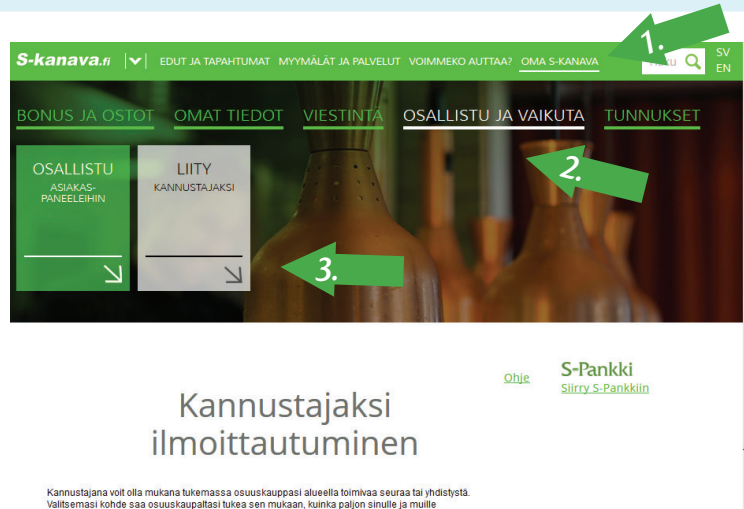

Kannusta ja vaikuta: Ilmoittaudu Kannustajiin!

Osuuskauppasi tukee paikallisten yhteisöjen ja seurojen toimintaa. Asiakasomistajatalouden pääjäsenenä sinulla on mahdollisuus itse vaikuttaa tuen määrään ja kohteeseen. Kun ilmoittaudut verkossa mukaan Kannustajaksi, voit valita eri vaihtoehdoista sydäntäsi lähellä olevan seuran tai yhteisön kannustukseksi kohteeksi. Kannustajaksi voit liittyä Omalla S-kanavalla.

Toimi näin:

1. Kirjaudu sisään [S-kanava.fi](https://www.s-kanava.fi)-sivulla ja valitse [Oma S-kanava](#) -välilehti.
2. Valitse [Osallistu ja vaikuta](#).
3. Klikkaa [Liity kannustajaksi](#) ja valitse tuettavien yhteisöjen/seurojen listasta yksi, jolle maksettavaa tukea sinä haluat Kannustajana kasvattaa. Tarkista samalla myös yhteystietosi.
4. Klikkaa [Päivitä tiedot](#) -painiketta.