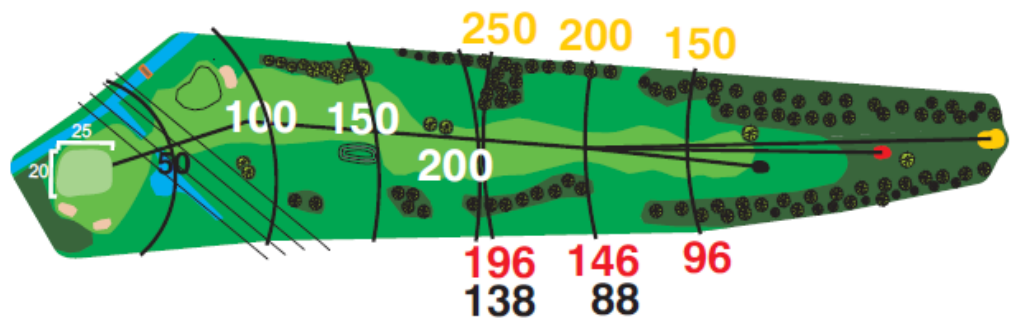

37 80

18 REIKÄÄ

HOLE 8/17

HCP 3/4

PAR 5

53 456

46 403

37 345