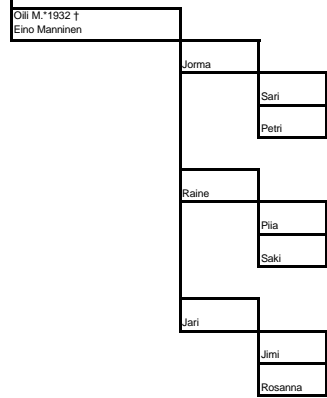

Amalia M.*1891 †1914

Tilda M.*1894 †1957
Aatami Mäkeläinen

Hilja M.*1897 †1962
Putus

Aleksander