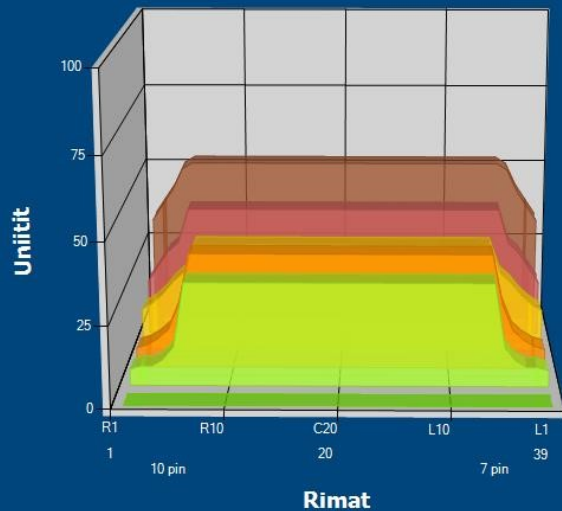

### Alue asetukset

Pesuaineen suihkutuksen muutos

Käyttötapa: Clean and Condition

Speed: Max Clean

Aloita pesuaineen suihkutus: 0 jalka

Laske pesuhuuli: 0 jalka

Start Conditioning: 6 Inches

Kaksi-ajoinen ohjelma: Ei

Alue 1	Avg	Ratio	Alue 2	Avg	Ratio
Left	49,8	1,0 : 1	Left	36,0	1,1 : 1
Right	49,8	1,0 : 1	Right	36,0	1,1 : 1
Keilahallin nimi	52,0		Keilahallin nimi	41,0	

Alue 3	Avg	Ratio	Alue 4	Avg	Ratio
Left	26,6	1,3 : 1	Left	22,6	1,6 : 1
Right	26,6	1,3 : 1	Right	22,6	1,6 : 1
Keilahallin nimi	34,0		Keilahallin nimi	36,0	

Alue 5	Avg	Ratio	Alue 6	Avg	Ratio
Left	18,0	1,8 : 1	Left	0,0	1,0 : 1
Right	18,0	1,8 : 1	Right	0,0	1,0 : 1