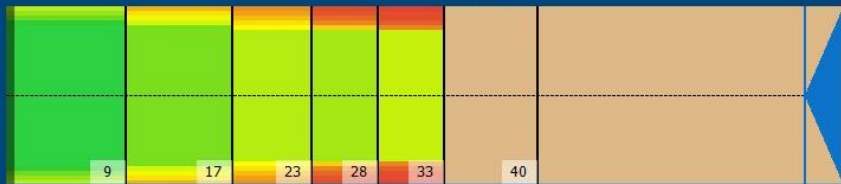

### Alue asetukset

Pesuaineen suihkutuksen muutos

Käyttötapa: Clean and Condition

Speed: Max Clean

Aloita pesuaineen suihkutus: 0 jalka

Laske pesuhuuli: 0 jalka

Start Conditioning: 6 Inches

Kaksi-ajoinen ohjelma: Ei

Alue 1	Avg	Ratio	Alue 2	Avg	Ratio
Left	49,8	1,0 : 1	Left	36,0	1,1 : 1
Right	49,8	1,0 : 1	Right	36,0	1,1 : 1
Keilahallin nimi	52,0		Keilahallin nimi	41,0	

Alue 3	Avg	Ratio	Alue 4	Avg	Ratio
Left	26,6	1,3 : 1	Left	22,6	1,6 : 1
Right	26,6	1,3 : 1	Right	22,6	1,6 : 1
Keilahallin nimi	34,0		Keilahallin nimi	36,0	