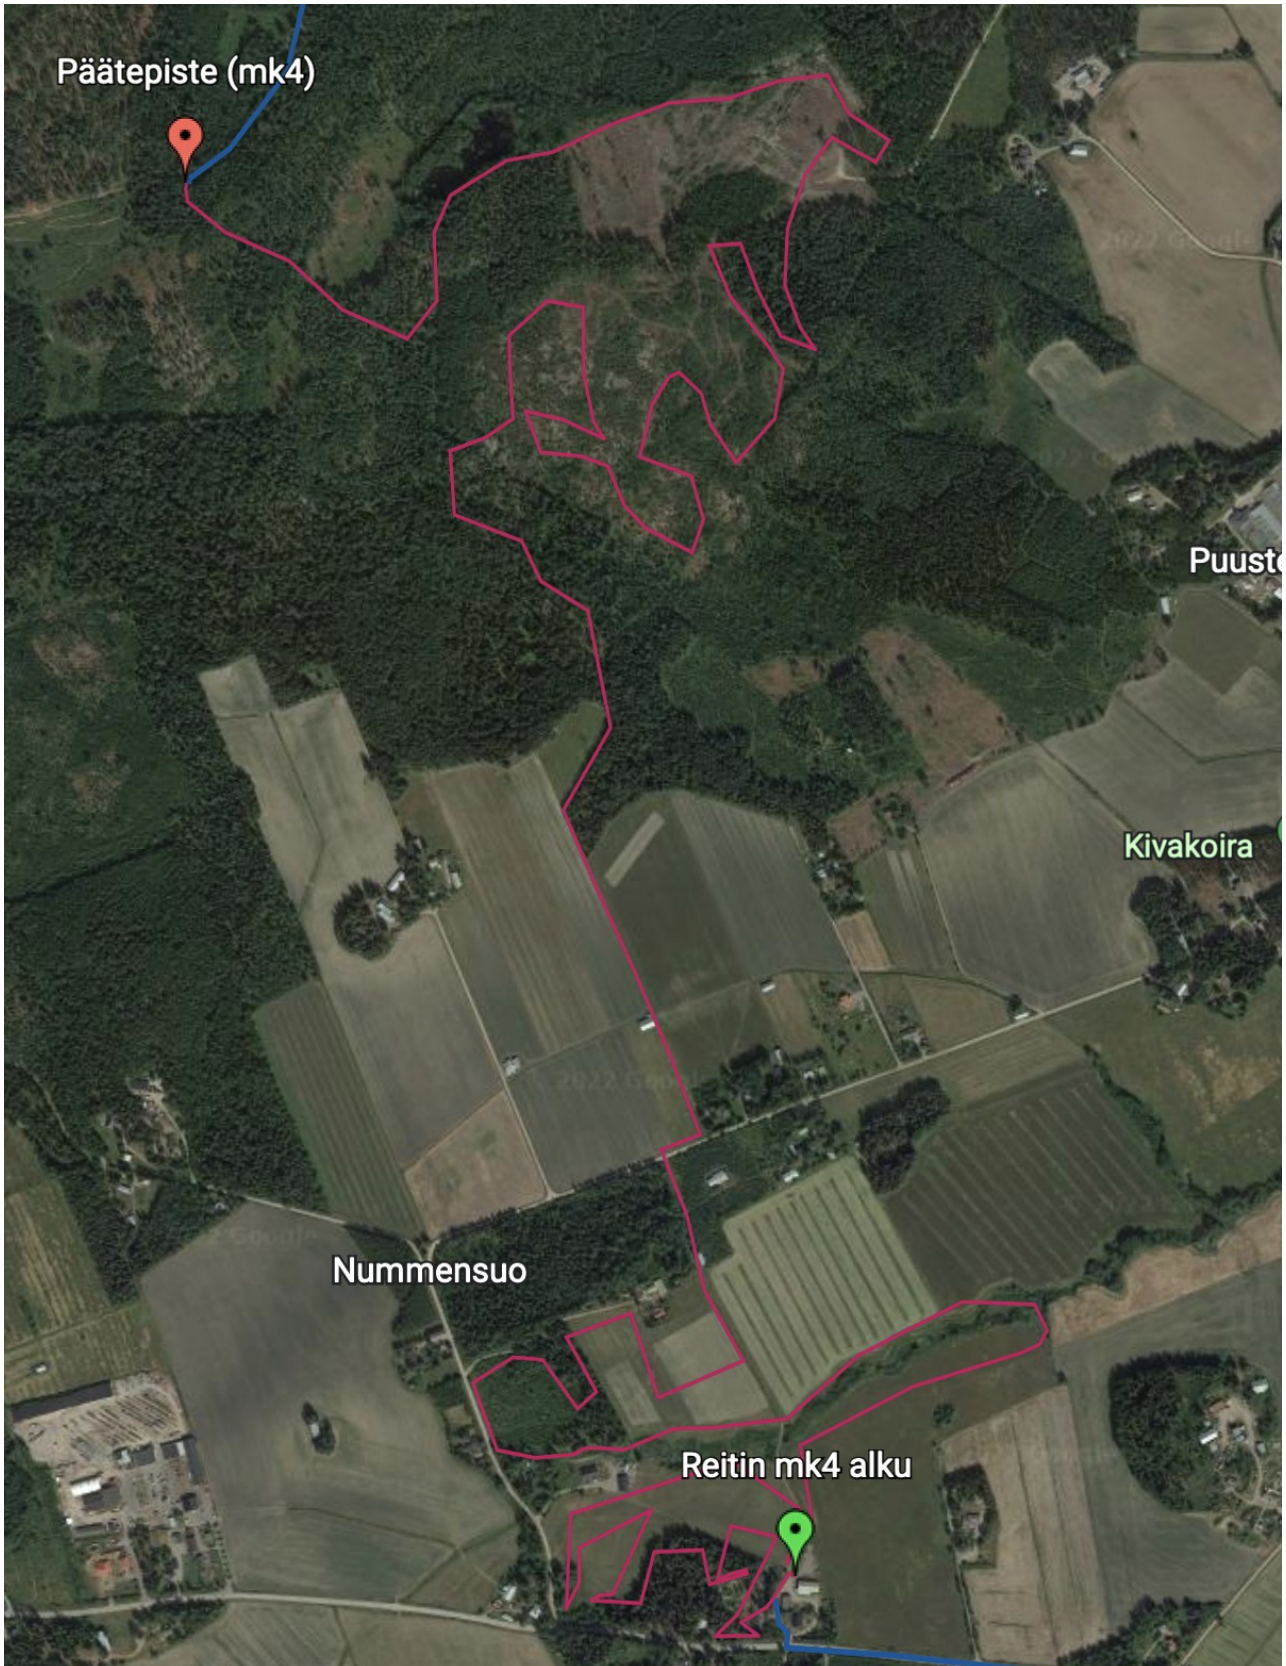

MK4/9 (Nieminen)

Lähtö: Alhonkulmantie 119, 04460 Numminen, 60°33'13.0"N 25°14'41.7"E, 60.553620, 25.244906

Maali: Hakkarintie 45, 04460 Numminen, 60°34'10.6"N 25°13'55.3"E, 60.569598, 25.232018