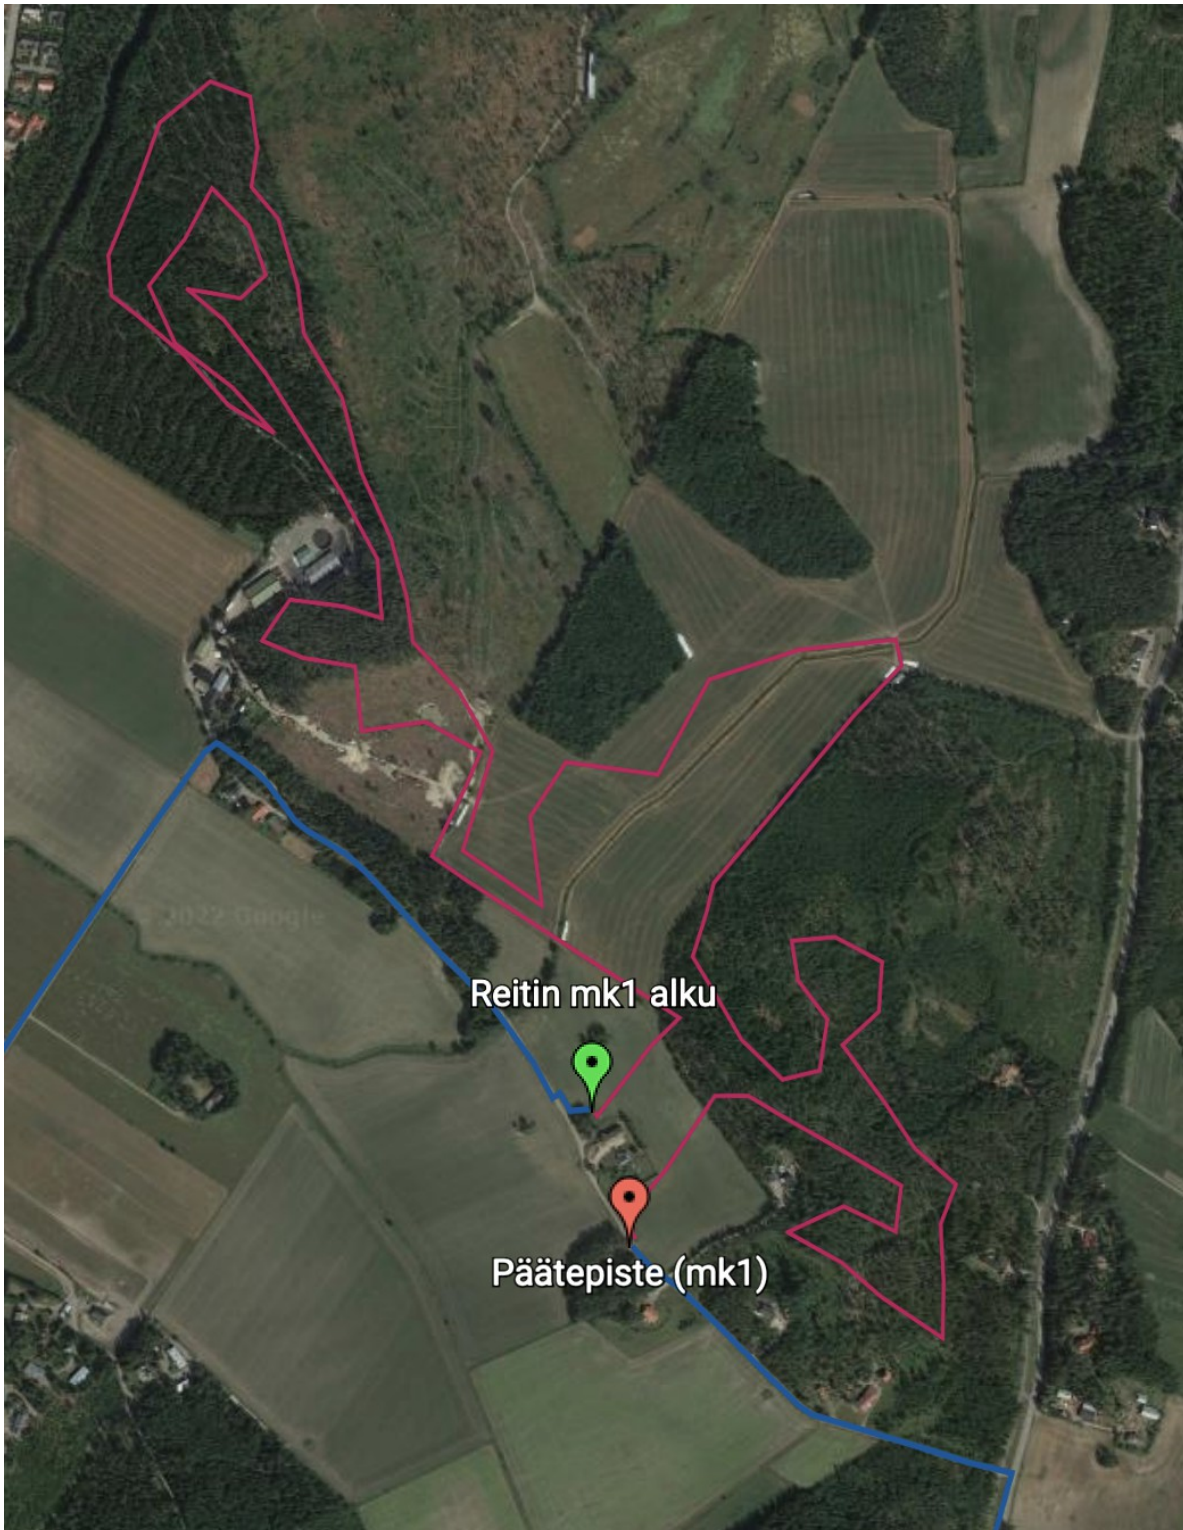

## Maastokeiden osoitteet ja kartat

MK1/6 (Kaipiainen)

Lähtö: Mettiöntie 195, 04660 Mäntsälä, 60°36'13.0"N 25°17'30.0"E, 60.603614, 25.291653

Maali: Mettiöntie 216, 04660 Mäntsälä, 60°36'07.5"N 25°17'35.9"E, 60.602079, 25.293305

MK2/7 (Kuusela)

Lähtö: Ojankulmantie 355, 04660 Mäntsälä, 60°35'02.1"N 25°18'36.1"E, 60.583917, 25.310020

Maali: Peltomäentie 32, 04660 Mäntsälä, 60°33'41.7"N 25°18'51.9"E, 60.561581, 25.314410

## MK3/8 Sarvaala

Lähtö: Härmäntie, 07190 Pornainen 60°31'37.4"N 25°20'03.5"E, 60.527047, 25.334307

Maali: Taka-Arolantie 60, 04660 Mäntsälä, 60°33'06.3"N 25°18'12.2"E, 60.551750, 25.303389

MK4/9 (Nieminen)

Lähtö: Saharintie 101, 04480 Mäntsälä, 60°33'36.6"N 25°11'09.9"E, 60.560157, 25.186076

Maali: 60°34'38.1"N 25°12'04.1"E, 60.577246, 25.201150