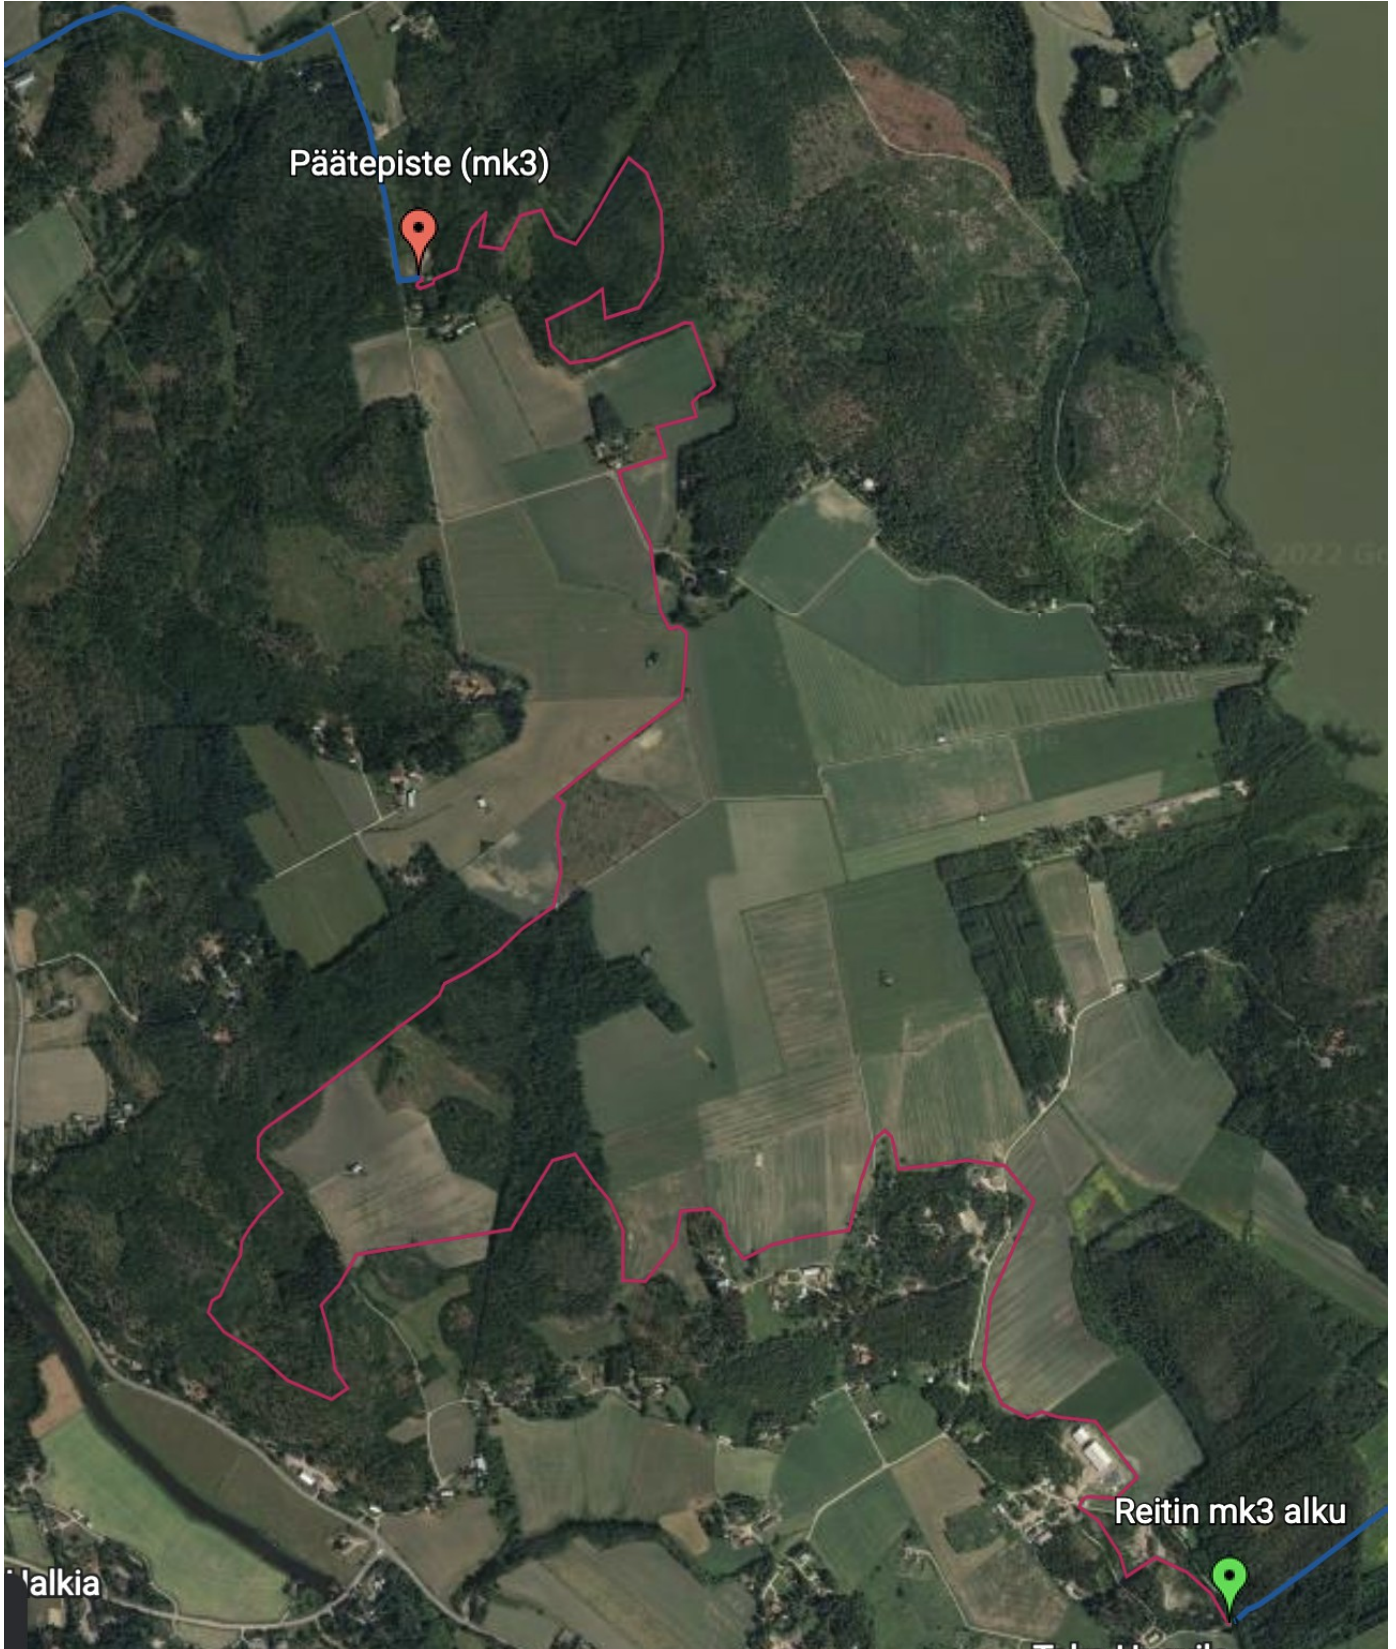

## Maastokeiden osoitteet ja kartat

MK1/6 (Kaipiainen)

Lähtö: Mettiöntie 195, 04660 Mäntsälä, 60°36'13.0"N 25°17'30.0"E, 60.603614, 25.291653

Maali: Mettiöntie 216, 04660 Mäntsälä, 60°36'07.5"N 25°17'35.9"E, 60.602079, 25.293305

MK2/7 (Kuusela)

Lähtö: Ojankulmantie 355, 04660 Mäntsälä, 60°35'02.1"N 25°18'36.1"E, 60.583917, 25.310020

Maali: Peltomäentie 32, 04660 Mäntsälä, 60°33'41.7"N 25°18'51.9"E, 60.561581, 25.314410

## MK3/8 Sarvaala

Lähtö: Härmäntie, 07190 Pornainen 60°31'37.4"N 25°20'03.5"E, 60.527047, 25.334307

Maali: Taka-Arolantie 60, 04660 Mäntsälä, 60°33'06.3"N 25°18'12.2"E, 60.551750, 25.303389

MK4/9 (Nieminen)

Lähtö: Saharintie 101, 04480 Mäntsälä, 60°33'36.6"N 25°11'09.9"E, 60.560157, 25.186076

Maali: 60°34'38.1"N 25°12'04.1"E, 60.577246, 25.201150