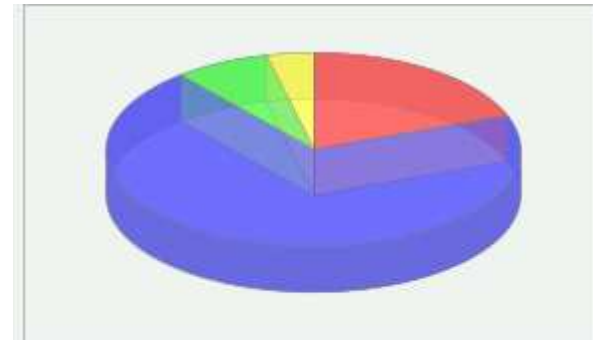

● Ruokamatkat (60 kpl)
● Puutarhamatkat (62 kpl)
● Kulttuurimatkat (150 kpl)
● Viinimatkat (83 kpl)
● Muu ulkomaan matka, mikä (25 kpl)

Muu ulkomaan matka, mikä?

Näytä

Matkan kesto

Piilota

alle 4 päivää	42 (19%)
4-6 päivää	151 (70%)
yli 6 päivää	16 (7%)
Muu matkan pituus, mikä?	8 (4%)
Kaikki yhteensä	217 (100%)
Valittujen arvojen keskiarvo	2.78