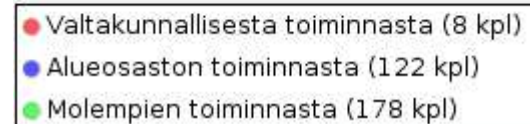

Olen jäsenenä kiinnostunut

Valtakunnallisesta toiminnasta	8 (3%)
Alueosaston toiminnasta	122 (40%)
Molempien toiminnasta	178 (58%)
Kaikki yhteensä	308 (100%)

Piilota