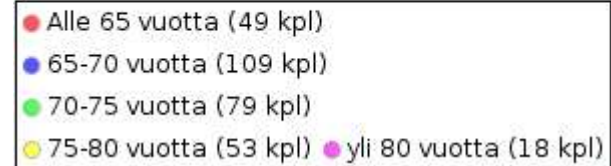

Vastaajan ikä

Alle 65 vuotta	49 (16%)
65-70 vuotta	109 (35%)
70-75 vuotta	79 (26%)
75-80 vuotta	53 (17%)
yli 80 vuotta	18 (6%)
Kaikki yhteensä	308 (100%)
Valittujen arvojen keskiarvo	53.86

Piilota