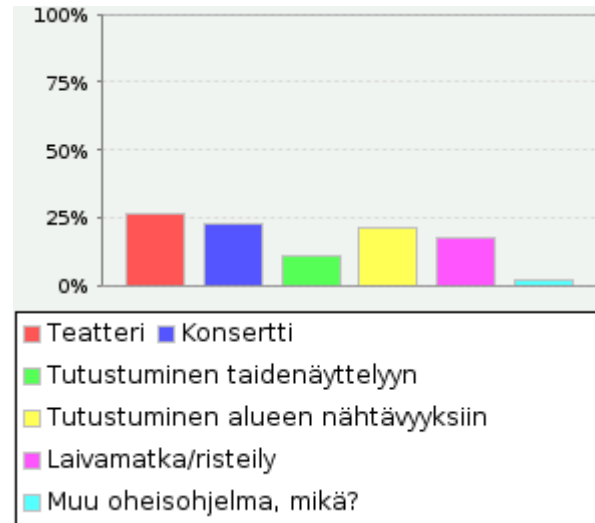

Piilota

Vuosikokouksen ohjeisohjelma

Piilota

Vuosikokouksen ohjeshjelma

Piilota

Teatteri	207 (27%)
Konsertti	178 (23%)
Tutustuminen taidenäyttelyyn	82 (11%)
Tutustuminen alueen nähtävyyksiin	162 (21%)
Laivamatka/risteily	137 (18%)
Muu oheishjelma, mikä?	14 (2%)
Kaikki yhteensä	780 (100%)

**Muu oheishjelma, mikä?**

Näytä

Tapahtumien lukumäärä

Piilota

Vain yksi tapahtuma, jossa on vuosikokous	52 (17%)
Vuosikokouksen lisäksi 1-2 tapahtumaa	194 (63%)
Vuosikokouksen lisäksi 3-4 tapahtumaa	56 (18%)
Muu tapahtumamäärä, mikä?	6 (2%)
Kaikki yhteensä	308 (100%)