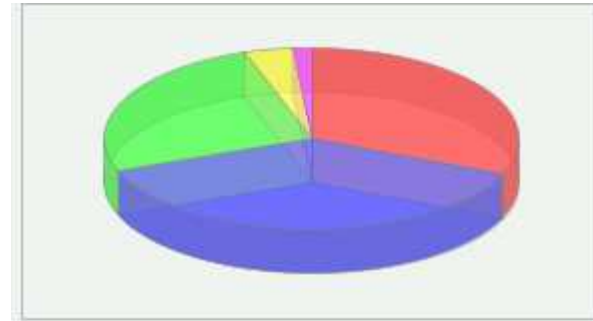

Matkakohde

Pohjoismaat ja Baltian maat	133 (31%)
Keski-Eurooppa	160 (38%)
Etelä-Eurooppa	109 (26%)
Kaukomaat	16 (4%)
Muu, mikä	6 (1%)
Kaikki yhteensä	424 (100%)

Piilota

● Pohjoismaat ja Baltian maat (133 kpl)
● Keski-Eurooppa (160 kpl)
● Etelä-Eurooppa (109 kpl)
● Kaukomaat (16 kpl) ● Muu, mikä (6 kpl)

Muu, mikä?

Näytä

Oma ehdotus tapahtumista tai muuta palauteta

Näytä

Valitse alueosasto

Piilota