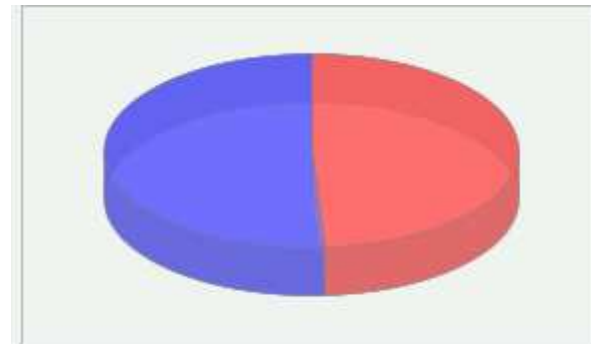

Toivon kuukausittaisia yhteisiä lounaita paikallisesti

Piilota

Toivon yhteisiä lounaita	151 (49%)
En toivo yhteisiä lounaita	157 (51%)
Kaikki yhteensä	308 (100%)

- Toivon yhteisiä lounaita (151 kpl)
- En toivo yhteisiä lounaita (157 kpl)

Oma ehdotus tapahtumista tai muuta palauteta

Näytä