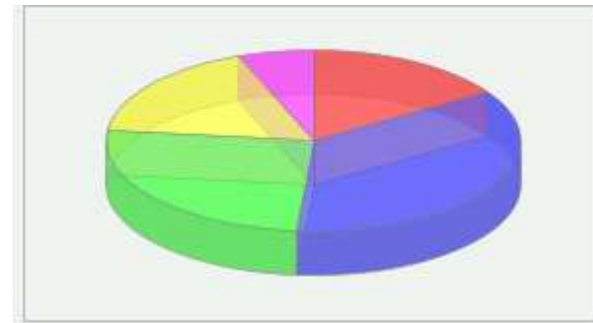

Kysely OPH Eläkeläisten toiminnasta

Vastaajan sukupuoli

Piilota

Nainen	247 (80%)
Mies	61 (20%)
Kaikki yhteensä	308 (100%)

Vastaajan ikä

Piilota

Vastaajan ikä

Alle 65 vuotta	49 (16%)
65-70 vuotta	109 (35%)
70-75 vuotta	79 (26%)
75-80 vuotta	53 (17%)
yli 80 vuotta	18 (6%)
Kaikki yhteensä	308 (100%)
Valittujen arvojen keskiarvo	53.86

Piilota

**Olen jäsenenä kiinnostunut**

Valtakunnallisesta toiminnasta	8 (3%)
Alueosaston toiminnasta	122 (40%)
Molempien toiminnasta	178 (58%)
Kaikki yhteensä	308 (100%)

Piilota

**Olen kiinnostunut kesäpäivistä**