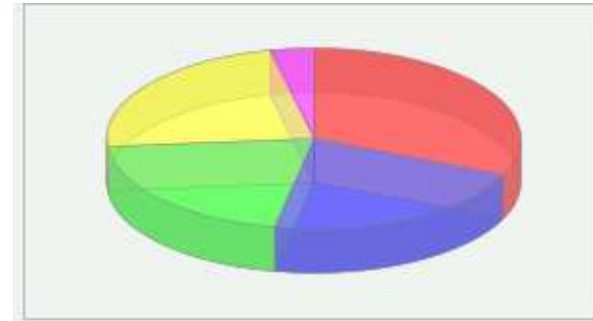

Kesäpäivien ohjelma

Piilota

Kiertoaajelu ja tutustuminen paikkakuntaan	186 (32%)
Konsertti	125 (21%)
Teatteri	121 (21%)
Illalliset ja tanssia	135 (23%)
Muu ohjelma, mikä	20 (3%)
Kaikki yhteensä	587 (100%)