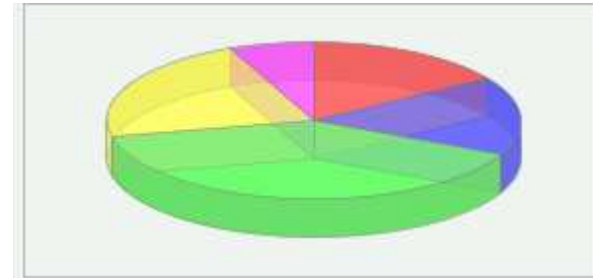

**Muu liikuntatapahtuma, mikä?**

Näytä

Minua kiinnostaa kulttuuritapahtumat

Piilota

Teatteri	240 (38%)
Konsertit	221 (35%)
Ooppera	89 (14%)
Baletti	70 (11%)
Muu kulttuuritapahtuma, mikä	14 (2%)
Kaikki yhteensä	634 (100%)

● Teatteri (240 kpl) ● Konsertit (221 kpl)
 ● Ooppera (89 kpl) ● Baletti (70 kpl)
 ● Muu kulttuuritapahtuma, mikä (14 kpl)

Muu kulttuuritapahtuma, mikä?

Näytä

Olen kiinnostunut ulkomaan matkoista

Piilota

Olen kiinnostunut ulkomaan matkoista	176 (57%)
En ole kiinnostunut ulkomaanmatkoista	132 (43%)
Kaikki yhteensä	308 (100%)

● Olen kiinnostunut ulkomaan matkoista (176 kpl)
 ● En ole kiinnostunut ulkomaanmatkoista (132 kpl)

Minua kiinnostaa teemamatkat

Piilota

Ruokamatkat	60 (16%)
Puutarhamatkat	62 (16%)
Kulttuurimatkat	150 (39%)
Viinimatkat	83 (22%)
Muu ulkomaan matka, mikä	25 (7%)
Kaikki yhteensä	380 (100%)