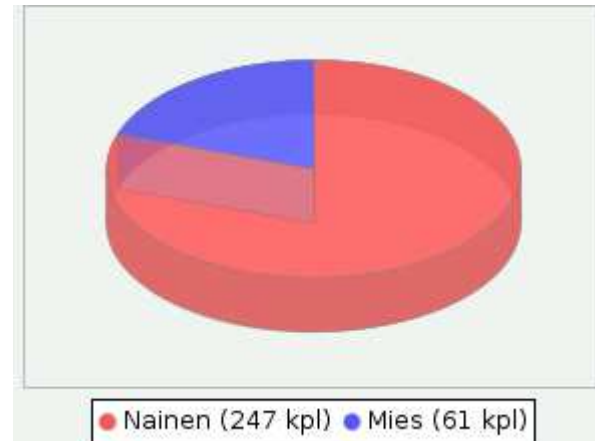

Kysely OPH Eläkeläisten toiminnasta

Vastaajan sukupuoli

Piilota

Nainen	247 (80%)
Mies	61 (20%)
Kaikki yhteensä	308 (100%)

Vastaajan ikä

Piilota

Vastaajan ikä

Alle 65 vuotta	49 (16%)
65-70 vuotta	109 (35%)
70-75 vuotta	79 (26%)
75-80 vuotta	53 (17%)
yli 80 vuotta	18 (6%)
Kaikki yhteensä	308 (100%)
Valittujen arvojen keskiarvo	53.86