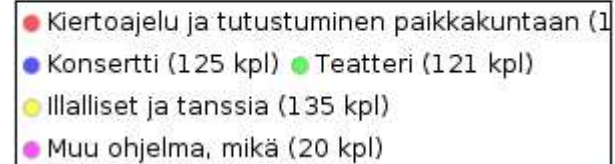

Kesäpäivien ohjelma

Piilota

Kiertoaajelu ja tutustuminen paikkakuntaan	186 (32%)
Konsertti	125 (21%)
Teatteri	121 (21%)
Illalliset ja tanssia	135 (23%)
Muu ohjelma, mikä	20 (3%)
Kaikki yhteensä	587 (100%)