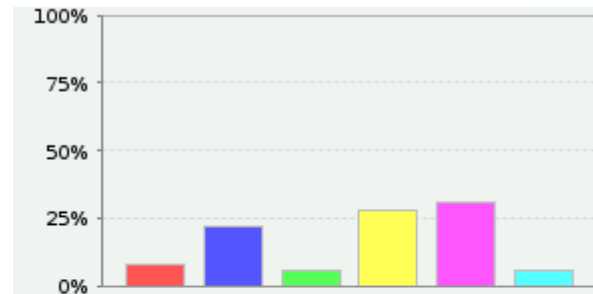

Minua kiinnostaa liikuntatapahtumat

Piilota

Laanilan hiihtoviikko	31 (8%)
Laanilan ruskaviikko	85 (22%)
Laanilan kaamosviikko	22 (6%)
Urheiluopiston miniloma	109 (28%)
Kansallispuiston patikointi	119 (31%)
Muu liikuntatapahtuma, mikä?	22 (6%)
Kaikki yhteensä	388 (100%)