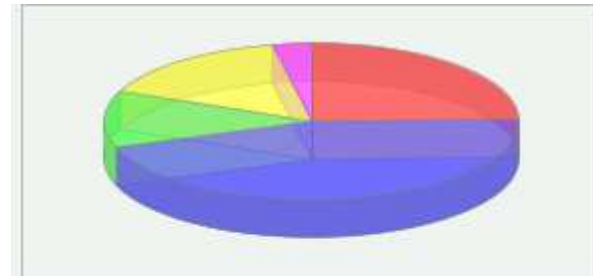

Piilota

**Olen jäsenenä kiinnostunut**

Valtakunnallisesta toiminnasta	8 (3%)
Alueosaston toiminnasta	122 (40%)
Molempien toiminnasta	178 (58%)
Kaikki yhteensä	308 (100%)

Piilota

**Olen kiinnostunut kesäpäivistä**

Piilota

Olen kiinnostunut kesäpäivistä**Piilota**

Olen kiinnostunut kesäpäivistä	170 (55%)
En ole kiinnostunut kesäpäivistä	138 (45%)
Kaikki yhteensä	308 (100%)

- Olen kiinnostunut kesäpäivistä (170 kpl)
- En ole kiinnostunut kesäpäivistä (138 kpl)

Kesäpäivien ajankohta ja kesto**Piilota**

tiistai-torstai (3 pv)	57 (25%)
tiistai-keskiviikko (2 pv)	103 (45%)
perjantai-sunnuntai (3 pv)	27 (12%)
lauantai-sunnuntai (2 pv)	36 (16%)
muu viikonpäivä, mikä	7 (3%)
Kaikki yhteensä	230 (100%)

- tiistai-torstai (3 pv) (57 kpl)
- tiistai-keskiviikko (2 pv) (103 kpl)
- perjantai-sunnuntai (3 pv) (27 kpl)
- lauantai-sunnuntai (2 pv) (36 kpl)
- muu viikonpäivä, mikä (7 kpl)

Muu ajankohta, mikä?**Näytä****Kesäpäivien ohjelma****Piilota**