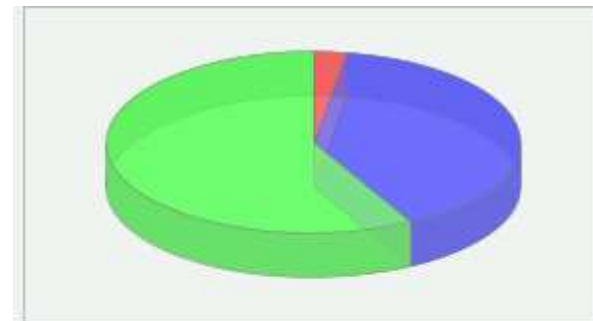

Kysely OPH Eläkeläisten toiminnasta

Vastaajan sukupuoli

Piilota

Nainen	247 (80%)
Mies	61 (20%)
Kaikki yhteensä	308 (100%)

Vastaajan ikä

Piilota

Vastaajan ikä

Alle 65 vuotta	49 (16%)
65-70 vuotta	109 (35%)
70-75 vuotta	79 (26%)
75-80 vuotta	53 (17%)
yli 80 vuotta	18 (6%)
Kaikki yhteensä	308 (100%)
Valittujen arvojen keskiarvo	53.86

Piilota

**Olen jäsenenä kiinnostunut**

Valtakunnallisesta toiminnasta	8 (3%)
Alueosaston toiminnasta	122 (40%)
Molempien toiminnasta	178 (58%)
Kaikki yhteensä	308 (100%)

Piilota

**Olen kiinnostunut kesäpäivistä**

Piilota

Olen kiinnostunut kesäpäivistä**Piilota**

Olen kiinnostunut kesäpäivistä	170 (55%)
En ole kiinnostunut kesäpäivistä	138 (45%)
Kaikki yhteensä	308 (100%)

- Olen kiinnostunut kesäpäivistä (170 kpl)
- En ole kiinnostunut kesäpäivistä (138 kpl)