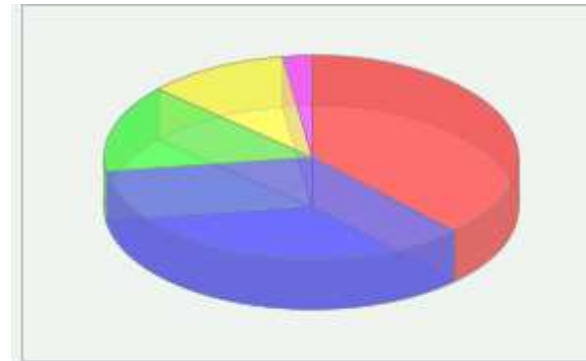

- tiistai-torstai (3 pv) (57 kpl)
- tiistai-keskiviikko (2 pv) (103 kpl)
- perjantai-sunnuntai (3 pv) (27 kpl)
- lauantai-sunnuntai (2 pv) (36 kpl)
- muu viikonpäivä, mikä (7 kpl)

Muu ajankohta, mikä?**Näytä****Kesäpäivien ohjelma****Piilota**

Kesäpäivien ohjelma

Piilota

Kiertoaajelu ja tutustuminen paikkakuntaan	186 (32%)
Konsertti	125 (21%)
Teatteri	121 (21%)
Illalliset ja tanssia	135 (23%)
Muu ohjelma, mikä	20 (3%)
Kaikki yhteensä	587 (100%)

**Muu ohjelma, mikä?**

Näytä

Minua kiinnostaa liikuntatapahtumat

Piilota

Laanilan hiihtoviikko	31 (8%)
Laanilan ruskaviikko	85 (22%)
Laanilan kaamosviikko	22 (6%)
Urheiluopiston miniloma	109 (28%)
Kansallispuiston patikointi	119 (31%)
Muu liikuntatapahtuma, mikä?	22 (6%)
Kaikki yhteensä	388 (100%)

**Muu liikuntatapahtuma, mikä?**

Näytä

Minua kiinnostaa kulttuuritapahtumat

Piilota

Teatteri	240 (38%)
Konsertit	221 (35%)
Ooppera	89 (14%)
Baletti	70 (11%)
Muu kulttuuritapahtuma, mikä	14 (2%)
Kaikki yhteensä	634 (100%)