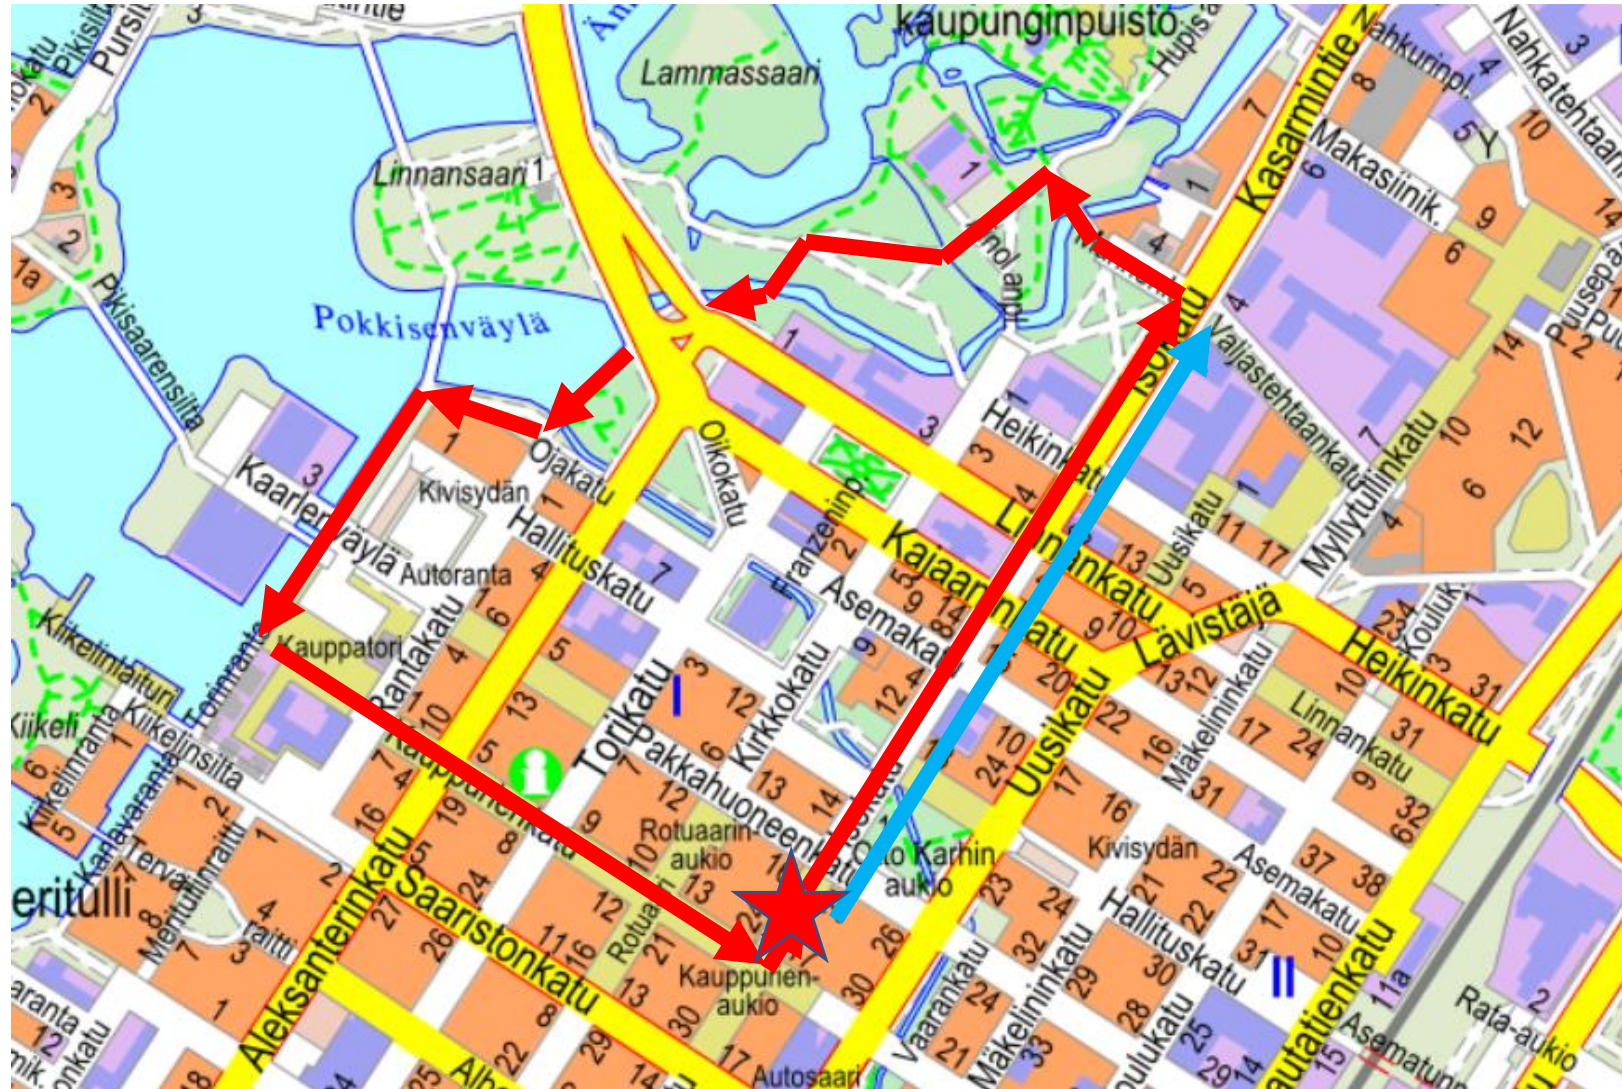

# DIABETESKÄVELY 12.10.2019

- ★ Kauppakeskus Valkean kesäkatu
- ➡ Diabeteskävely, lyhyempi reitti  
(aloitus Valkean kesäkatu,  
lopetus Åströminpuisto)
- ➡ Diabeteskävely, pidempi reitti  
(aloitus ja lopetus Valkean kesäkatu)