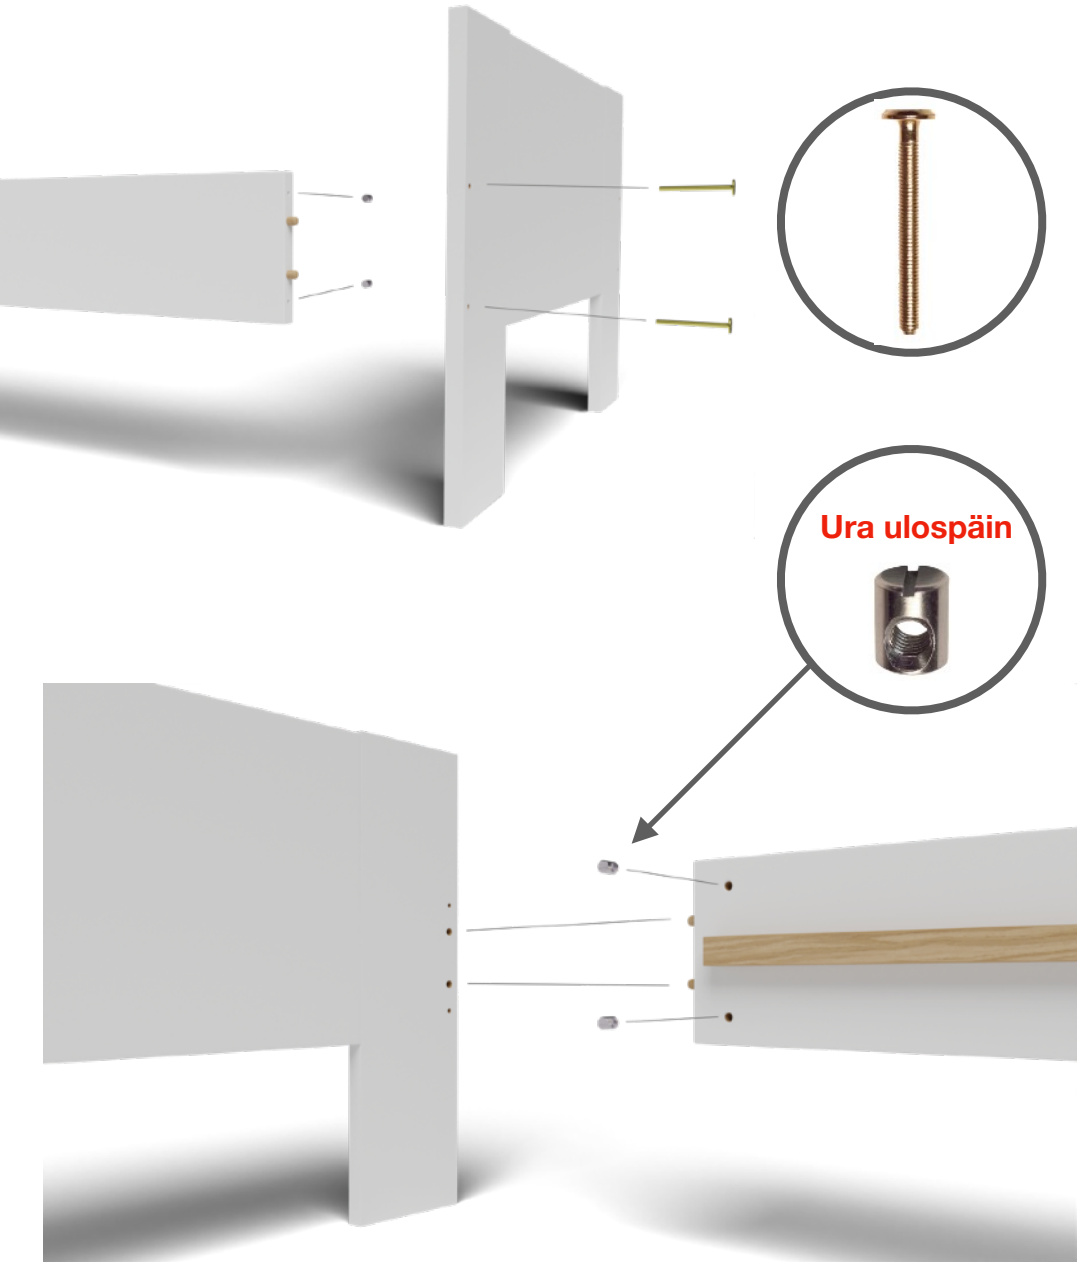

Aikuisten sänky 160 x 200