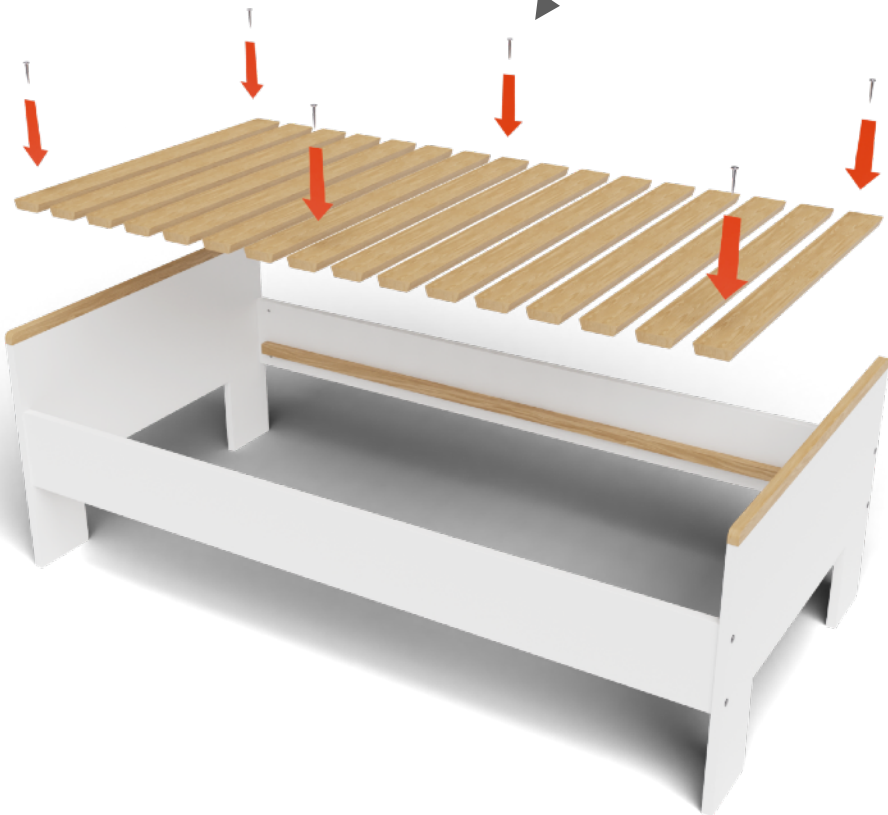

Lasten sänky 80 x 160

3,5 x 35