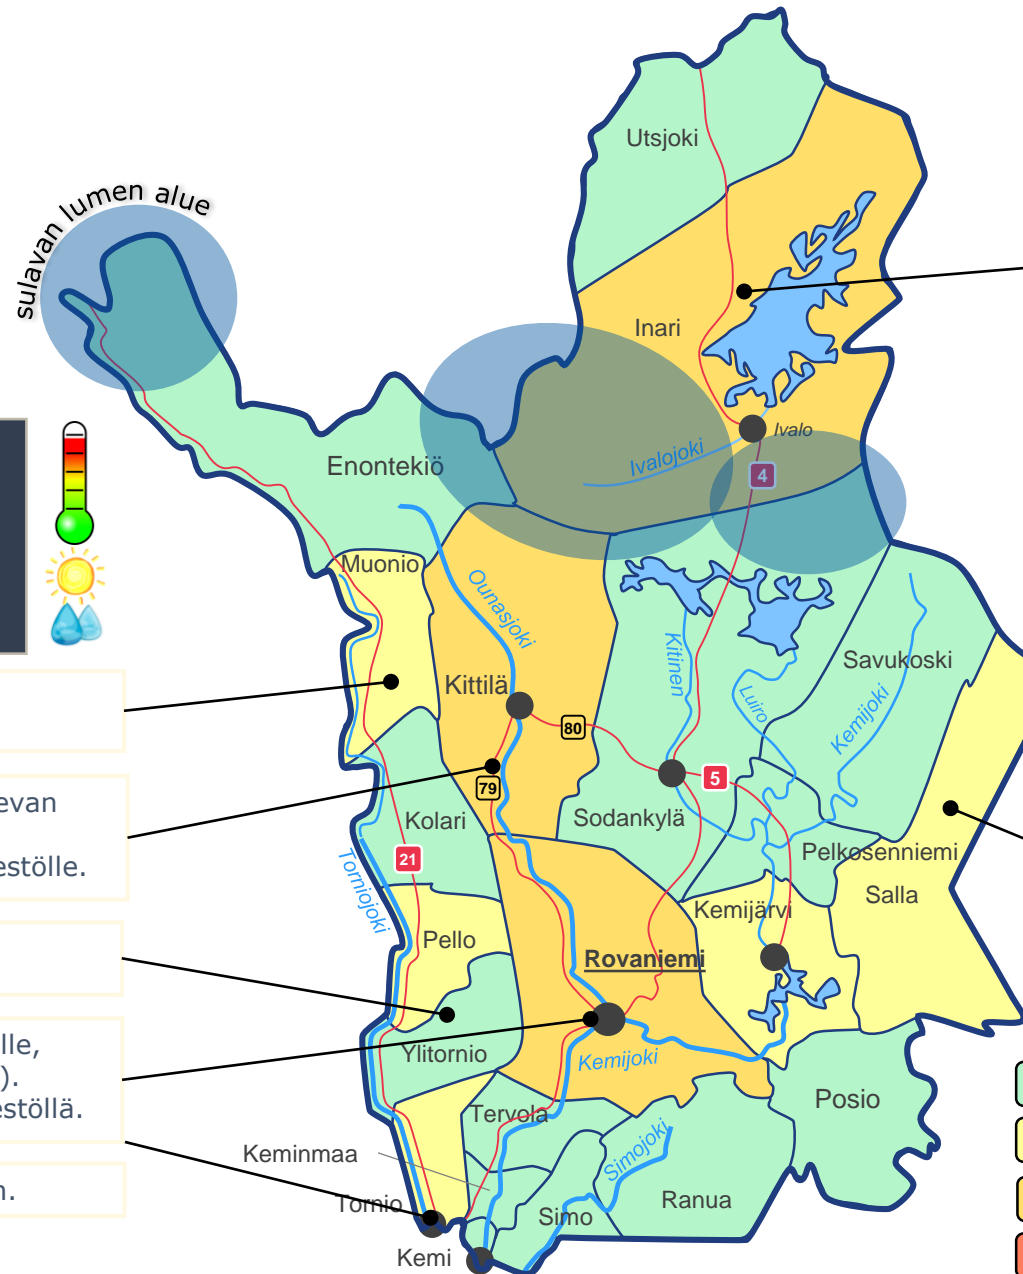

sulavan lumen alue

xxx tilanne pysyy ennallaan.

xxx tulvahuipun arvioidaan nousevan lähipäivinä vahinkorajalle. Odotettavissa liikennehäiriöitä tiestölle.

Pellossa tilanne pysyy ennallaan.

Rovaniemellä noustu vahinkorajalle, tilanne voi kestää pitkään (viikko). Odotettavissa liikennehäiriöitä tiestöllä.

Torniossa tilanne pysyy ennallaan.

xxx vedenpinnan odotetaan nousevan lähipäivinä vahinkorajalle. Valuma-alueella runsaasti lunta. Odotettavissa liikennehäiriöitä tiestöllä.

xxx tilanne pysyy ennallaan.