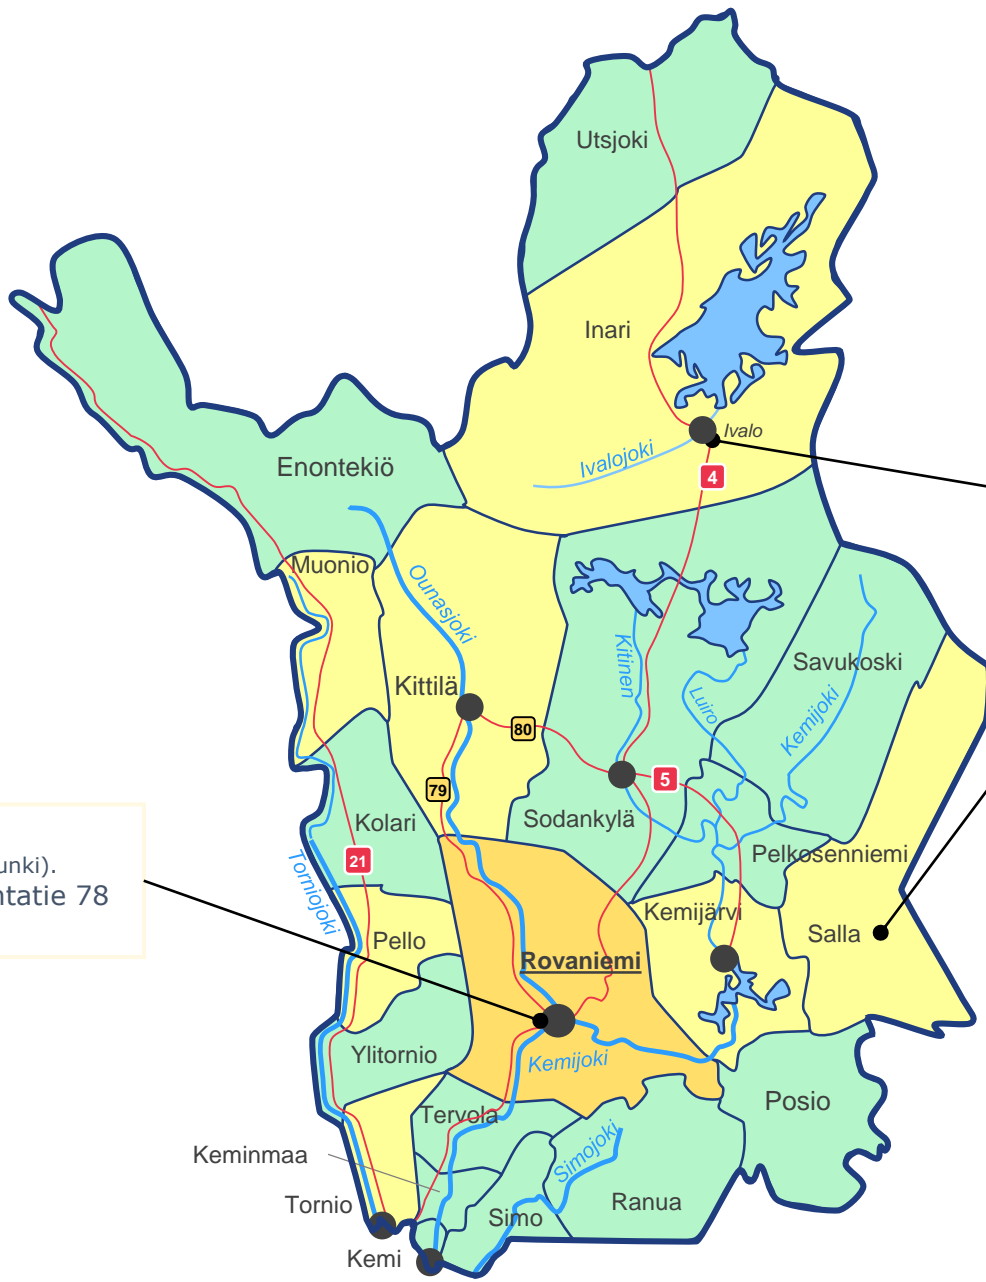

TILANNEKATSAUS

31.5.2020

Rovaniemellä noustu vahinkorajalle (Roi kaupunki). Vesi nousut tielle, kantatie 78 Roi - Kuusamo (PEL)

Ivalossa paikallisteitä poikki (Traficom) Joitakin taloja saarroksissa (PEL)

Saijan kylässä rakennus suojattu, kolme muuta kastumisvarassa. (PEL).

- Normaali
- Huomioitava
- Tilanne akuutti
- Kriittinen