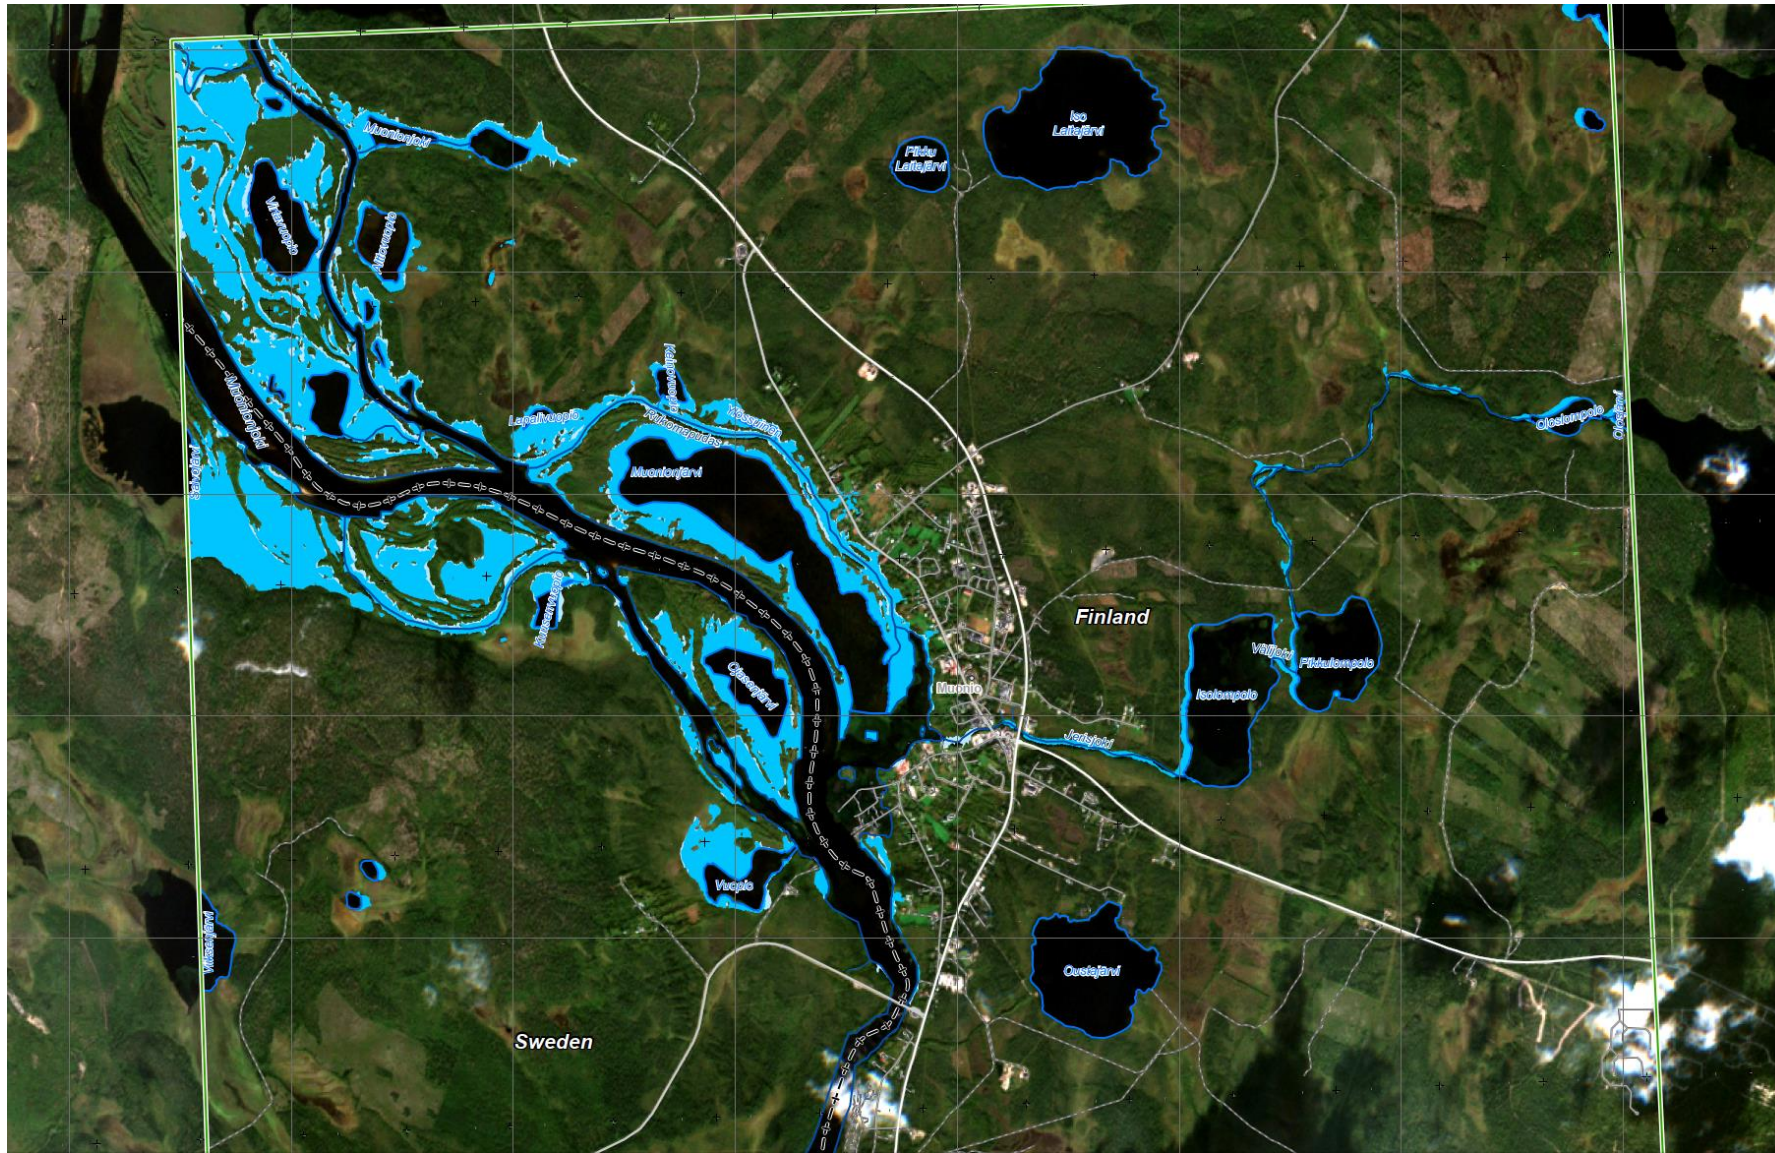

YHTEISESTÄ TILANNEKUVASTA...

Case Lappi

Aluehallintovirasto

@AVItwiittaa

Mitä kuva kertoo sinulle?

TEPA-termipankki

Erikoisalojen sanastojen ja sanakirjojen kokoelma - Sanastokeskus TSK

Etusivu

Jaa

Terminologiset sanastot

fi **tilannekuva**

sv lägesbild

en situation picture; < situation awareness (2)

määritelmä

koottu kuvaus vallitsevista olosuhteista, käsillä olevan tilanteen synnyttäneistä tapahtumista, tilannetta koskevista taustatiedoista ja tilanteen kehittymistä koskevista arvioista sekä eri toimijoiden toimintavalmiuksista

TILANNEKESKUS

Toiminnot(esimerkki)

TILANNEKATSAUS

31.5.2020

Rovaniemellä noustu vahinkorajalle (Roi kaupunki). Vesi nousut tielle, kantatie 78 Roi - Kuusamo (PEL)

Ivalossa paikallisteitä poikki (Traficom) Joitakin taloja saarroksissa (PEL)

Torniossa tilanne pysyy ennallaan.

xxx vedenpinnan odotetaan nousevan lähipäivinä vahinkorajalle. Valuma-alueella runsaasti lunta. Odotettavissa liikennehäiriöitä tiestöllä.

xxx tilanne pysyy ennallaan.