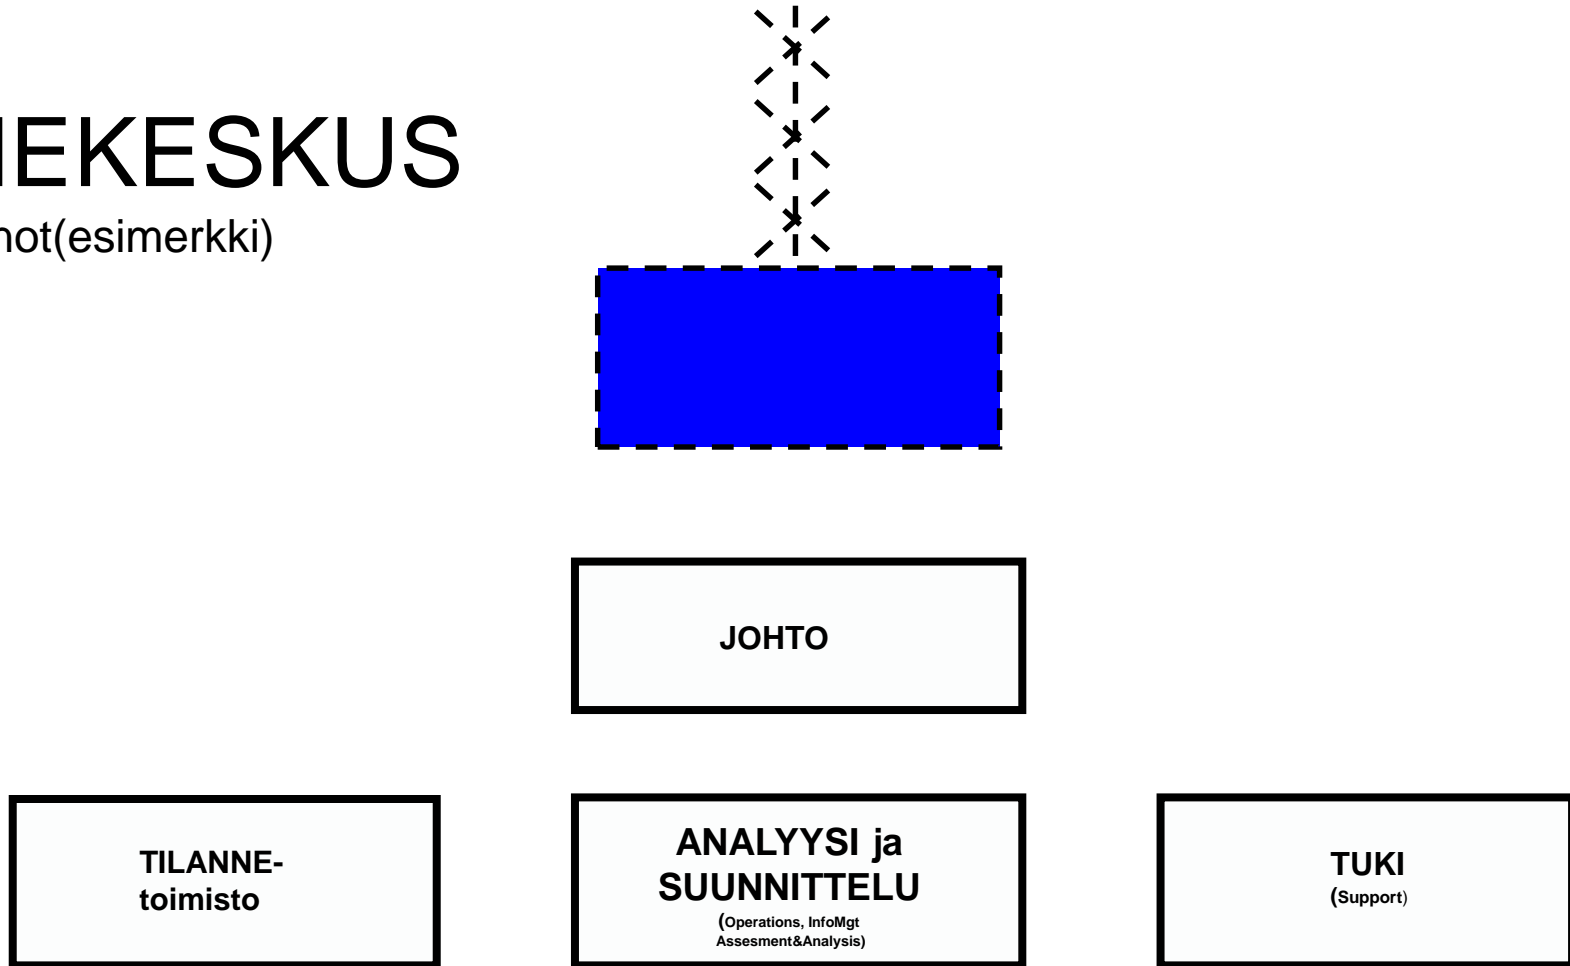

Jaa

Terminologiset sanastot

fi **tilannekuva**

sv lägesbild

en situation picture; < situation awareness (2)

määritelmä

koottu kuvaus vallitsevista olosuhteista, käsillä olevan tilanteen synnyttäneistä tapahtumista, tilannetta koskevista taustatiedoista ja tilanteen kehittymistä koskevista arvioista sekä eri toimijoiden toimintavalmiuksista

huomautus

Tilannekuvaa tarvitaan päätöksenteon tueksi.

Tilannekuva voidaan käsittää myös suppeammin tarkoittamaan vain esimerkiksi karttaa ja suullista tai kirjallista tietoa esillä olevasta tilanteesta.

TILANNEKESKUS

Toiminnot(esimerkki)

TILANNEKATSAUS

31.5.2020

Rovaniemellä noustu vahinkorajalle (Roi kaupunki). Vesi nousut tielle, kantatie 78 Roi - Kuusamo (PEL)

Ivalossa paikallisteitä poikki (Traficom) Joitakin taloja saarroksissa (PEL)