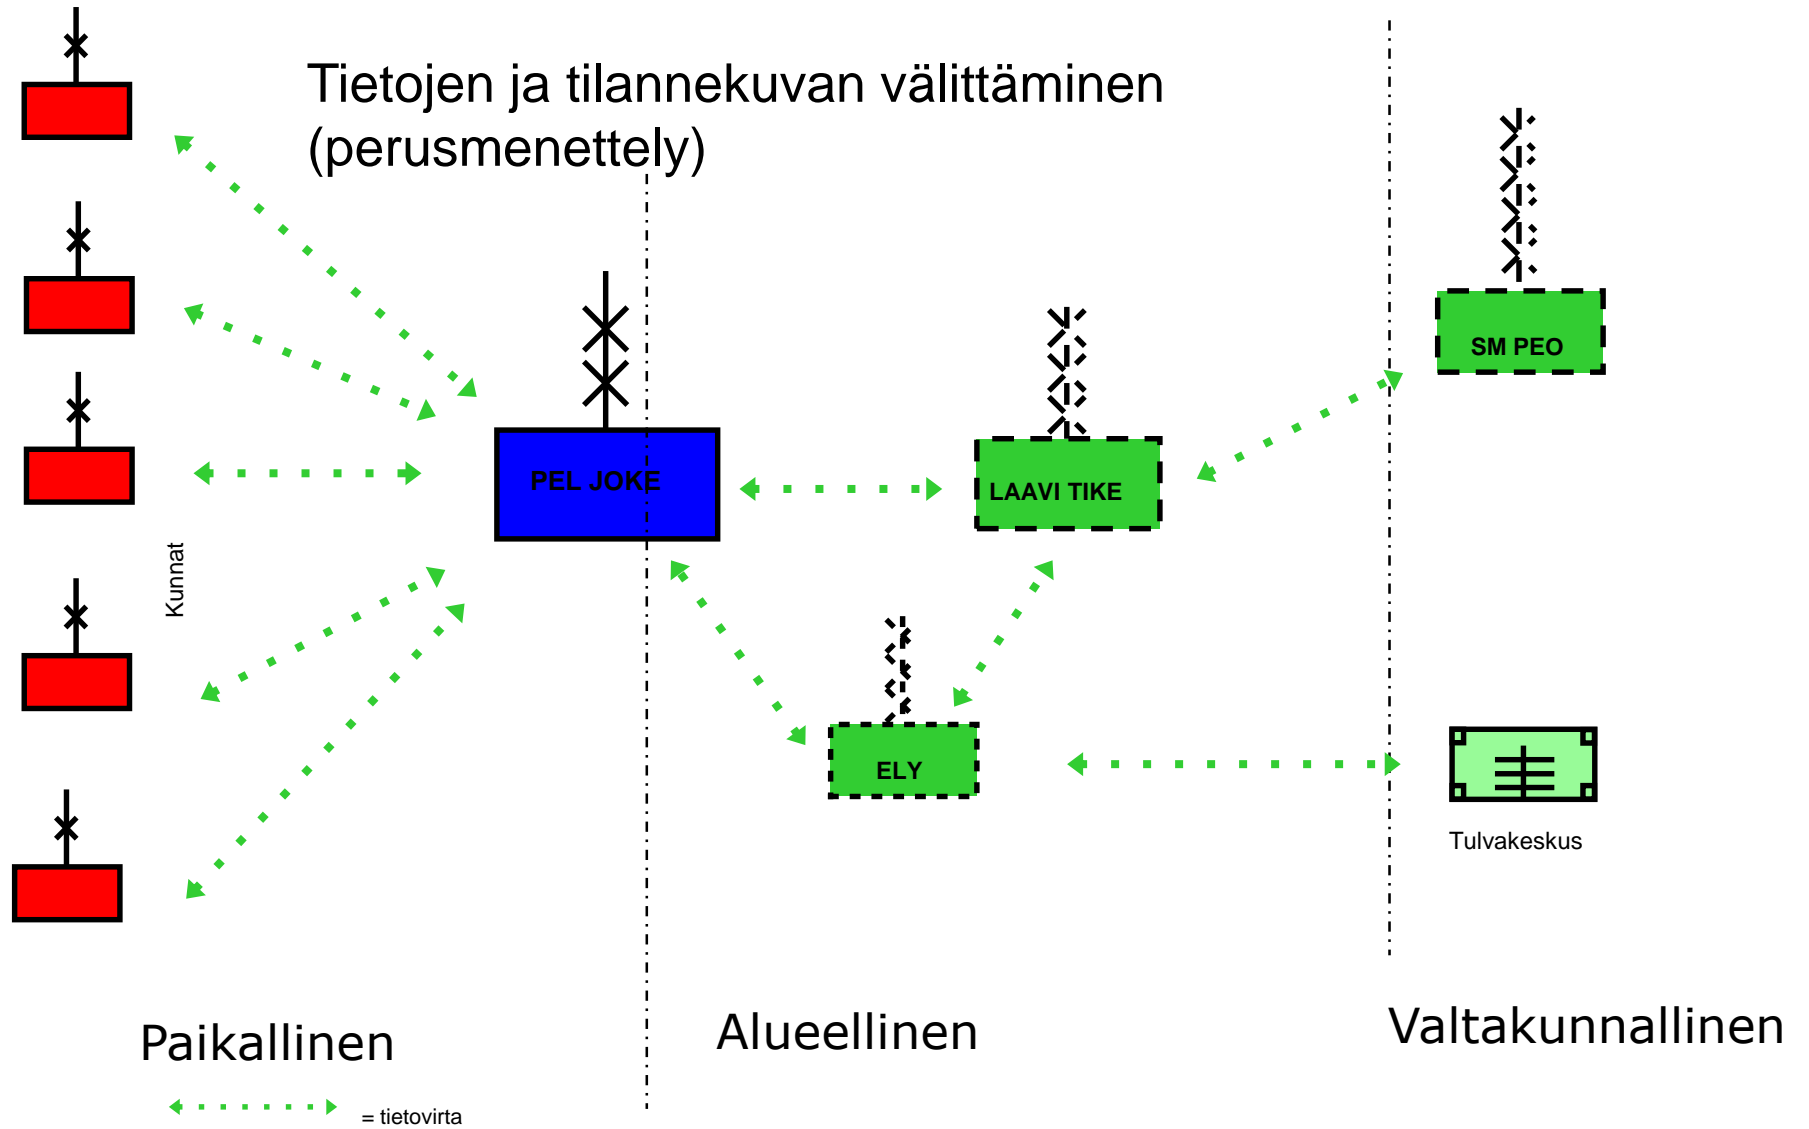

Jaa

Terminologiset sanastot

fi **tilannekuva**

sv lägesbild

en situation picture; < situation awareness (2)

määritelmä

koottu kuvaus vallitsevista olosuhteista, käsillä olevan tilanteen synnyttäneistä tapahtumista, tilannetta koskevista taustatiedoista ja tilanteen kehittymistä koskevista arvioista sekä eri toimijoiden toimintavalmiuksista

huomautus

Tilannekuvaa tarvitaan päätöksenteon tueksi.

Tilannekuva voidaan käsittää myös suppeammin tarkoittamaan vain esimerkiksi karttaa ja suullista tai kirjallista tietoa esillä olevasta tilanteesta.

TILANNEKESKUS

Toiminnot(esimerkki)

TILANNEKATSAUS

31.5.2020

Rovaniemellä noustu vahinkorajalle (Roi kaupunki). Vesi nousut tielle, kantatie 78 Roi - Kuusamo (PEL)

Ivalossa paikallisteitä poikki (Traficom) Joitakin taloja saarroksissa (PEL)