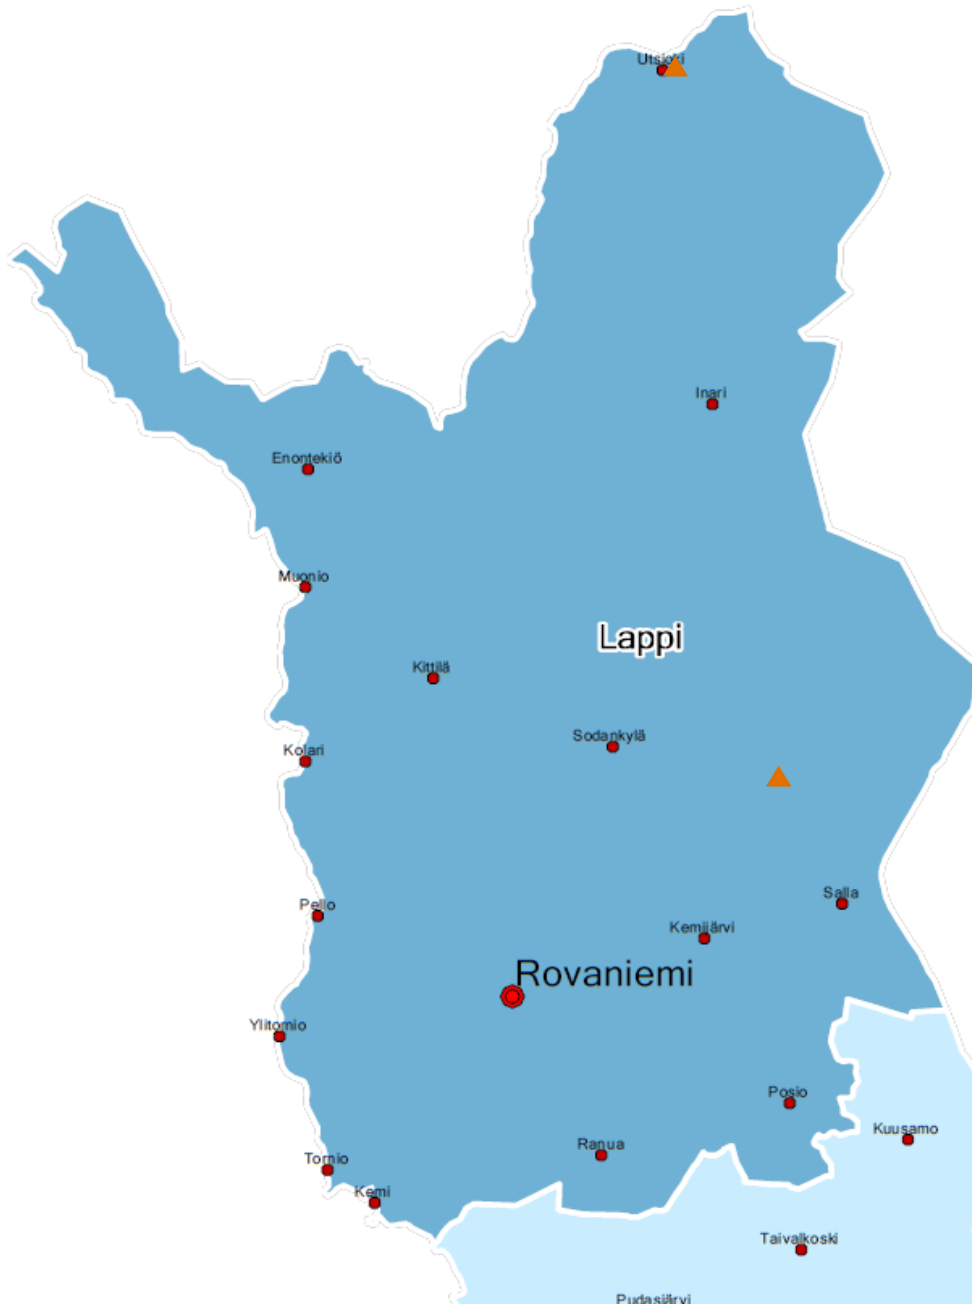

Lapin poliisilaitos

- **Pääpoliisiasema:**

Rovaniemi

- **Poliisiasemat:**

Kemi

Kemijärvi

Tornio

Enontekiö (Hetta)

Inari

Kittilä

Kolari

Muonio

Pello

Posio

Ranua

Salla

Sodankylä

Utsjoki

Ylitornio

Palvelupiste

Savukoski (lupa-asiat)