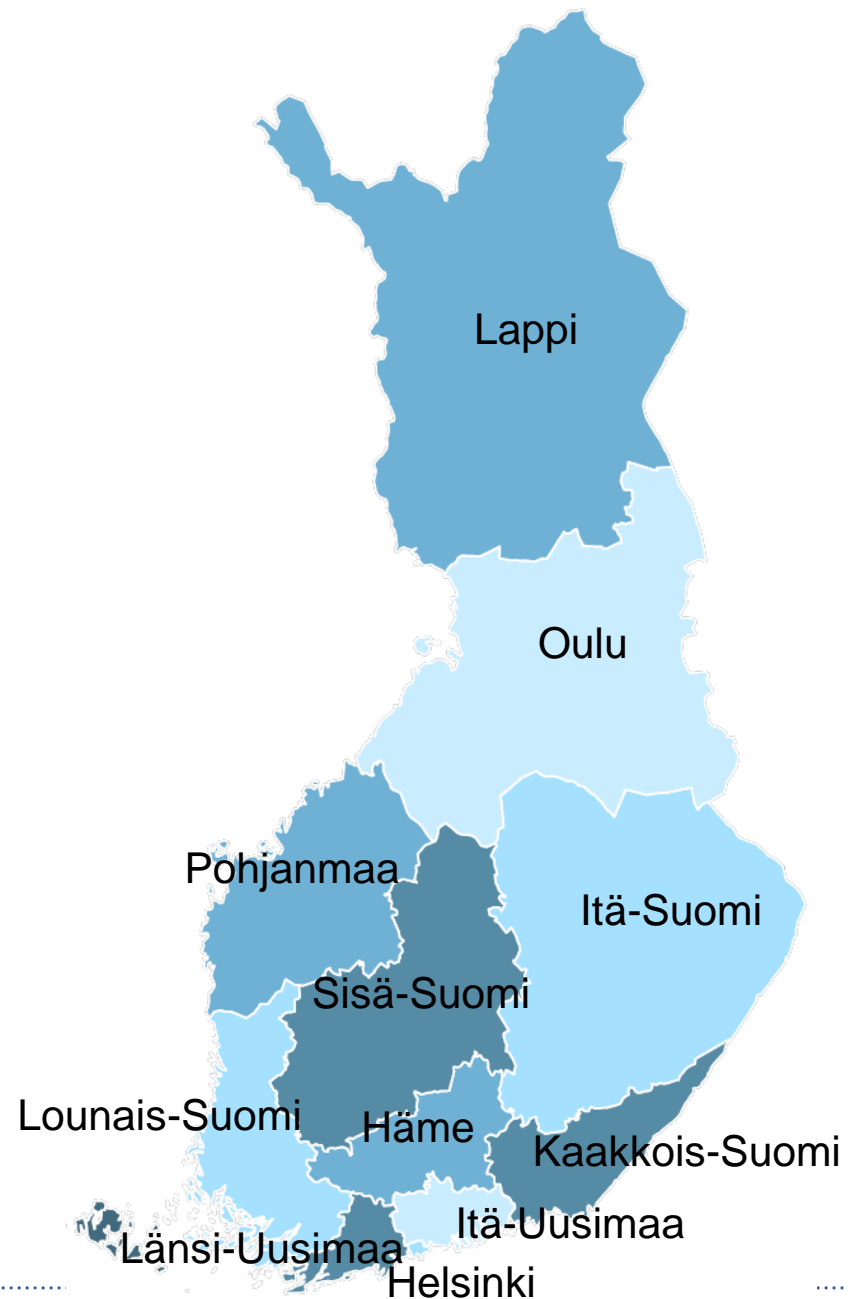

Pelastuspalveluseminaari 2021

Saariselkä 29.10.2021

Poliisipäällikkö Esa Heikkinen

Poliisin hallintorakenne 1.1.2016

Suomen poliisi

1.1.2014 lukien

11 poliisilaitosta

- Lapin poliisilaitos
- Oulun poliisilaitos
- Pohjanmaan poliisilaitos
- Sisä-Suomen poliisilaitos
- Itä-Suomen poliisilaitos
- Lounais-Suomen poliisilaitos
- Hämeen poliisilaitos
- Kaakkois-Suomen poliisilaitos
- Länsi-Uudenmaan poliisilaitos
- Itä-Uudenmaan poliisilaitos
- Helsingin poliisilaitos

v. 1991 249 poliisipiiriä >
1.12.1996 90 poliisilaitosta >
1.1.2009 24 poliisilaitosta >
1.1.2014 11 poliisilaitosta

Lapin poliisilaitos

- **Pääpoliisiasema:**

Rovaniemi

- **Poliisiasemat:**

Kemi

Kemijärvi

Tornio

Enontekiö (Hetta)

Inari

Kittilä

Kolari

Muonio

Pello

Posio

Ranua

Kenttäjohto 1

Kenttäjohto 2

Ryhmät 1-2

Ylä-Lapin luparyhmä
Sodankylä, Inari, Utsjoki,
Savukoski,

Ryhmät 1-5
(Rovaniemi,
Ranua)

Ryhmät 1-5
(Kemi, Tornio,
Ylitornio, Pello)

Kemi

Sodankylä