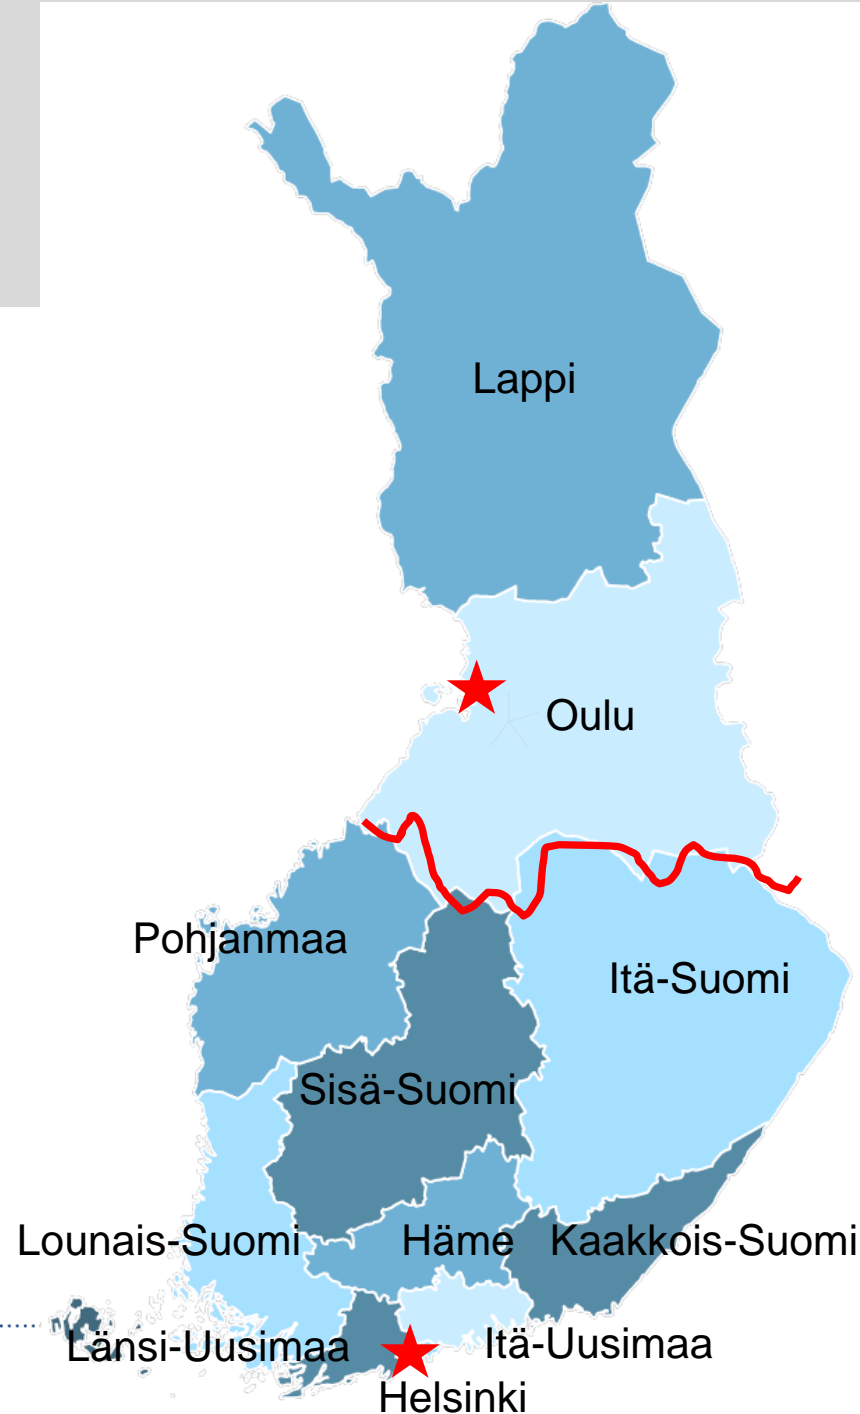

Poliisin johtokeskukset

Oulun johtokeskus

- Lapin poliisilaitos
- Oulun poliisilaitos

Helsingin johtokeskus

- Pohjanmaan poliisilaitos
- Sisä-Suomen poliisilaitos
- Itä-Suomen poliisilaitos
- Lounais-Suomen poliisilaitos
- Hämeen poliisilaitos
- Kaakkois-Suomen poliisilaitos
- Länsi-Uudenmaan poliisilaitos
- Itä-Uudenmaan poliisilaitos
- Helsingin poliisilaitos