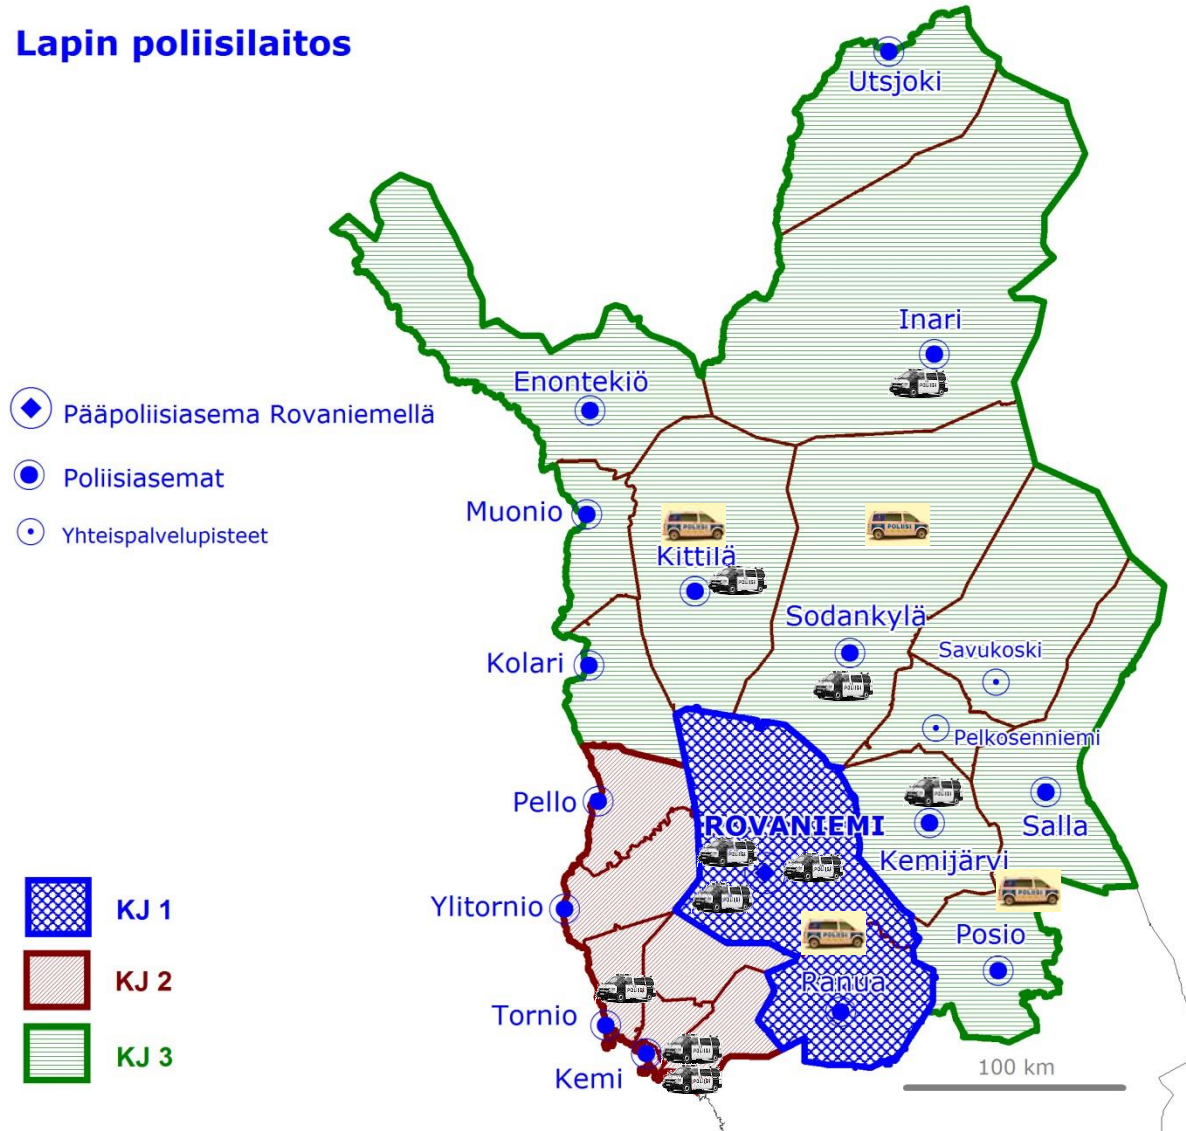

Lapin poliisilaitos