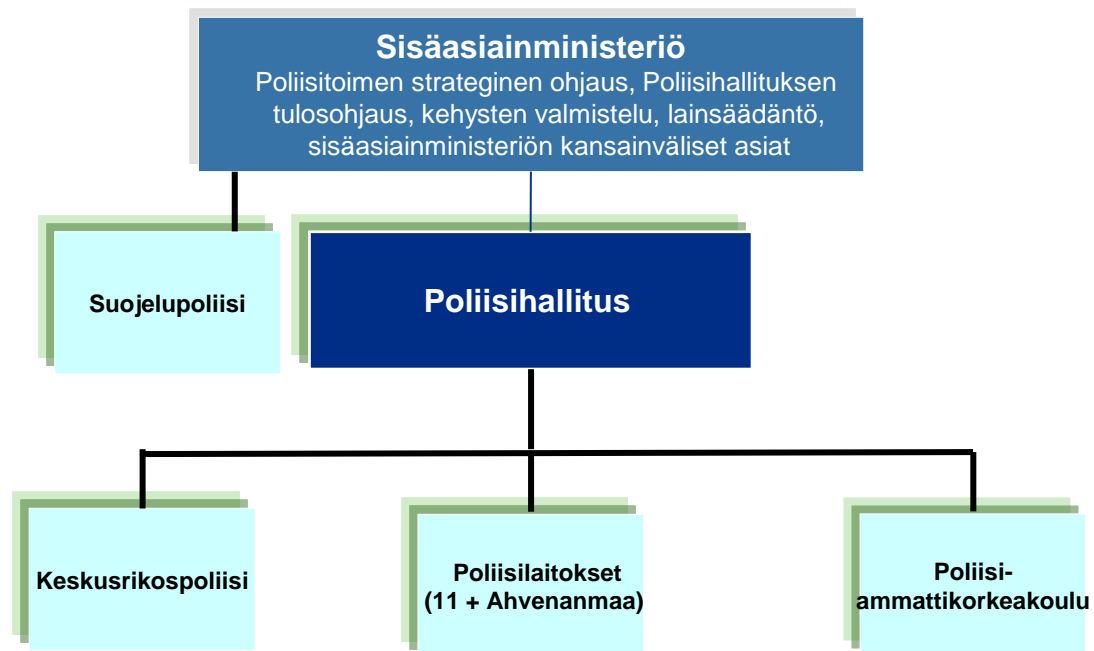

Pelastuspalveluseminaari 2021

Saariselkä 29.10.2021

Poliisipäällikkö Esa Heikkinen

Poliisin hallintorakenne 1.1.2016

Suomen poliisi

1.1.2014 lukien

11 poliisilaitosta

- Lapin poliisilaitos
- Oulun poliisilaitos
- Pohjanmaan poliisilaitos
- Sisä-Suomen poliisilaitos
- Itä-Suomen poliisilaitos
- Lounais-Suomen poliisilaitos
- Hämeen poliisilaitos
- Kaakkois-Suomen poliisilaitos
- Länsi-Uudenmaan poliisilaitos
- Itä-Uudenmaan poliisilaitos
- Helsingin poliisilaitos

v. 1991 249 poliisipiiriä >
1.12.1996 90 poliisilaitosta >
1.1.2009 24 poliisilaitosta >
1.1.2014 11 poliisilaitosta

Lapin poliisilaitos

- **Pääpoliisiasema:**

Rovaniemi

- **Poliisiasemat:**

Kemi

Kemijärvi

Tornio