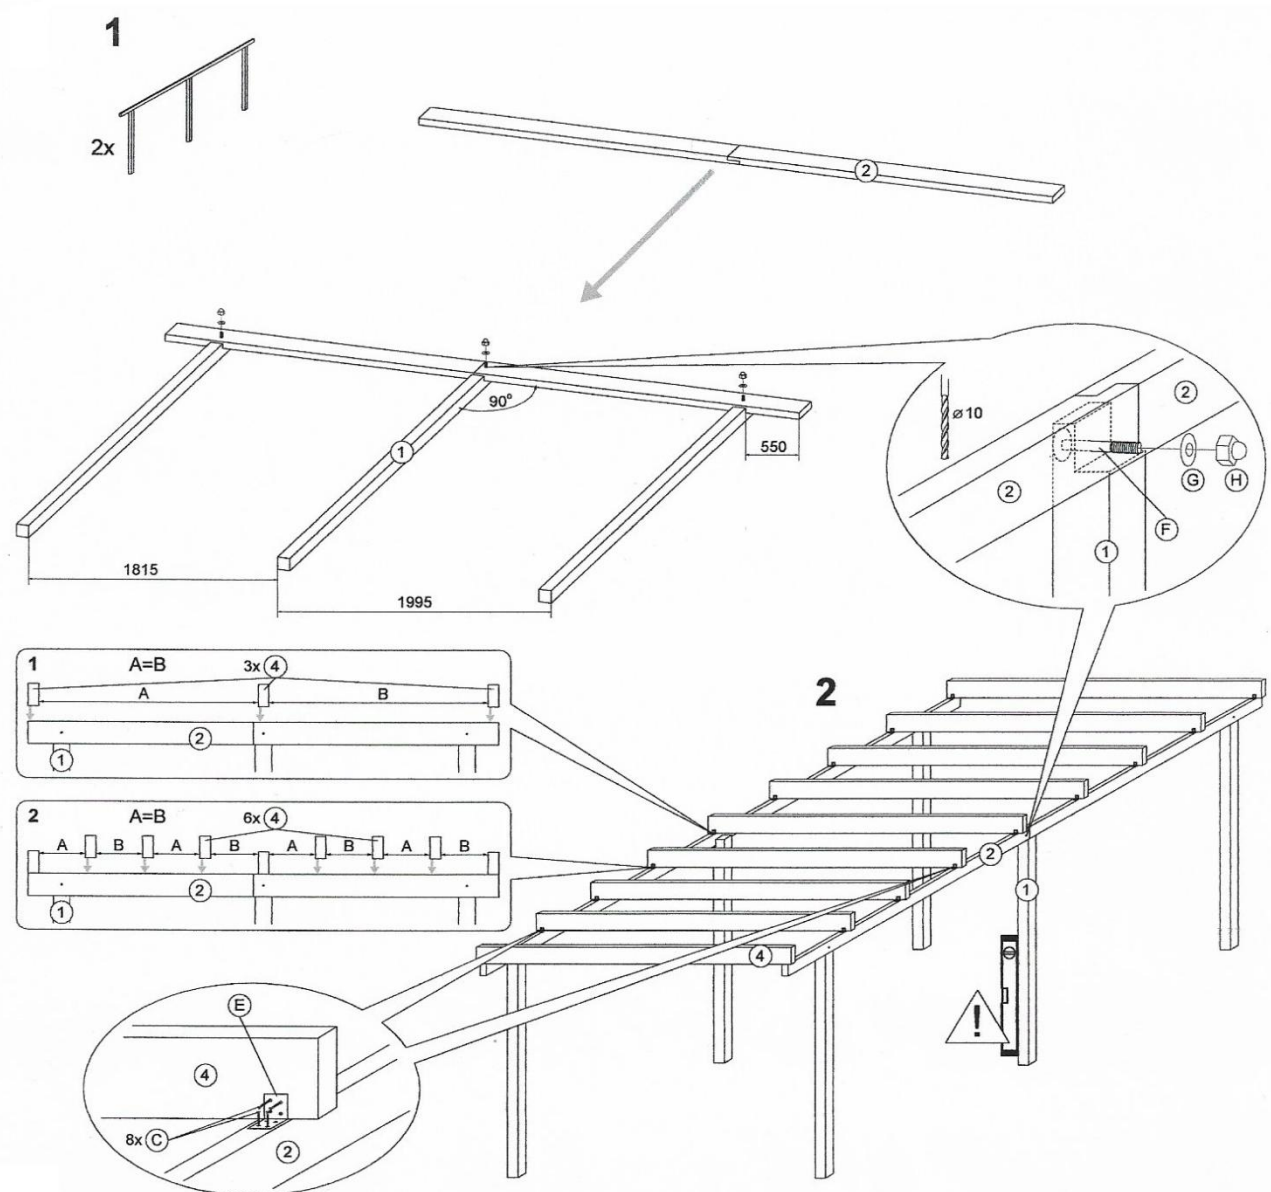

DELTA / STELMET
303 x 505 cm

-  **4x (A)** - 5 x 120
-  **12x (B)** - 5 x 90
-  **144x (C)** - 4 x 30
-  **40x (D)** - 2,7 x 70
-  **18x (E)** - 60 x 60 x 40
-  **6x (F)** - M10 x 120
-  **6x (G)** - M10
-  **6x (H)** - M10
-  **135x (I)** - 4 x 30

Autokatos / pergola PVC

- Kerrosala n. 15,3 m² - Ulkomitat. Syvyys 505 cm x leveys 303 cm x korkeus 218 cm
- Pylväät: 9 cm x 9 cm - Kattolevyt: PVC kate. - Puumateriaali: Paineekyllästetty mänty.
- Paino 235 kg