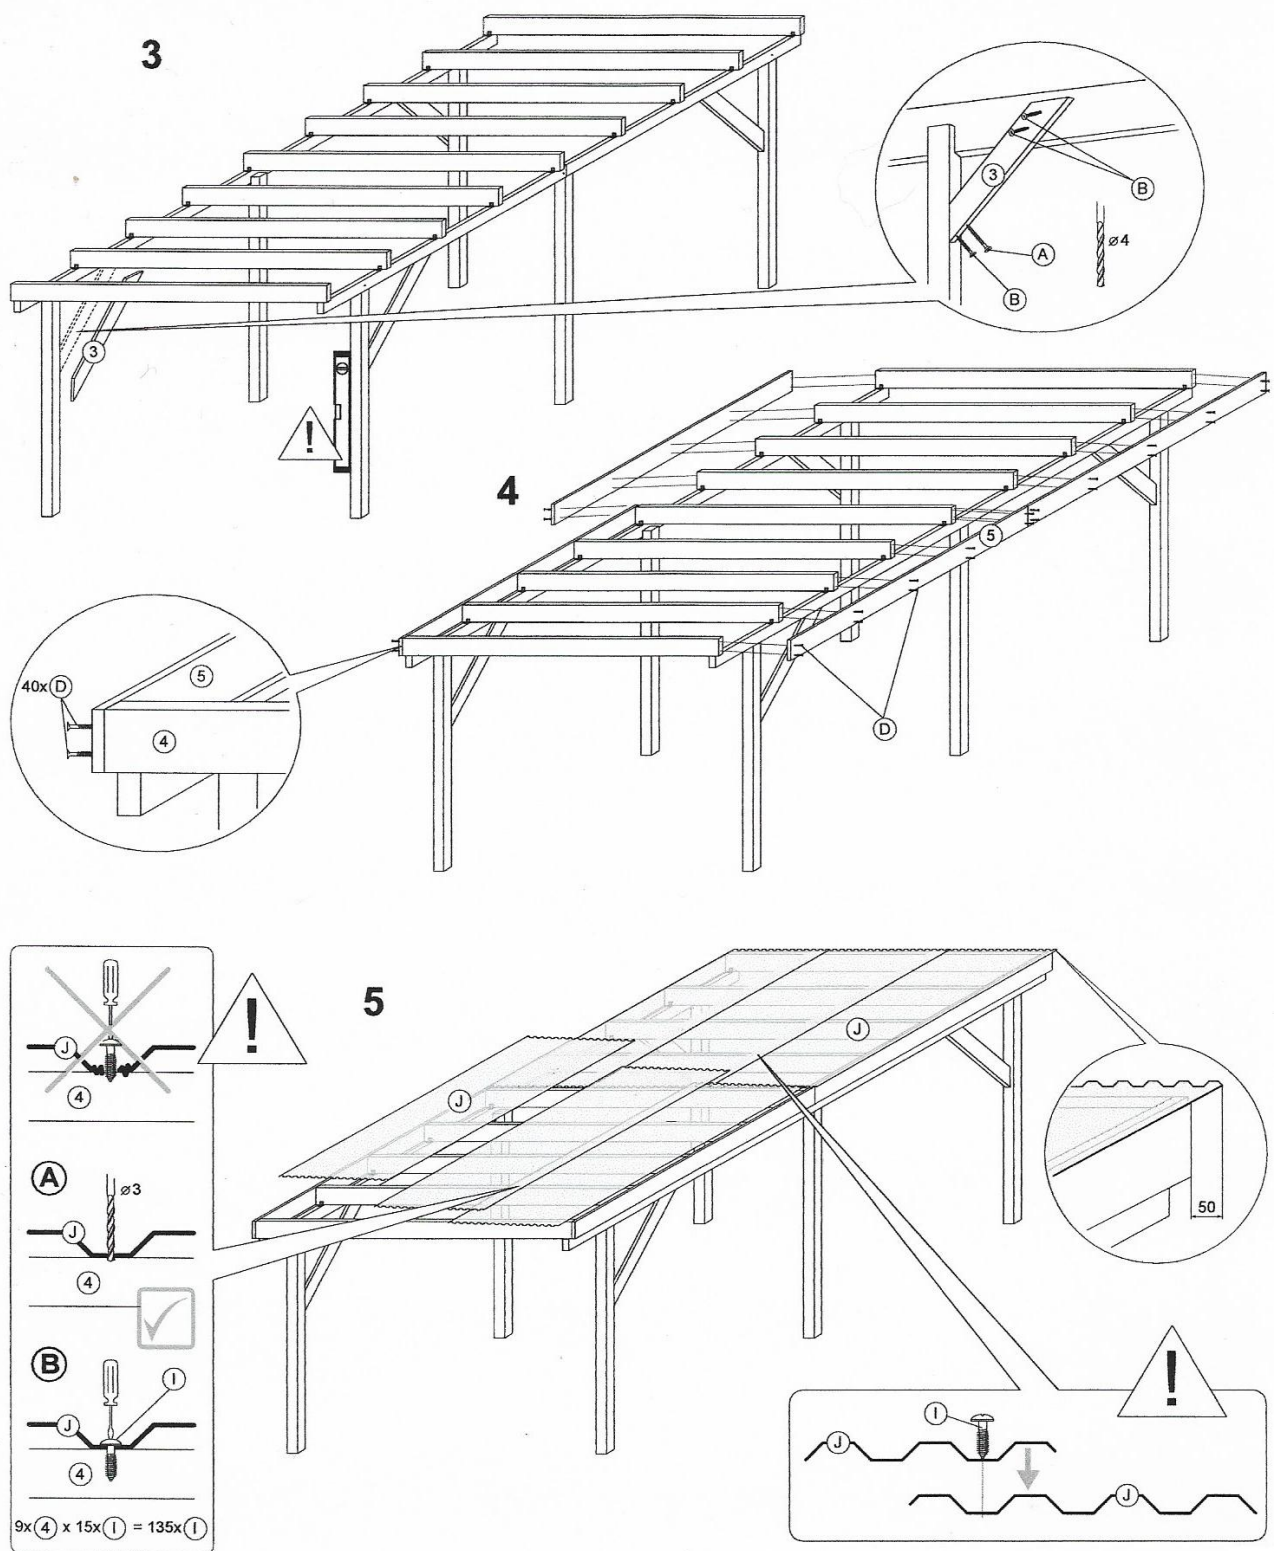

DELTA / STELMET
303 x 505 cm

-  **4x (A)** - 5 x 120
-  **12x (B)** - 5 x 90
-  **144x (C)** - 4 x 30
-  **40x (D)** - 2,7 x 70
-  **18x (E)** - 60 x 60 x 40
-  **6x (F)** - M10 x 120
-  **6x (G)** - M10
-  **6x (H)** - M10
-  **135x (I)** - 4 x 30

Autokatos / pergola PVC

- Kerrosala n. 15,3 m² - Ulkomitat. Syvyys 505 cm x leveys 303 cm x korkeus 218 cm
- Pylväät: 9 cm x 9 cm - Kattolevyt: PVC kate. - Puumateriaali: Paineekyllästetty mänty.
- Paino 235 kg