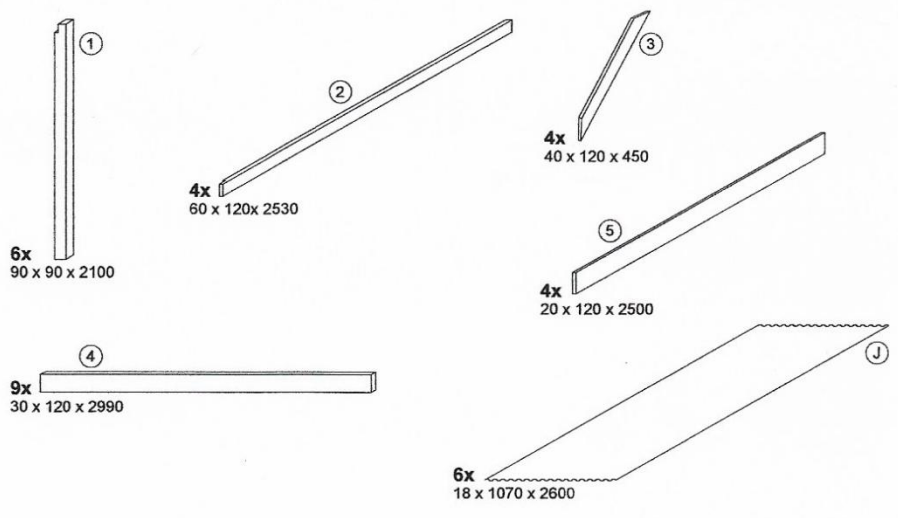

DELTA / STELMET
303 x 505 cm

-  **4x (A)** - 5 x 120
-  **12x (B)** - 5 x 90
-  **144x (C)** - 4 x 30
-  **40x (D)** - 2,7 x 70
-  **18x (E)** - 60 x 60 x 40
-  **6x (F)** - M10 x 120
-  **6x (G)** - M10
-  **6x (H)** - M10
-  **135x (I)** - 4 x 30

Autokatos / pergola PVC

- Kerrosala n. 15,3 m² - Ulkomitat. Syvyys 505 cm x leveys 303 cm x korkeus 218 cm
- Pylväät: 9 cm x 9 cm - Kattolevyt: PVC kate. - Puumateriaali: Paineekyllästetty mänty.
- Paino 235 kg