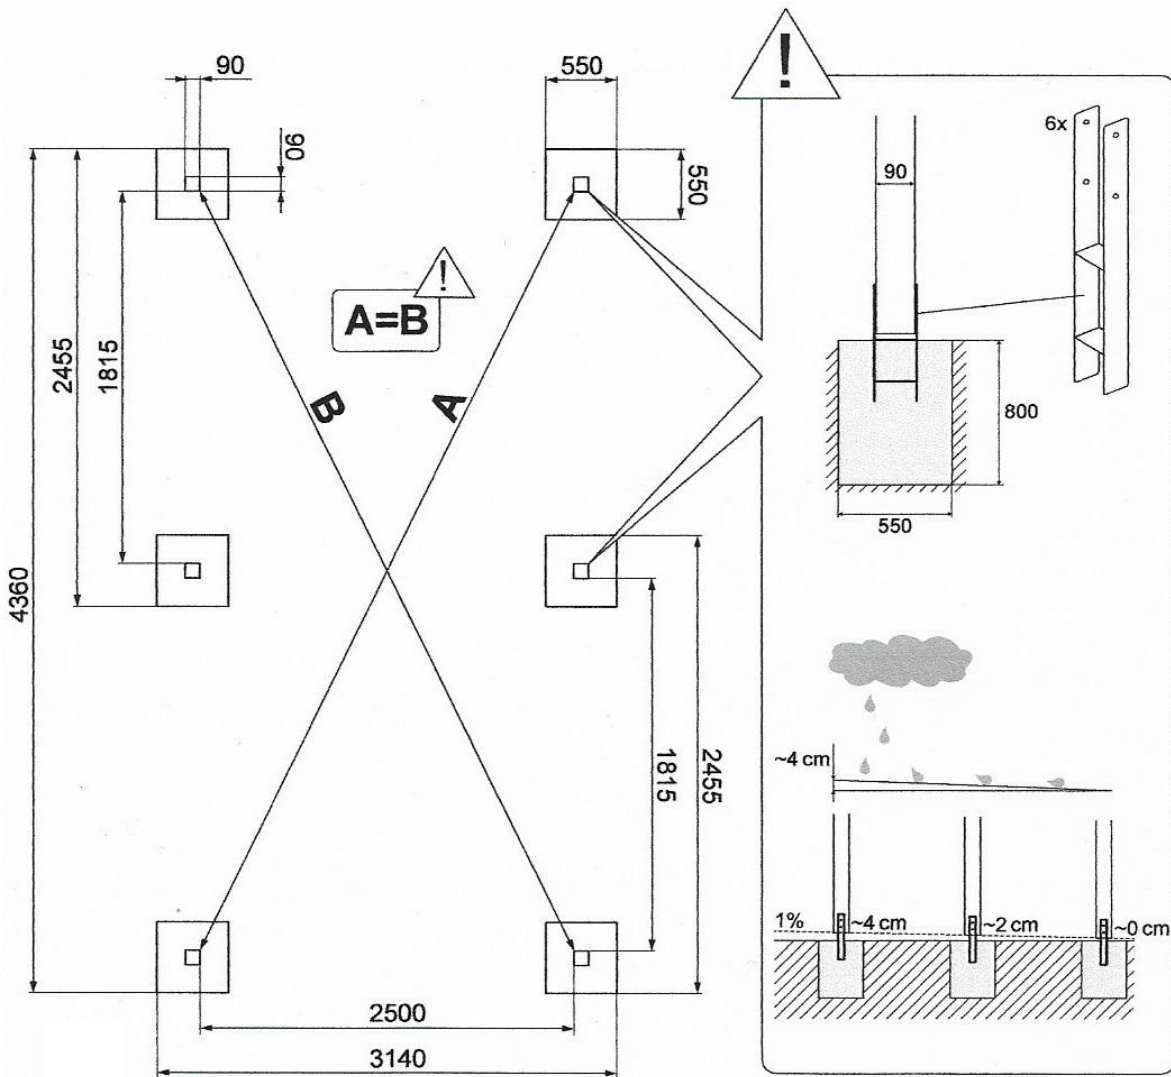

DELTA / STELMET
303 x 505 cm

-  **4x (A)** - 5 x 120
-  **12x (B)** - 5 x 90
-  **144x (C)** - 4 x 30
-  **40x (D)** - 2,7 x 70
-  **18x (E)** - 60 x 60 x 40
-  **6x (F)** - M10 x 120
-  **6x (G)** - M10
-  **6x (H)** - M10
-  **135x (I)** - 4 x 30

Autokatos / pergola PVC

- Kerrosala n. 15,3 m² - Ulkomitat. Syvyys 505 cm x leveys 303 cm x korkeus 218 cm
- Pylväät: 9 cm x 9 cm - Kattolevyt: PVC kate. - Puumateriaali: Paineekyllästetty mänty.
- Paino 235 kg