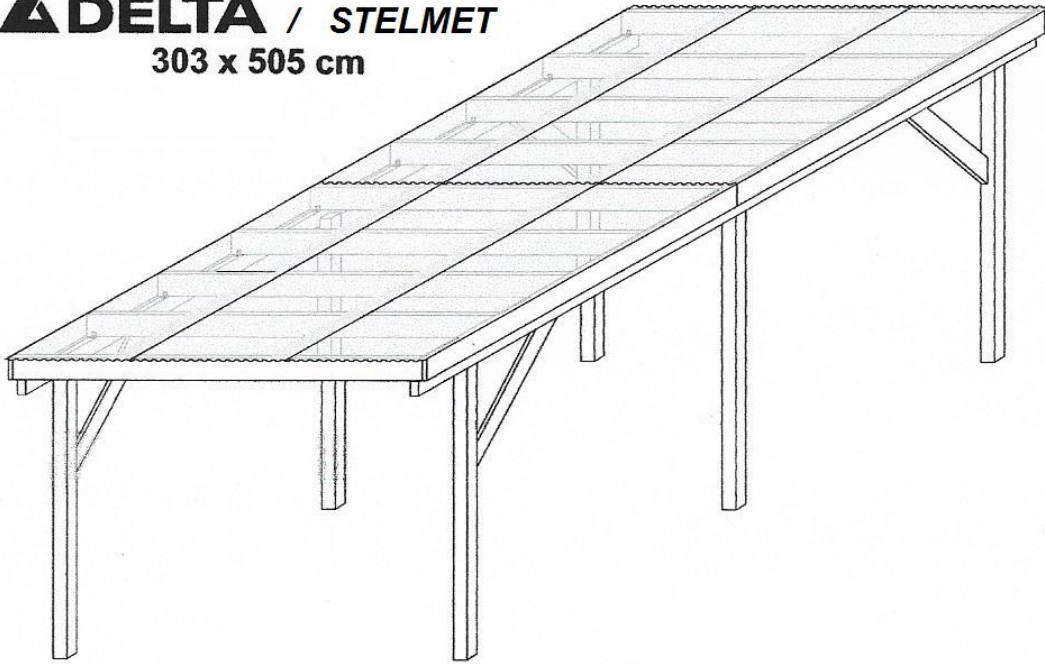

DELTA / STELMET
303 x 505 cm

-  **4x (A)** - 5 x 120
-  **12x (B)** - 5 x 90
-  **144x (C)** - 4 x 30
-  **40x (D)** - 2,7 x 70
-  **18x (E)** - 60 x 60 x 40
-  **6x (F)** - M10 x 120
-  **6x (G)** - M10
-  **6x (H)** - M10
-  **135x (I)** - 4 x 30

Autokatos / pergola PVC

- Kerrosala n. 15,3 m² - Ulkomitat. Syvyys 505 cm x leveys 303 cm x korkeus 218 cm
- Pylväät: 9 cm x 9 cm - Kattolevyt: PVC kate. - Puumateriaali: Paineekyllästetty mänty.
- Paino 235 kg