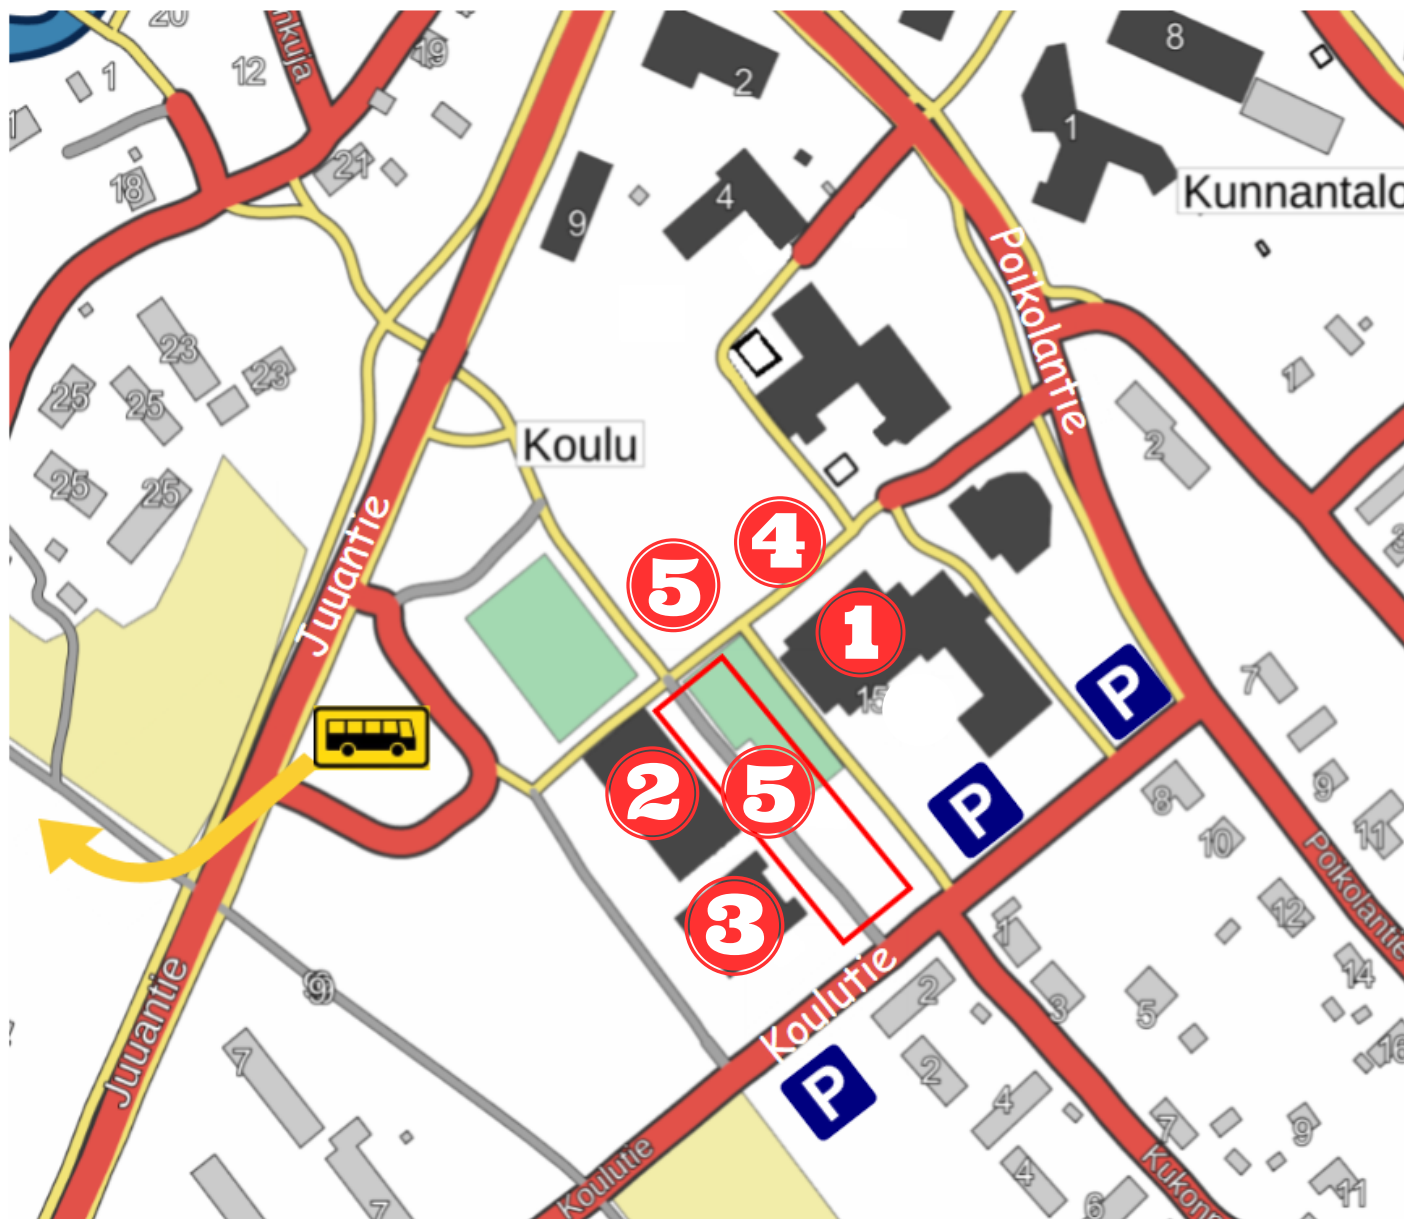

# Pielisen Messut Juuka 2023 - aluekartta

**1** Liikunta-kulttuuritalo

**2** Tulikivi-areena

**3** Vanha sali

**4** Messutori pienmyyjille

**5** Ulko-osastot

**P** Näytteilleasettajien paikoitus

 Bussikuljetus messuparkista