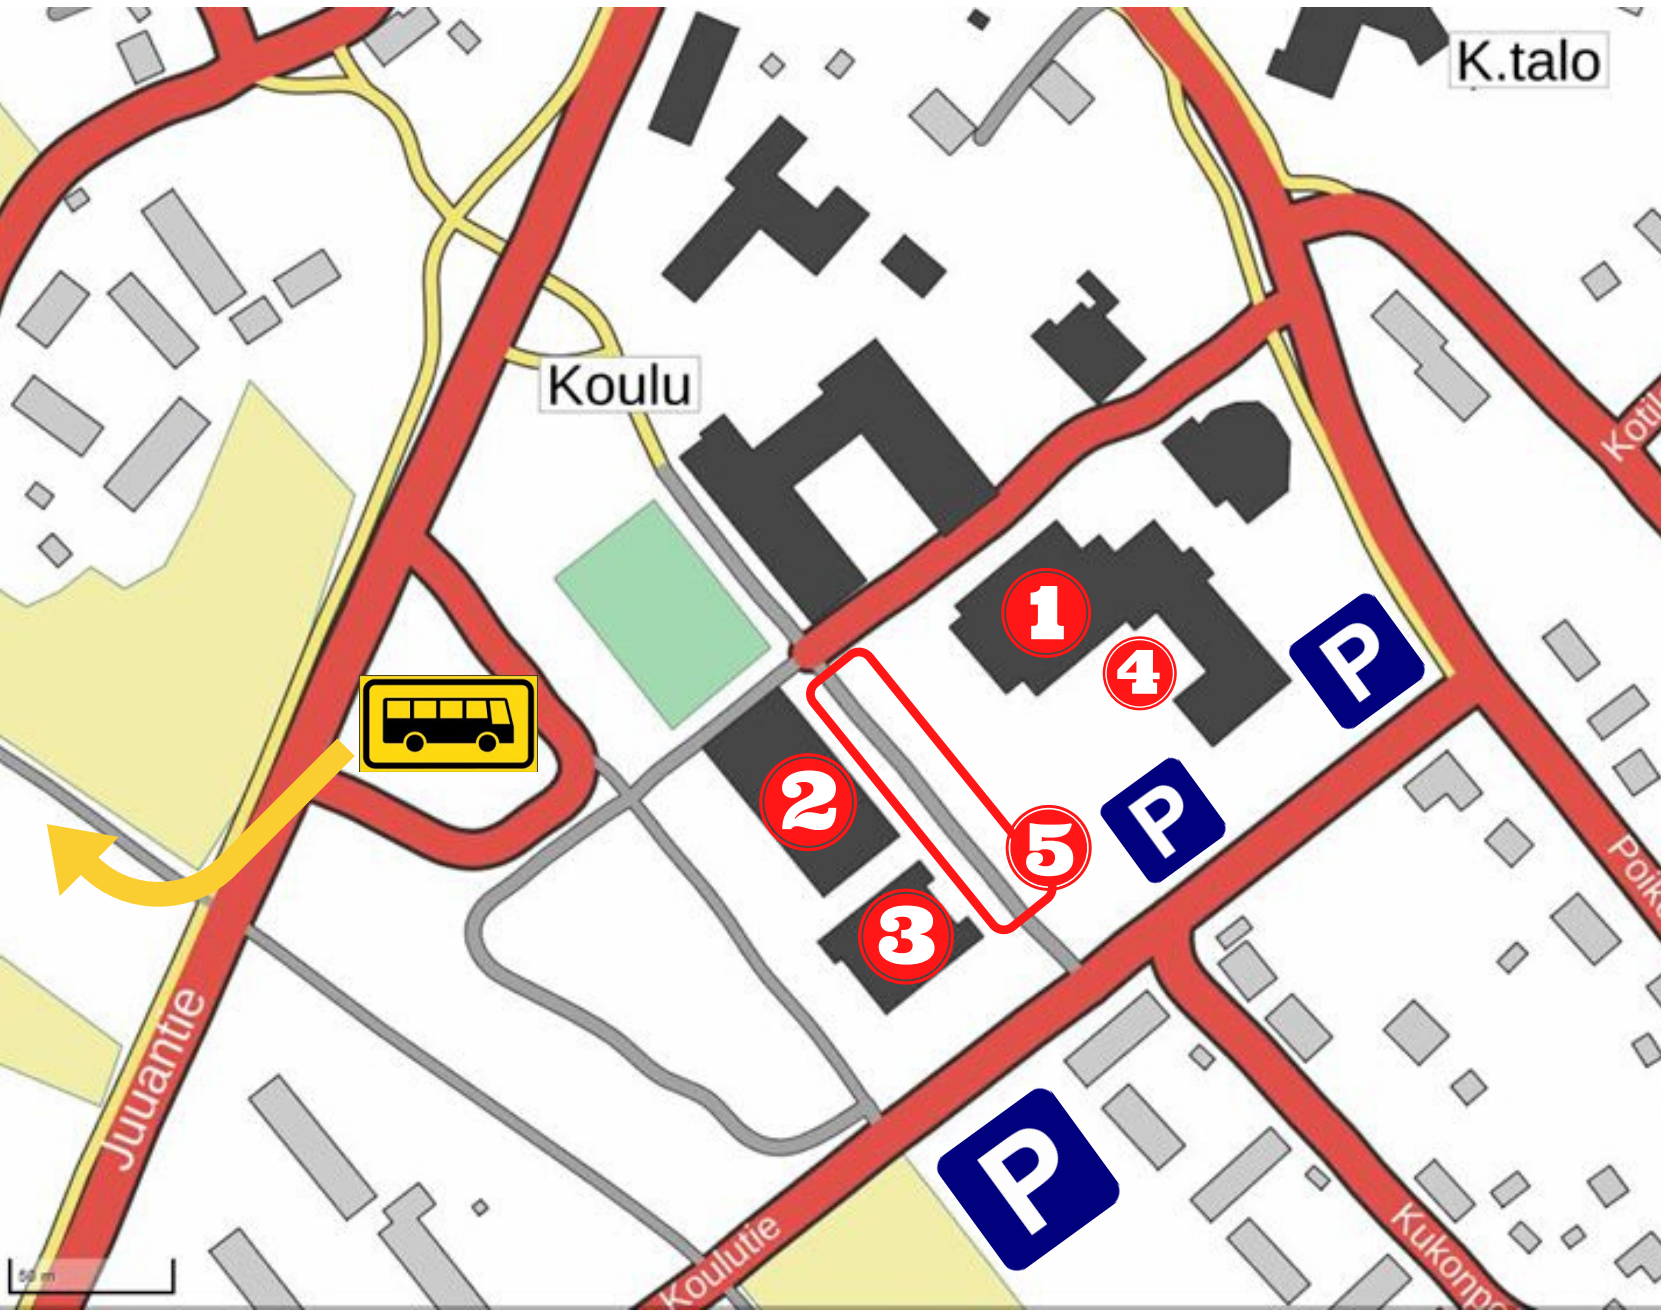

Pielisen Messut Juuka 2020 - aluekartta

- 1** Liikunta-kulttuuritalo
- 2** Tulikivi-areena
- 3** Vanha sali
- 4** Messutori pienmyyjille
- 5** Ulko-osastot
- P** Näytteilleasettajien paikoitus
-  Bussikuljetus messuparkista