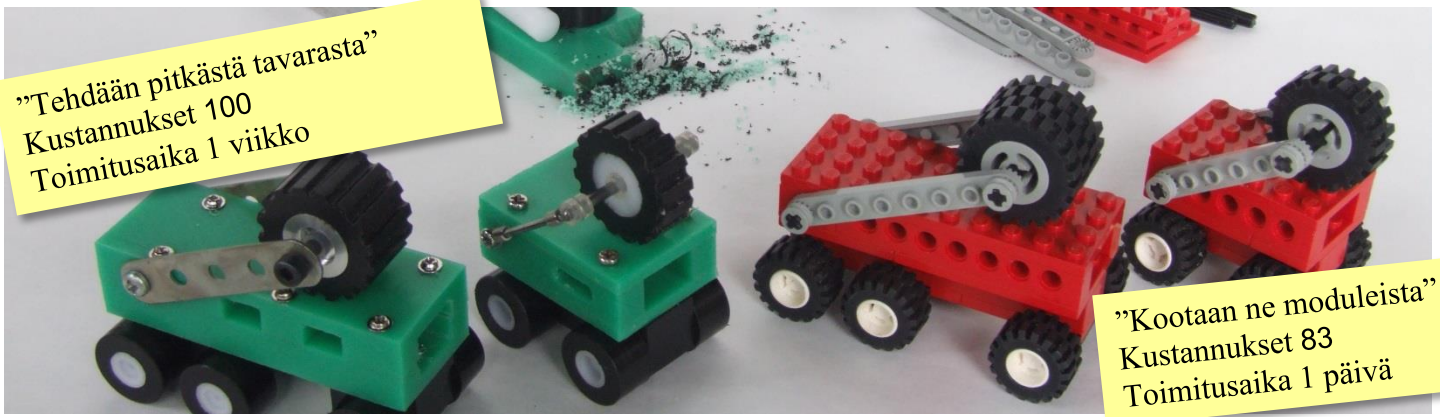

ModulPlan

Moduloi – ja menesty

”Tehdään pitkästä tavarasta”
Kustannukset 100
Toimitusaika 1 viikko

”Kootaan ne moduleista”
Kustannukset 83
Toimitusaika 1 päivä

Tiesitkö, että kun järkeistät moduloimalla tuotteitasi voit lisätä yrityksesi tuottoja sadoillatuhansilla euroilla? Tai enemmän.

Suuntaviivat tuottoihin löytyvät jopa 10 työpäivässä.

Asiantuntijoiillamme on vuosikymmenien kokemus tuotteiden moduloinnista.

He pystyvät nopeasti hahmottamaan nykyiset tuoterakenteesi ja määrittämään moduloinnin potentiaalin.

Ja sen millaisiin tuloksiin voidaan päästä ja millaisiin panostuksiin.

Mitä nopeammin pääset moduloinnissa alkuun, sitä nopeammin pääset tuottoihin käsiksi.

Tätä hyvää ei kannata odottaa!

ModulPlan-palvelupaketti auttaa sinut alkuun, kun haluat pienentää kustannuksia ja nopeuttaa toimintaa.

ModulPlan palvelupaketin sisältö

Analyysi tuotteiden ja toiminnan nykytilasta tunnuslukuineen

Kehitystavoitteiden määrittely

Saavutettavat taloudelliset suorat ja välilliset hyödyt

Kehitystyön vaatimat resurssit, panostukset ja aikataulu

Selkeä raportti ja siihen liittyvä esitysmateriaali

Näin se tehdään

ModulPlan-prosessi on suunniteltu siten, että asiakkaan työmäärä on minimoitu

- aloituspalaveri 4 h
- asiantuntijamme analysoivat tilanteen ja laativat selvitykset saatujen tietojen pohjalta
- asiakkaan puolelta osallistuu 2-3 avainhenkilöä
- kaksi 2-3 h työpalaveria
- noin kaksi puolen tunnin puhelinkeskustelua
- raportti modulointianalyysistä
- loppupalaveri 3 h
- prosessin kesto 2-4 viikkoa

Pane kehityksen pyörät pyörimään! Soita ModulPlan-asiiantuntijalle
Ilkka Klemetti 040 545 3044
Paavo Kujala 040 703 4500

Lyömätön hintatakuu

ModulPlan-palvelupaketin hinta on 5 200 € (ALV 0%).

Jos olet tyytymätön palveluun myyjästä riippuvasta syystä, maksetut rahat palautetaan tai maksamattomat laskut mitätöidään.

pivota

Pivota Ky
Korpintie 18
68660 Pietarsaari
Puhelin: 040 545 3044
ilkka.klemetti@pivota.fi
www.pivota.fi