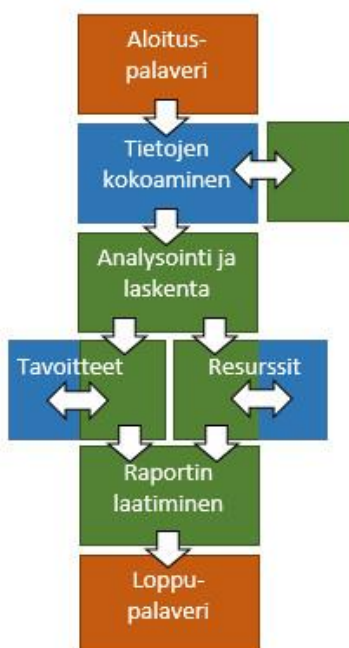

- Asiakas ja ModulPlan-asiiantuntijat
- Asiakas
- ModulPlan-asiiantuntijat