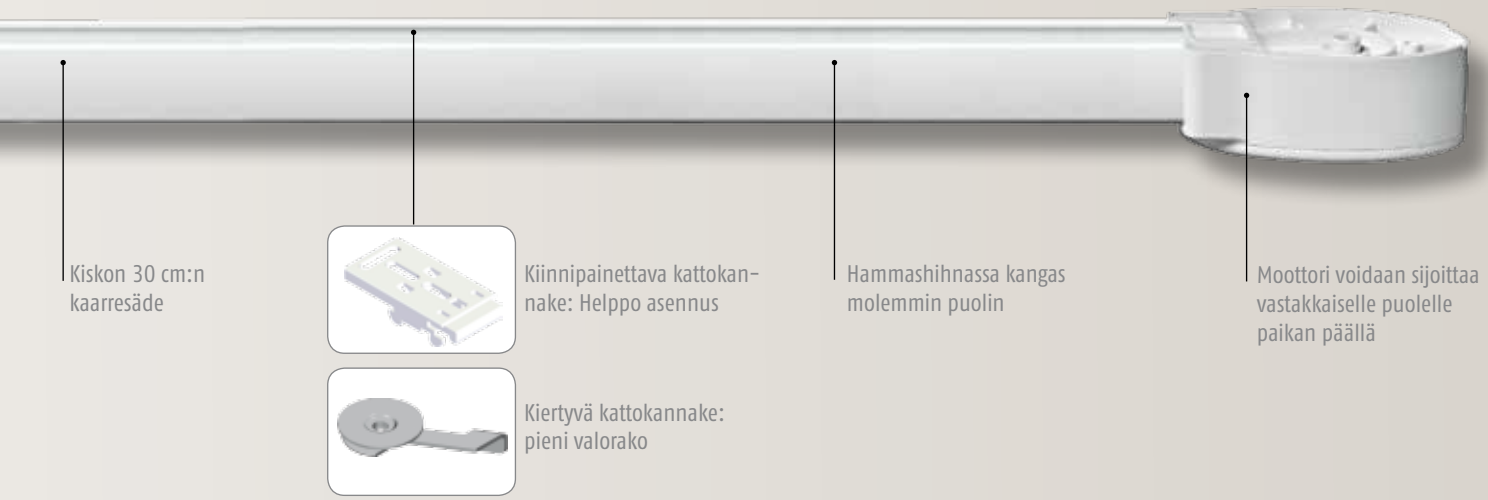

Glydea™ – ero on yksityiskohdissa

Glydea™:n hienostuneisuus näkyy moottorin ja kiskon yksinkertaisissa muodoissa ja sulavalinjaisuudessa.

Esteettisyys

- Somfy-innovaatio: Kotelon patentoitu ja siisti muotoilu piilottaa kaapeloinnin ja suojaa liittimiä ja moottorin sisäisiä ohjausmoduuleita.
- Pienempi valorako kiskon rakenteen ja kiertyvä kattokannake.
- Säädetävät liikerajat mahdollistavat verhon kauniin laskeutumisen.

Kiskon 30 cm:n
kaarresäde

Kiinnipainettava kattokan-
nake: Helppo asennus

Hammashihnassa kangas
molemmiin puolin

Moottori voidaan sijoittaa
vastakkaiselle puolelle
paikan päällä

Kiertyvä kattokannake:
pieni valorako