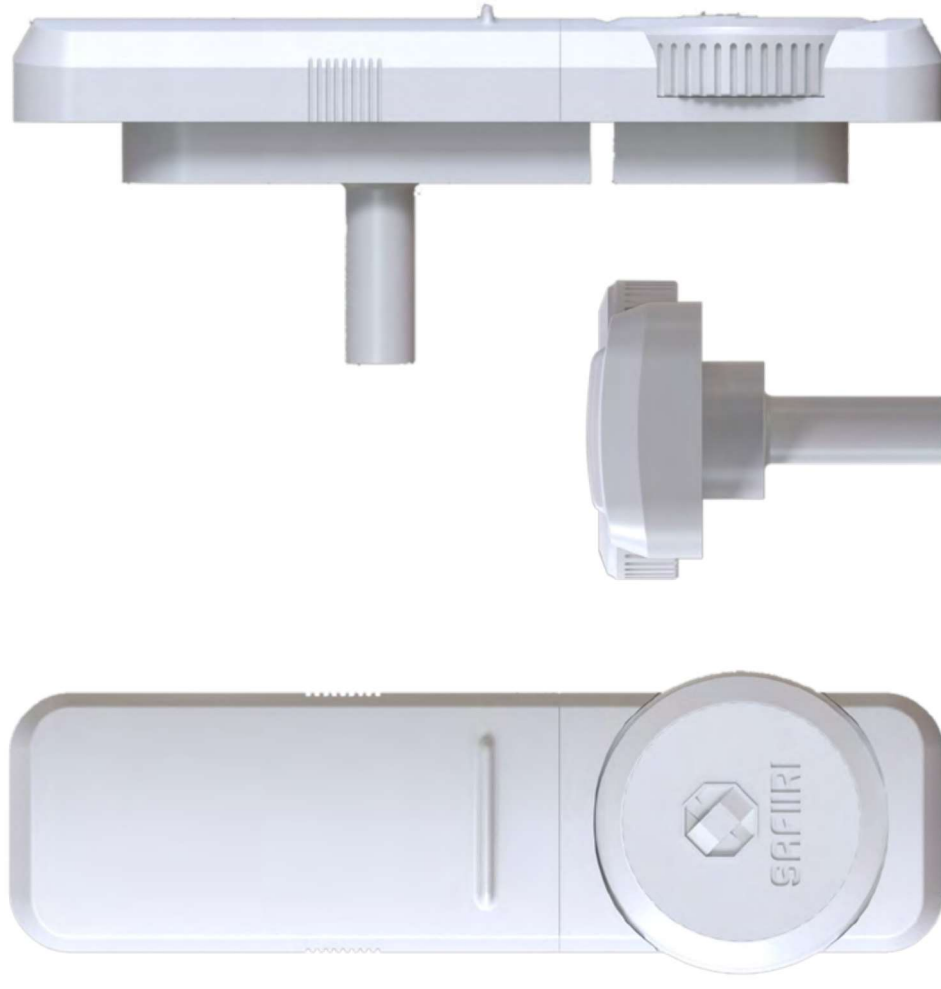

TAKUULLA KOTIMAINEN

ulvilankaihdin.fi