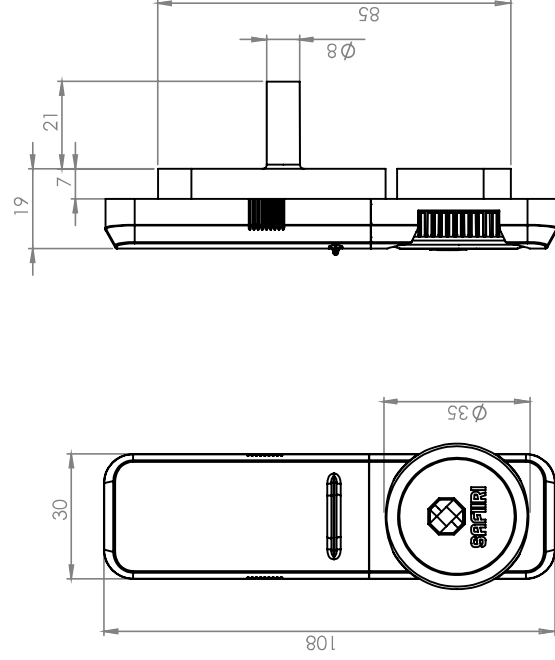

MITAT

VÄRIT

valkoinen