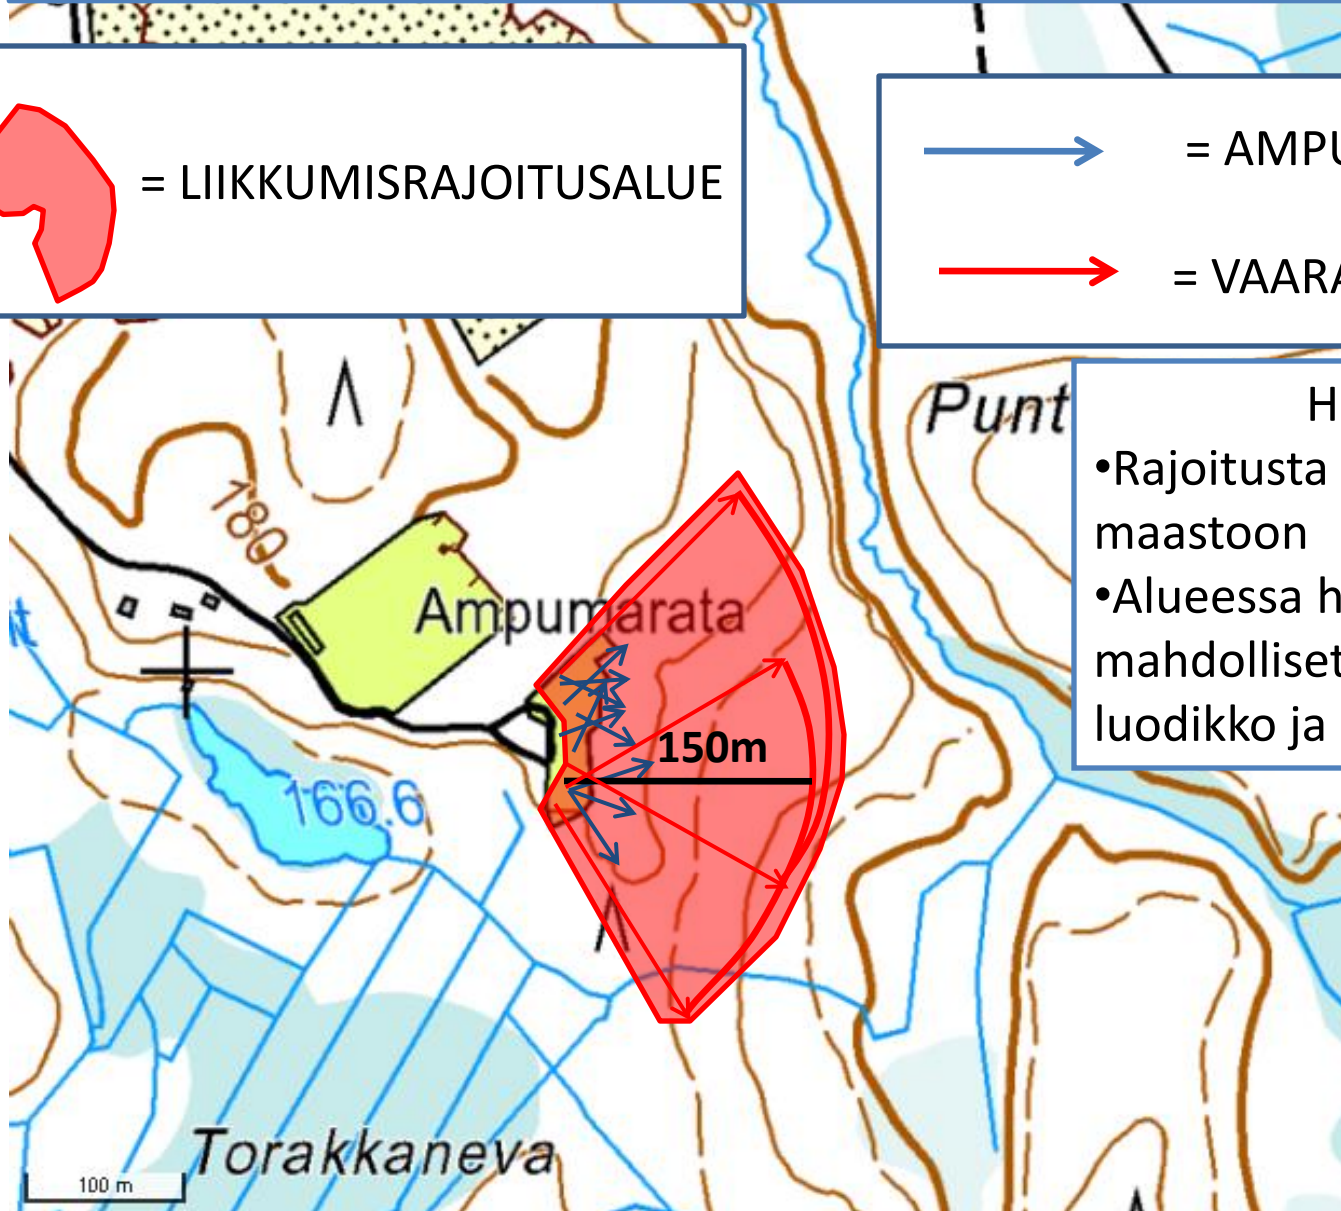

= AMPUMASUUNTA

= VAARA-ALUEEN RAJA

= LIIKKUMISRAJOITUSALUE

HUOM!

- Rajoitusta ei ole merkitty maastoon
- Alueessa huomioitu mahdolliset kimmokkeet luodikko ja hirviradoilta

Torakkakankaan hirviradan vaara-alue

= AMPUMASUUNTA

= VAARA-ALUEEN RAJA

= LIIKKUMISRAJOITUSALUE

HUOM!

- Rajoitusta ei ole merkitty maastoon
- Alueessa huomioitu mahdolliset kimmokkeet luodikko ja hirviradoilta

Torakkakankaan haulikkoradan vaara-alue

= LIKKUMISRAJOITUSALUE

= AMPUMASUUNTA

= VAARA-ALUEEN RAJA

HUOM!

- Rajoitusta ei ole merkitty maastoon
- Alueessa huomioitu mahdolliset kimmokkeet luodikko ja hirviradoilta

Torakkakankaan Skeet-radan vaara-alue

= LIKKUMISRAJOITUSALUE

= AMPUMASUUNTA

= VAARA-ALUEEN RAJA

HUOM!

- Rajoitusta ei ole merkitty maastoon
- Alueessa huomioitu mahdolliset kimmokkeet luodikko ja hirviradoilta

Torakkakankaan Trap-radan vaara-alue