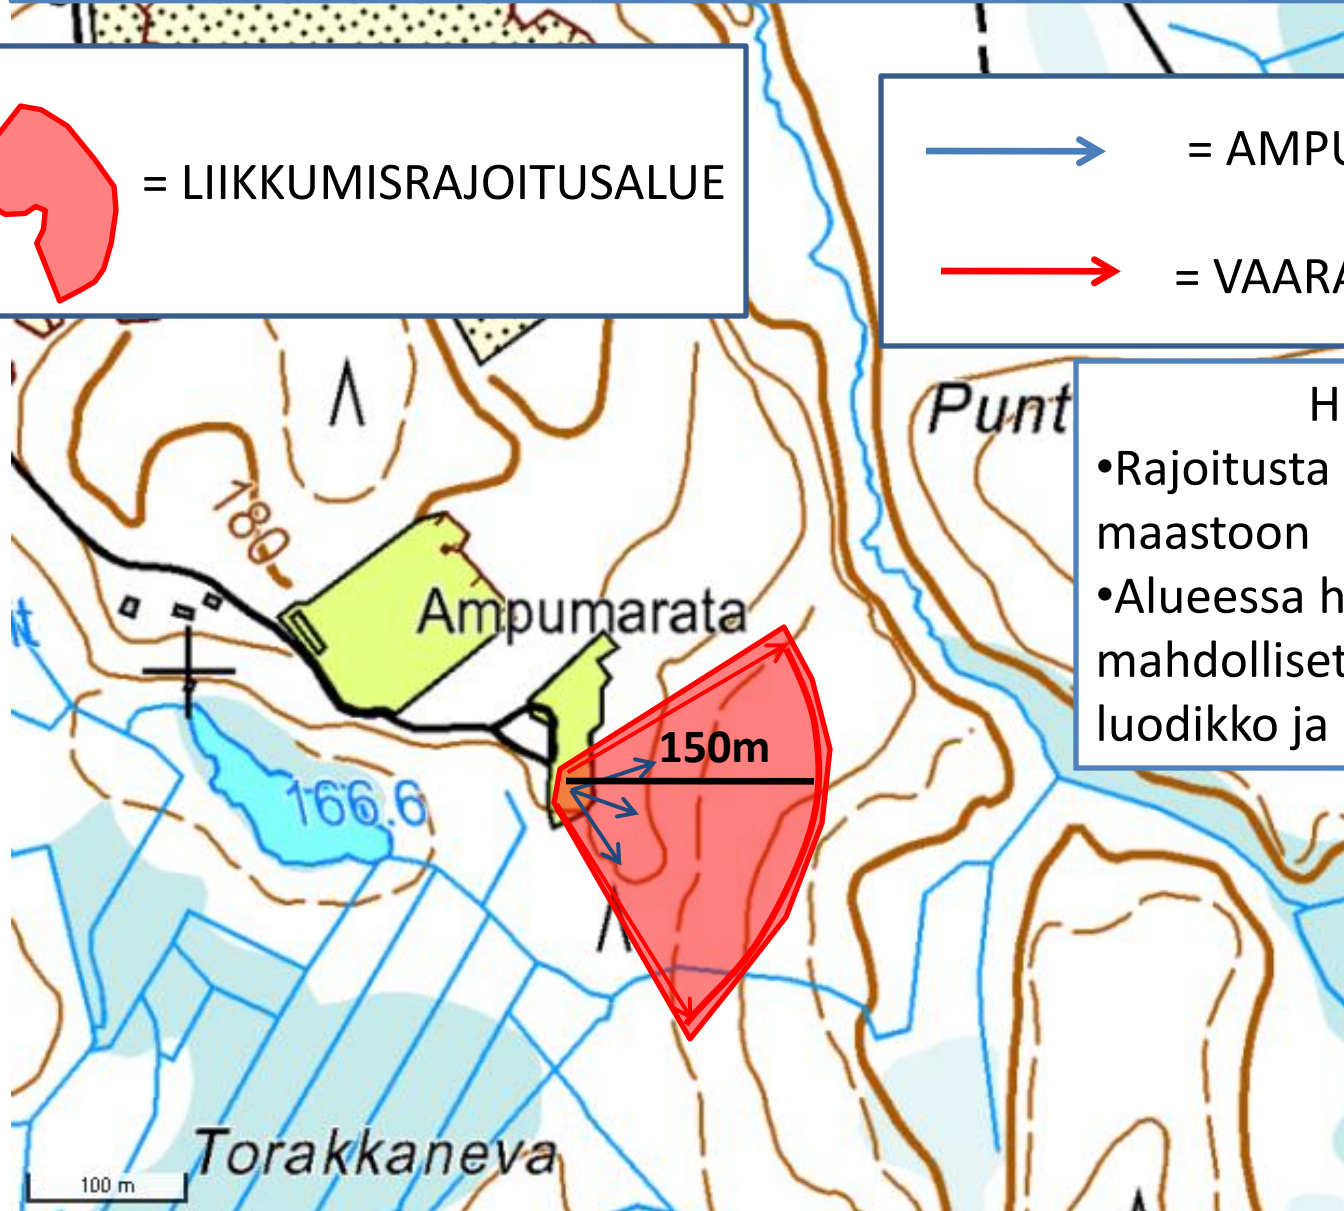

= AMPUMASUUNTA

= VAARA-ALUEEN RAJA

= LIIKKUMISRAJOITUSALUE

HUOM!

- Rajoitusta ei ole merkitty maastoon
- Alueessa huomioitu mahdolliset kimmokkeet luodikko ja hirviradoilta

Torakkakankaan haulikkoradan vaara-alue

= LIKKUMISRAJOITUSALUE

= AMPUMASUUNTA

= VAARA-ALUEEN RAJA

HUOM!

- Rajoitusta ei ole merkitty maastoon
- Alueessa huomioitu mahdolliset kimmokkeet luodikko ja hirviradoilta

Torakkakankaan Skeet-radan vaara-alue

= LIKKUMISRAJOITUSALUE

= AMPUMASUUNTA

= VAARA-ALUEEN RAJA

HUOM!

- Rajoitusta ei ole merkitty maastoon
- Alueessa huomioitu mahdolliset kimmokkeet luodikko ja hirviradoilta

Torakkakankaan Trap-radan vaara-alue

= LIIKKUMISRAJOITUSALUE

= AMPUMASUUNTA

= VAARA-ALUEEN RAJA

HUOM!

- Rajoitusta ei ole merkitty maastoon
- Alueessa huomioitu mahdolliset kimmokkeet luodikko ja hirviradoilta