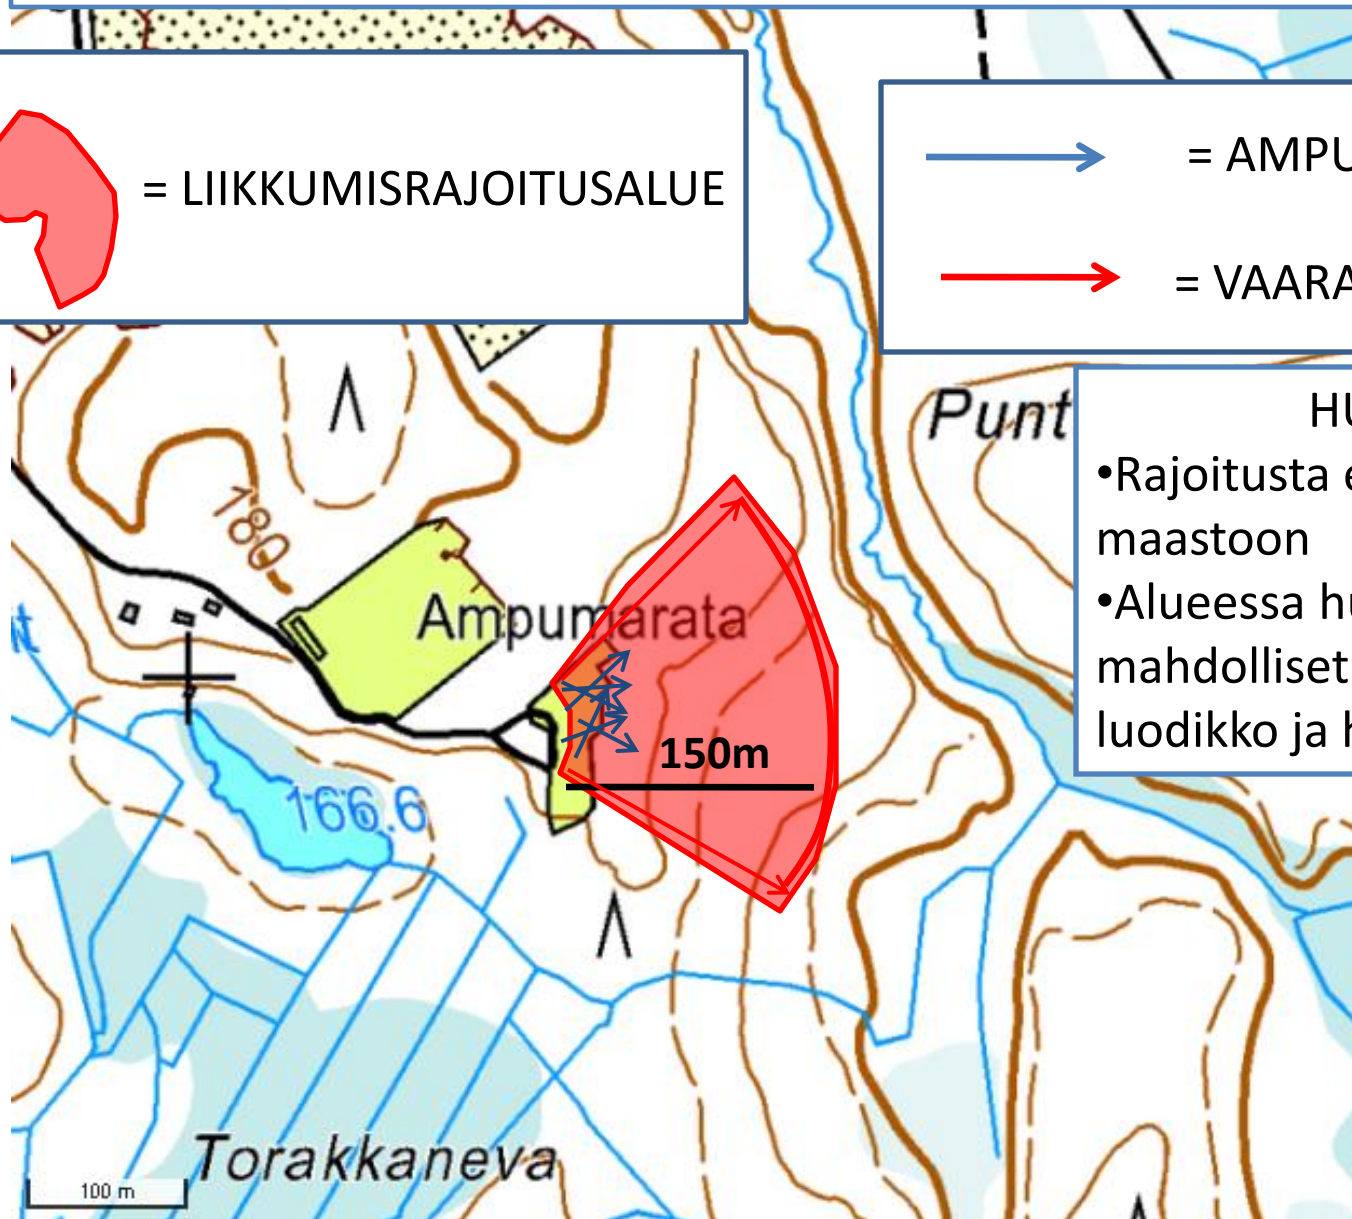

= AMPUMASUUNTA

= VAARA-ALUEEN RAJA

= LIIKKUMISRAJOITUSALUE

HUOM!

- Rajoitusta ei ole merkitty maastoon
- Alueessa huomioitu mahdolliset kimmokkeet luodikko ja hirviradoilta

Torakkakankaan haulikkoradan vaara-alue

= LIKKUMISRAJOITUSALUE

= AMPUMASUUNTA

= VAARA-ALUEEN RAJA

HUOM!

- Rajoitusta ei ole merkitty maastoon
- Alueessa huomioitu mahdolliset kimmokkeet luodikko ja hirviradoilta

Torakkakankaan Skeet-radan vaara-alue

= LIKKUMISRAJOITUSALUE

= AMPUMASUUNTA

= VAARA-ALUEEN RAJA

HUOM!

- Rajoitusta ei ole merkitty maastoon
- Alueessa huomioitu mahdolliset kimmokkeet luodikko ja hirviradoilta

Torakkakankaan Trap-radan vaara-alue

= LIIKKUMISRAJOITUSALUE

= AMPUMASUUNTA

= VAARA-ALUEEN RAJA

HUOM!

- Rajoitusta ei ole merkitty maastoon
- Alueessa huomioitu mahdolliset kimmokkeet luodikko ja hirviradoilta