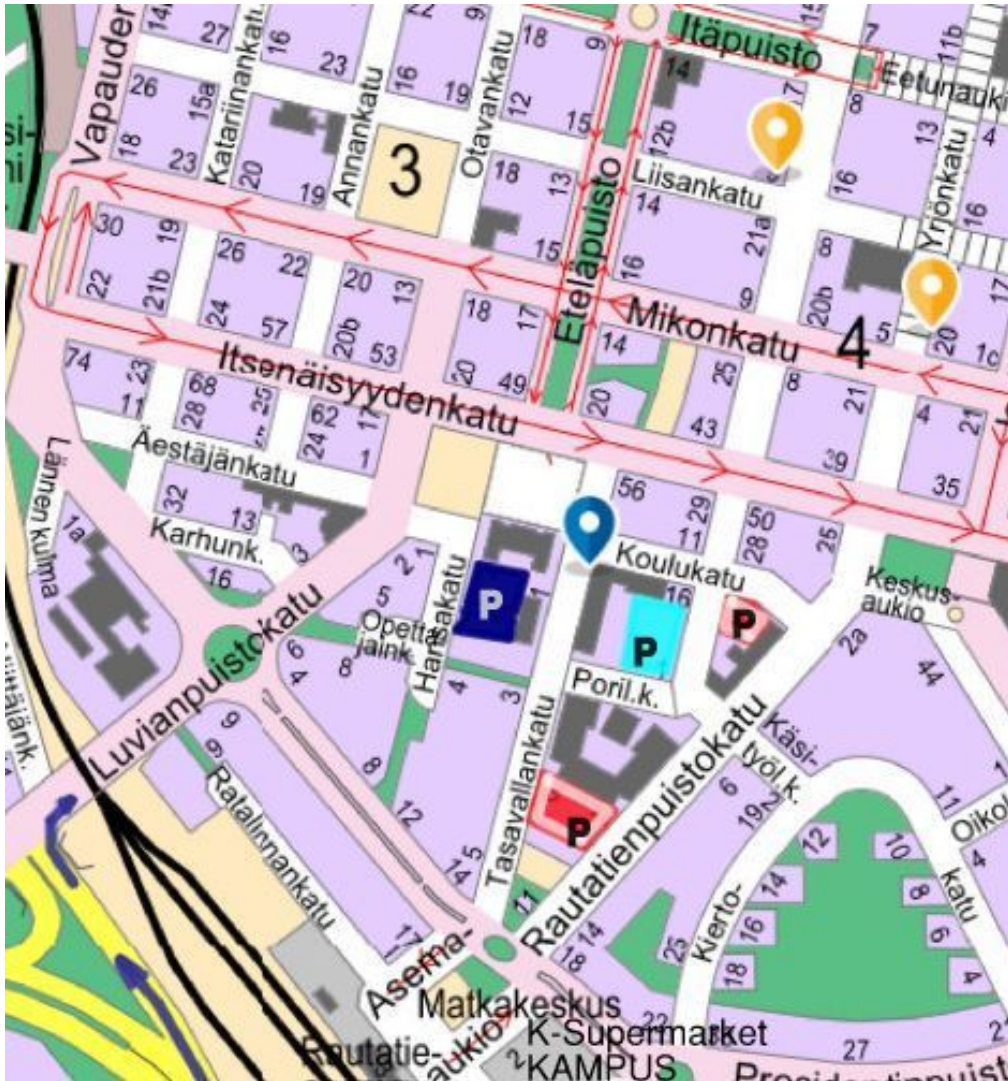

Suomen AA:n ja Al-Anonin

Kesäpäivät

Porissa 5.-7.7.2019 Porin Suomalaisessa yhteislyseossa Tasavallankatu 4

Invaparkit  Asuntoauto-vaunuparkki  Autoparkit 

Porin Suomalainen yhteislyseo

K-Supermarket Kampus "Osta&Nosta"