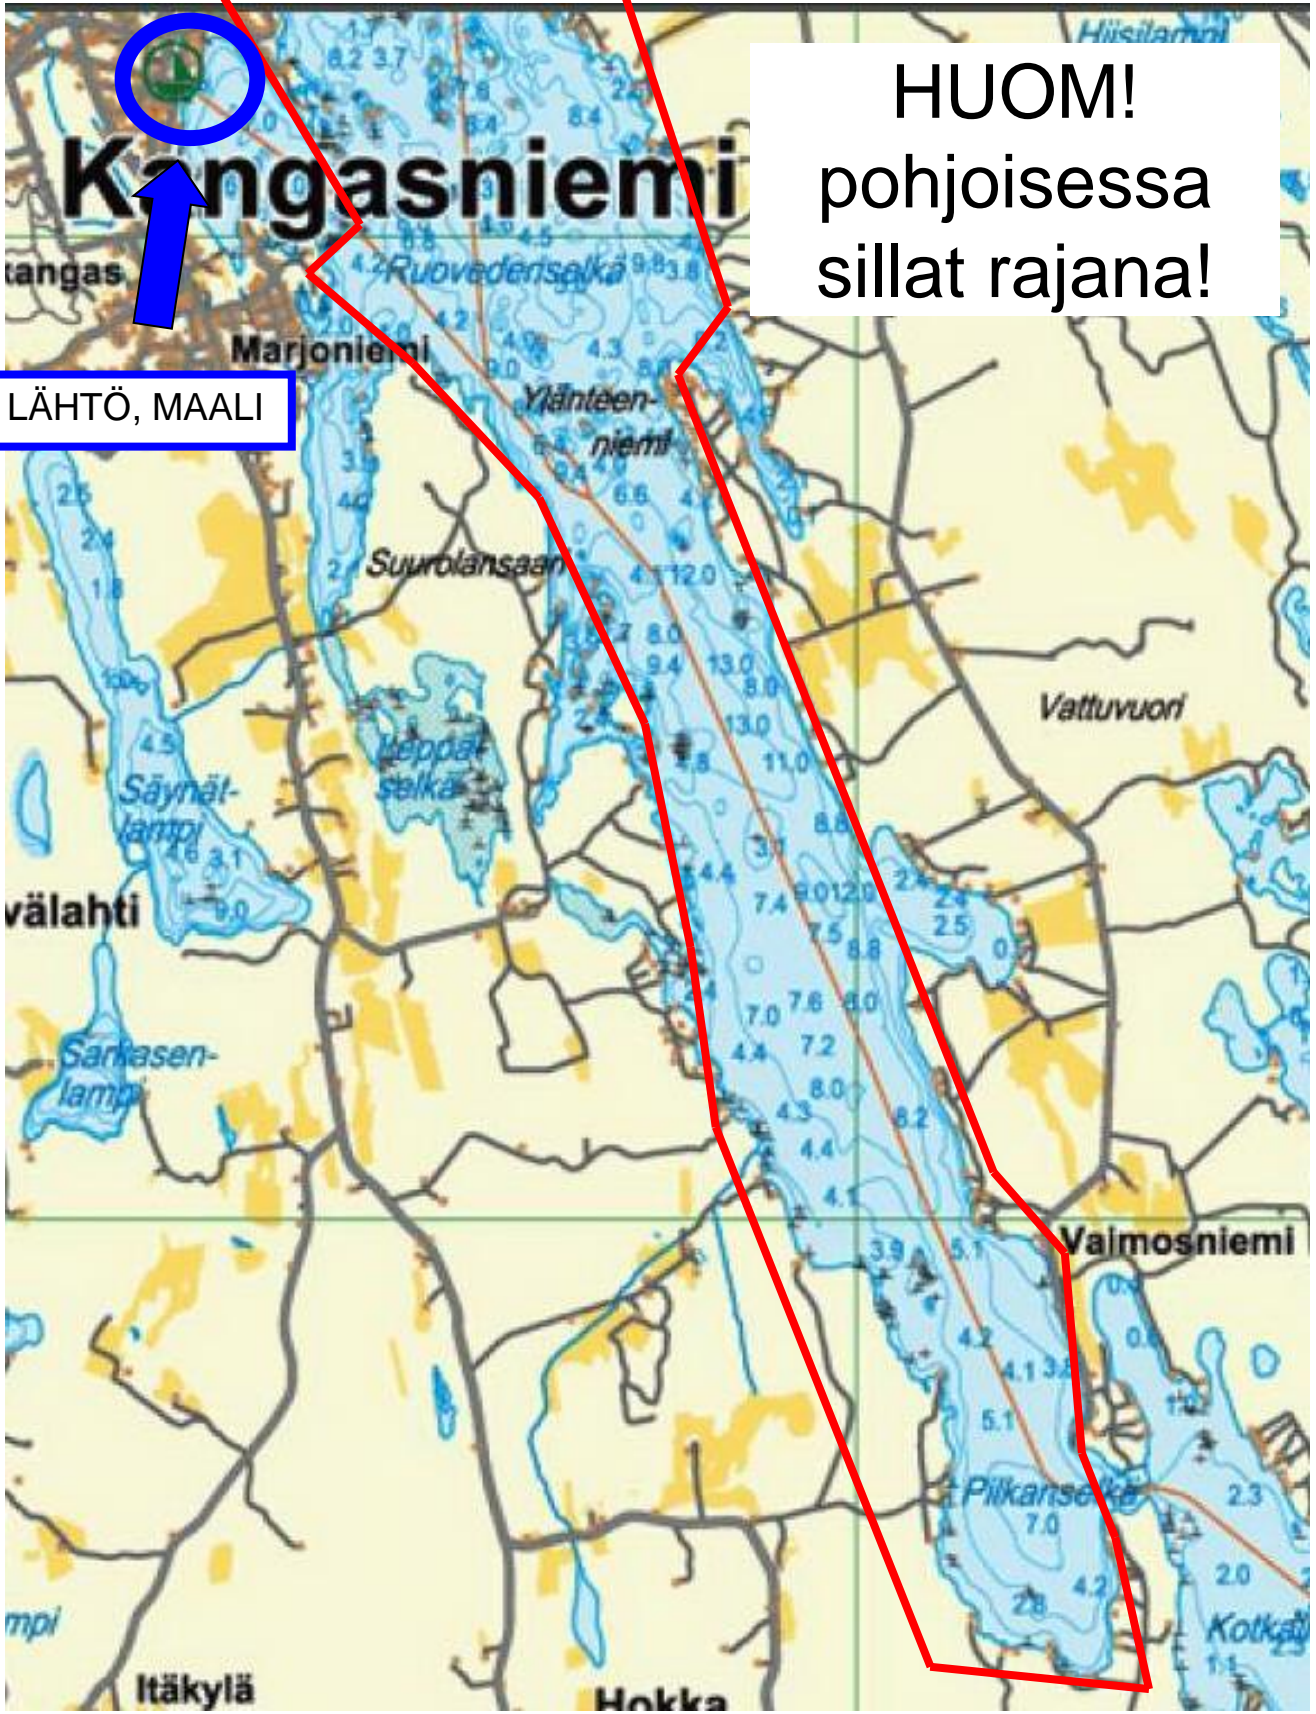

Puula-Sport –uistelu

16.7.2016

Kilpailualueen
kartat

KILPAILUALUEET

HUOM! pohjoisessa sillat rajana!

1. Ruovedenselkä

LÄHTÖ, MAALI

2. Vuojaselkä

KILPAILU-ALUEET 3 kpl

3. Puulan viehelupa-alue

Tarkemmat kartat! ->

1. Ruovedenselkä

3. Viehelupa-alue

Tästä eteenpäin
viehelupa-alueen raja.
(tummansininen alue)

3. Viehelupa-alue

Tummansininen alue