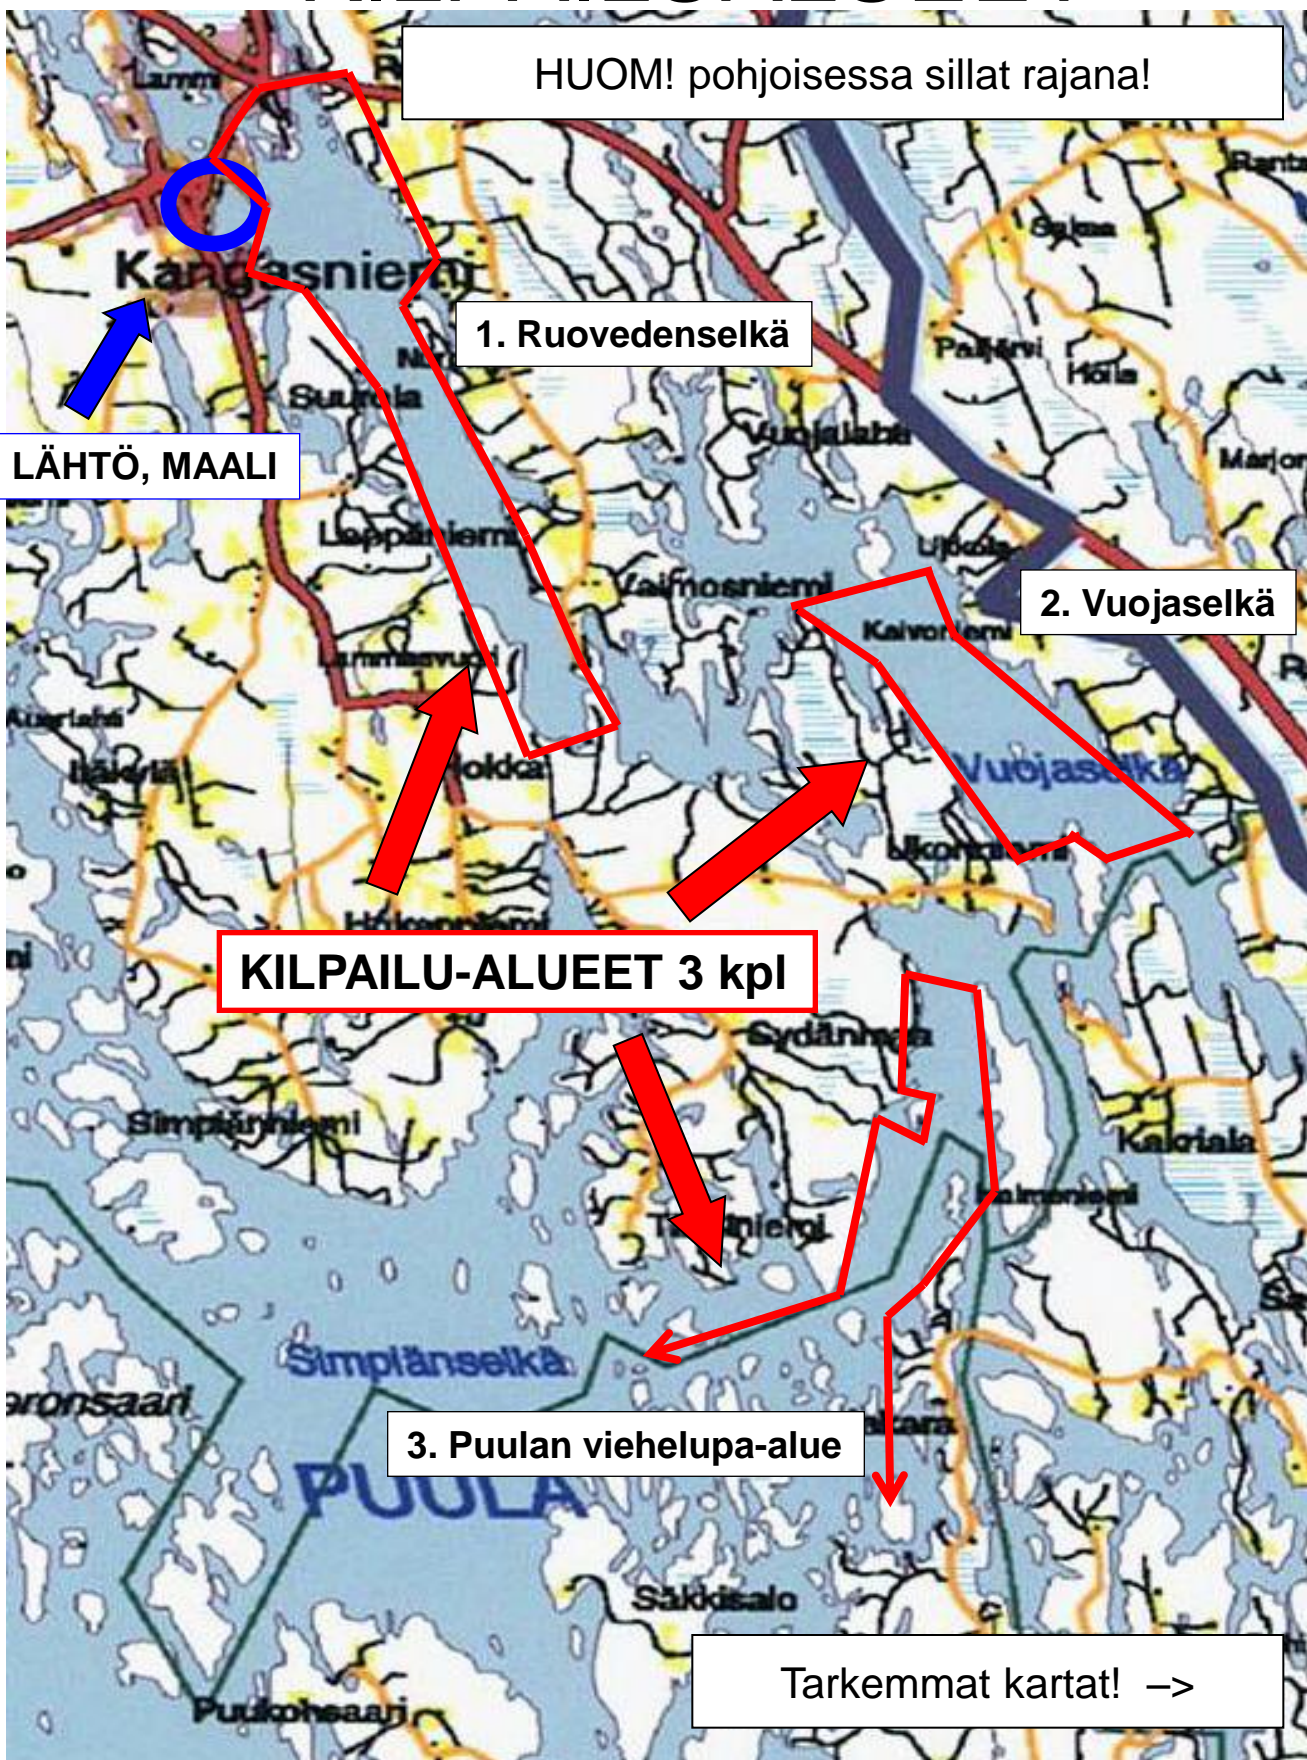

Puula-Sport –uistelu

16.7.2016

Kilpailualueen
kartat

KILPAILUALUEET

HUOM! pohjoisessa sillat rajana!

1. Ruovedenselkä

LÄHTÖ, MAALI

2. Vuojaselkä

KILPAILU-ALUEET 3 kpl

3. Puulan viehelupa-alue

Tarkemmat kartat! ->

1. Ruovedenselkä

3. Viehelupa-alue

Tästä eteenpäin
viehelupa-alueen raja.
(tummansininen alue)

3. Viehelupa-alue

Tummansininen alue