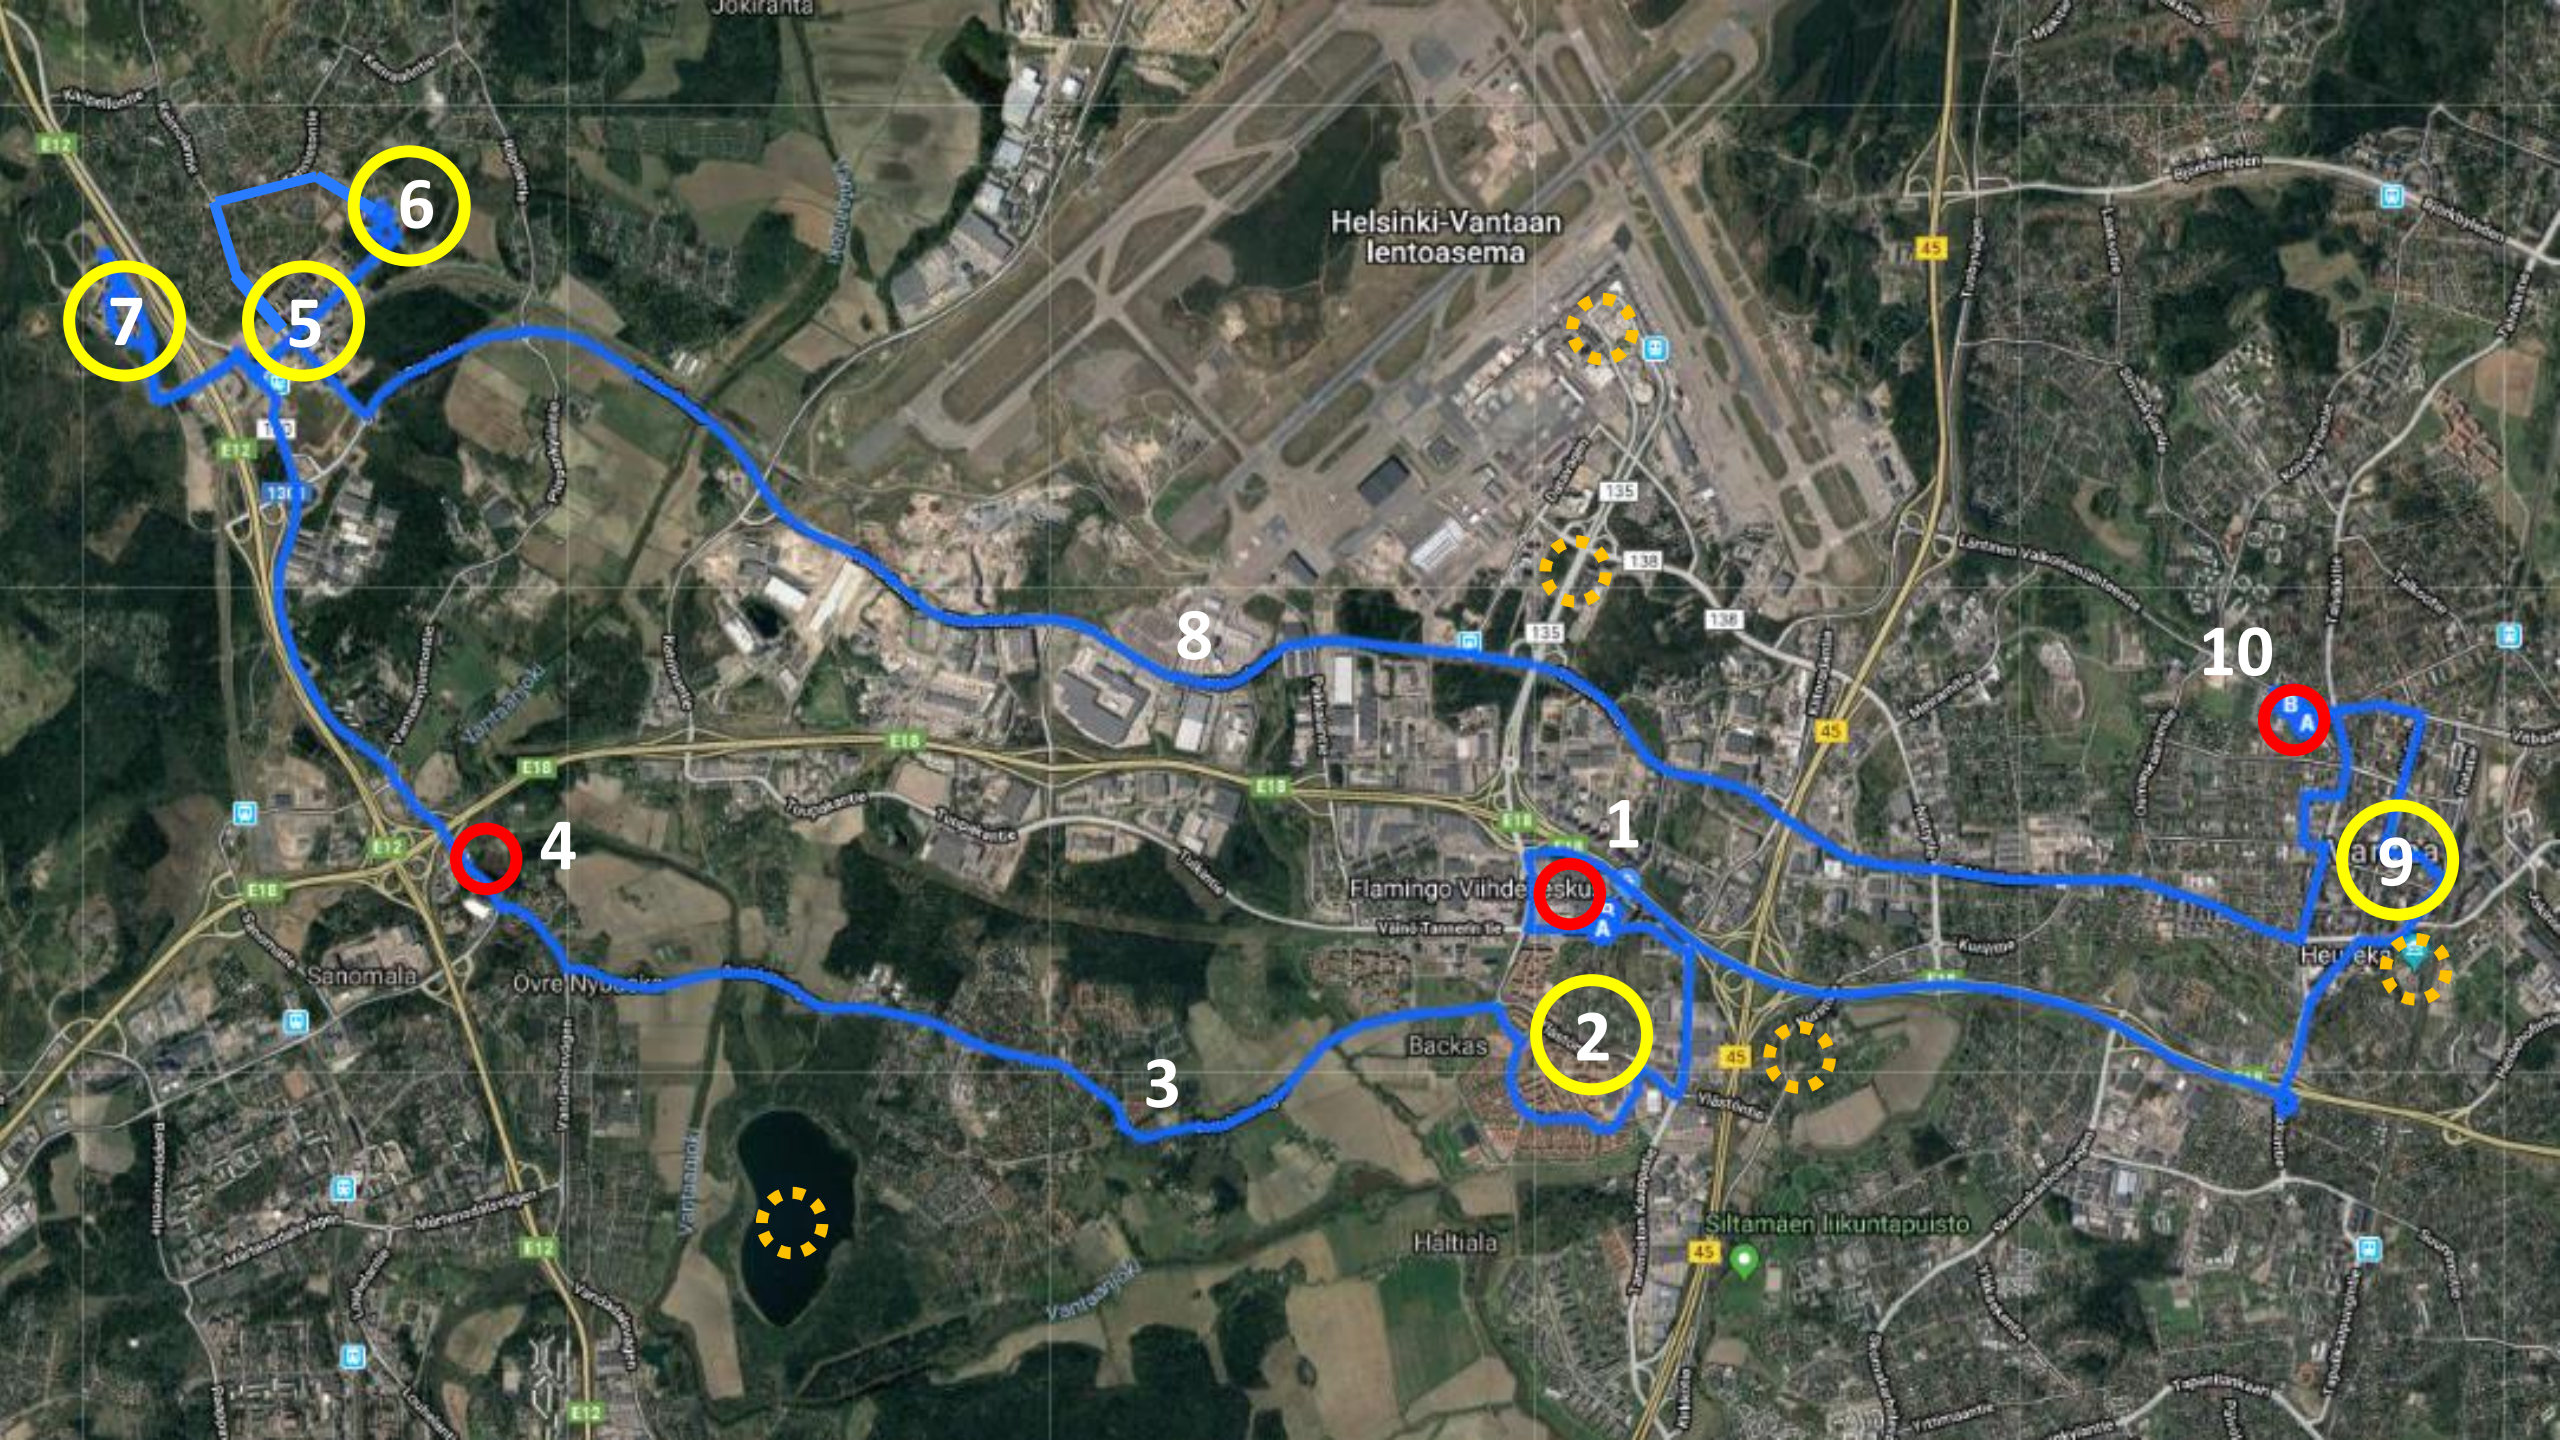

# RTY kiertoajelut

14.3.2019

15:30 – 17:30

lähtö ja paluu Flamingo

## KIERTOAJELU 1:

Kolme kaupunkiympäristöä: Kartanonkoski (tiivistä ja matalaa) – Kivistö ja Keimolanmäki (uudet rakentuvat kaupunginosat) – Tikkurila (purkava uudistaminen)

Helsinki-Vantaan lentoasema

Flamingo Vihdekesku

Backas

Hältiala

Siltamäen liikuntapuisto

7

5

6

8

4