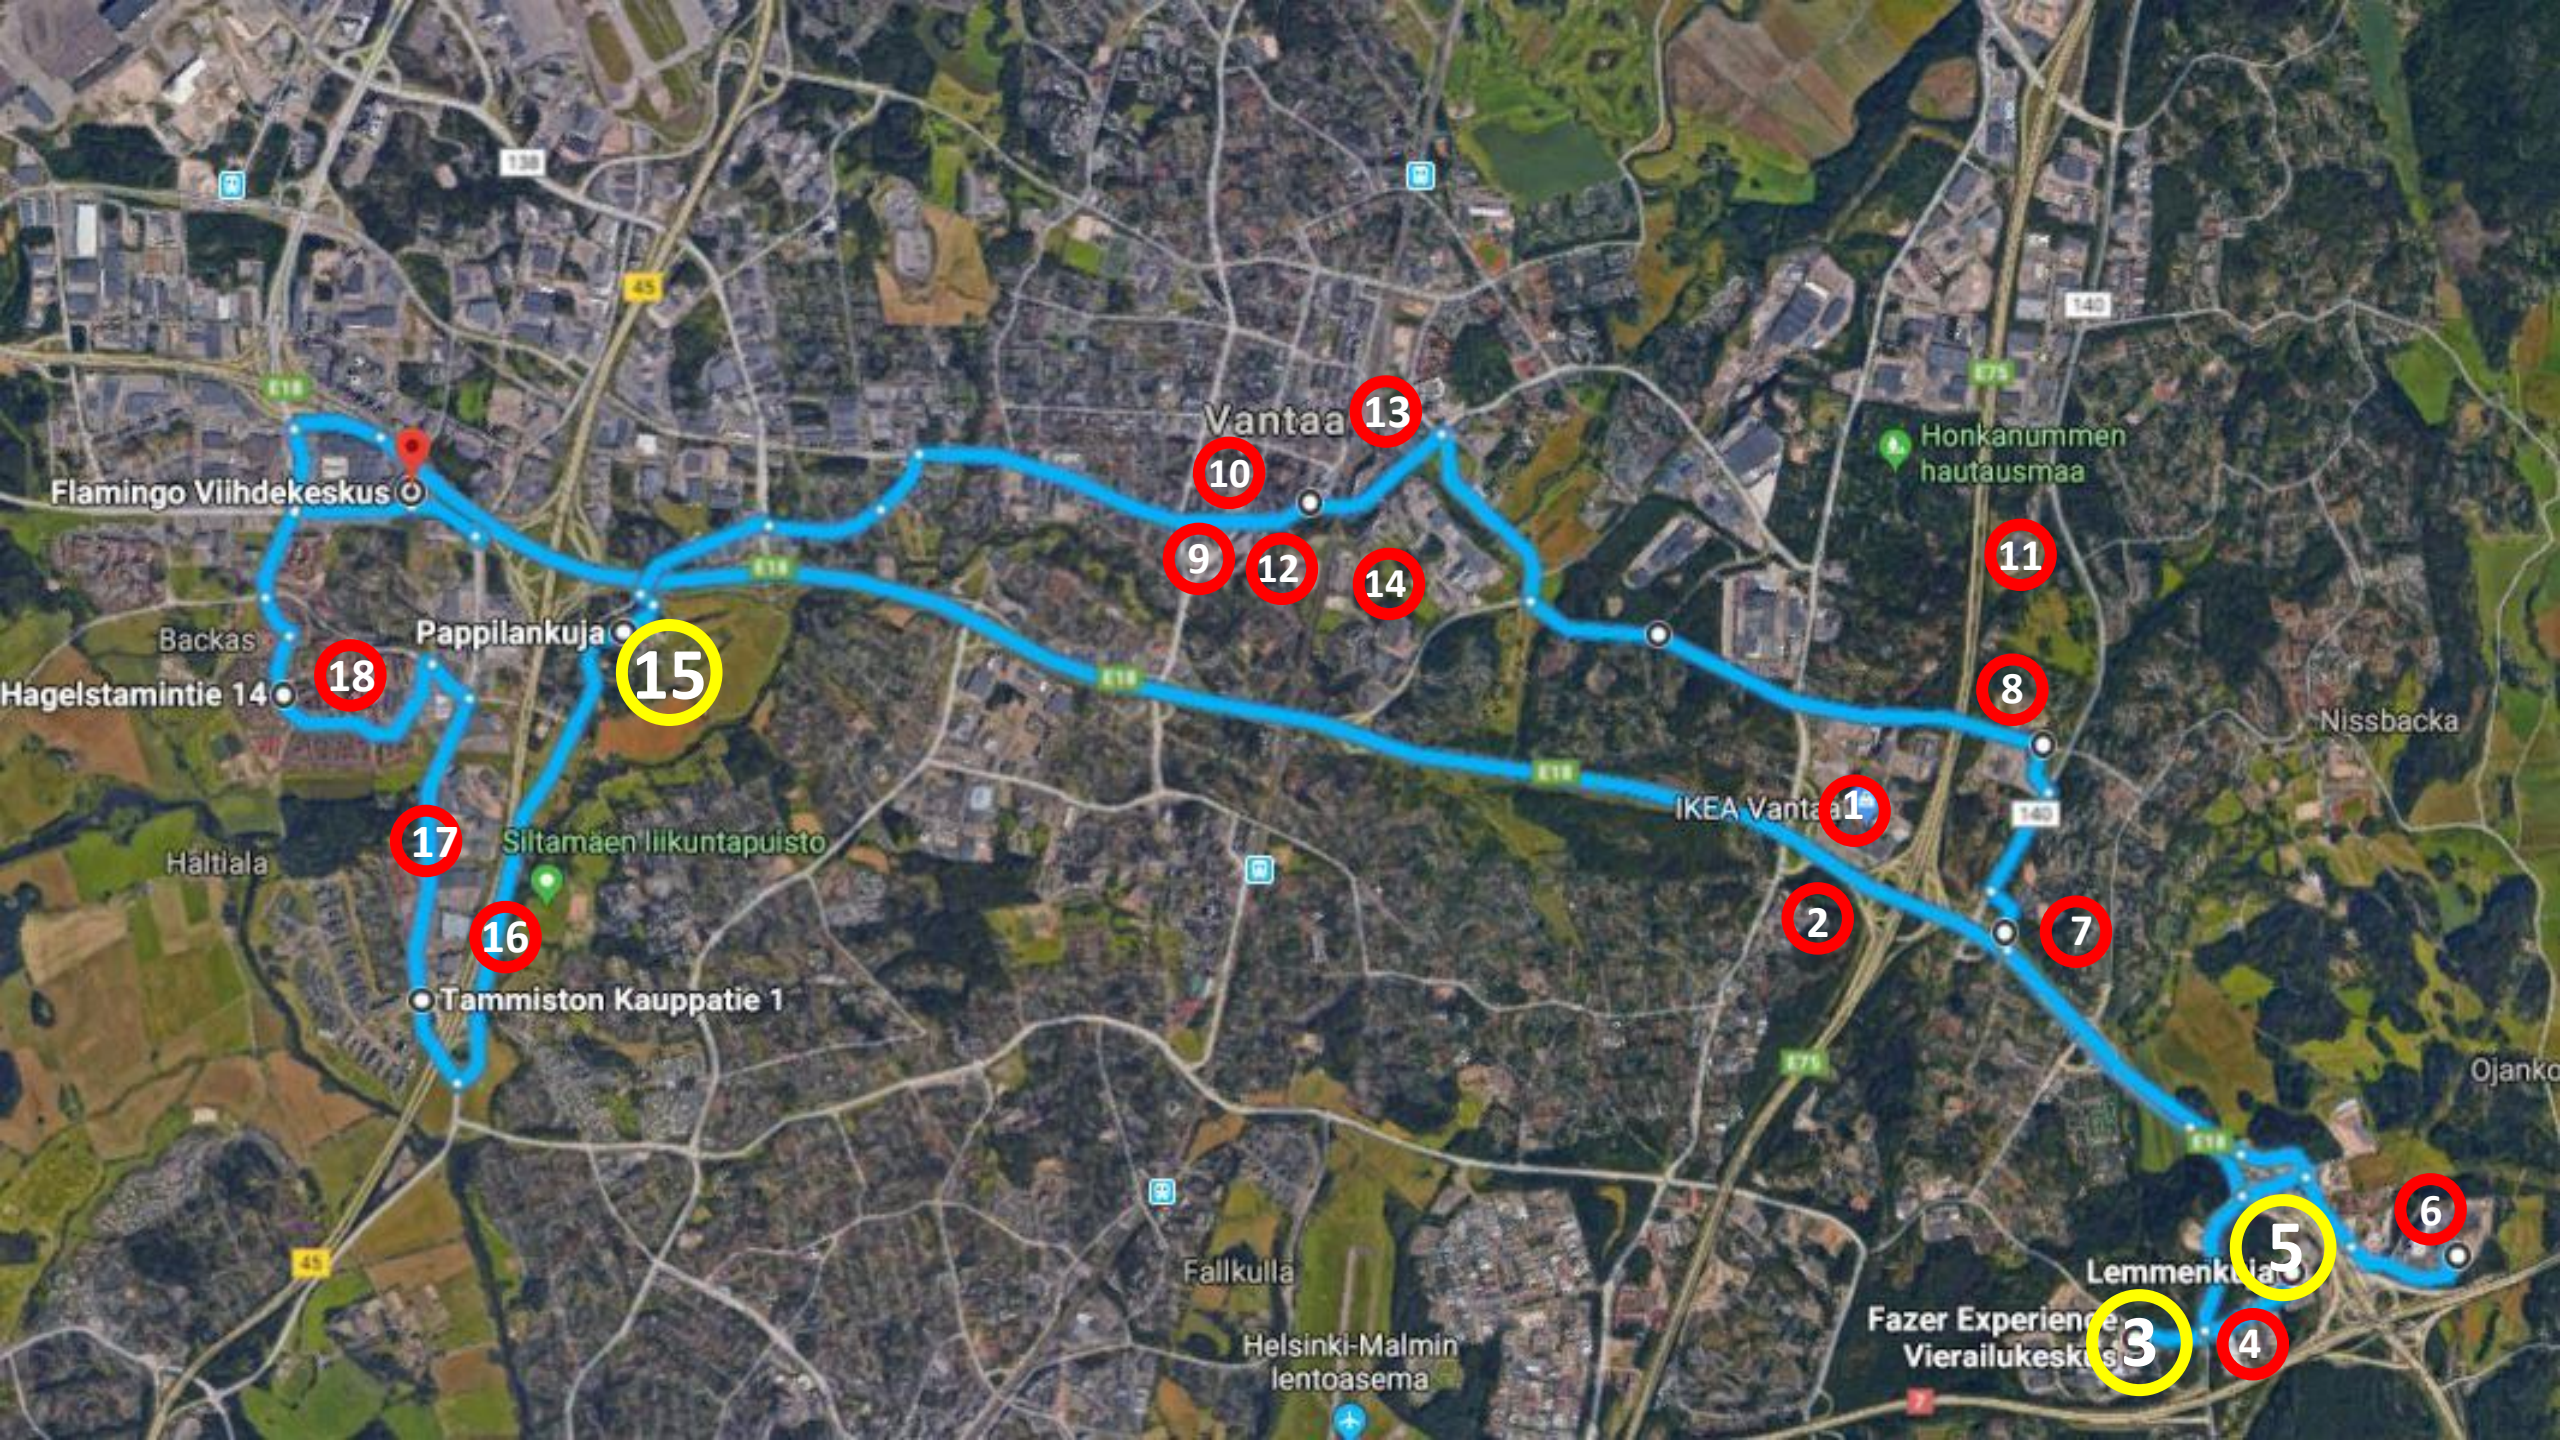

RTY kiertoajelut

14.3.2019

15:30 – 17:30

lähtö ja paluu Flamingo

Kiertoajelu 2 – Vantaan arkkitehtuurin helmet

Flamingo Viihdekeskus

Vantaa

Honkanummen
hautausmaa

Backas

Pappilankuja

Hagelstamintie 14

Hältiala

Siltamäen liikuntapuisto

IKEA Vantaa

Nissbacka

Tammiston Kauppatie 1

Fallkulla

Helsinki-Malmin
lentoasema

Fazer Experience
Vierailukeskus

Ojanko

Lemmenkylä